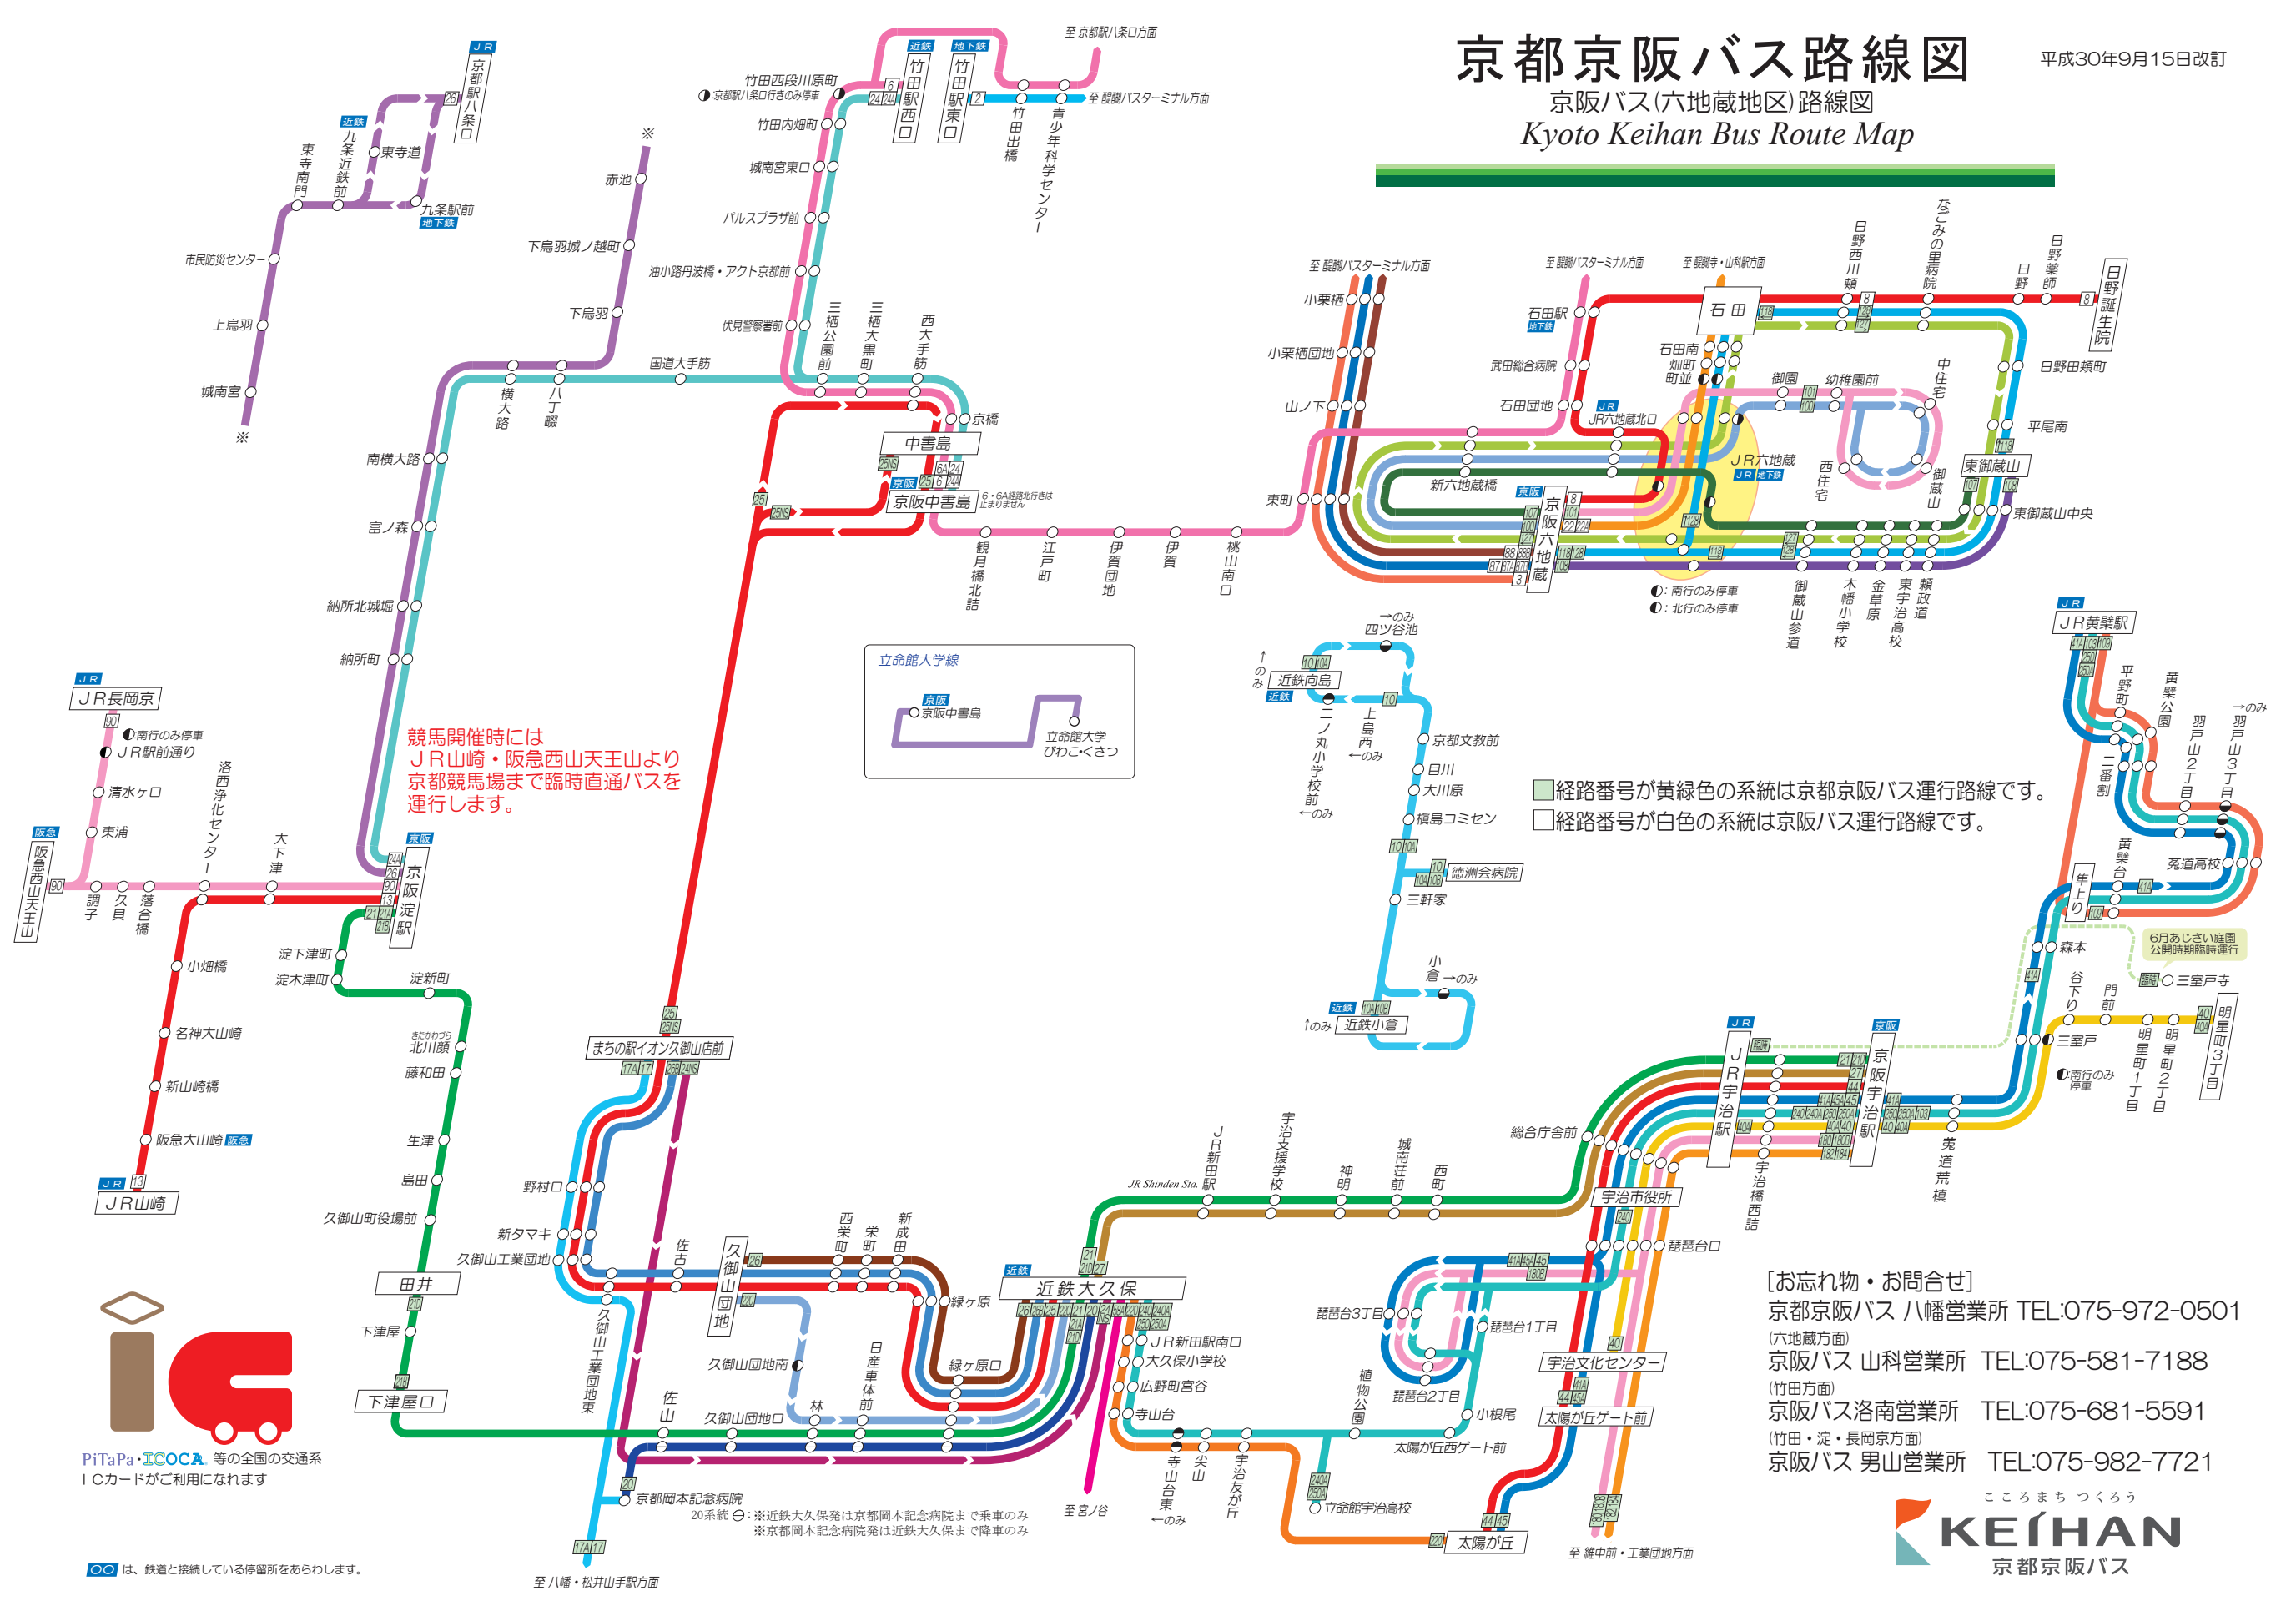

京都京阪バス路線図

平成30年9月15日改訂

京阪バス(六地藏地区)路線図 Kyoto Keihan Bus Route Map

競馬開催時には
JR山崎・阪急西山天王山より
京都競馬場まで臨時直通バスを
運行します。

■経路番号が黄緑色の系統は京都京阪バス運行路線です。
□経路番号が白色の系統は京阪バス運行路線です。

[お忘れ物・お問合せ]
京都京阪バス 八幡営業所 TEL:075-972-0501
(六地藏方面)
京阪バス 山科営業所 TEL:075-581-7188
(竹田方面)
京阪バス 洛南営業所 TEL:075-681-5591
(竹田・淀・長岡京方面)
京阪バス 男山営業所 TEL:075-982-7721

PiTaPa・ICOCA 等の全国の交通系
ICカードがご利用になれます

○は、鉄道と接続している停留所をあらわします。

至八幡・松井山手駅方面

京都岡本記念病院
20系統 〇: ※近鉄大久保発は京都岡本記念病院まで乗車のみ
※京都岡本記念病院発は近鉄大久保まで降車のみ