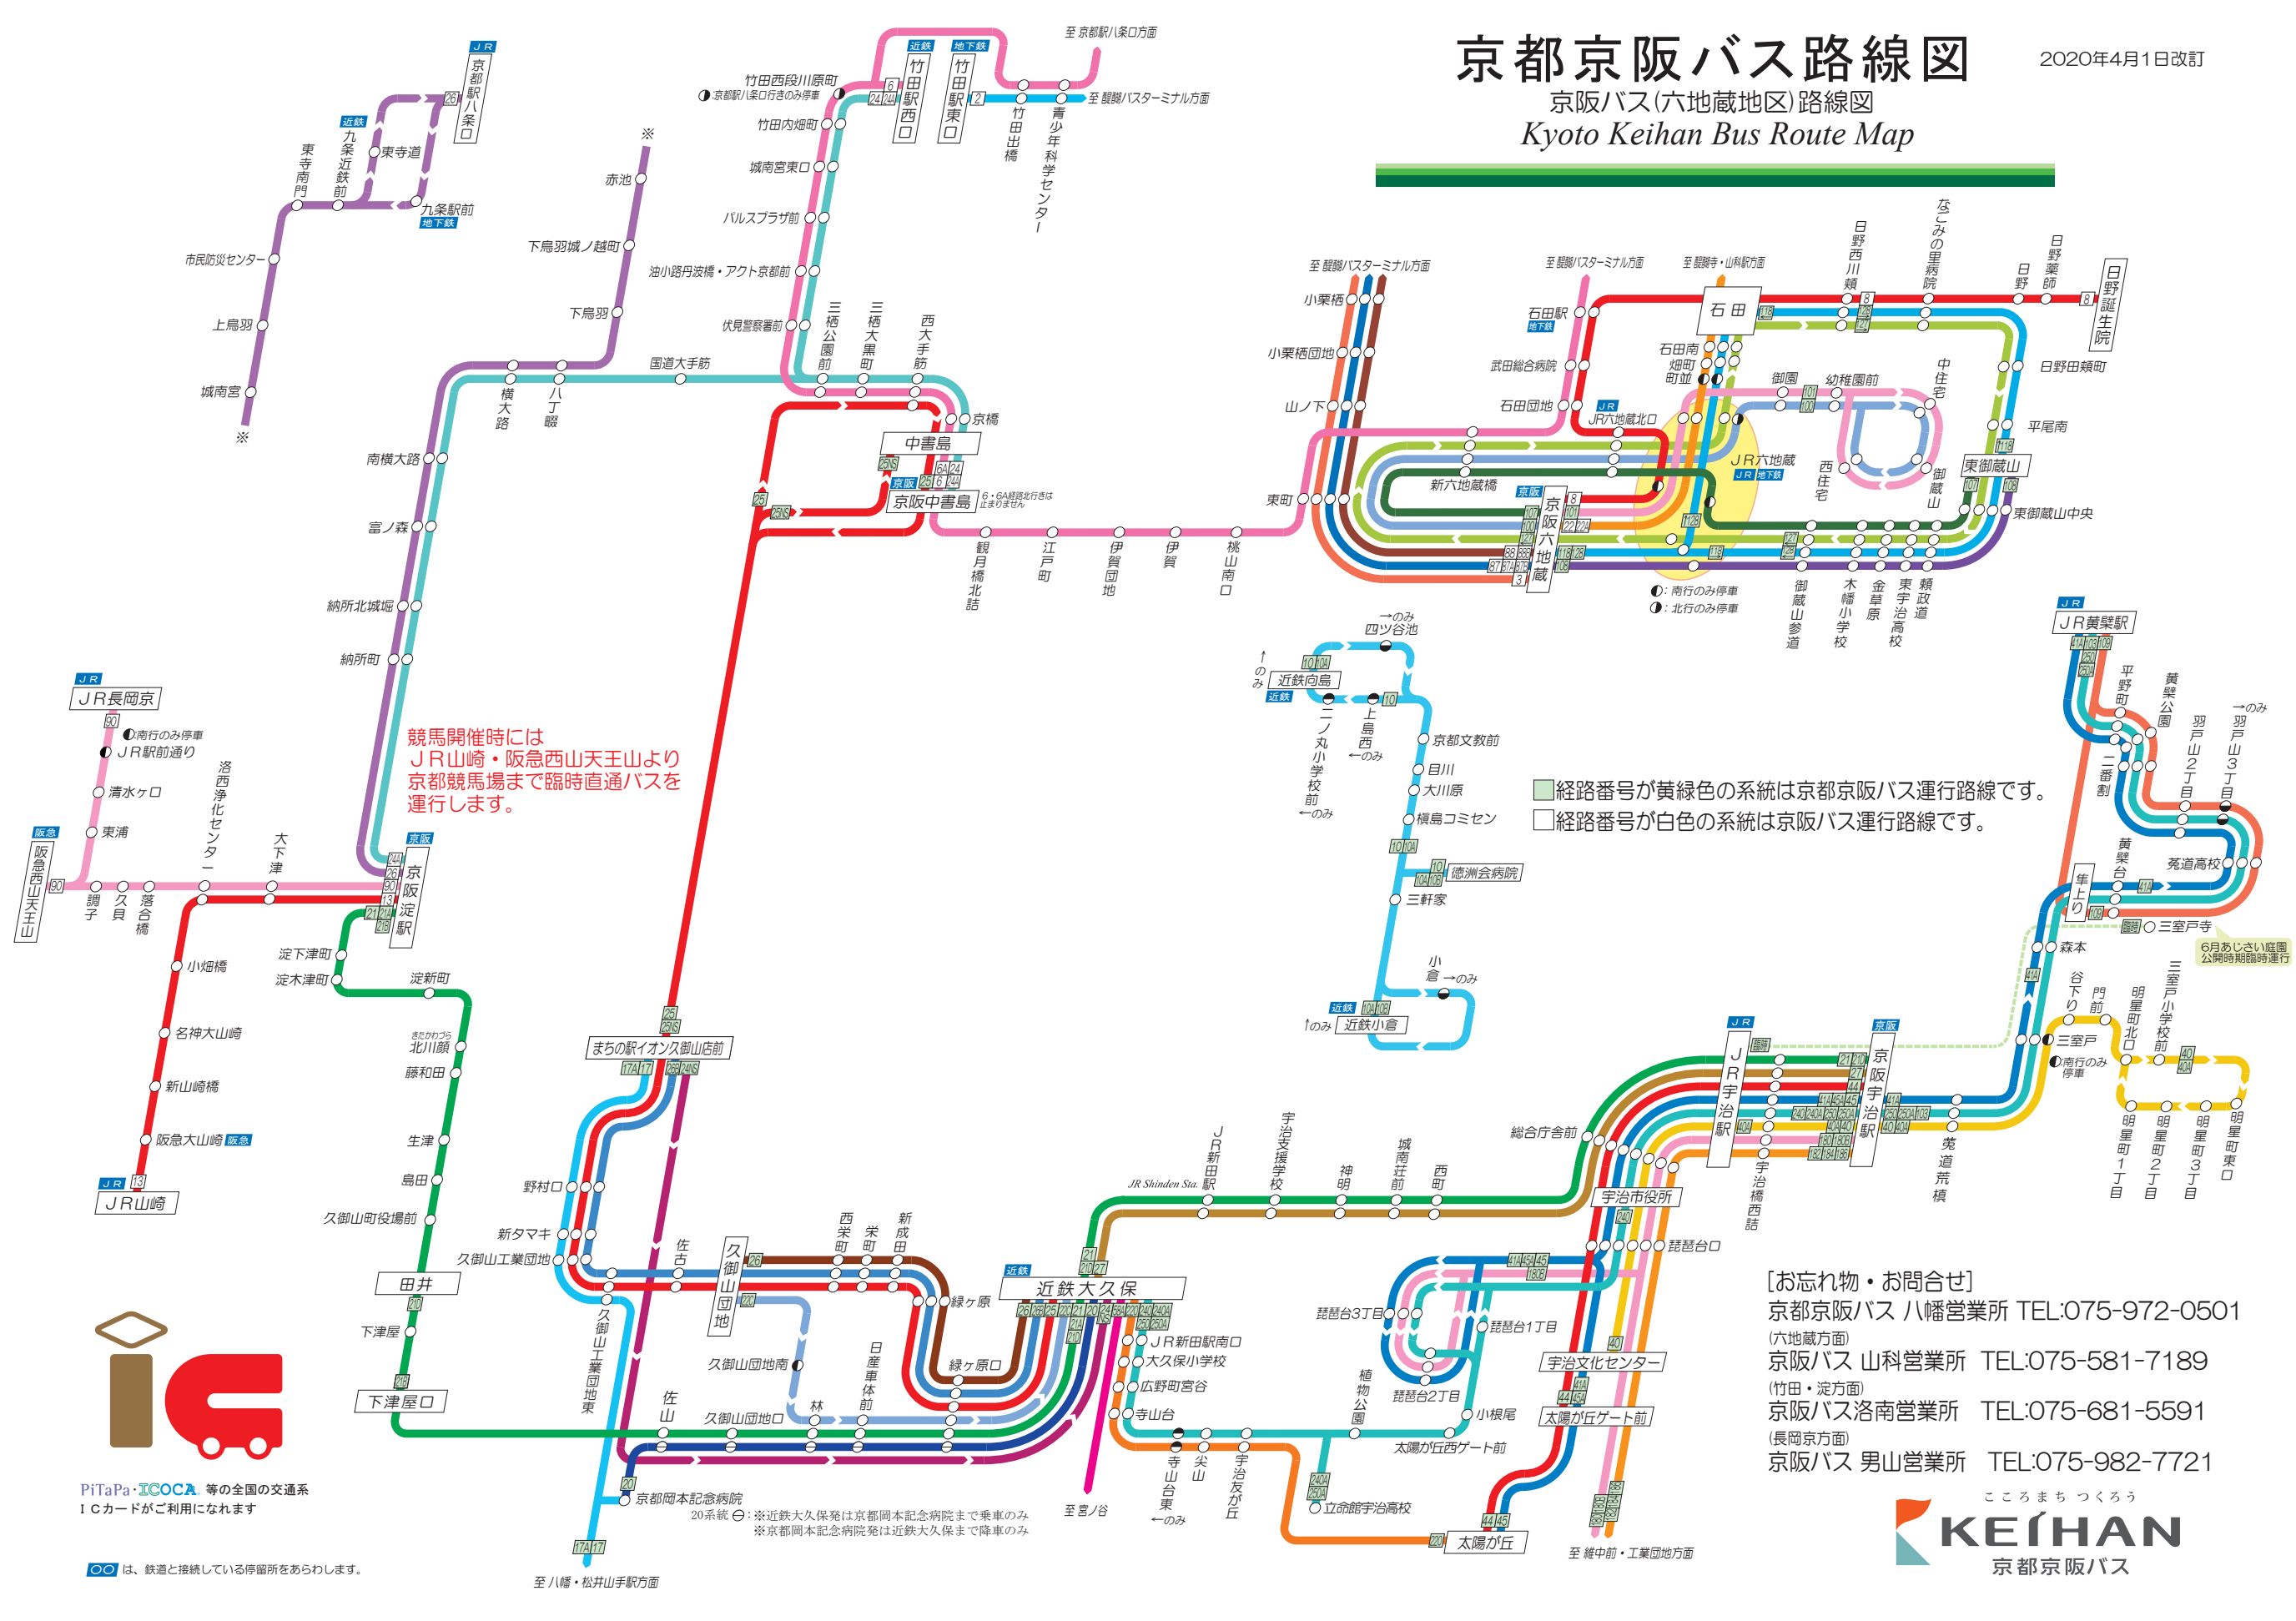

京都京阪バス路線図

2020年4月1日改訂

京阪バス(六地藏地区)路線図 Kyoto Keihan Bus Route Map

競馬開催時には
JR山崎・阪急西山天王山より
京都競馬場まで臨時直通バスを
運行します。

■経路番号が黄緑色の系統は京都京阪バス運行路線です。
□経路番号が白色の系統は京阪バス運行路線です。

[お忘れ物・お問合せ]
京都京阪バス 八幡営業所 TEL:075-972-0501
(六地藏方面)
京阪バス 山科営業所 TEL:075-581-7189
(竹田・淀方面)
京阪バス洛南営業所 TEL:075-681-5591
(長岡京方面)
京阪バス 男山営業所 TEL:075-982-7721

PiTaPa・ICOCA 等の全国の交通系
ICカードがご利用になれます

○は、鉄道と接続している停留所をあらわします。

至八幡・松井山手駅方面

20系統 〇: ※近鉄大久保発は京都岡本記念病院まで乗車のみ
※京都岡本記念病院発は近鉄大久保まで降車のみ

6月あじさい庭園
公開時臨時運行