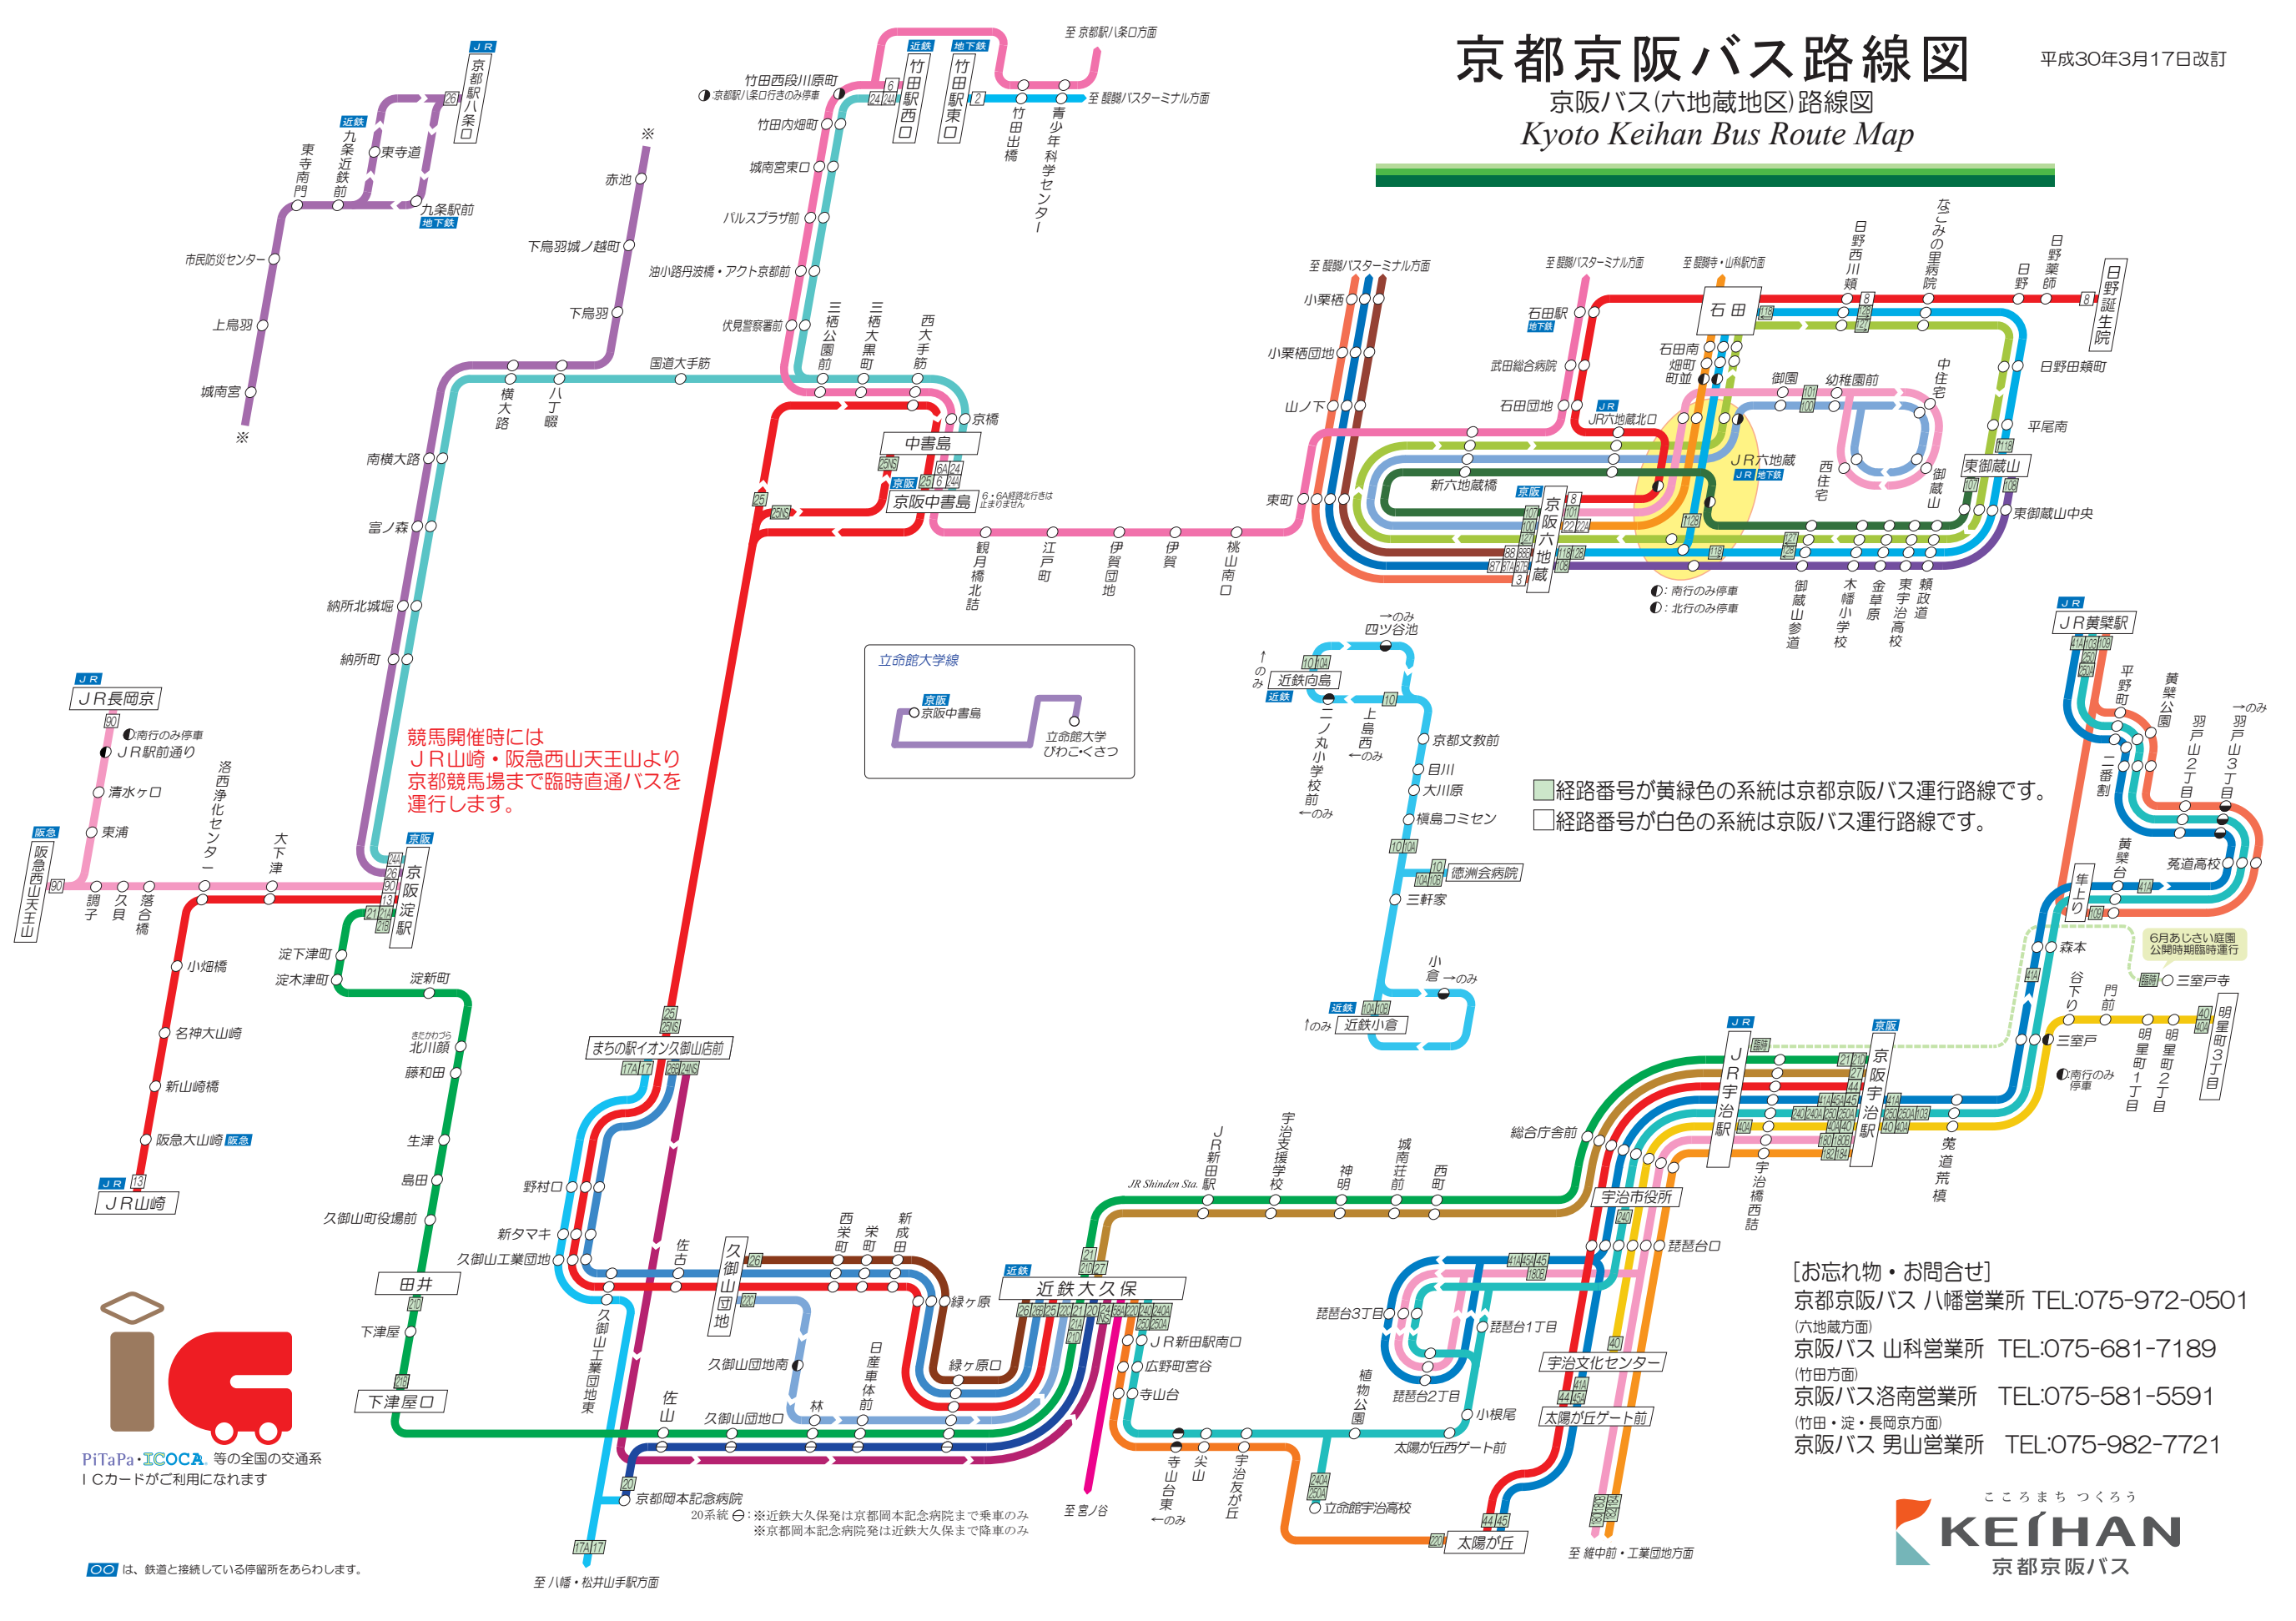

京都京阪バス路線図

平成30年3月17日改訂

京阪バス(六地藏地区)路線図 Kyoto Keihan Bus Route Map

競馬開催時には
JR山崎・阪急西山天王山より
京都競馬場まで臨時直通バスを
運行します。

■経路番号が黄緑色の系統は京都京阪バス運行路線です。
□経路番号が白色の系統は京阪バス運行路線です。

[お忘れ物・お問合せ]
京都京阪バス 八幡営業所 TEL:075-972-0501
(六地藏方面)
京阪バス 山科営業所 TEL:075-681-7189
(竹田方面)
京阪バス 洛南営業所 TEL:075-581-5591
(竹田・淀・長岡京方面)
京阪バス 男山営業所 TEL:075-982-7721

PiTaPa・ICOCA 等の全国の交通系
ICカードがご利用になれます

○は、鉄道と接続している停留所をあらわします。