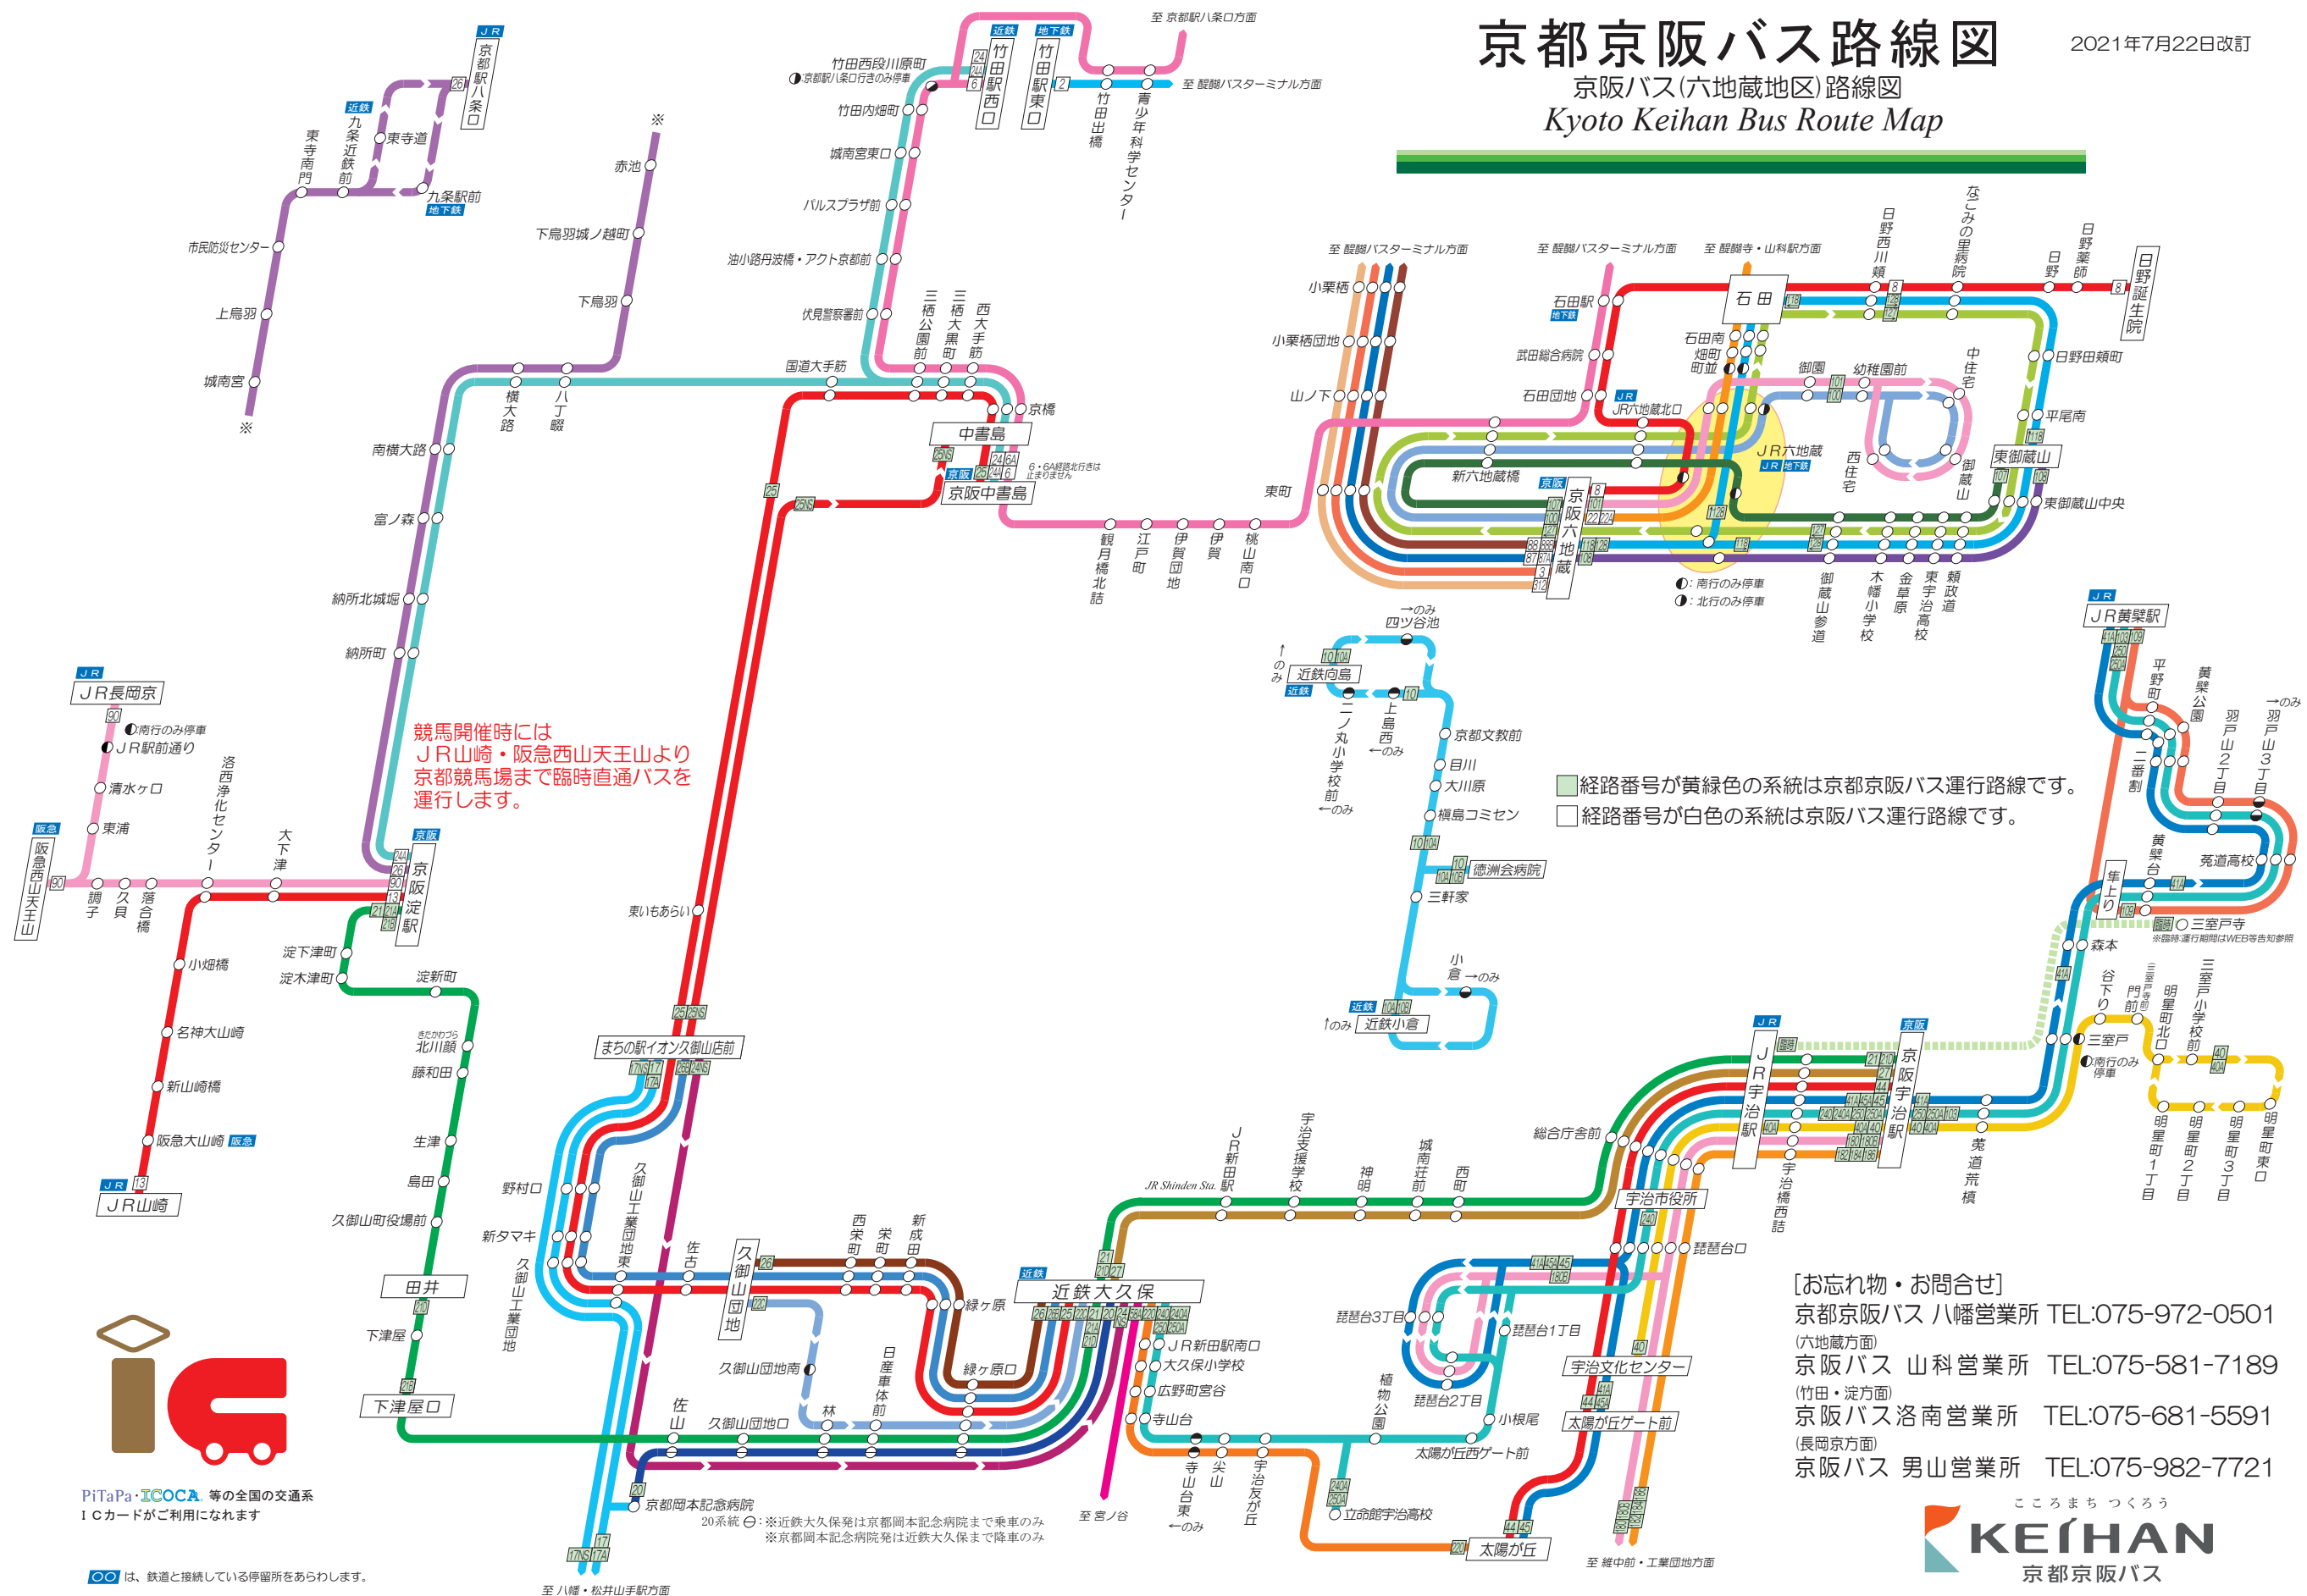

京都京阪バス路線図

2021年7月22日改訂

京阪バス(六地蔵地区)路線図 Kyoto Keihan Bus Route Map

競馬開催時には
JR山崎・阪急西山天王山より
京都競馬場まで臨時直通バスを
運行します。

経路番号が黄緑色の系統は京都京阪バス運行路線です。
経路番号が白色の系統は京阪バス運行路線です。

[お忘れ物・お問合せ]
京都京阪バス 八幡営業所 TEL:075-972-0501
(六地蔵方面)
京阪バス 山科営業所 TEL:075-581-7189
(竹田・淀方面)
京阪バス 洛南営業所 TEL:075-681-5591
(長岡京方面)
京阪バス 男山営業所 TEL:075-982-7721

PiTaPa・ICOCA 等の全国の交通系
ICカードがご利用になれます

は、鉄道と接続している停留所をあらわします。

至 八幡・松井山手駅方面

20系統 〇: ※近鉄大久保発は京都岡本記念病院まで乗車のみ
※京都岡本記念病院発は近鉄大久保まで降車のみ