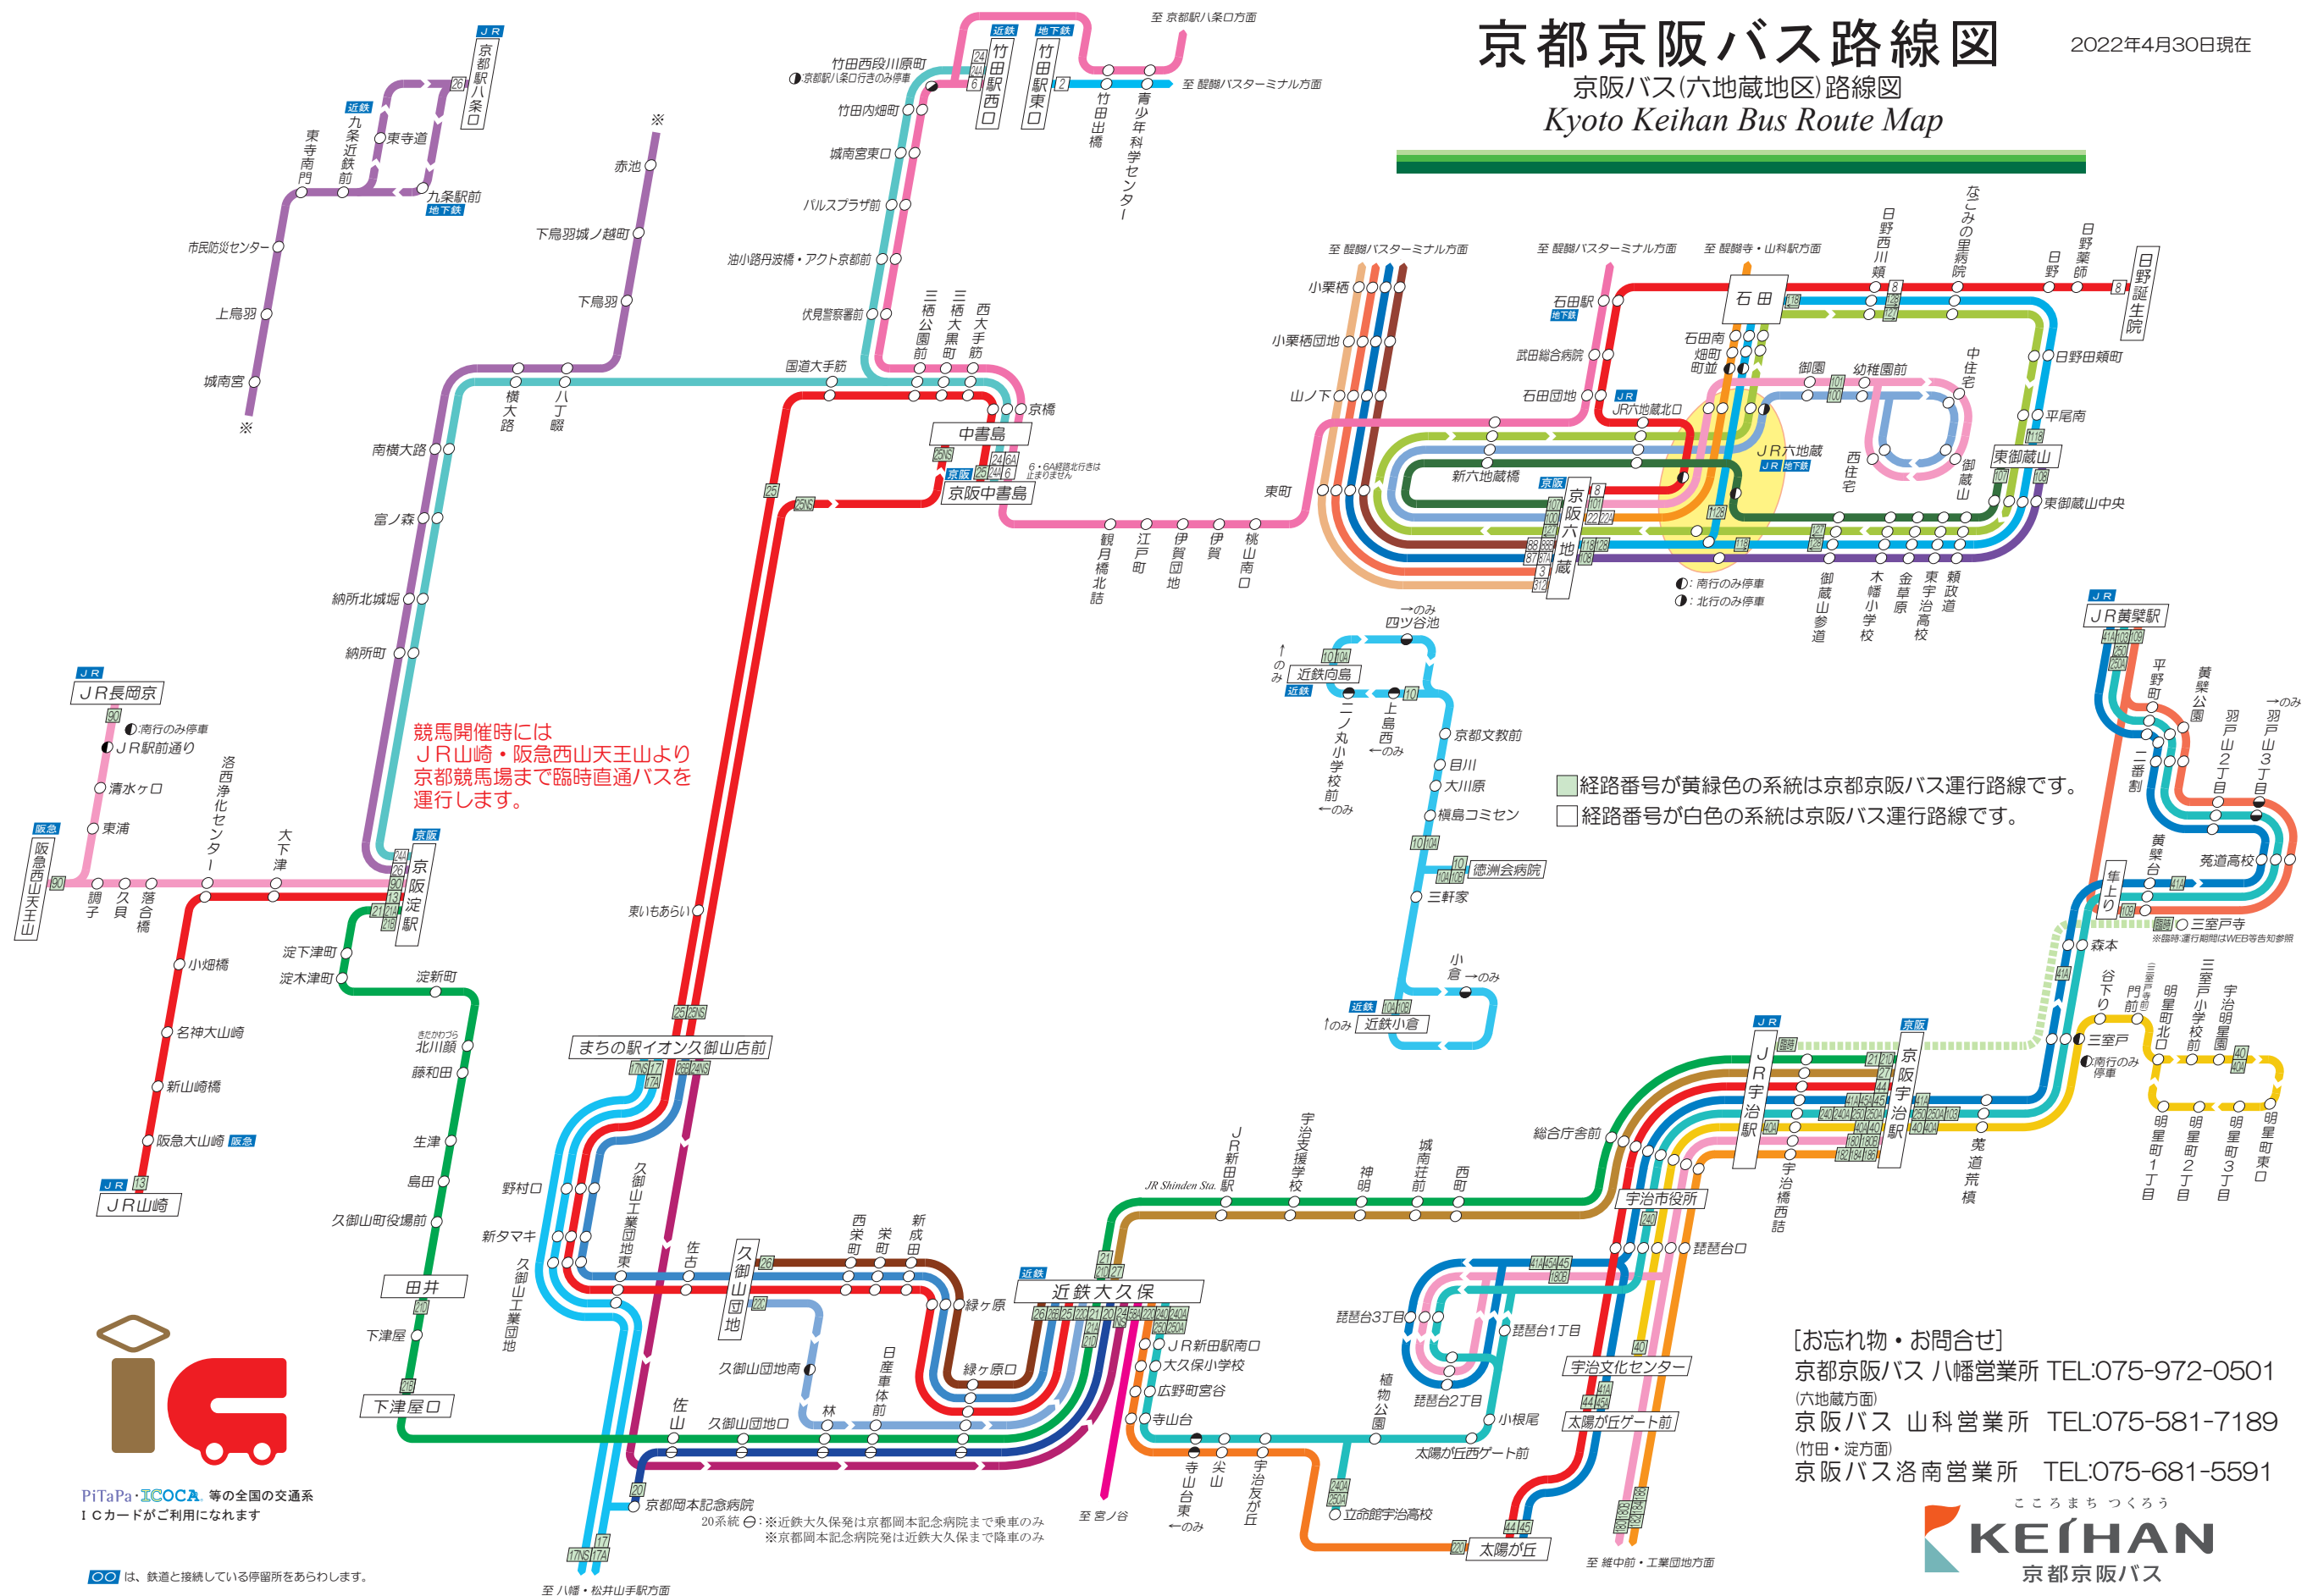

# 京都京阪バス路線図

2022年4月30日現在

## 京阪バス(六地蔵地区)路線図 Kyoto Keihan Bus Route Map

競馬開催時には  
JR山崎・阪急西山天王山より  
京都競馬場まで臨時直通バスを  
運行します。

■ 経路番号が黄緑色の系統は京都京阪バス運行路線です。  
□ 経路番号が白色の系統は京阪バス運行路線です。

[お忘れ物・お問合せ]  
京都京阪バス 八幡営業所 TEL:075-972-0501  
(六地蔵方面)  
京阪バス 山科営業所 TEL:075-581-7189  
(竹田・淀方面)  
京阪バス 洛南営業所 TEL:075-681-5591

PiTaPa・ICOCA 等の全国の交通系  
ICカードがご利用になれます

○は、鉄道と接続している停留所をあらわします。

至八幡・松井山手駅方面

至 維中前・工業団地方面

20系統 〇: ※近鉄大久保発は京都岡本記念病院まで乗車のみ  
※京都岡本記念病院発は近鉄大久保まで降車のみ

※臨時運行期間にはWEB等告知参照