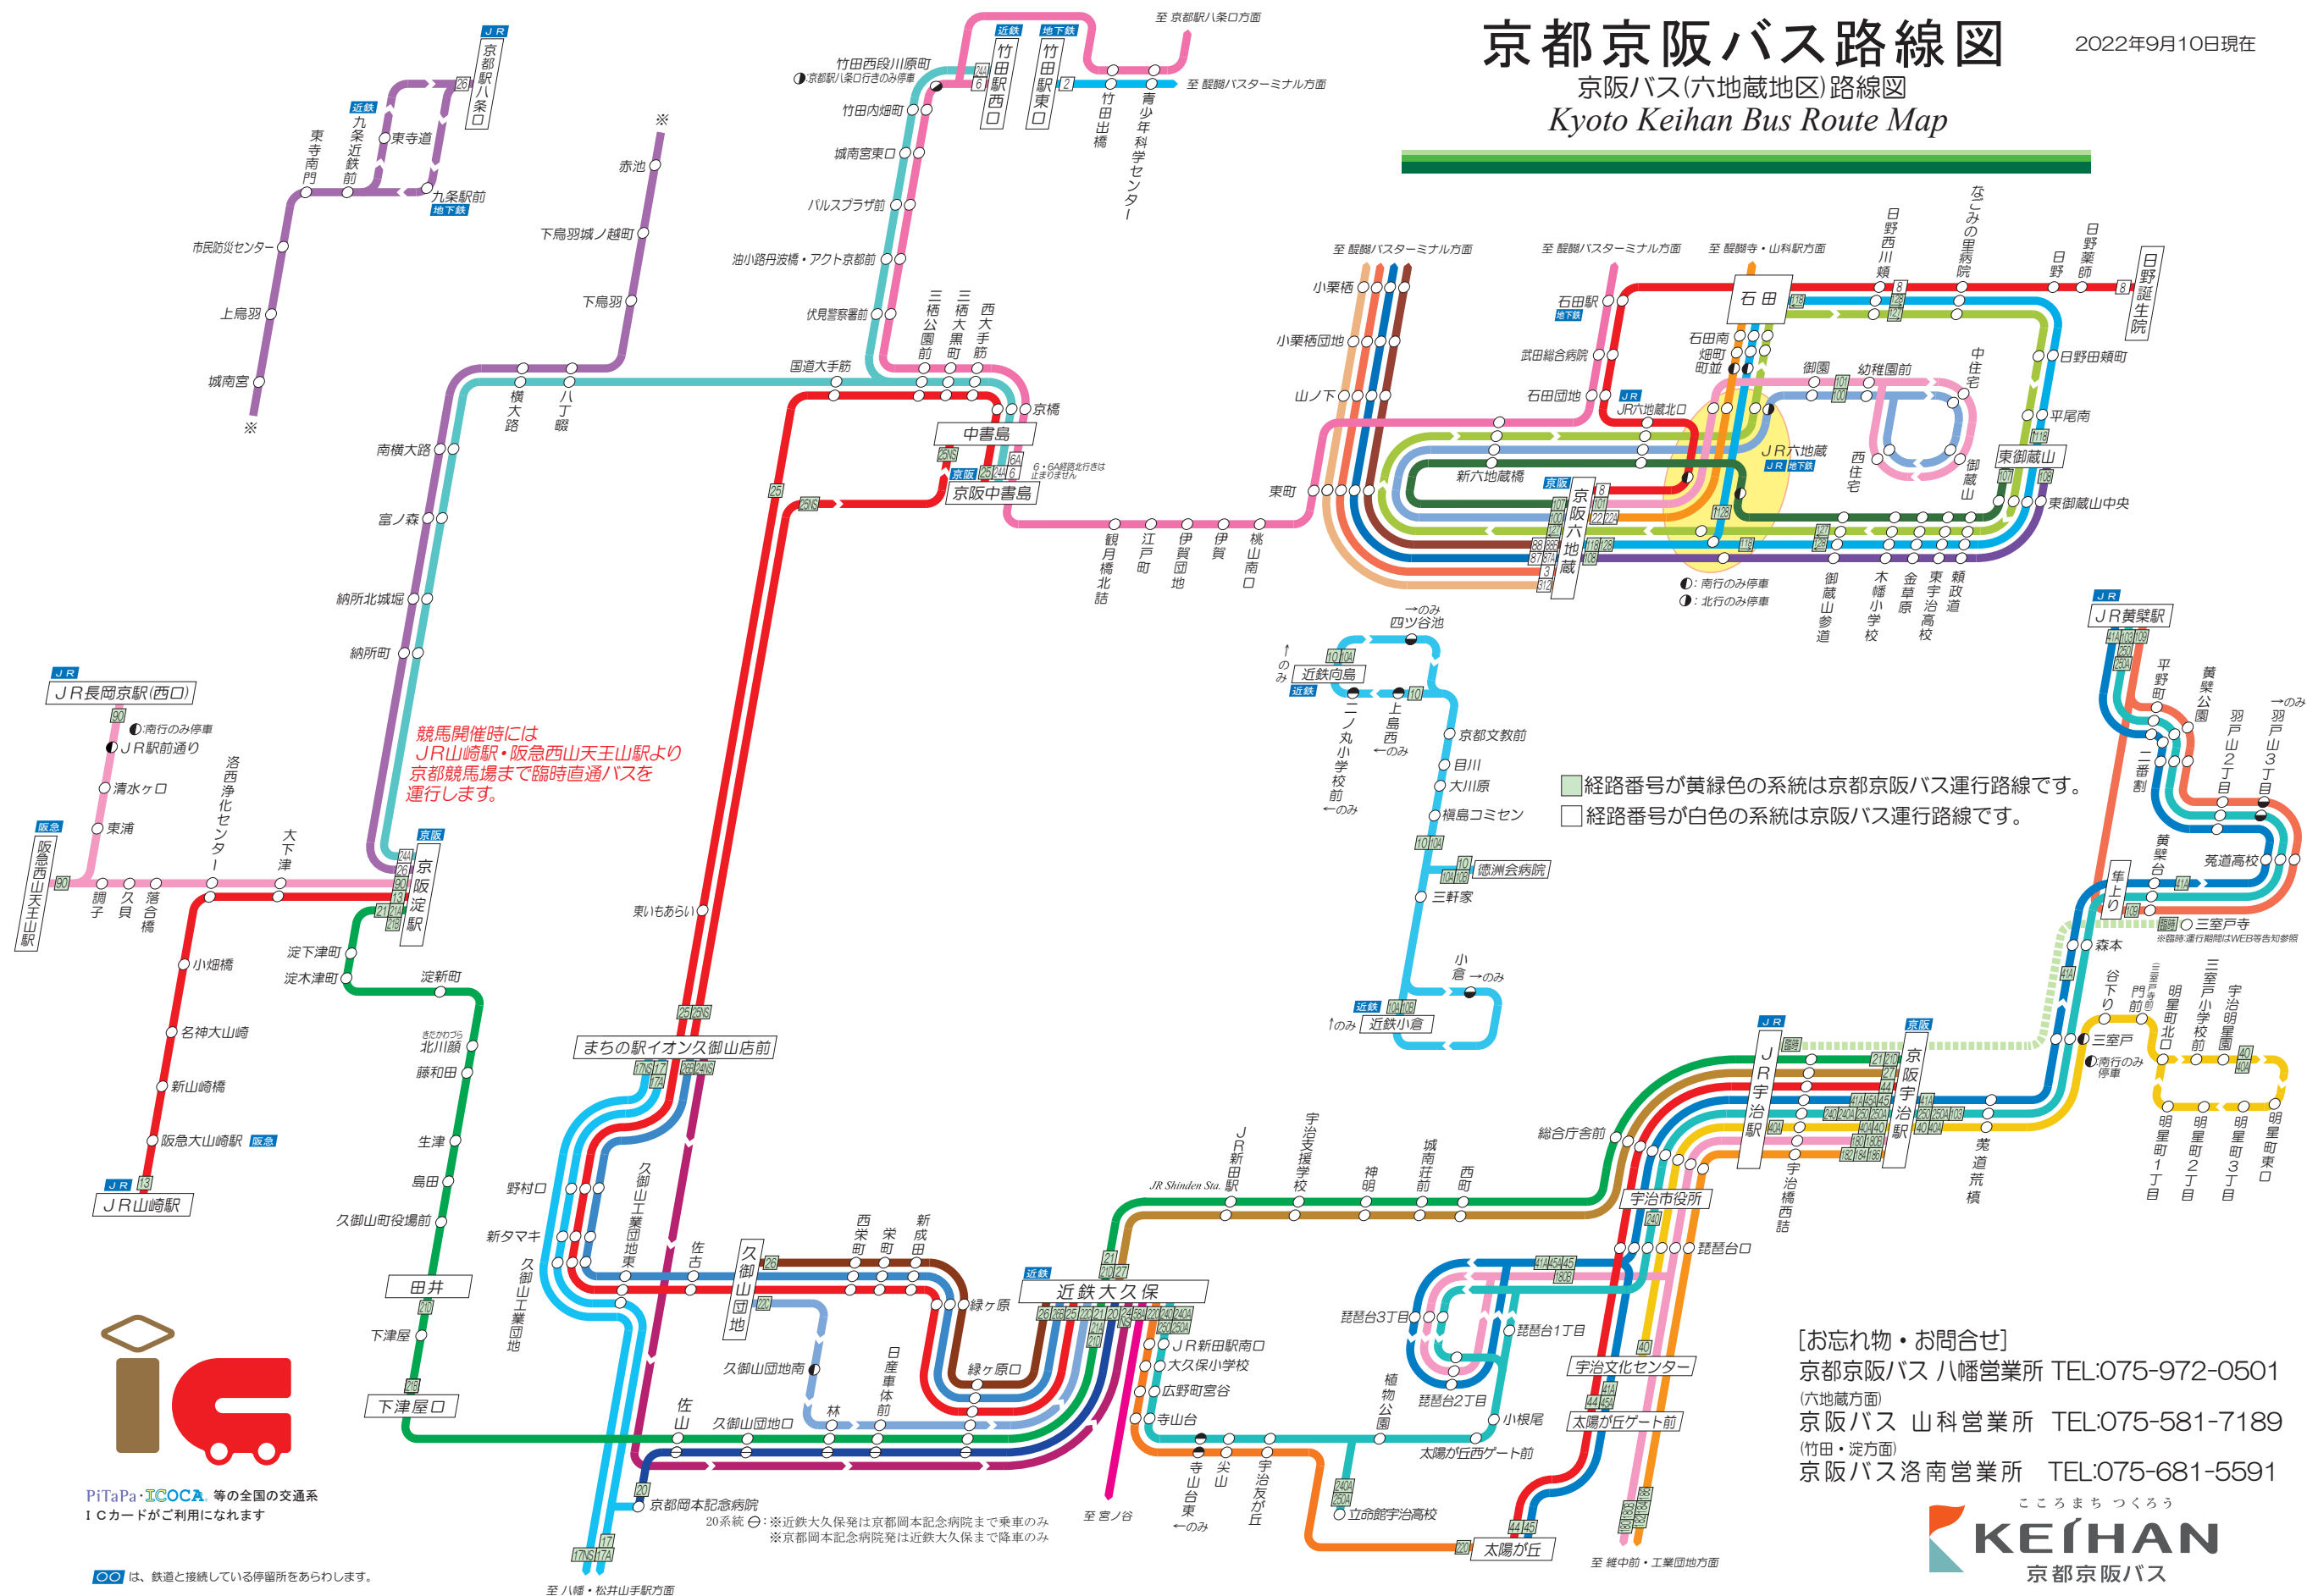

京都京阪バス路線図

2022年9月10日現在

京阪バス(六地藏地区)路線図

Kyoto Keihan Bus Route Map

競馬開催時には
JR山崎駅・阪急西山天王山駅より
京都競馬場まで臨時直通バスを
運行します。

■ 経路番号が黄緑色の系統は京都京阪バス運行路線です。
□ 経路番号が白色の系統は京阪バス運行路線です。

[お忘れ物・お問合せ]
京都京阪バス 八幡営業所 TEL:075-972-0501
(六地藏方面)
京阪バス 山科営業所 TEL:075-581-7189
(竹田・淀方面)
京阪バス 洛南営業所 TEL:075-681-5591

PiTaPa・ICOCA 等の全国の交通系
ICカードがご利用になれます

○は、鉄道と接続している停留所をあらわします。

京都岡本記念病院
20系統 〇: ※近鉄大久保発は京都岡本記念病院まで乗車のみ
※京都岡本記念病院発は近鉄大久保まで降車のみ