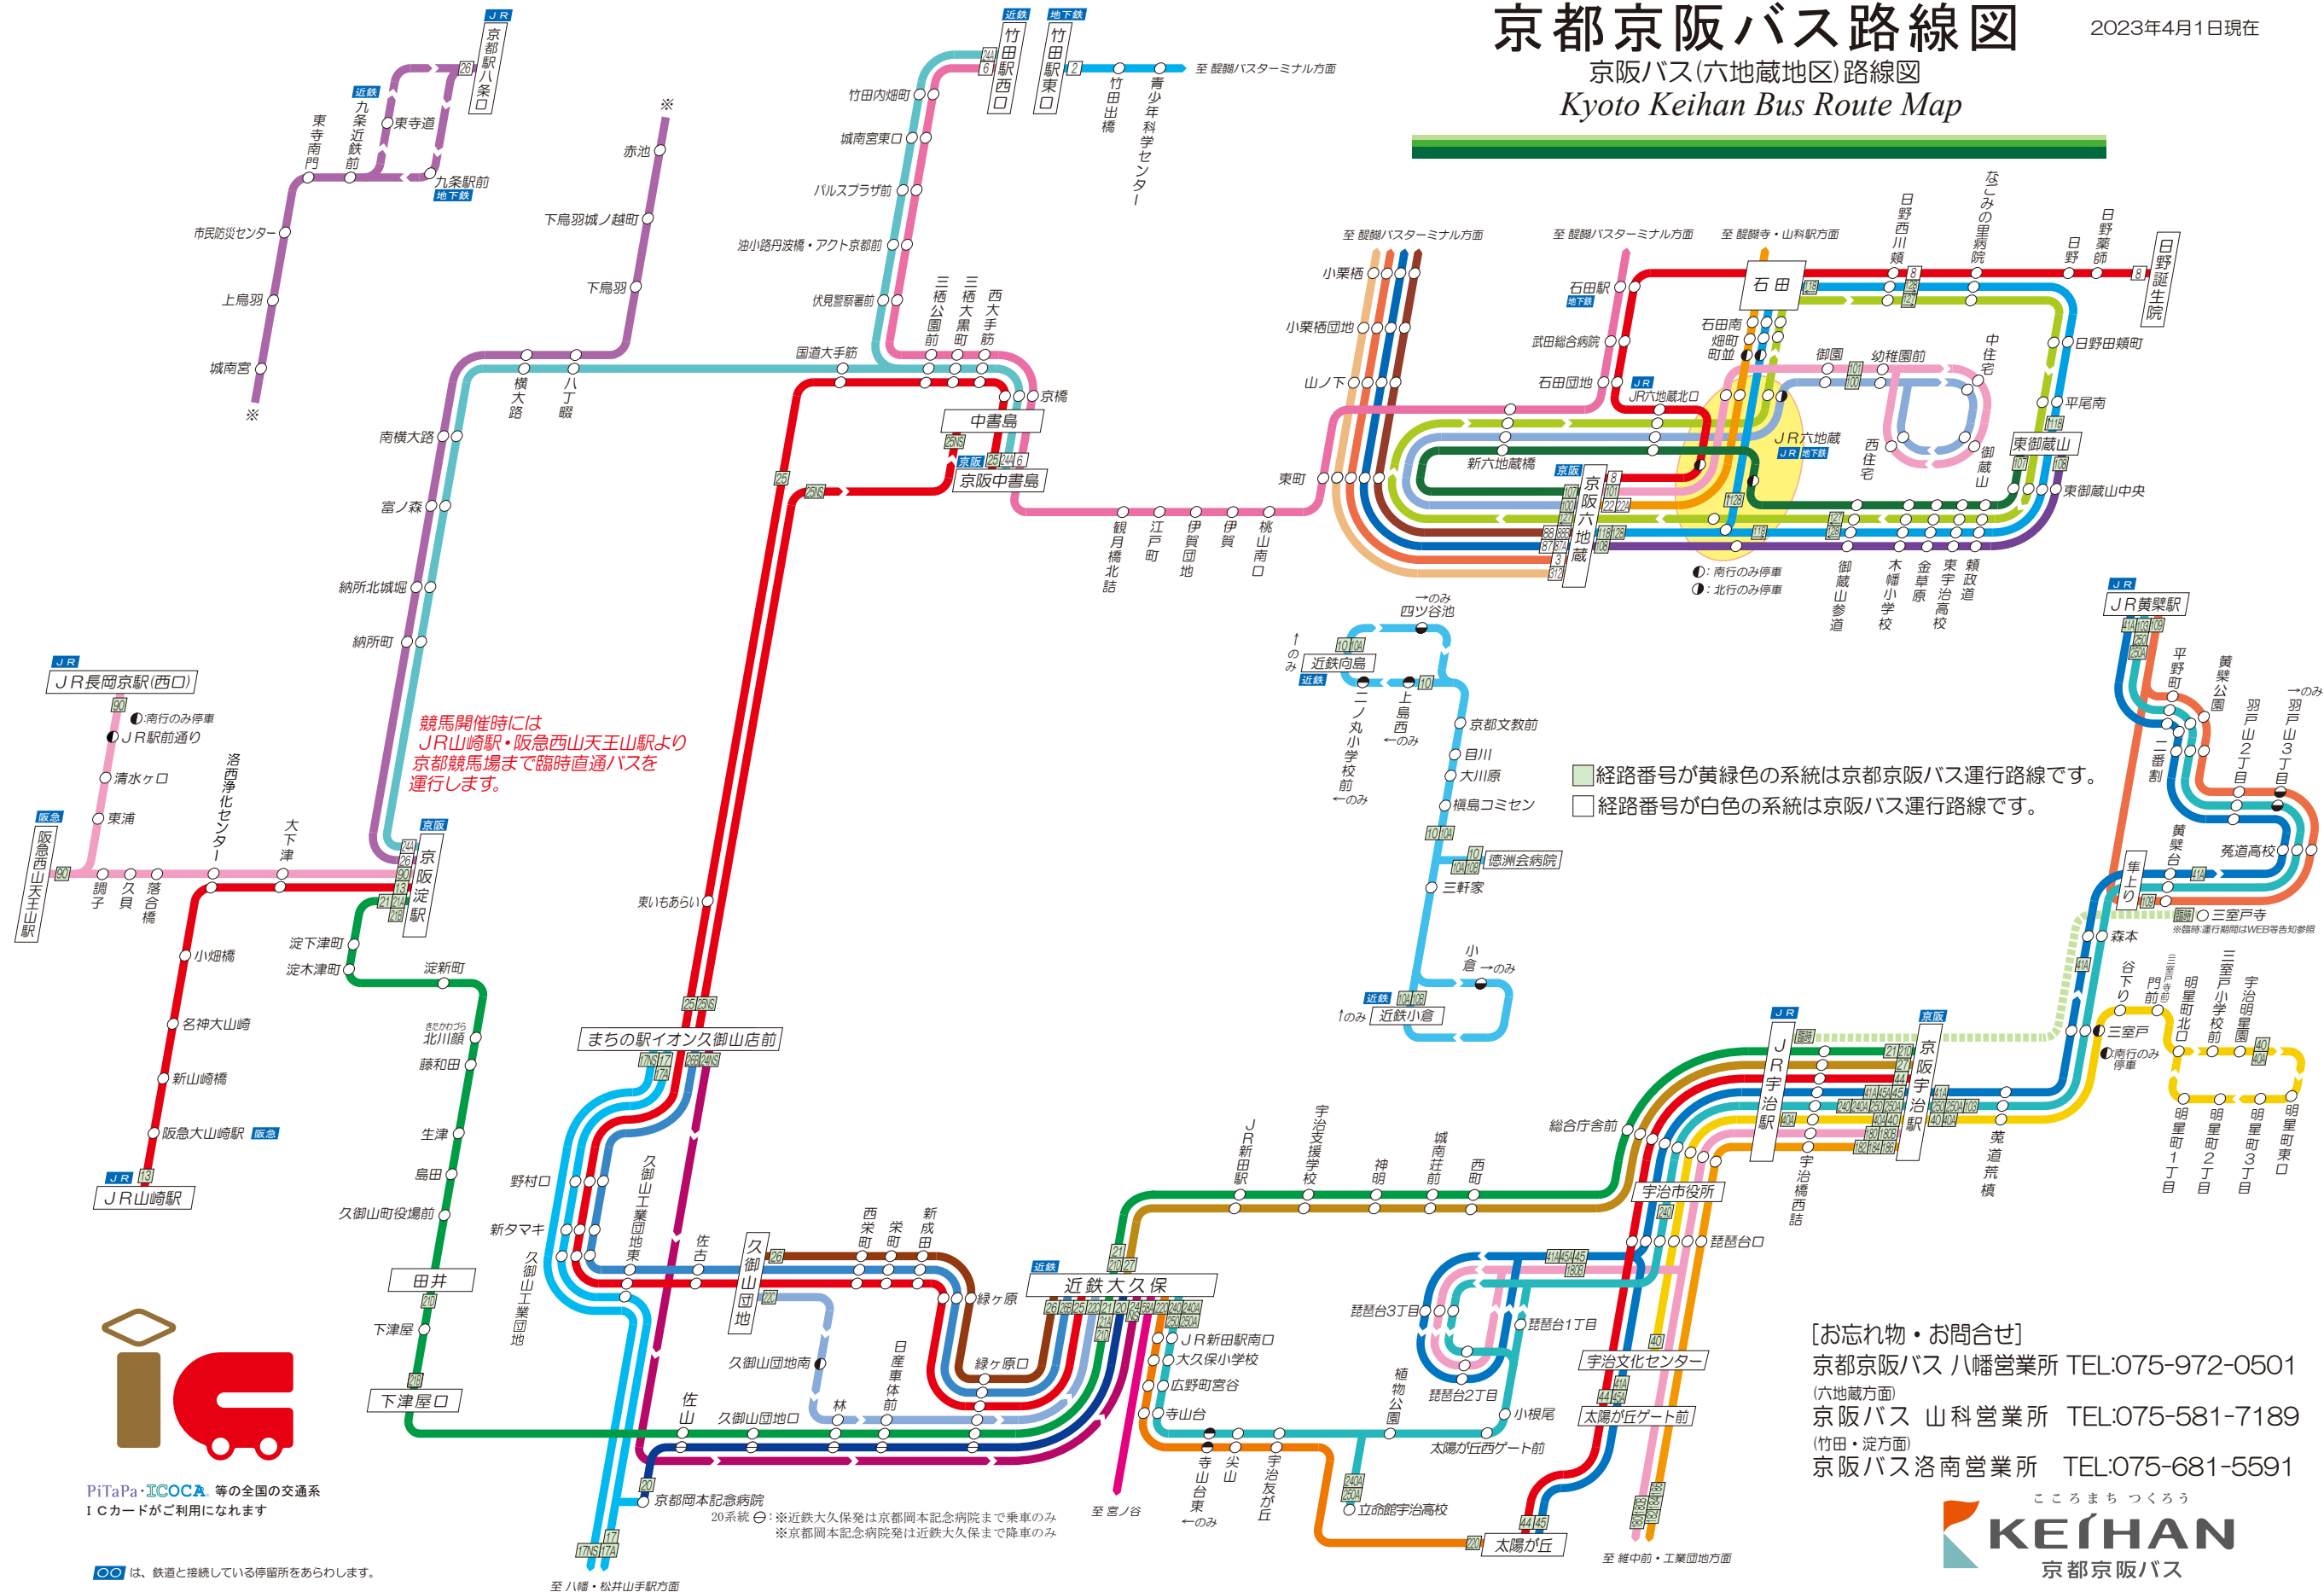

京都京阪バス路線図

2023年4月1日現在

京阪バス(六地藏地区)路線図

Kyoto Keihan Bus Route Map

競馬開催時には
JR山崎駅・阪急西山天王山駅より
京都競馬場まで臨時直通バスを
運行します。

経路番号が黄緑色の系統は京都京阪バス運行路線です。
経路番号が白色の系統は京阪バス運行路線です。

[お忘れ物・お問合せ]
京都京阪バス 八幡営業所 TEL:075-972-0501
(六地藏方面)
京阪バス 山科営業所 TEL:075-581-7189
(竹田・淀方面)
京阪バス 洛南営業所 TEL:075-681-5591

PiTaPa・ICOCA 等の全国の交通系
ICカードがご利用になれます

は、鉄道と接続している停留所をあらわします。

京都岡本記念病院
20系統 〇: ※近鉄大久保発は京都岡本記念病院まで乗車のみ
※京都岡本記念病院発は近鉄大久保まで降車のみ