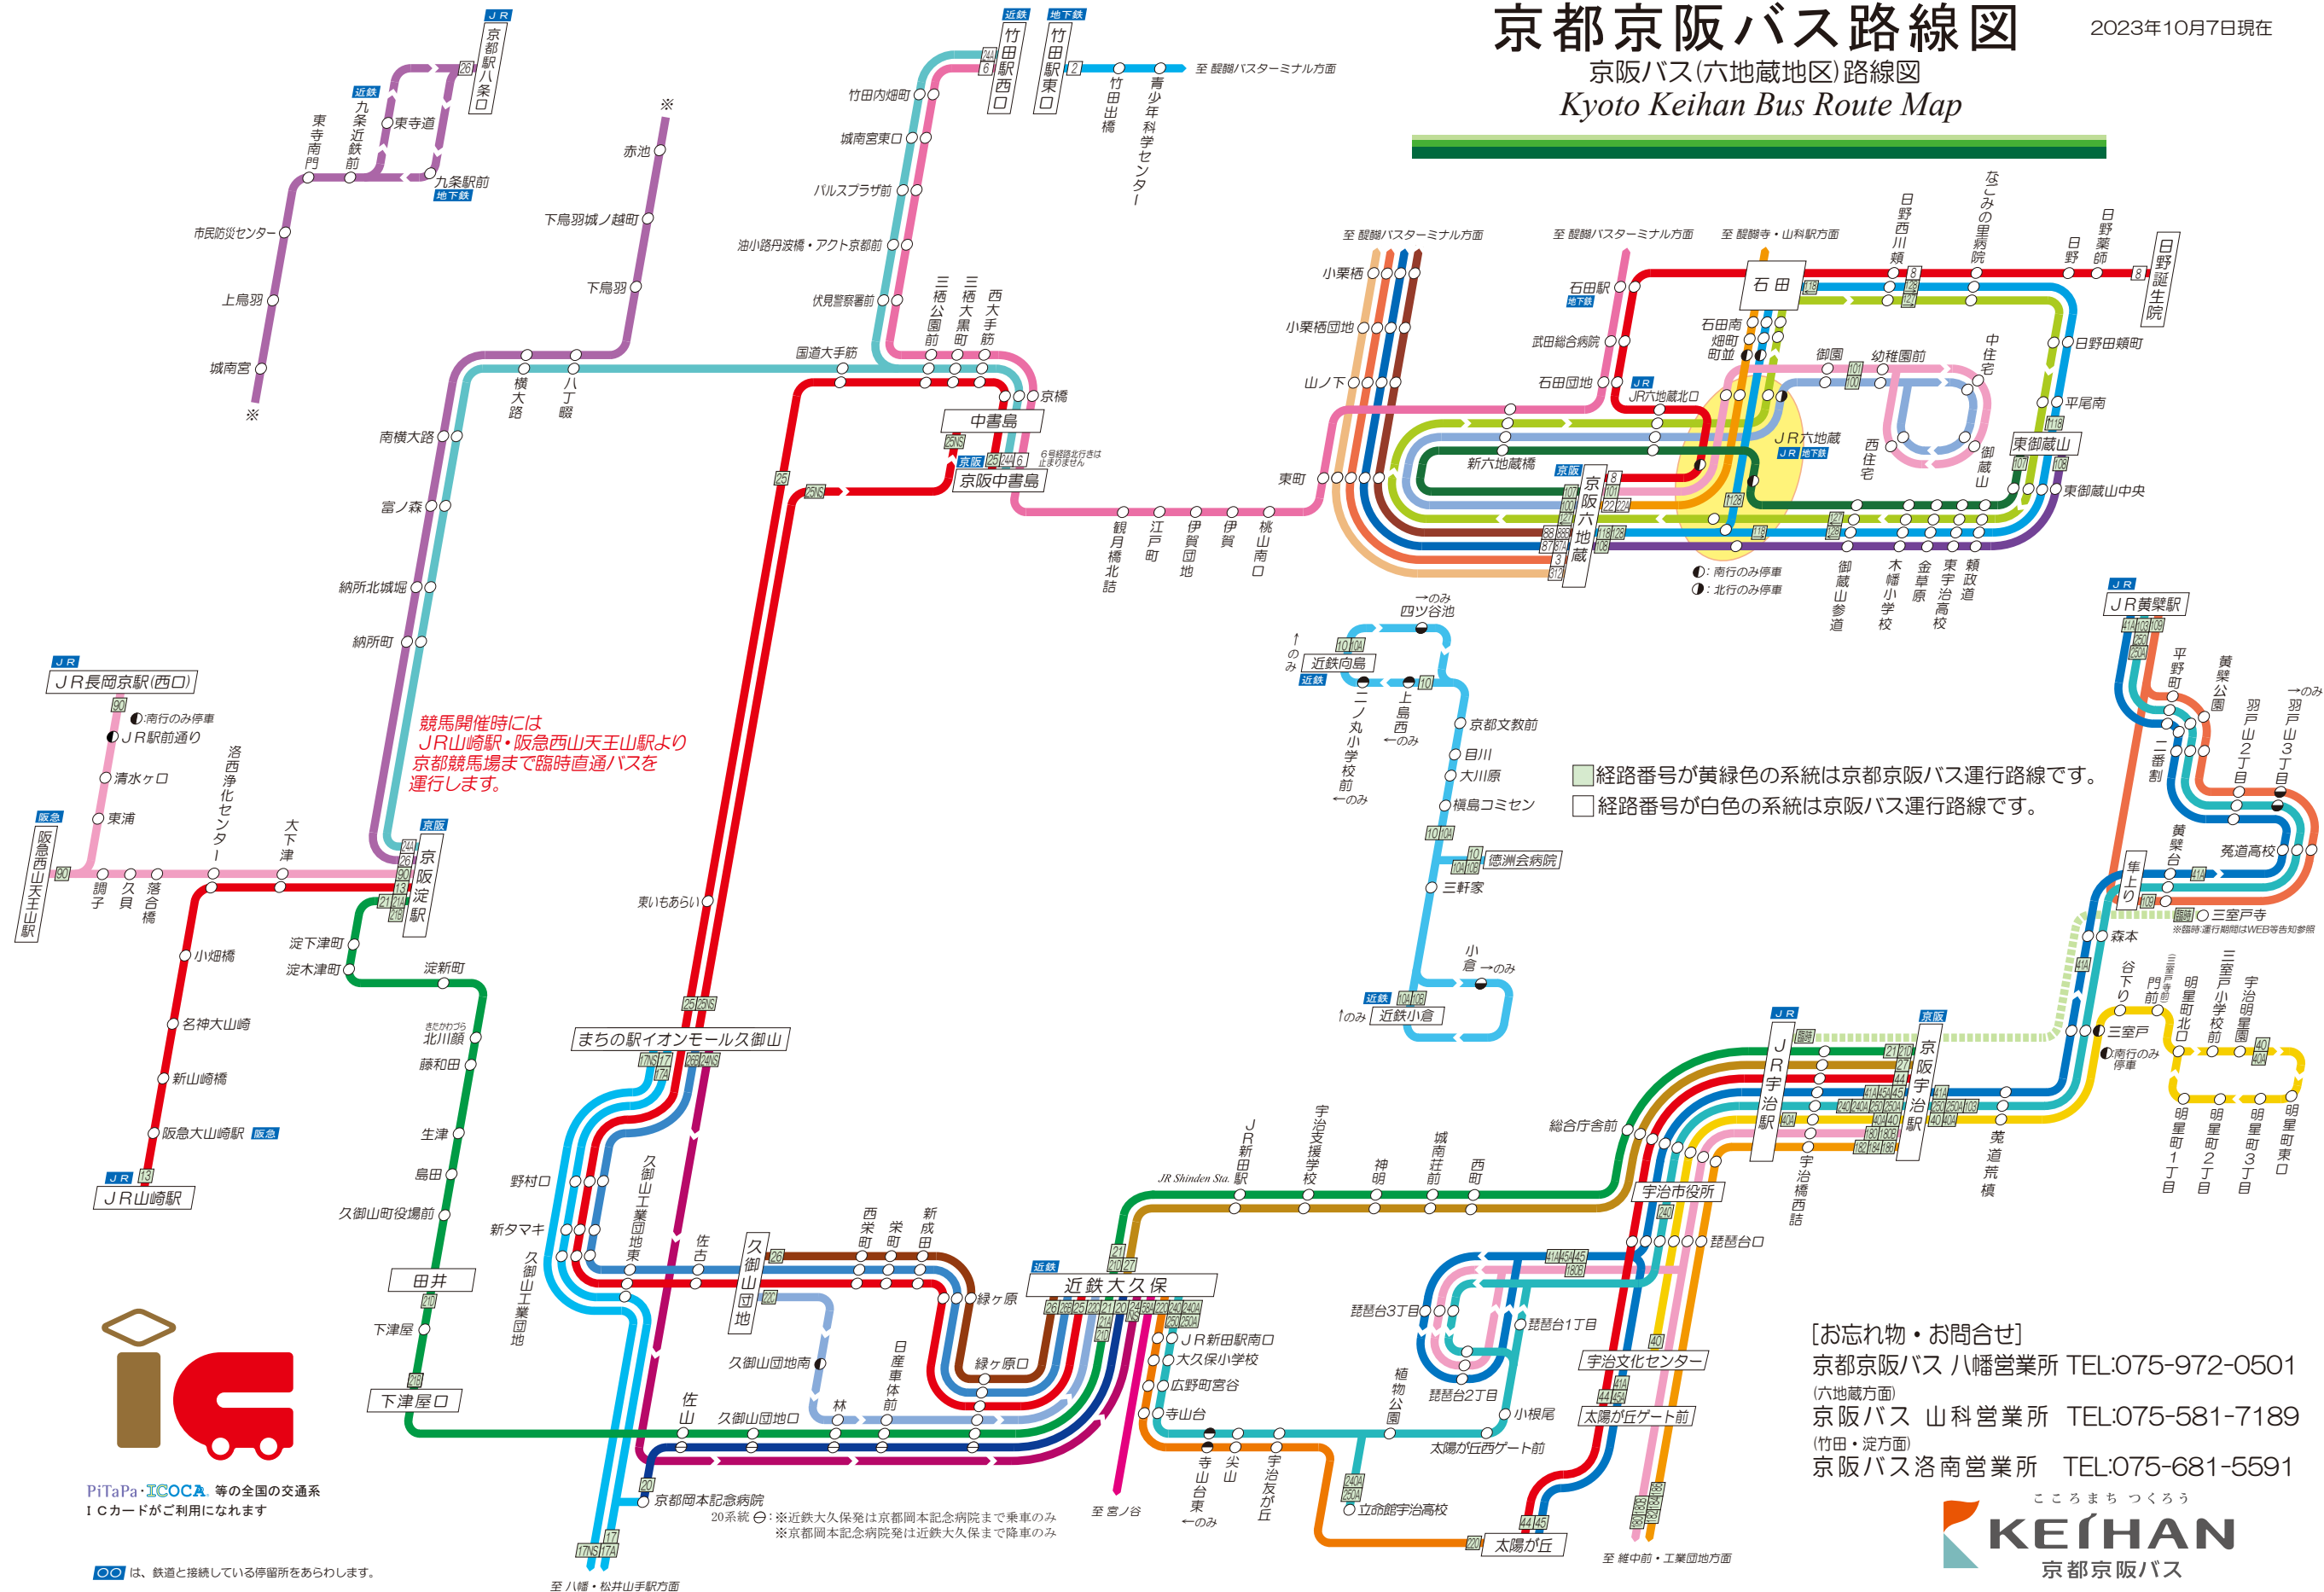

# 京都京阪バス路線図

2023年10月7日現在

京阪バス(六地藏地区)路線図

Kyoto Keihan Bus Route Map

競馬開催時には  
JR山崎駅・阪急西山天王山駅より  
京都競馬場まで臨時直通バスを  
運行します。

■ 経路番号が黄緑色の系統は京都京阪バス運行路線です。  
□ 経路番号が白色の系統は京阪バス運行路線です。

[お忘れ物・お問合せ]  
京都京阪バス 八幡営業所 TEL:075-972-0501  
(六地藏方面)  
京阪バス 山科営業所 TEL:075-581-7189  
(竹田・淀方面)  
京阪バス 洛南営業所 TEL:075-681-5591

PiTaPa・ICOCA 等の全国の交通系ICカードがご利用になれます

○は、鉄道と接続している停留所をあらわします。

※近鉄大久保発は京都岡本記念病院まで乗車のみ  
※京都岡本記念病院発は近鉄大久保まで降車のみ

京都京阪バス