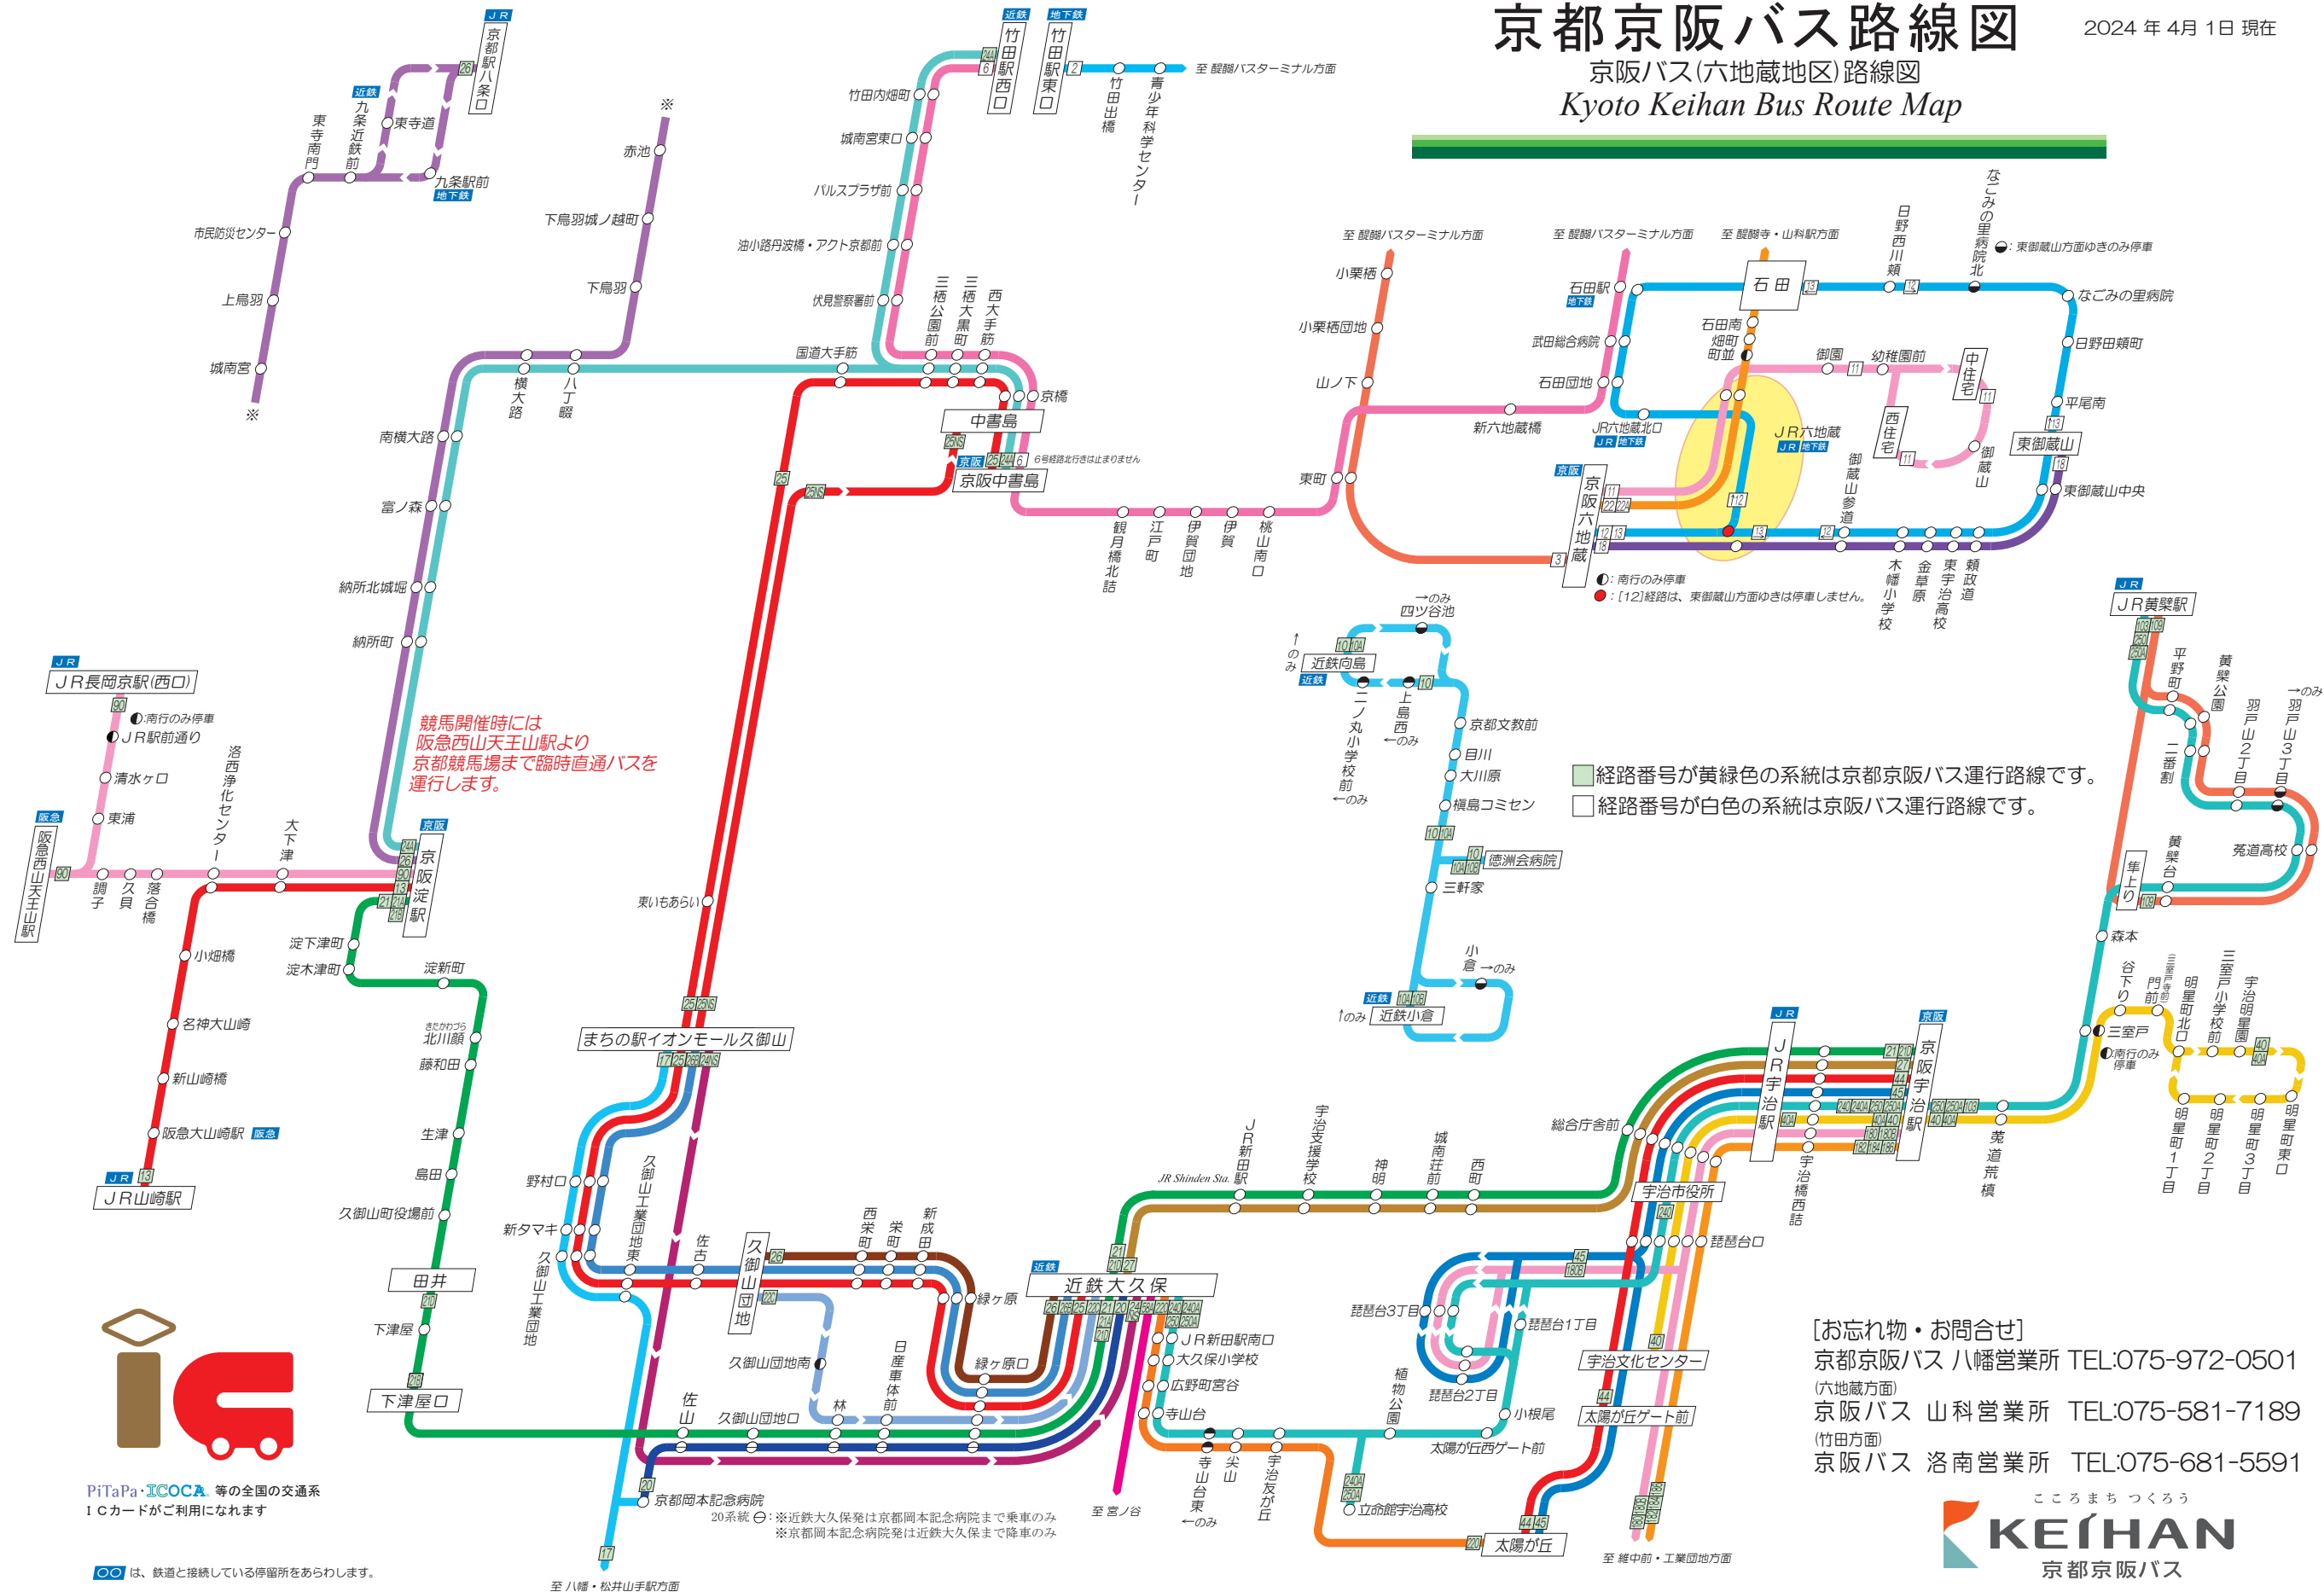

京都京阪バス路線図

2024年4月1日現在

京阪バス(六地蔵地区)路線図

Kyoto Keihan Bus Route Map

競馬開催時には
阪急西山天王山駅より
京都競馬場まで臨時直通バスを
運行します。

■ 経路番号が黄緑色の系統は京都京阪バス運行路線です。
□ 経路番号が白色の系統は京阪バス運行路線です。

[お忘れ物・お問合せ]
京都京阪バス 八幡営業所 TEL:075-972-0501
(六地蔵方面)
京阪バス 山科営業所 TEL:075-581-7189
(竹田方面)
京阪バス 洛南営業所 TEL:075-681-5591

PiTaPa・ICOCA 等の全国の交通系
ICカードがご利用になれます

○は、鉄道と接続している停留所をあらわします。

※近鉄大久保発は京都岡本記念病院まで乗車のみ
※京都岡本記念病院発は近鉄大久保まで降車のみ