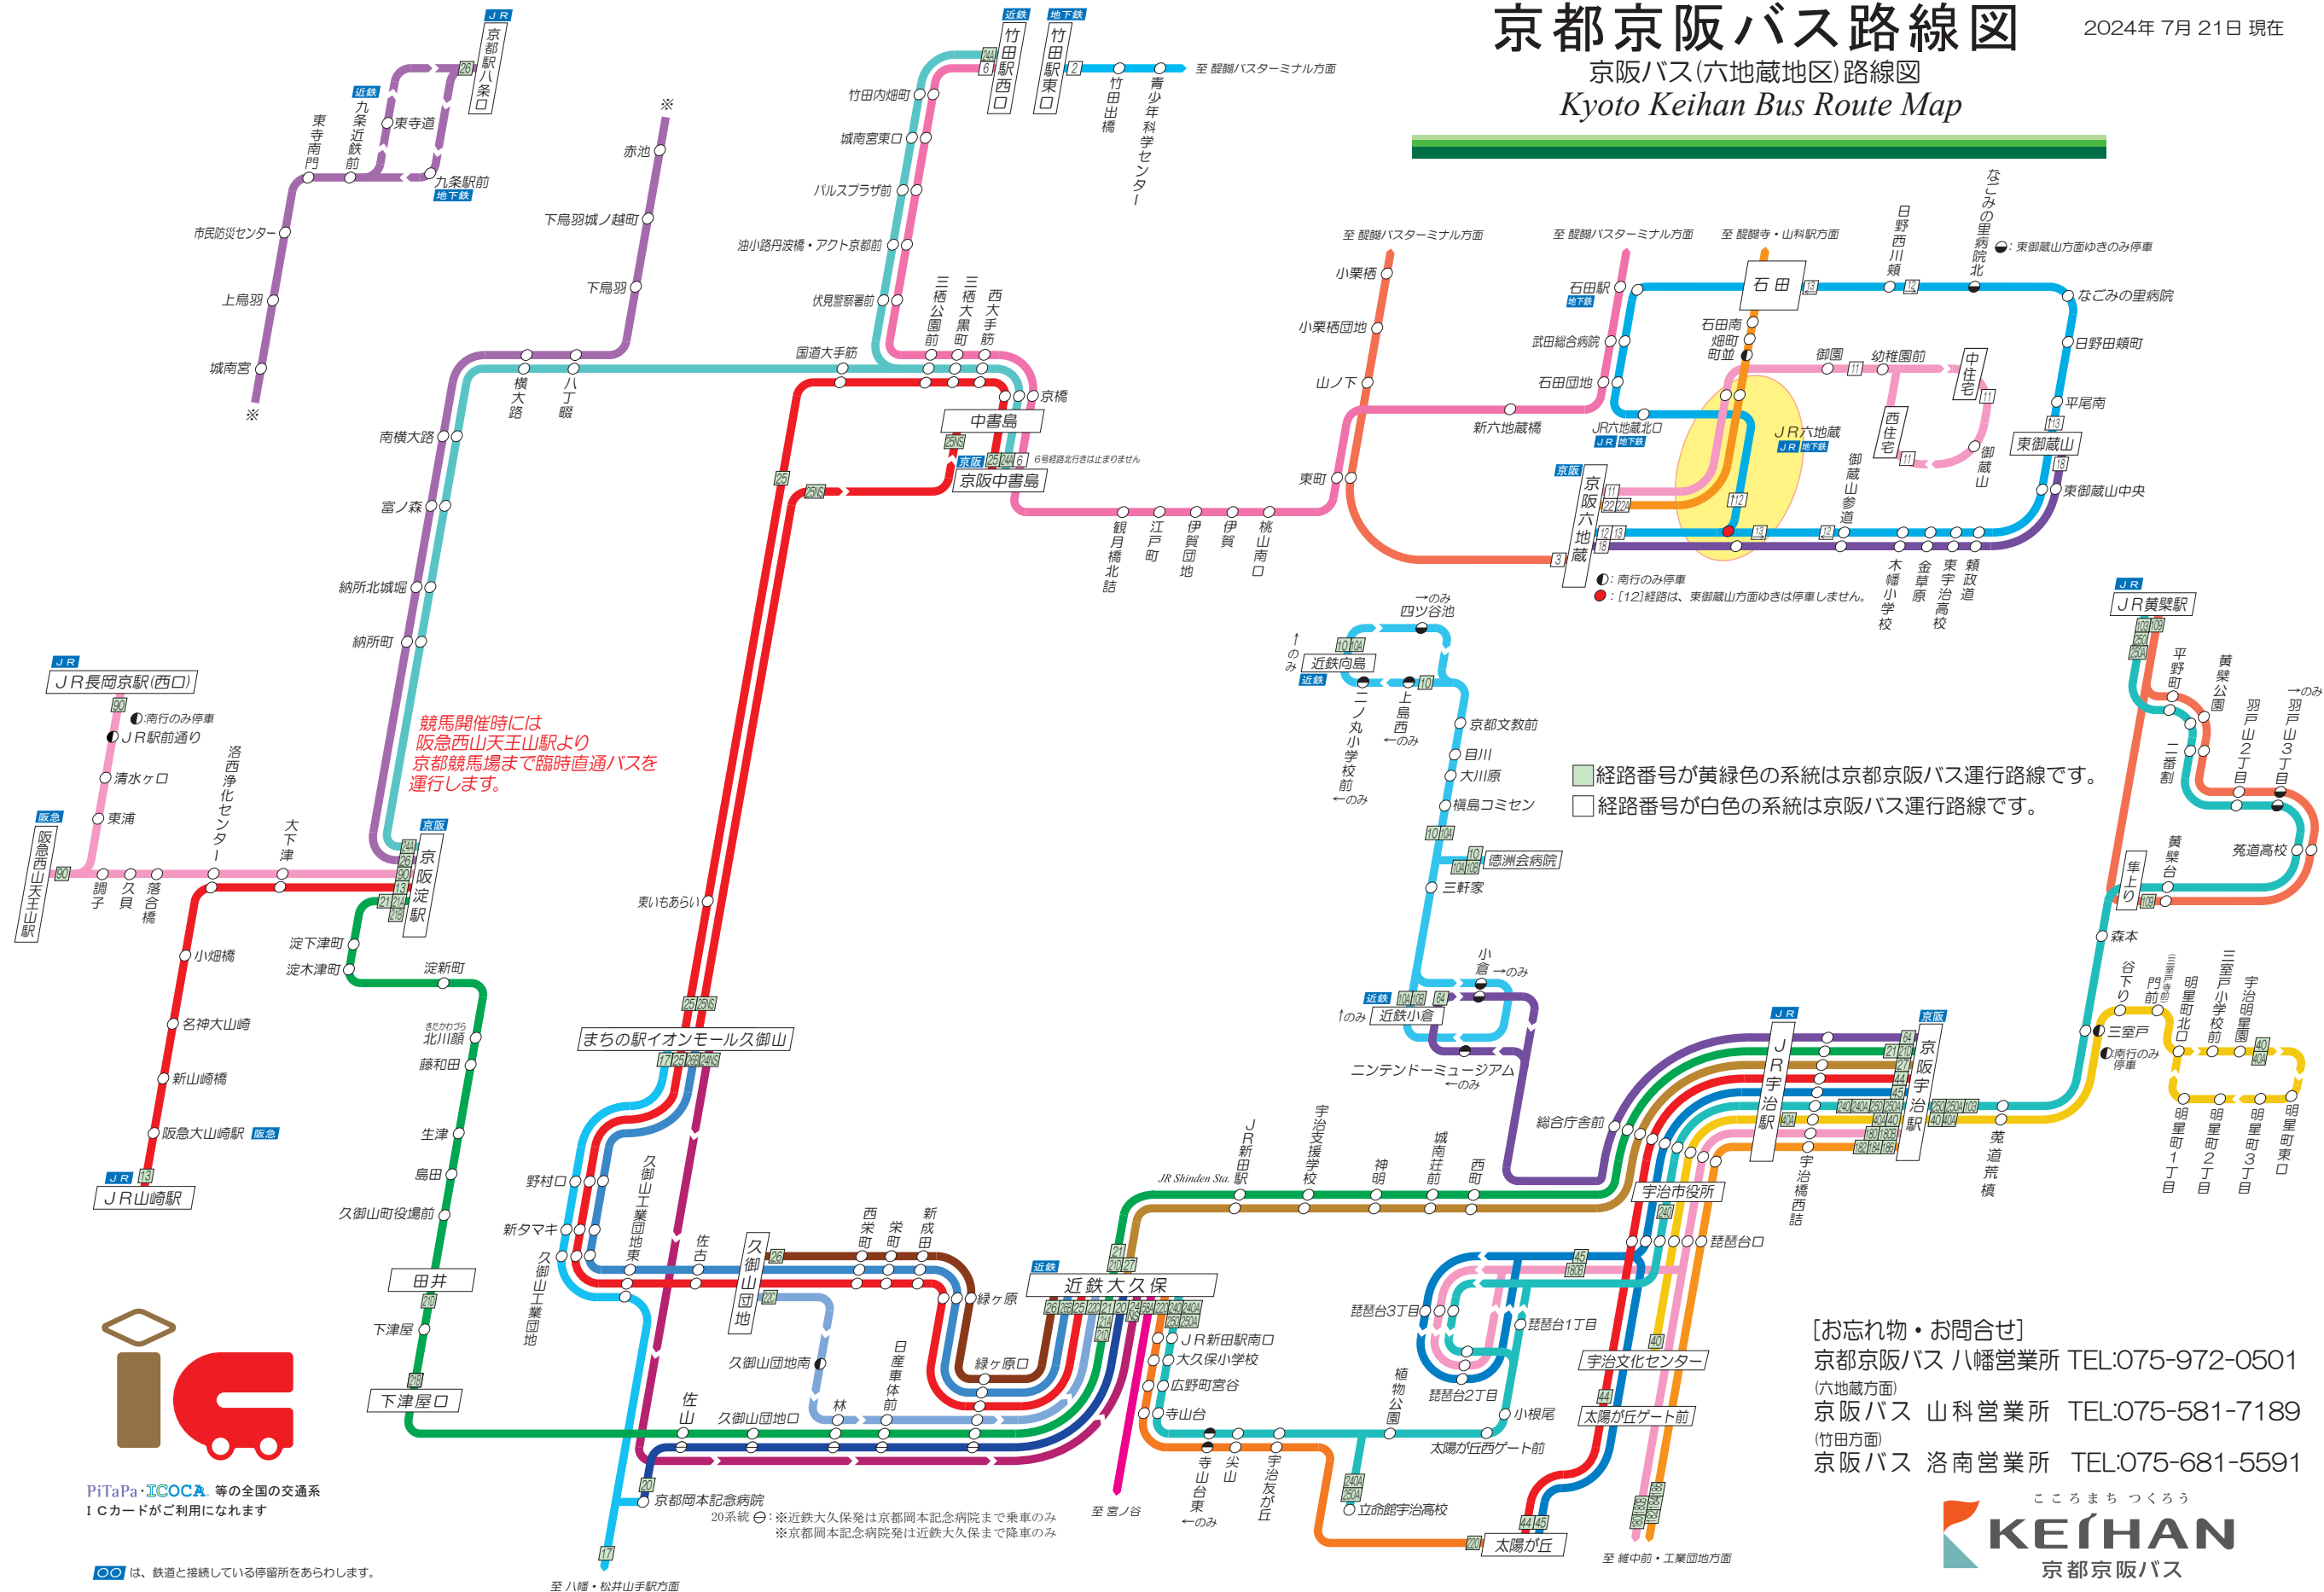

京都京阪バス路線図

2024年 7月 21日 現在

京阪バス(六地藏地区)路線図

Kyoto Keihan Bus Route Map

競馬開催時には
阪急西山天王山駅より
京都競馬場まで臨時直通バスを
運行します。

■ 経路番号が黄緑色の系統は京都京阪バス運行路線です。
□ 経路番号が白色の系統は京阪バス運行路線です。

[お忘れ物・お問合せ]
京都京阪バス 八幡営業所 TEL:075-972-0501
(六地藏方面)
京阪バス 山科営業所 TEL:075-581-7189
(竹田方面)
京阪バス 洛南営業所 TEL:075-681-5591

PiTaPa・ICOCA 等の全国の交通系
ICカードがご利用になれます

○は、鉄道と接続している停留所をあらわします。

至 八幡・松井山手駅方面

至 雑中前・工業団地方面

※近鉄大久保発は京都岡本記念病院まで乗車のみ
※京都岡本記念病院発は近鉄大久保まで降車のみ

○ JR新田駅南口
○ 大久保小学校
○ 広野町宮谷
○ 寺山台
○ 尖山
○ 宇治及が丘
○ 立命館宇治高校

○ 三軒家
○ 徳洲会病院
○ 小倉一のみ
○ 近鉄小倉
○ ニンテンドーミュージアム一のみ