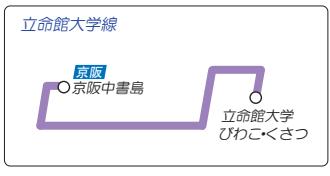

京都京阪バス路線図

2019年8月4日改訂

京阪バス(六地藏地区)路線図 Kyoto Keihan Bus Route Map

競馬開催時には
JR山崎・阪急西山天王山より
京都競馬場まで臨時直通バスを
運行します。

■ 経路番号が黄緑色の系統は京都京阪バス運行路線です。
□ 経路番号が白色の系統は京阪バス運行路線です。

[お忘れ物・お問合せ]
 京都京阪バス 八幡営業所 TEL:075-972-0501 (六地藏方面)
 京阪バス 山科営業所 TEL:075-581-7189 (竹田・淀方面)
 京阪バス洛南営業所 TEL:075-681-5591 (長岡京方面)
 京阪バス 男山営業所 TEL:075-982-7721

PiTaPa・ICOCA 等の全国の交通系ICカードがご利用になれます

○は、鉄道と接続している停留所をあらわします。