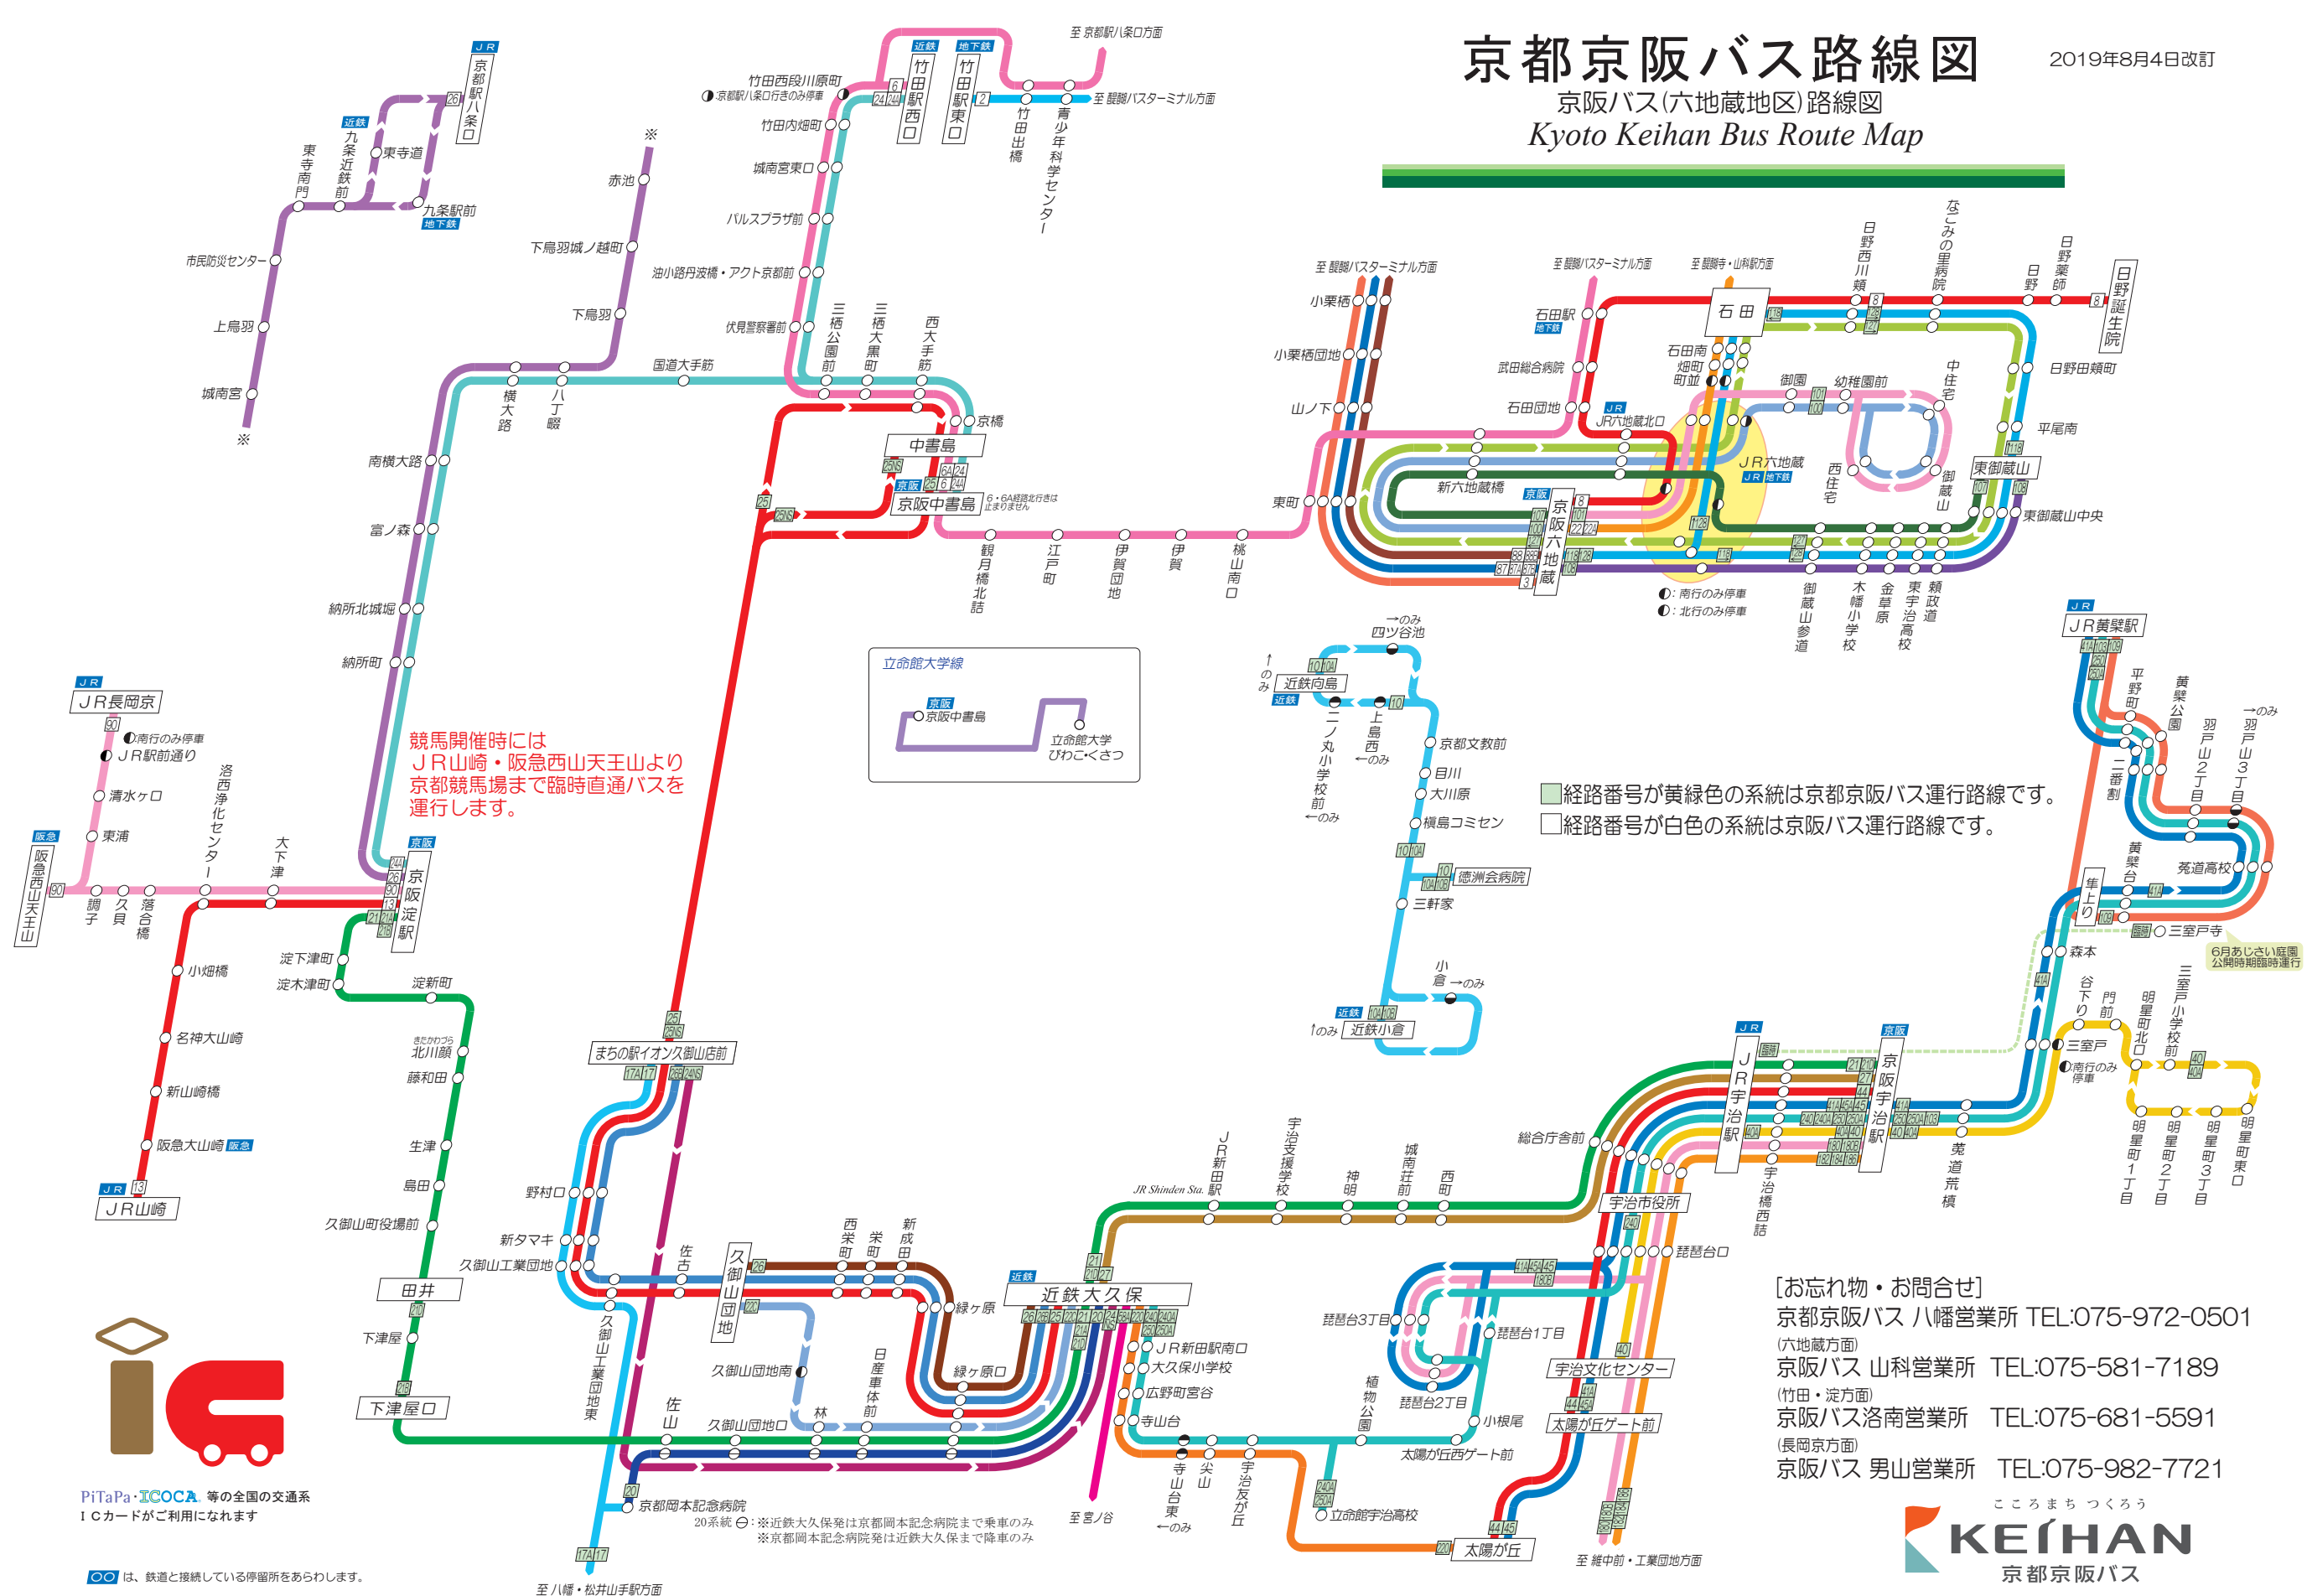

京都京阪バス路線図

2019年8月4日改訂

京阪バス(六地藏地区)路線図 Kyoto Keihan Bus Route Map

競馬開催時には
JR山崎・阪急西山天王山より
京都競馬場まで臨時直通バスを
運行します。

■ 経路番号が黄緑色の系統は京都京阪バス運行路線です。
□ 経路番号が白色の系統は京阪バス運行路線です。

[お忘れ物・お問合せ]
 京都京阪バス 八幡営業所 TEL:075-972-0501 (六地藏方面)
 京阪バス 山科営業所 TEL:075-581-7189 (竹田・淀方面)
 京阪バス洛南営業所 TEL:075-681-5591 (長岡京方面)
 京阪バス 男山営業所 TEL:075-982-7721

PiTaPa・ICOCA 等の全国の交通系ICカードがご利用になれます

○は、鉄道と接続している停留所をあらわします。