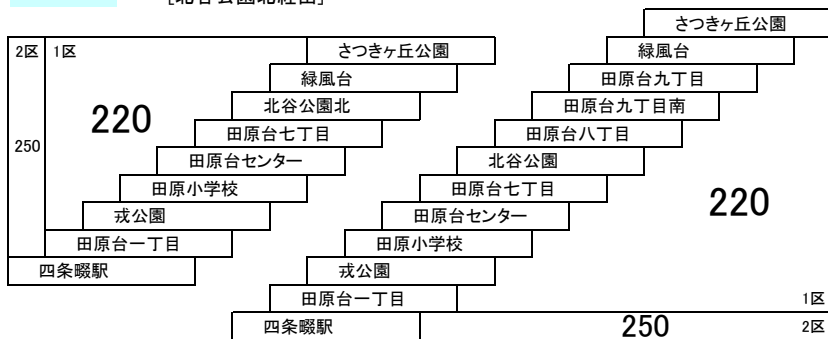

## 30A 寝屋川市駅 — 電通大四條畷キャンパス [イオンモール四條畷経由]

四條畷市コミュニティバスとの重複区間は運賃が異なります。

## 直通 電通大駅前キャンパス — 電通大四條畷キャンパス 寝屋川市駅 — 電通大四條畷キャンパス

このページの定期旅客運賃はA表をご覧ください。

お忘れ物・お問い合わせ : 門真営業所 tel 072-887-2121

四條畷市コミュニティバス  
[四條畷市西部線]

西部[北] 忍ヶ丘駅 — 忍ヶ丘駅

四條畷市コミュニティバス  
[四條畷市東西線]

田原1 四條畷駅 — さつきヶ丘公園

在来系統との重複区間は異種運賃となる場合があります。

四條畷市コミュニティバス  
[四條畷市東西線]

**田原2** 四条畷駅 — 緑風台

**田原4** 四条畷駅 — さつきヶ丘公園  
[北谷公園北経由]

**田原4A** 四条畷駅 — 緑風台  
四条畷駅 — さつきヶ丘公園  
[田原台九丁目経由]

**田原3** 忍ヶ丘駅 — さつきヶ丘公園

**田原5** 忍ヶ丘駅 — さつきヶ丘公園

**田原6** 四条畷駅 — 飯盛霊園

在来系統との重複区間は異種運賃となる場合があります。