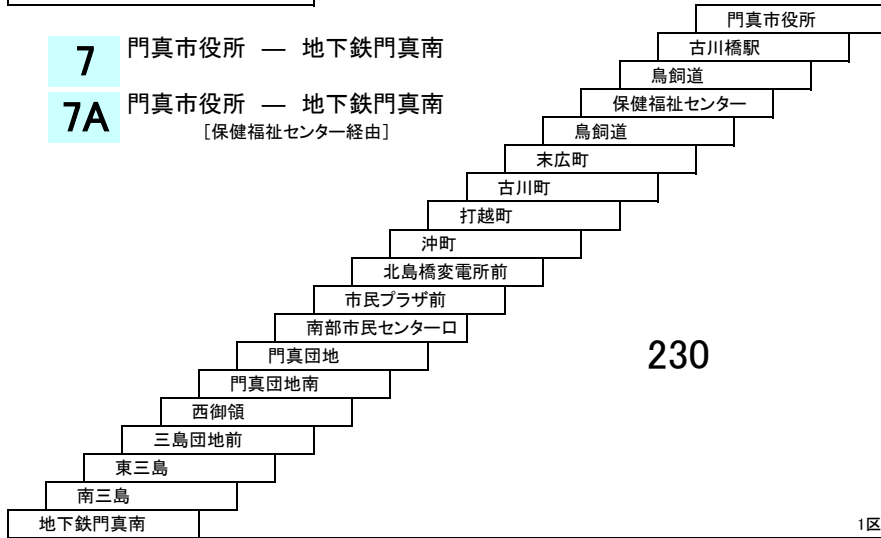

# 門真団地試験場線

**1** 京阪大和田駅 — 門真団地  
[南野口経由]

**2 2A** 京阪大和田駅 — 京阪大和田駅  
京阪大和田駅 — 門真車庫前  
[巢本・門真団地経由]

**3** 京阪門真市駅 — 地下鉄門真南

**5** 古川橋駅 — 門真団地  
[免許試験場経由]

このページの定期旅客運賃はA表をご覧ください。

お忘れ物・お問い合わせ : 門真営業所 tel 072-887-2121

## 門真市内線

**7** 門真市役所 — 地下鉄門真南

**7A** 門真市役所 — 地下鉄門真南  
〔保健福祉センター経由〕

臨時線

# 高宮四條畷線