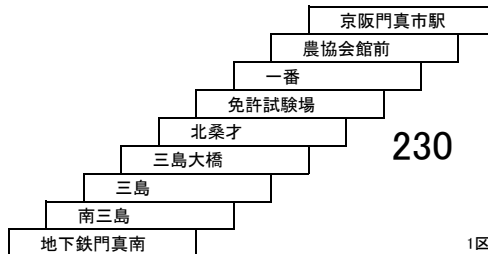

# 門真団地試験場線

**1** 京阪大和田駅 — 門真団地  
[南野口経由]

**2 2A** 京阪大和田駅 — 京阪大和田駅  
京阪大和田駅 — 門真車庫前  
[巢本・門真団地経由]

**3** 京阪門真市駅 — 地下鉄門真南

**5** 古川橋駅 — 門真団地  
[免許試験場経由]

このページの定期旅客運賃はA表をご覧ください。

お忘れ物・お問い合わせ : 門真営業所 tel 072-887-2121

## 門真市内線

**7** 門真市役所 — 地下鉄門真南

**7A** 門真市役所 — 地下鉄門真南  
〔保健福祉センター経由〕

臨時線