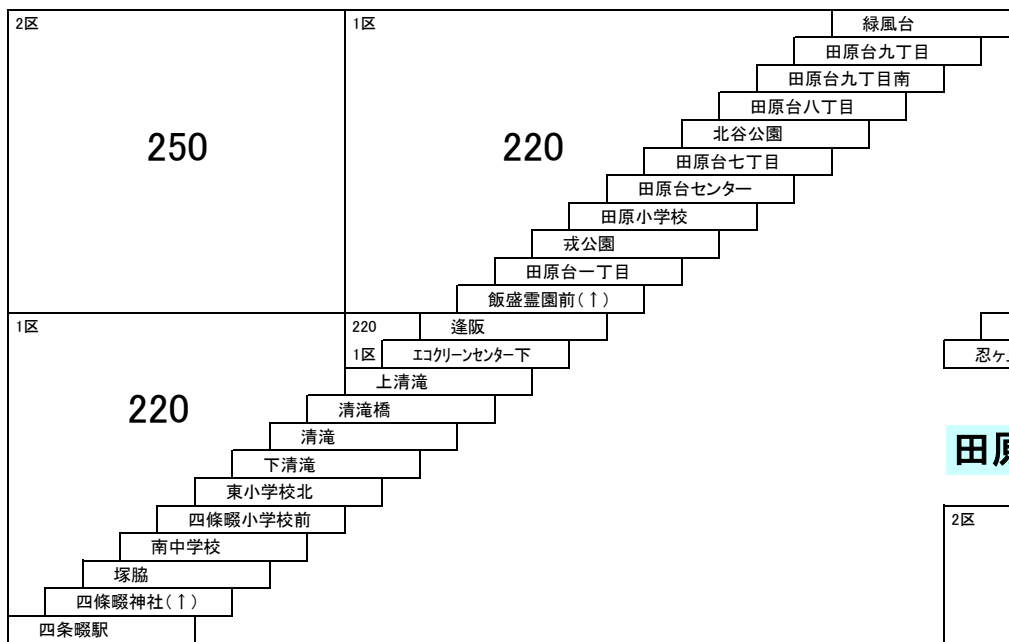

四條畷市コミュニティバス
[四條畷市東西線]

田原2 四条畷駅 — 緑風台