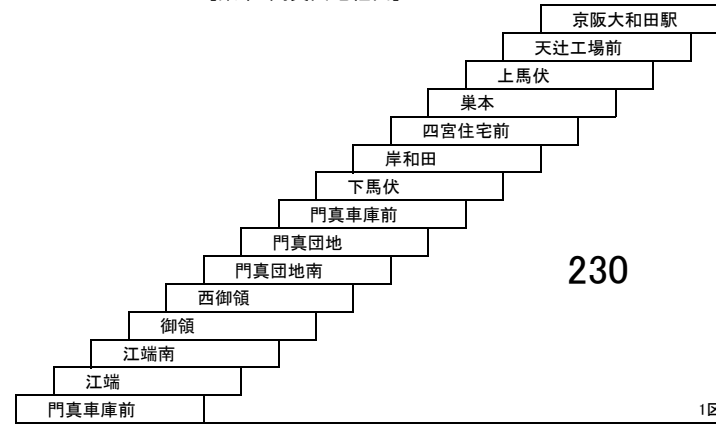

# 門真団地試験場線

**1** 京阪大和田駅 — 門真団地  
[南野口経由]

**2 2A** 京阪大和田駅 — 京阪大和田駅  
京阪大和田駅 — 門真車庫前  
[巢本・門真団地経由]

**3** 京阪門真市駅 — 地下鉄門真南

**5** 古川橋駅 — 門真団地  
[免許試験場経由]

このページの定期旅客運賃はA表をご覧ください。

お忘れ物・お問い合わせ : 門真営業所 tel 072-887-2121

## 門真市内線

**7** 門真市役所 — 地下鉄門真南

**7A** 門真市役所 — 地下鉄門真南  
〔保健福祉センター経由〕

臨時線