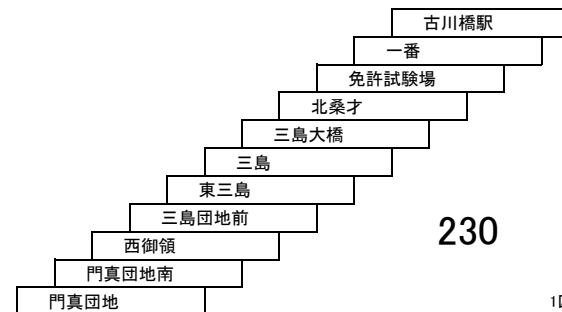

# 門真団地試験場線

**1** 京阪大和田駅 — 門真団地  
[南野口経由]

**2 2A** 京阪大和田駅 — 京阪大和田駅  
京阪大和田駅 — 門真車庫前  
[巢本・門真団地経由]

**3** 京阪門真市駅 — 地下鉄門真南

**5** 古川橋駅 — 門真団地  
[免許試験場経由]

このページの定期旅客運賃はA表をご覧ください。

お忘れ物・お問い合わせ : 門真営業所 tel 072-887-2121

## 門真市内線

**7** 門真市役所 — 地下鉄門真南

**7A** 門真市役所 — 地下鉄門真南  
〔保健福祉センター経由〕

臨時線