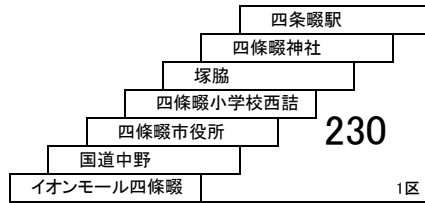

高宮四條畷線

19 四條畷駅 — イオンモール四條畷 [国道中野経由]

四條畷市コミュニティバスとの重複区間は運賃が異なります。