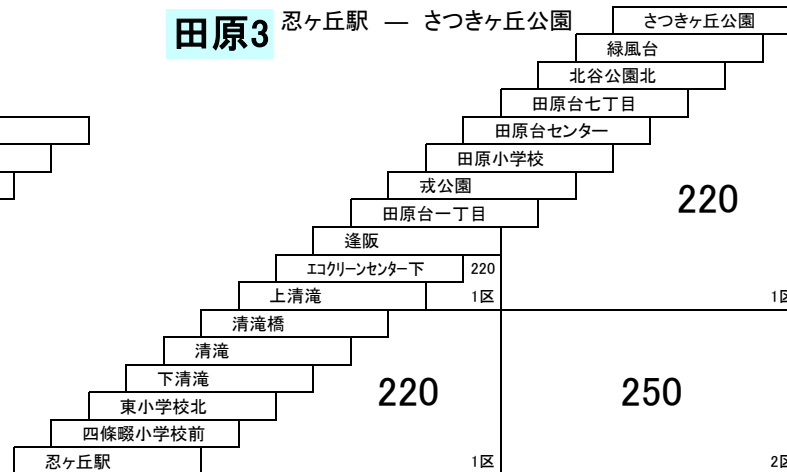

四條畷市コミュニティバス  
[四條畷市東西線]

**田原2** 四条畷駅 — 緑風台

**田原4** 四条畷駅 — さつきヶ丘公園  
[北谷公園北経由]

**田原4A** 四条畷駅 — 緑風台  
四条畷駅 — さつきヶ丘公園  
[田原台九丁目経由]

**田原3** 忍ヶ丘駅 — さつきヶ丘公園

**田原5** 忍ヶ丘駅 — さつきヶ丘公園

**田原6** 四条畷駅 — 飯盛霊園

在来系統との重複区間は異種運賃となる場合があります。