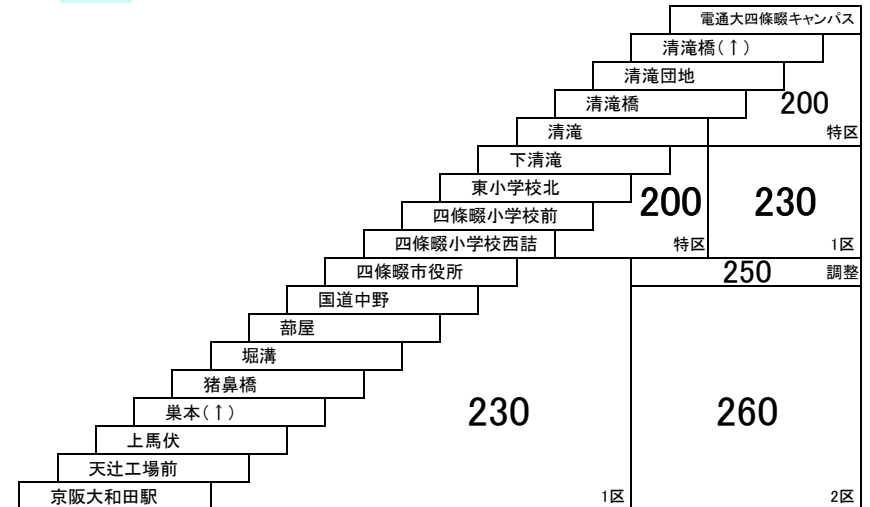

## 大和田四條畷線

四條畷市コミュニティバスとの重複区間は、運賃が異なる場合があります。

**21** 京阪大和田駅 — 四條畷駅

巢本～部屋間  
→タウンくと運賃が異なります。

**23** 京阪大和田駅 — 清滝団地

京阪大和田駅 — 電通大四條畷キャンパス

**23A** 京阪大和田駅 — 京阪大和田駅  
〔清滝団地、電通大四條畷キャンパス経由〕

このページの定期旅客運賃はA表をご覧ください。