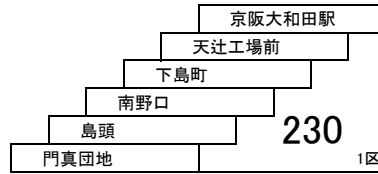

# 門真団地試験場線

**1** 京阪大和田駅 — 門真団地  
[南野口経由]

**2 2A** 京阪大和田駅 — 京阪大和田駅  
京阪大和田駅 — 門真車庫前  
[巢本・門真団地経由]

**3** 京阪門真市駅 — 地下鉄門真南

**5** 古川橋駅 — 門真団地  
[免許試験場経由]

このページの定期旅客運賃はA表をご覧ください。

お忘れ物・お問い合わせ : 門真営業所 tel 072-887-2121

## 門真市内線

**7** 門真市役所 — 地下鉄門真南

**7A** 門真市役所 — 地下鉄門真南  
〔保健福祉センター経由〕

臨時線