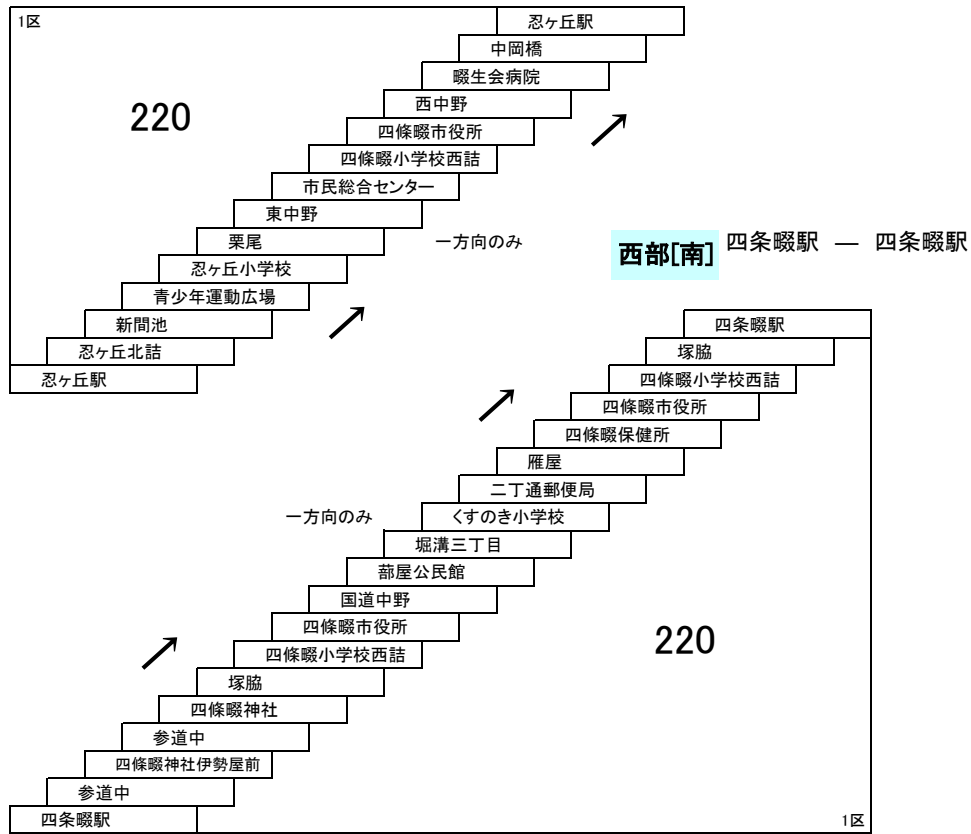

## 直通 電通大駅前キャンパス — 電通大四條畷キャンパス 寝屋川市駅 — 電通大四條畷キャンパス

このページの定期旅客運賃はA表をご覧ください。

お忘れ物・お問い合わせ : 門真営業所 tel 072-887-2121

四條畷市コミュニティバス  
[四條畷市西部線]

西部[北] 忍ヶ丘駅 — 忍ヶ丘駅

四條畷市コミュニティバス  
[四條畷市東西線]

田原1 四條畷駅 — さつきヶ丘公園

在来系統との重複区間は異種運賃となる場合があります。