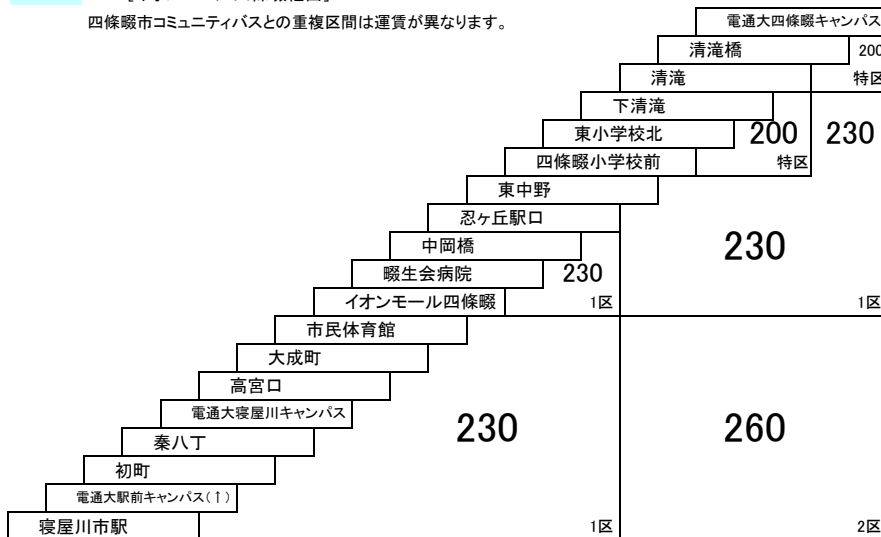

30A 寝屋川市駅 — 電通大四條畷キャンパス [イオンモール四條畷経由]

四條畷市コミュニティバスとの重複区間は運賃が異なります。

直通 電通大駅前キャンパス — 電通大四條畷キャンパス 寝屋川市駅 — 電通大四條畷キャンパス

このページの定期旅客運賃はA表をご覧ください。

お忘れ物・お問い合わせ : 門真営業所 tel 072-887-2121