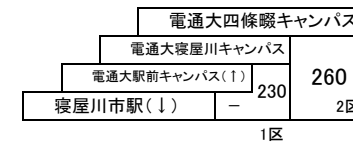

直通 電通大駅前キャンパス — 電通大四條畷キャンパス 寝屋川市駅 — 電通大四條畷キャンパス

このページの定期旅客運賃はA表をご覧ください。

お忘れ物・お問い合わせ : 門真営業所 tel 072-887-2121