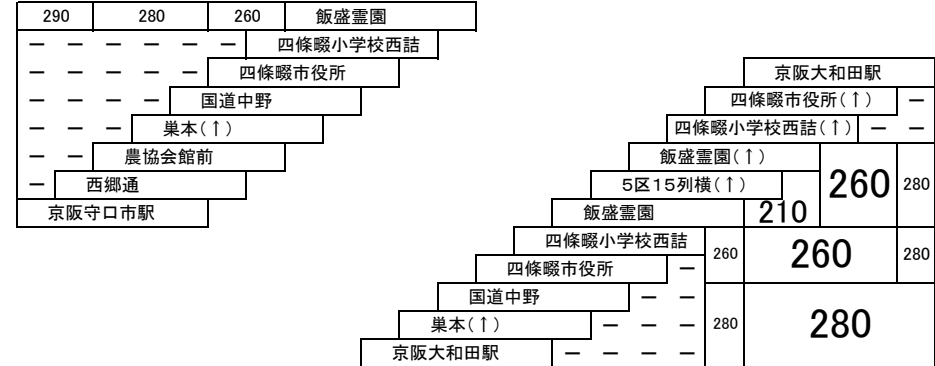

## 門真市内線

**7** 門真市役所 — 地下鉄門真南

**7A** 門真市役所 — 地下鉄門真南  
〔保健福祉センター経由〕

臨時線

## 飯盛霊園線

四條畷市コミュニティバスとの重複区間は、運賃が異なります。

京阪守口市駅 — 飯盛霊園

\* 主要停留所のみ記載しています。

京阪大和田駅 — 飯盛霊園

京阪大和田駅 — 京阪大和田駅

\* 主要停留所のみ記載しています。

## 大和田四條畷線

四條畷市コミュニティバスとの重複区間は、運賃が異なる場合があります。

**21** 京阪大和田駅 — 四條畷駅

巢本～部屋間  
→タウンくと運賃が異なります。

**23** 京阪大和田駅 — 清滝団地

京阪大和田駅 — 電通大四條畷キャンパス

**23A** 京阪大和田駅 — 京阪大和田駅  
〔清滝団地、電通大四條畷キャンパス経由〕

このページの定期旅客運賃はA表をご覧ください。