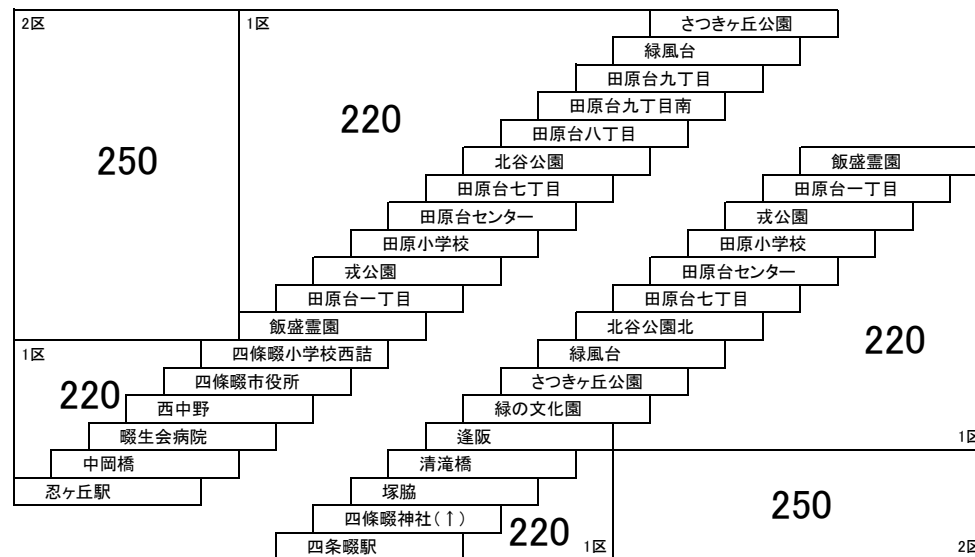

四條畷市コミュニティバス  
[四條畷市東西線]

**田原2** 四条畷駅 — 緑風台

**田原4** 四条畷駅 — さつきヶ丘公園  
[北谷公園北経由]

**田原4A** 四条畷駅 — 緑風台  
四条畷駅 — さつきヶ丘公園  
[田原台九丁目経由]

**田原3** 忍ヶ丘駅 — さつきヶ丘公園

**田原5** 忍ヶ丘駅 — さつきヶ丘公園

**田原6** 四条畷駅 — 飯盛霊園

在来系統との重複区間は異種運賃となる場合があります。