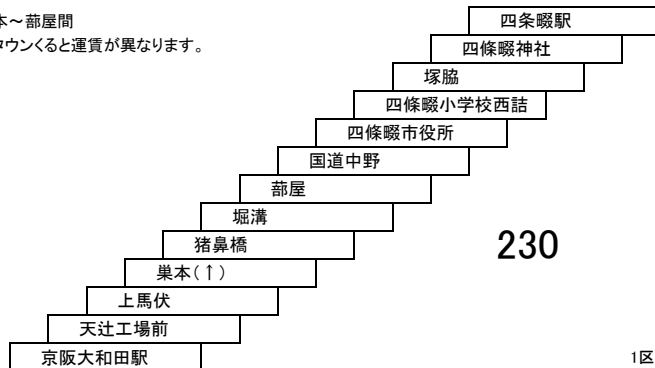

大和田四條畷線

四條畷市コミュニティバスとの重複区間は、運賃が異なる場合があります。

21 京阪大和田駅 — 四條畷駅

巢本～部屋間
→タウンくと運賃が異なります。