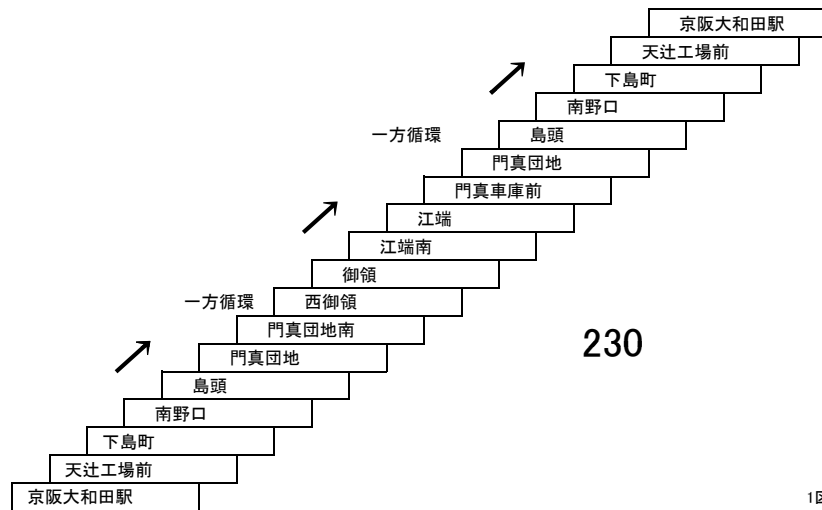

# 門真団地試験場線

**3 3A** 京阪門真市駅 — 地下鉄門真南  
 ららぽーと門真 — 地下鉄門真南  
 ・MOP大阪門真

**5** 古川橋駅 — 門真団地  
 [免許試験場経由]

**6** 京阪大和田駅 — 京阪大和田駅  
 門真団地 — 京阪大和田駅(一方向のみ運行)

このページの定期旅客運賃はA表をご覧ください。  
 お忘れ物・お問い合わせ : 門真営業所 tel 072-887-2121