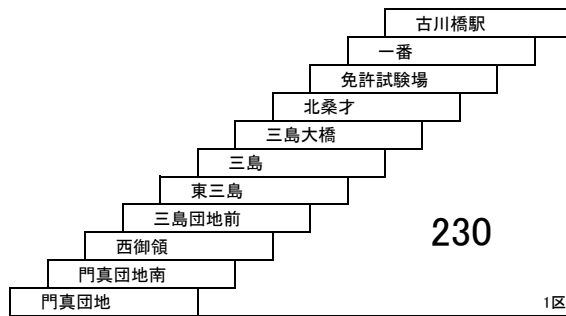

# 門真団地試験場線

**3 3A** 京阪門真市駅 — 地下鉄門真南  
 ららぽーと門真 — 地下鉄門真南  
 ・MOP大阪門真

**5** 古川橋駅 — 門真団地  
 [免許試験場経由]

**6** 京阪大和田駅 — 京阪大和田駅  
 門真団地 — 京阪大和田駅(一方向のみ運行)

このページの定期旅客運賃はA表をご覧ください。  
 お忘れ物・お問い合わせ : 門真営業所 tel 072-887-2121

## 大和田四条畷線

四條畷市コミュニティバスとの重複区間は、運賃が異なる場合があります。

**21** 京阪大和田駅 — 四条畷駅

**23** 京阪大和田駅 — 清滝団地  
 京阪大和田駅 — 電通大四條畷キャンパス  
**23A** 京阪大和田駅 — 京阪大和田駅  
 [清滝団地、電通大四條畷キャンパス経由]