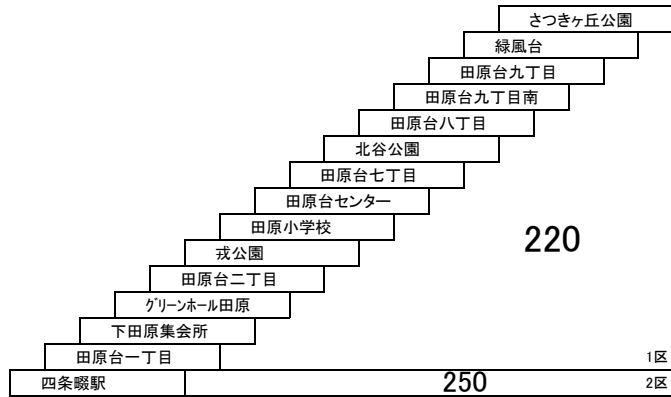

四條畷市コミュニティバス
[四條畷市東西線]

田原1 四条畷駅 — さつきヶ丘公園

臨時線

飯盛霊園線 四條畷市コミュニティバスとの重複区間は、運賃が異なります。

京阪守口市駅 — 飯盛霊園

* 主要停留所のみ記載しています。