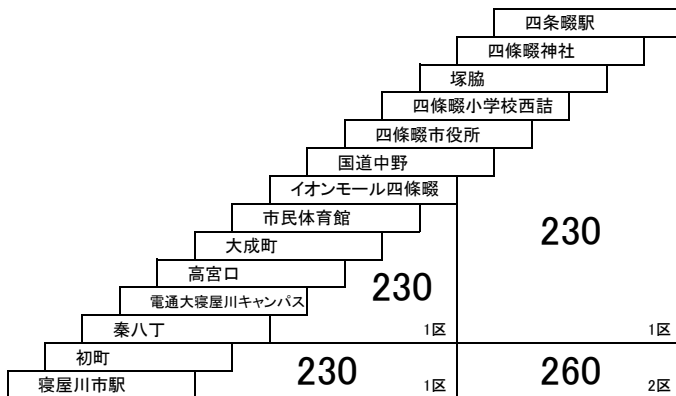

高宮四条畷線

19 四条畷駅 — イオンモール四條畷
19A 四条畷駅 — 寝屋川市駅

四條畷市コミュニティバスとの重複区間は運賃が異なります。

このページの定期旅客運賃はA表をご覧ください。

お忘れ物・お問い合わせ : 門真営業所 tel 072-887-2121