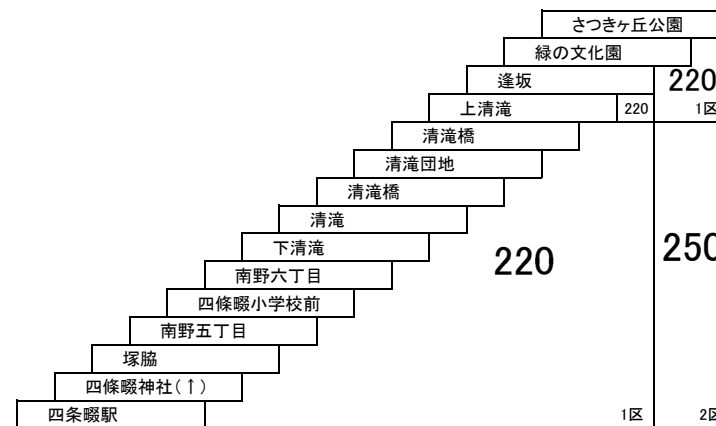

田原6 四條畷駅 — さつきヶ丘公園
[緑の文化園経由]

在来系統との重複区間は異種運賃となる場合があります。