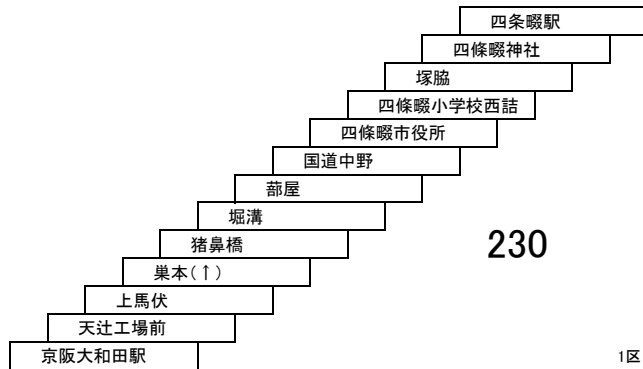

# 門真団地試験場線

**3 3A** 京阪門真市駅 — 地下鉄門真南  
 ららぽーと門真 — 地下鉄門真南  
 ・MOP大阪門真

**5** 古川橋駅 — 門真団地  
 [免許試験場経由]

**6** 京阪大和田駅 — 京阪大和田駅  
 門真団地 — 京阪大和田駅(一方向のみ運行)

このページの定期旅客運賃はA表をご覧ください。  
 お忘れ物・お問い合わせ : 門真営業所 tel 072-887-2121

## 大和田四条畷線

四條畷市コミュニティバスとの重複区間は、運賃が異なる場合があります。

**21** 京阪大和田駅 — 四条畷駅

**23** 京阪大和田駅 — 清滝団地  
 京阪大和田駅 — 電通大四條畷キャンパス  
**23A** 京阪大和田駅 — 京阪大和田駅  
 [清滝団地、電通大四條畷キャンパス経由]