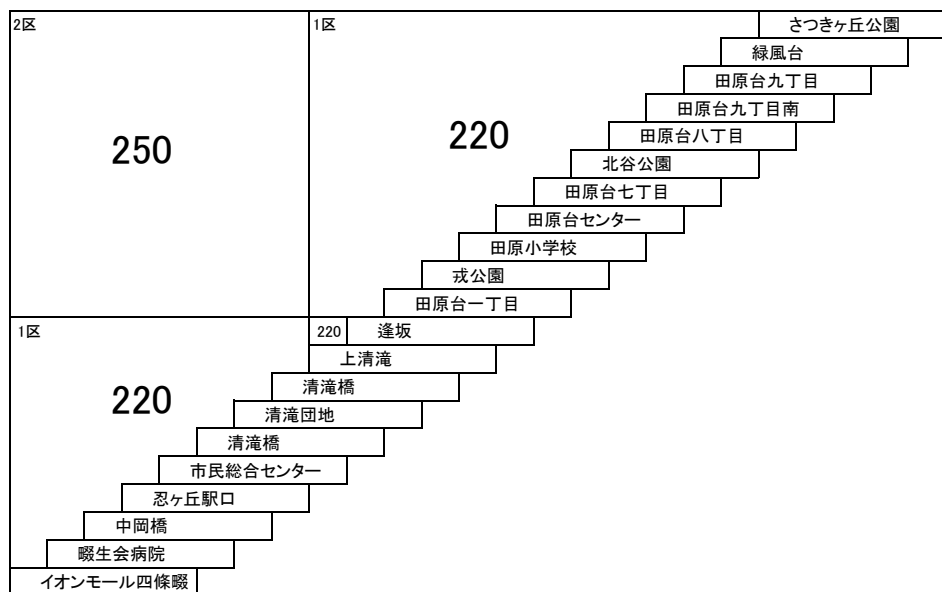

田原2 四条畷駅 — 緑風台  
四条畷駅 — さつきヶ丘公園  
[飯盛霊園経由]

田原2A 忍ヶ丘駅 — 緑風台  
四条畷駅 — 緑風台

四條畷市コミュニティバス  
[四條畷市東西線]

**田原3** 忍ヶ丘駅 — さつきヶ丘公園

**田原4** 四條畷駅 — さつきヶ丘公園  
[北谷公園北経由]

**田原4A** 四條畷駅 — 緑風台  
四條畷駅 — さつきヶ丘公園  
[田原台九丁目経由]

**田原5** イオンモール四條畷 — さつきヶ丘公園