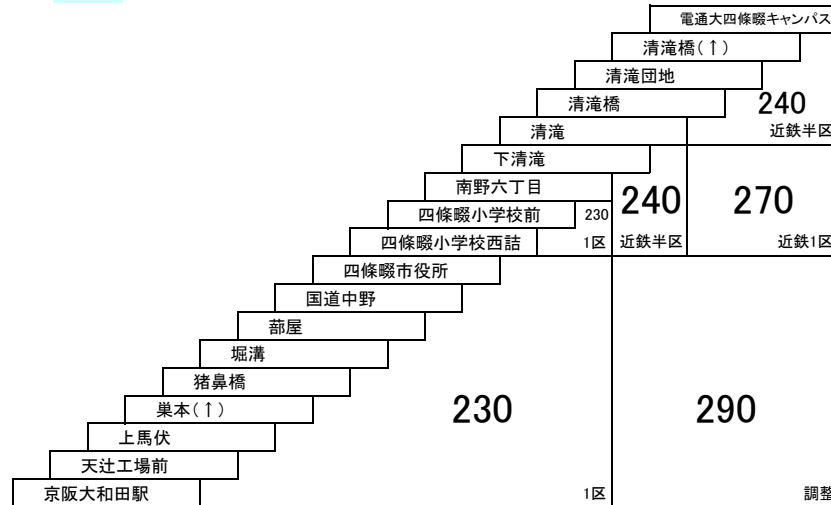

# 門真団地試験場線

**3 3A** 京阪門真市駅 — 地下鉄門真南  
 ららぽーと門真 — 地下鉄門真南  
 ・MOP大阪門真

**5** 古川橋駅 — 門真団地  
 [免許試験場経由]

**6** 京阪大和田駅 — 京阪大和田駅  
 門真団地 — 京阪大和田駅(一方向のみ運行)

このページの定期旅客運賃はA表をご覧ください。  
 お忘れ物・お問い合わせ : 門真営業所 tel 072-887-2121

## 大和田四条畷線

四條畷市コミュニティバスとの重複区間は、運賃が異なる場合があります。

**21** 京阪大和田駅 — 四条畷駅

**23** 京阪大和田駅 — 清滝団地  
 京阪大和田駅 — 電通大四條畷キャンパス  
**23A** 京阪大和田駅 — 京阪大和田駅  
 [清滝団地、電通大四條畷キャンパス経由]