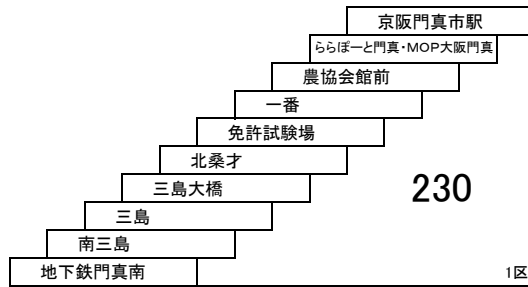

# 門真団地試験場線

**3 3A** 京阪門真市駅 — 地下鉄門真南  
 ららぽーと門真 — 地下鉄門真南  
 ・MOP大阪門真

**5** 古川橋駅 — 門真団地  
 [免許試験場経由]

**6** 京阪大和田駅 — 京阪大和田駅  
 門真団地 — 京阪大和田駅(一方向のみ運行)

このページの定期旅客運賃はA表をご覧ください。  
 お忘れ物・お問い合わせ : 門真営業所 tel 072-887-2121

## 大和田四条畷線

四條畷市コミュニティバスとの重複区間は、運賃が異なる場合があります。

**21** 京阪大和田駅 — 四条畷駅

**23** 京阪大和田駅 — 清滝団地  
 京阪大和田駅 — 電通大四條畷キャンパス  
**23A** 京阪大和田駅 — 京阪大和田駅  
 [清滝団地、電通大四條畷キャンパス経由]