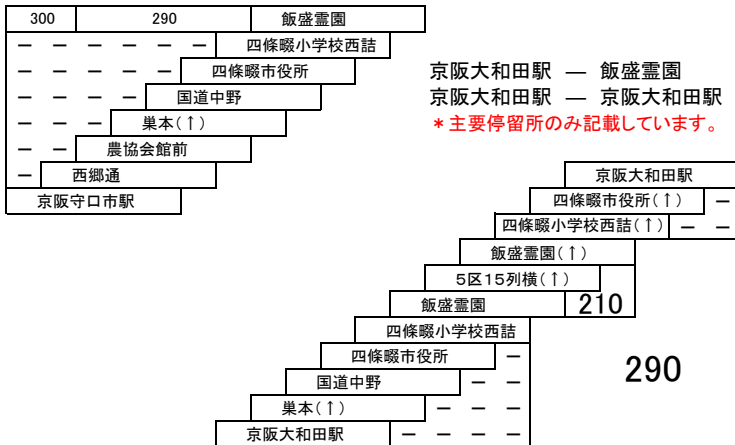

お忘れ物・お問い合わせ : 門真営業所 tel 072-887-2121

四條畷市コミュニティバス  
[四條畷市東西線]

田原1 四条畷駅 — さつきヶ丘公園

臨時線

飯盛霊園線 四條畷市コミュニティバスとの重複区間は、運賃が異なります。

京阪守口市駅 — 飯盛霊園

\* 主要停留所のみ記載しています。

京阪大和田駅 — 飯盛霊園  
京阪大和田駅 — 京阪大和田駅  
\* 主要停留所のみ記載しています。