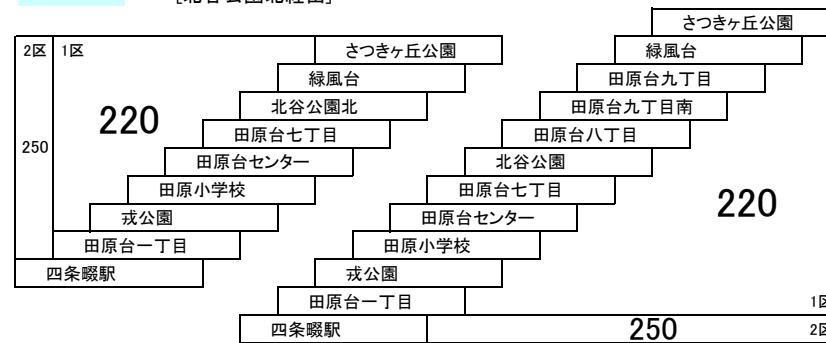

田原2 四条畷駅 — 緑風台  
四条畷駅 — さつきヶ丘公園  
[飯盛霊園経由]

田原2A 忍ヶ丘駅 — 緑風台  
四条畷駅 — 緑風台

四條畷市コミュニティバス  
[四條畷市東西線]

**田原3** 忍ヶ丘駅 — さつきヶ丘公園

**田原4** 四條畷駅 — さつきヶ丘公園  
[北谷公園北経由]

**田原4A** 四條畷駅 — 緑風台  
四條畷駅 — さつきヶ丘公園  
[田原台九丁目経由]

**田原5** イオンモール四條畷 — さつきヶ丘公園