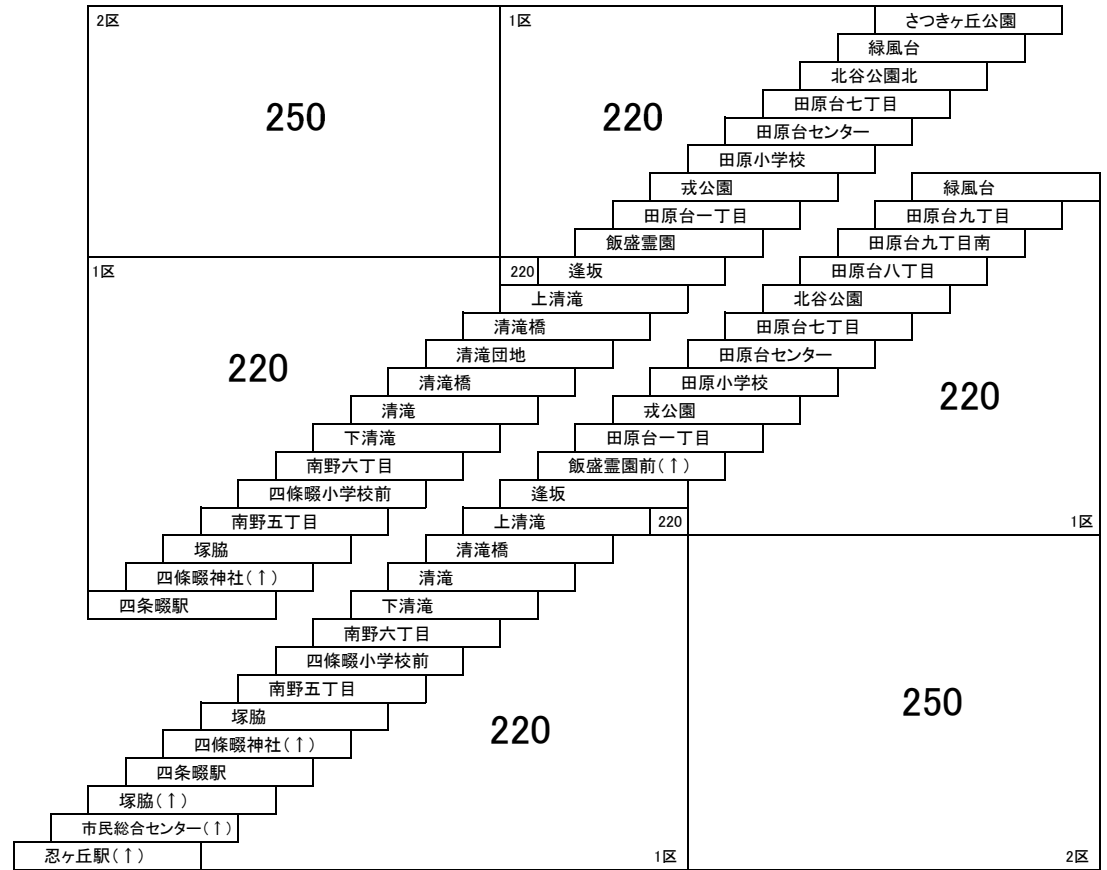

直通 電通大駅前キャンパス — 電通大四條畷キャンパス 寝屋川市駅 — 電通大四條畷キャンパス

このページの定期旅客運賃はA表をご覧ください。

お忘れ物・お問い合わせ : 門真営業所 tel 072-887-2121

田原1 四條畷駅 — さつきヶ丘公園

田原2 四條畷駅 — 緑風台
四條畷駅 — さつきヶ丘公園
[飯盛霊園経由]

田原2A 忍ヶ丘駅 — 緑風台
四條畷駅 — 緑風台

在来系統との重複区間は異種運賃となる場合があります。