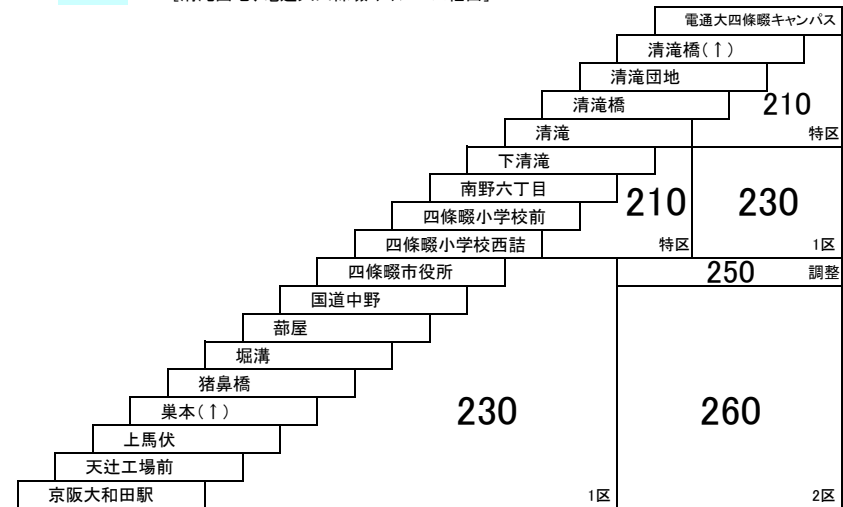

大和田四条畷線

四條畷市コミュニティバスとの重複区間は、運賃が異なる場合があります。

21 京阪大和田駅 — 四条畷駅

巢本～薮屋間
→タウンくると運賃が異なります。

23 京阪大和田駅 — 清滝団地

京阪大和田駅 — 電通大四條畷キャンパス

23A 京阪大和田駅 — 京阪大和田駅
〔清滝団地、電通大四條畷キャンパス経由〕

このページの定期旅客運賃はA表をご覧ください。