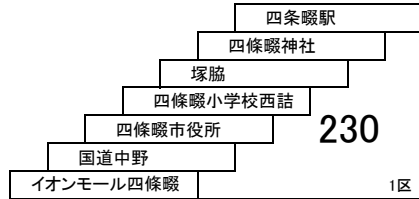

高宮四條畷線

19 四條畷駅 — イオンモール四條畷 [国道中野経由]

四條畷市コミュニティバスとの重複区間は運賃が異なります。