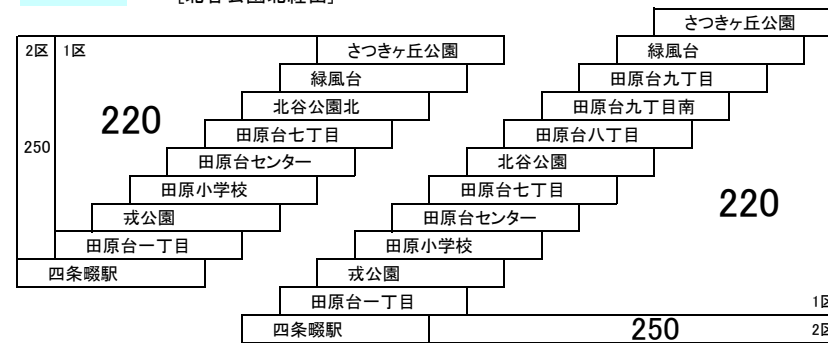

田原4 四條畷駅 — さつきヶ丘公園
[北谷公園北経由]

田原4A 四條畷駅 — 緑風台
四條畷駅 — さつきヶ丘公園
[田原台九丁目経由]

田原5 イオンモール四條畷 — さつきヶ丘公園