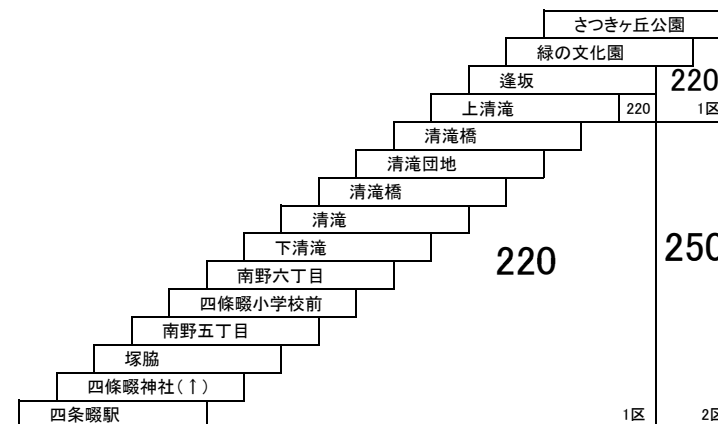

四條畷市コミュニティバス
[四條畷市東西線]

田原3 忍ヶ丘駅 — さつきヶ丘公園

田原4 四條畷駅 — さつきヶ丘公園
[北谷公園北経由]

田原4A 四條畷駅 — 緑風台
四條畷駅 — さつきヶ丘公園
[田原台九丁目経由]

田原5 イオンモール四條畷 — さつきヶ丘公園

田原6 四條畷駅 — さつきヶ丘公園
[緑の文化園経由]

在来系統との重複区間は異種運賃となる場合があります。