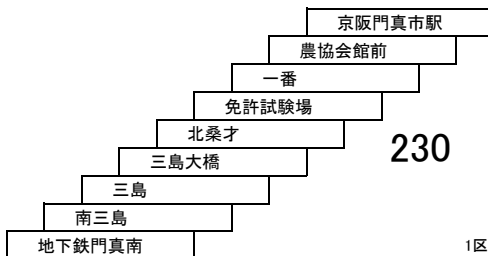

門真団地試験場線

1 京阪大和田駅 — 門真団地
[南野口経由]

2 2A 京阪大和田駅 — 京阪大和田駅
京阪大和田駅 — 門真車庫前
[巢本・門真団地経由]

3 京阪門真市駅 — 地下鉄門真南

5 古川橋駅 — 門真団地
[免許試験場経由]

このページの定期旅客運賃はA表をご覧ください。

お忘れ物・お問い合わせ : 門真営業所 tel 072-887-2121

門真市内線

7 門真市役所 — 地下鉄門真南

7A 門真市役所 — 地下鉄門真南
〔保健福祉センター経由〕

臨時線

飯盛霊園線

四條畷市コミュニティバスとの重複区間は、運賃が異なります。

京阪守口市駅 — 飯盛霊園

* 主要停留所のみ記載しています。

京阪大和田駅 — 飯盛霊園