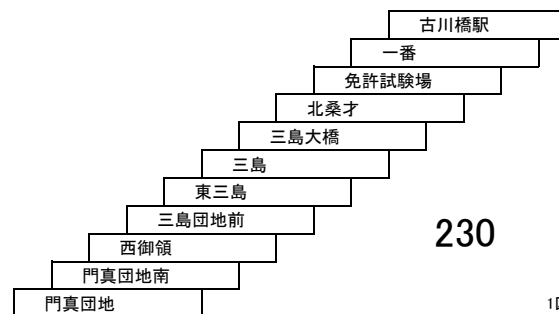

門真団地試験場線

1 京阪大和田駅 — 門真団地
[南野口経由]

2 2A 京阪大和田駅 — 京阪大和田駅
京阪大和田駅 — 門真車庫前
[巢本・門真団地経由]

3 京阪門真市駅 — 地下鉄門真南

5 古川橋駅 — 門真団地
[免許試験場経由]

このページの定期旅客運賃はA表をご覧ください。

お忘れ物・お問い合わせ : 門真営業所 tel 072-887-2121

門真市内線