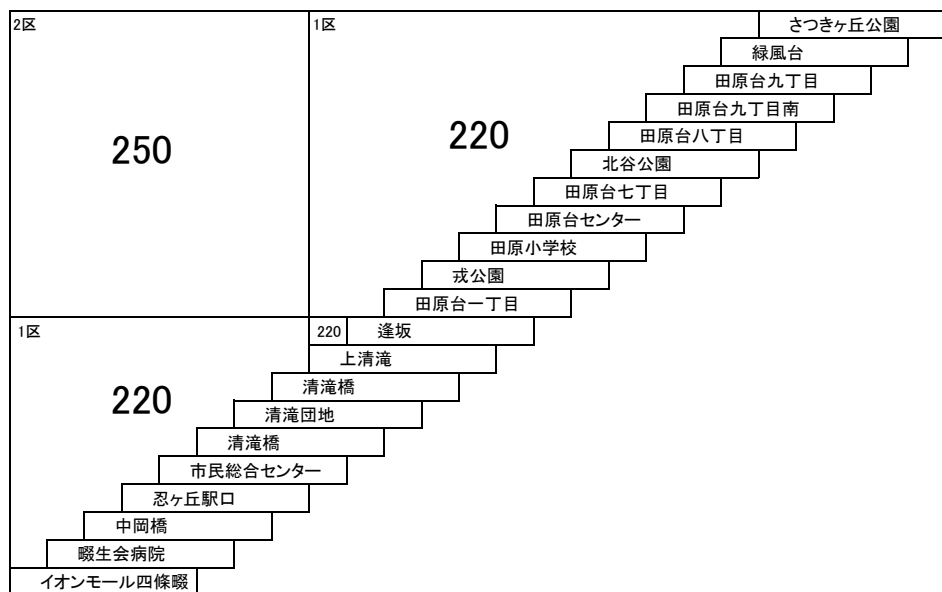

四條畷市コミュニティバス
[四條畷市東西線]

田原3 忍ヶ丘駅 — さつきヶ丘公園

田原4 四條畷駅 — さつきヶ丘公園
[北谷公園北経由]

田原4A 四條畷駅 — 緑風台
四條畷駅 — さつきヶ丘公園
[田原台九丁目経由]

田原5 イオンモール四條畷 — さつきヶ丘公園

田原6 四條畷駅 — さつきヶ丘公園
[緑の文化園経由]

在来系統との重複区間は異種運賃となる場合があります。