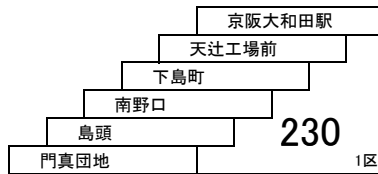

門真団地試験場線

1 京阪大和田駅 — 門真団地
[南野口経由]

2 2A 京阪大和田駅 — 京阪大和田駅
京阪大和田駅 — 門真車庫前
[巢本・門真団地経由]

3 京阪門真市駅 — 地下鉄門真南

5 古川橋駅 — 門真団地
[免許試験場経由]

このページの定期旅客運賃はA表をご覧ください。

お忘れ物・お問い合わせ : 門真営業所 tel 072-887-2121

門真市内線