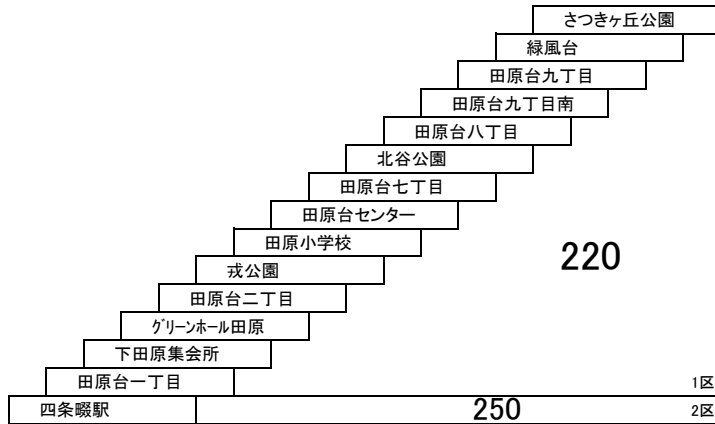

田原1 四條畷駅 — さつきヶ丘公園