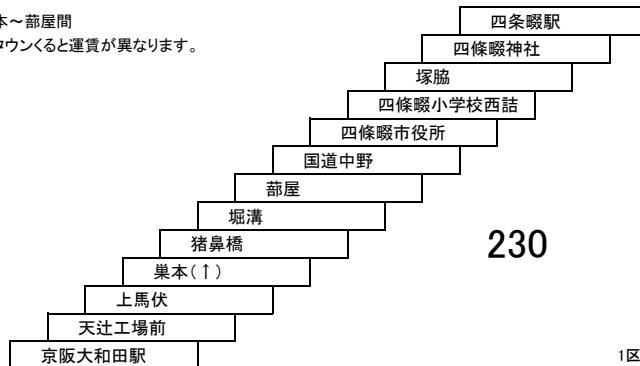

大和田四条畷線

四條畷市コミュニティバスとの重複区間は、運賃が異なる場合があります。

21 京阪大和田駅 — 四条畷駅

巢本～薮屋間
→タウンくると運賃が異なります。