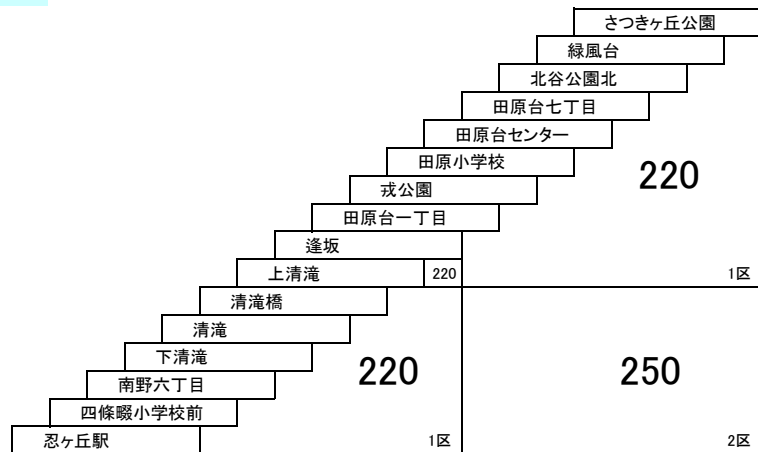

四條畷市コミュニティバス
[四條畷市東西線]

田原3 忍ヶ丘駅 — さつきヶ丘公園