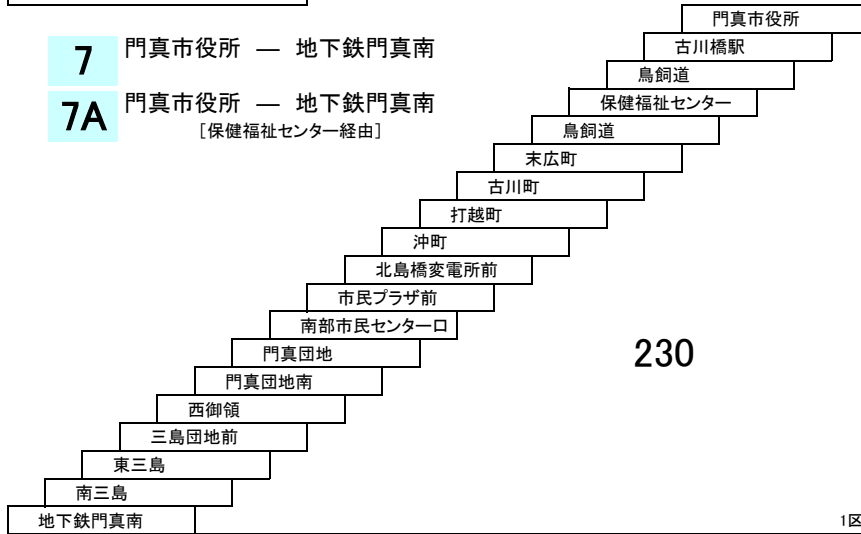

門真団地試験場線

1 京阪大和田駅 — 門真団地
[南野口経由]

2 2A 京阪大和田駅 — 京阪大和田駅
京阪大和田駅 — 門真車庫前
[巢本・門真団地経由]

3 京阪門真市駅 — 地下鉄門真南

5 古川橋駅 — 門真団地
[免許試験場経由]

このページの定期旅客運賃はA表をご覧ください。

お忘れ物・お問い合わせ : 門真営業所 tel 072-887-2121

門真市内線

7 門真市役所 — 地下鉄門真南

7A 門真市役所 — 地下鉄門真南
〔保健福祉センター経由〕

臨時線

飯盛霊園線

四條畷市コミュニティバスとの重複区間は、運賃が異なります。

京阪守口市駅 — 飯盛霊園

* 主要停留所のみ記載しています。

京阪大和田駅 — 飯盛霊園