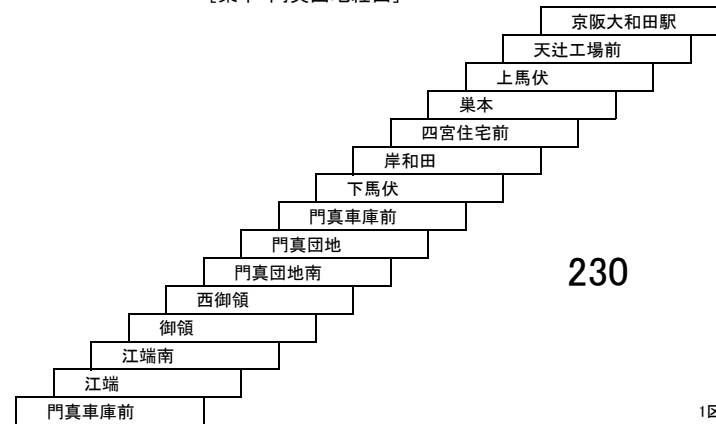

門真団地試験場線

1 京阪大和田駅 — 門真団地
[南野口経由]

2 2A 京阪大和田駅 — 京阪大和田駅
京阪大和田駅 — 門真車庫前
[巢本・門真団地経由]

3 京阪門真市駅 — 地下鉄門真南

5 古川橋駅 — 門真団地
[免許試験場経由]

このページの定期旅客運賃はA表をご覧ください。

お忘れ物・お問い合わせ : 門真営業所 tel 072-887-2121

門真市内線

7 門真市役所 — 地下鉄門真南

7A 門真市役所 — 地下鉄門真南
〔保健福祉センター経由〕

臨時線

飯盛霊園線

四條畷市コミュニティバスとの重複区間は、運賃が異なります。

京阪守口市駅 — 飯盛霊園

* 主要停留所のみ記載しています。

京阪大和田駅 — 飯盛霊園