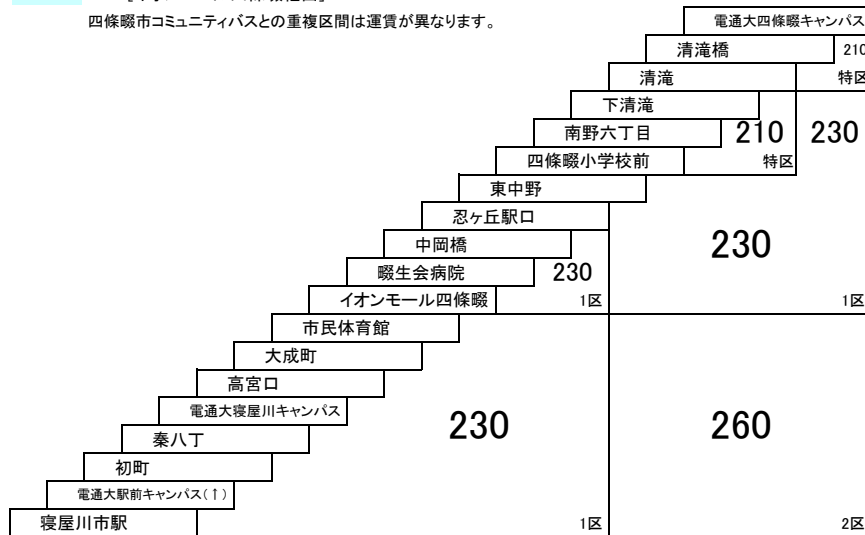

お忘れ物・お問い合わせ : 門真営業所 tel 072-887-2121

高宮四條畷線

19 四條畷駅 — イオンモール四條畷 [国道中野経由]

四條畷市コミュニティバスとの重複区間は運賃が異なります。

20 四條畷駅 — イオンモール四條畷 [畷生会病院経由]

四條畷市コミュニティバスとの重複区間は運賃が異なります。

30A 寝屋川市駅 — 電通大四條畷キャンパス [イオンモール四條畷経由]

四條畷市コミュニティバスとの重複区間は運賃が異なります。