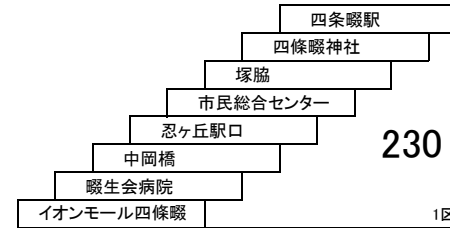

お忘れ物・お問い合わせ : 門真営業所 tel 072-887-2121

高宮四條畷線

19 四條畷駅 — イオンモール四條畷 [国道中野経由]

四條畷市コミュニティバスとの重複区間は運賃が異なります。

20 四條畷駅 — イオンモール四條畷 [畷生会病院経由]

四條畷市コミュニティバスとの重複区間は運賃が異なります。

30A 寝屋川市駅 — 電通大四條畷キャンパス [イオンモール四條畷経由]

四條畷市コミュニティバスとの重複区間は運賃が異なります。