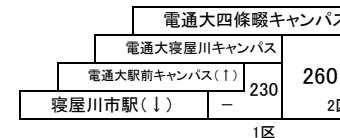

直通 電通大駅前キャンパス — 電通大四條畷キャンパス 寝屋川市駅 — 電通大四條畷キャンパス

このページの定期旅客運賃はA表をご覧ください。

お忘れ物・お問い合わせ : 門真営業所 tel 072-887-2121