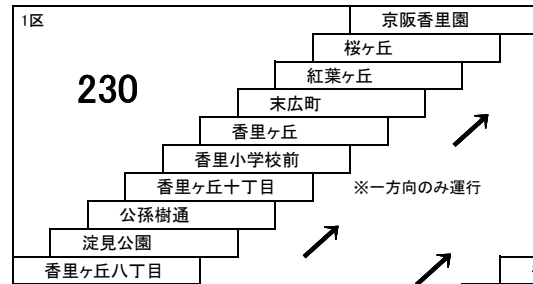

21 寝屋川市駅 — 寝屋川団地

24B 25 25B

寝屋川市駅 — 京阪香里園
[三井秦団地、ピバモール寝屋川経由]
京阪香里園 — 三井団地

※三井が丘は、三井団地行きのみ停車

香里団地線

47B 三井秦団地 — 忍ヶ丘駅
[ピバモール寝屋川経由]

13 香里ヶ丘八丁目 — 京阪香里園

7 京阪香里園 — 京阪香里園
[開成小学校前経由]