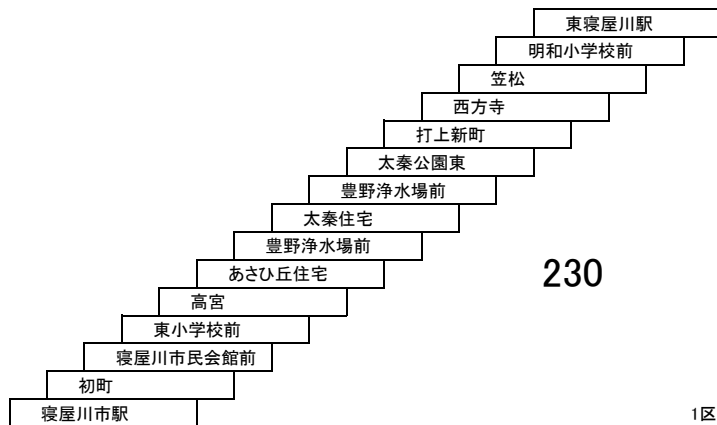

36 寝屋川市駅 — 東寝屋川駅