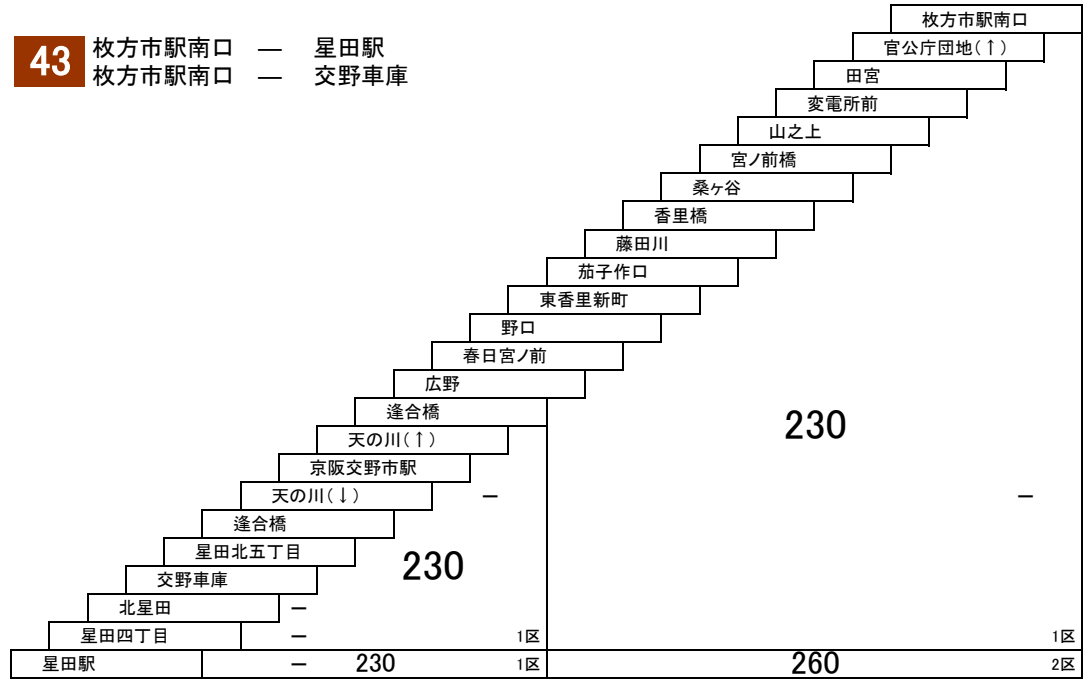

43 枚方市駅南口 — 星田駅
枚方市駅南口 — 交野車庫