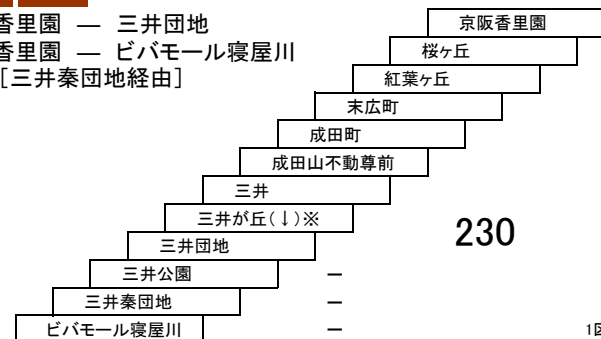

25 25B

京阪香里園 — 三井団地
京阪香里園 — ビバモール寝屋川
[三井秦団地経由]

※三井が丘は、三井団地行きのみ停車

香里団地線

47B 三井秦団地 — 忍ヶ丘駅
[ビバモール寝屋川経由]