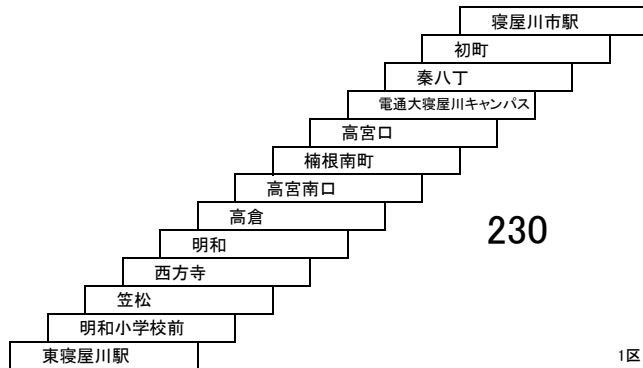

33 寝屋川市駅 — 四條畷駅 [砂経由]

四條畷市コミュニティバスとの重複区間は運賃が異なります。

このページの定期旅客運賃はA表をご覧ください。

お忘れ物・お問い合わせ : 交野営業所 tel 072-895-2233

高宮四條畷線

寝屋川市駅～電通大寝屋川キャンパス間
→ターンくと運賃が異なります。

34 寝屋川市駅 — 東寝屋川駅 [高倉経由]

35 寝屋川市駅 — イオンモール四條畷 寝屋川市駅 — 忍ヶ丘駅