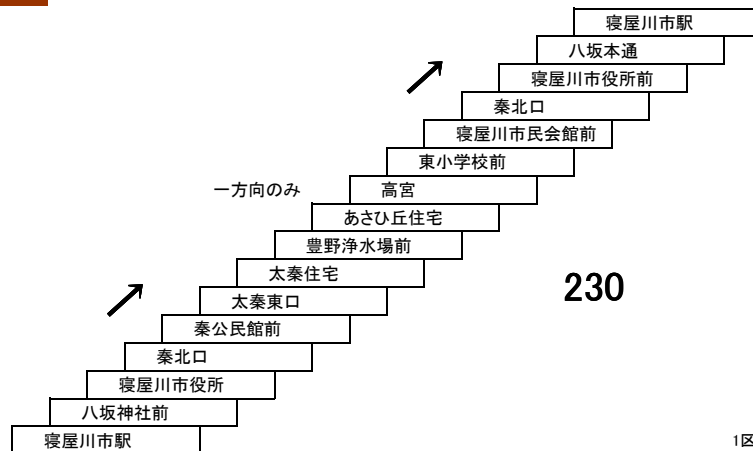

このページの定期旅客運賃はA表をご覧ください。

お忘れ物・お問い合わせ : 交野営業所 tel 072-895-2233

高宮四條畷線

寝屋川市駅～電通大寝屋川キャンパス間
→タウンくと運賃が異なります。

30 寝屋川市駅 — イオンモール四條畷

31 寝屋川市駅 — 太秦東口 寝屋川市駅 — 太秦住宅

31A 寝屋川市駅 — 寝屋川市駅

33 寝屋川市駅 — 四條畷駅 [砂経由]