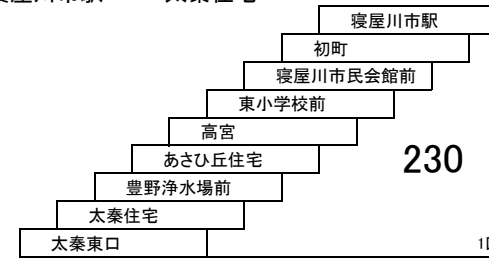

このページの定期旅客運賃はA表をご覧ください。

お忘れ物・お問い合わせ : 交野営業所 tel 072-895-2233

高宮四條畷線

寝屋川市駅～電通大寝屋川キャンパス間
→タウンくと運賃が異なります。

30 寝屋川市駅 — イオンモール四條畷

31 寝屋川市駅 — 太秦東口 寝屋川市駅 — 太秦住宅

31A 寝屋川市駅 — 寝屋川市駅

33 寝屋川市駅 — 四條畷駅 [砂経由]