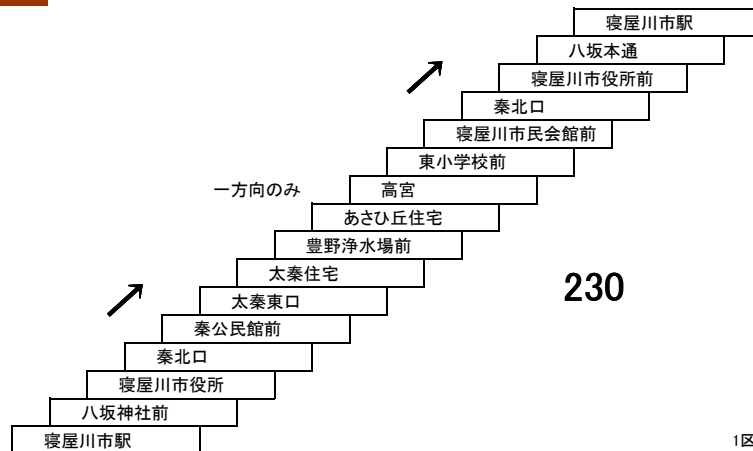

7 京阪香里園 — 京阪香里園
[開成小学校前経由]

このページの定期旅客運賃はA表をご覧ください。

お忘れ物・お問い合わせ : 交野営業所 tel 072-895-2233

高宮四條畷線

寝屋川市駅～電通大寝屋川キャンパス間
→タンクと運賃が異なります。

30 寝屋川市駅 — イオンモール四條畷

31 寝屋川市駅 — 太秦東口 寝屋川市駅 — 太秦住宅

31A 寝屋川市駅 — 寝屋川市駅