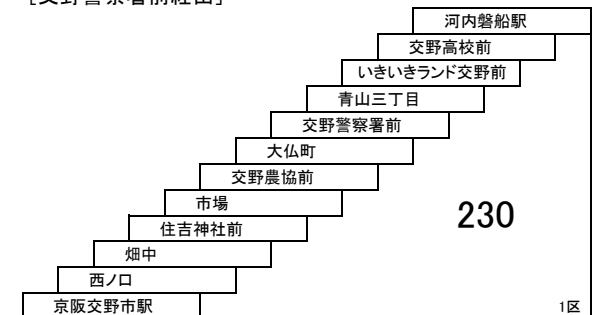

- **19** 京阪交野市駅 — 河内磐船駅
  [交野警察署前経由]