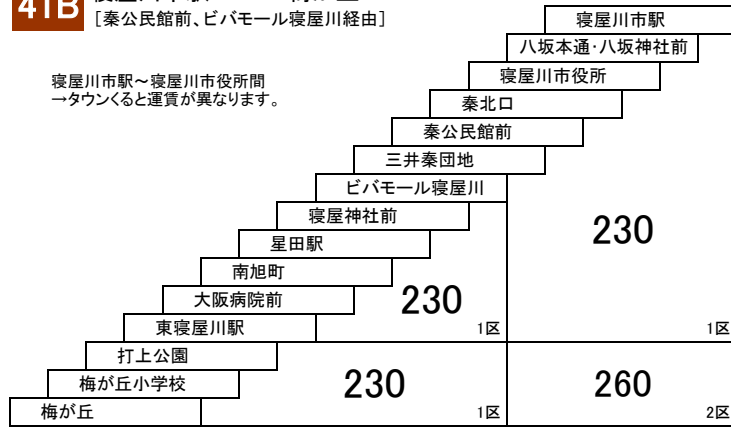

星田線

40 寝屋川団地 — 星田駅

41B 寝屋川市駅 — 梅が丘
[秦公民館前、ピバモール寝屋川経由]

寝屋川市駅～寝屋川市役所間
→タウンくると運賃が異なります。