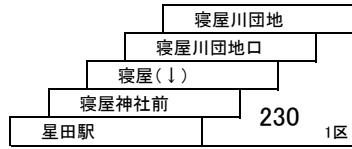

釈尊寺団地線

10 枚方市駅南口 — 釈尊寺団地

このページの定期旅客運賃はA表をご覧ください。

お忘れ物・お問い合わせ : 交野営業所 tel 072-895-2233

星田線

40 寝屋川団地 — 星田駅

41B 寝屋川市駅 — 梅が丘
[秦公民館前、ピバモール寝屋川経由]

寝屋川市駅～寝屋川市役所間
→タウンくると運賃が異なります。