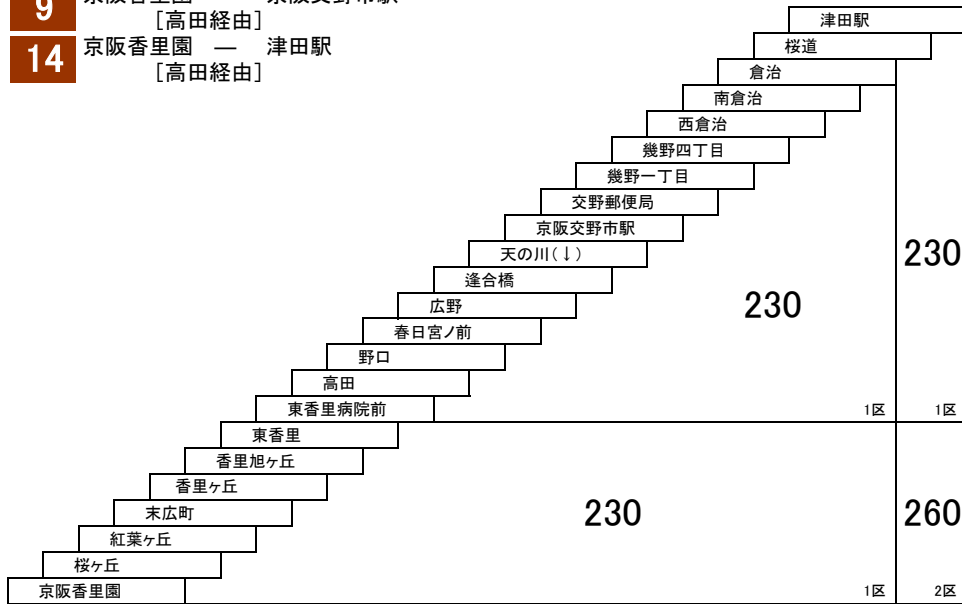

津田香里線

- 9** 京阪香里園 — 京阪交野市駅
[高田経由]
- 14** 京阪香里園 — 津田駅
[高田経由]

- 15** 京阪香里園 — 星田駅
[京阪交野市駅経由]

- 9** ★ 京阪香里園 — 交野車庫
[高田経由]

※一方向のみ運行

★印は深夜バス停車停留所です。
深夜バスの運賃は大人460円・小児230円です。
定期券利用の場合は、深夜割増運賃[大人230円・小児110円]が別途必要です。