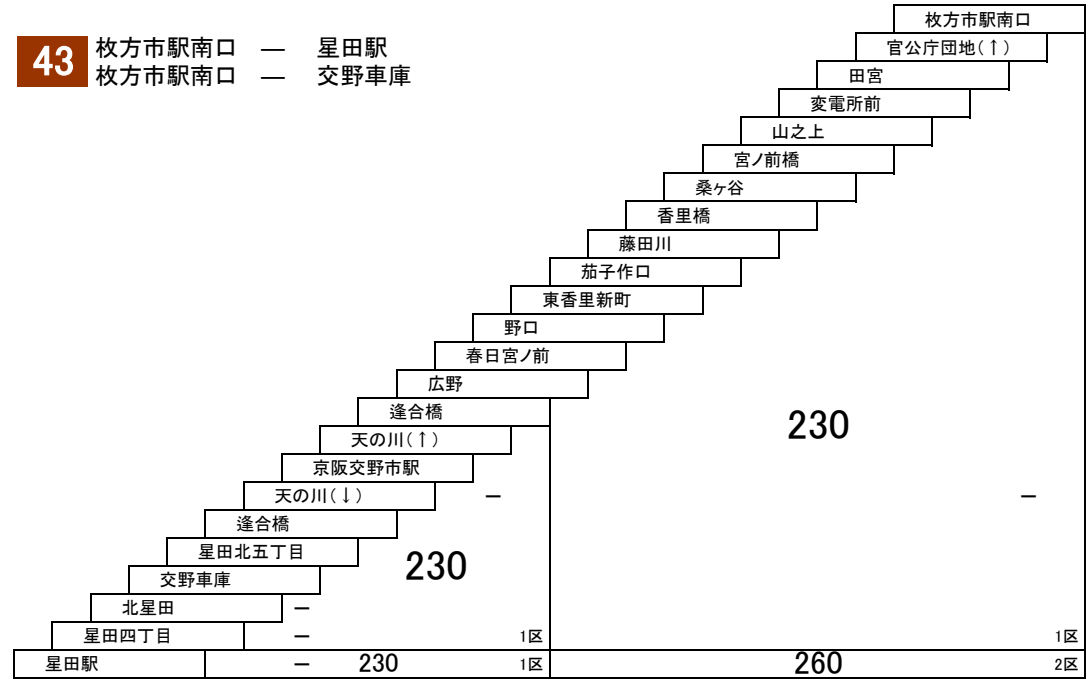

43 枚方市駅南口 — 星田駅
枚方市駅南口 — 交野車庫