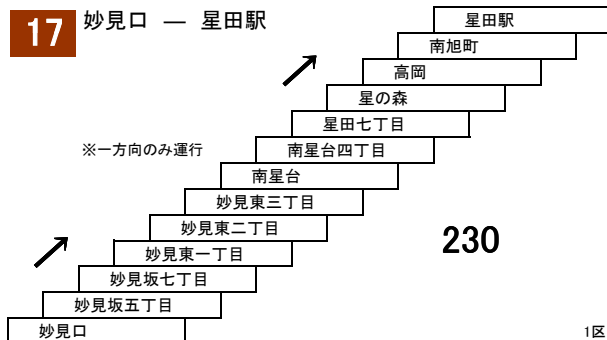

津田香里線

- 9** 京阪香里園 — 京阪交野市駅
[高田経由]
- 14** 京阪香里園 — 津田駅
[高田経由]

- 15** 京阪香里園 — 星田駅
[京阪交野市駅経由]

- 9** ★ 京阪香里園 — 交野車庫
[高田経由]

※一方向のみ運行

★印は深夜バス停車停留所です。
深夜バスの運賃は大人460円・小児230円です。
定期券利用の場合は、深夜割増運賃[大人230円・小児110円]が別途必要です。

- 11** 京阪交野市駅 — 津田駅
[幾野四丁目、春日西経由]

- 19** 京阪交野市駅 — 河内磐船駅
[交野警察署前経由]

交野南部線

16 京阪交野市駅 — 京阪交野市駅
河内磐船駅 — 河内磐船駅

17 妙見口 — 星田駅

51 星田駅 — コモンシティ星田

津田サイエンスヒルズ線

2 3 4 4A 5 6A 6B
津田駅東口/河内磐船駅 — 津田駅東口/河内磐船駅
[津田サイエンスヒルズ経由]