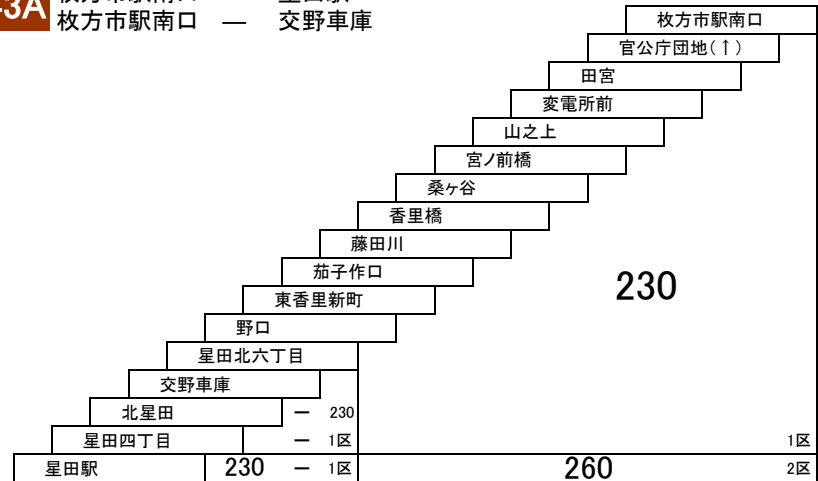

43A 枚方市駅南口 — 星田駅
枚方市駅南口 — 交野車庫