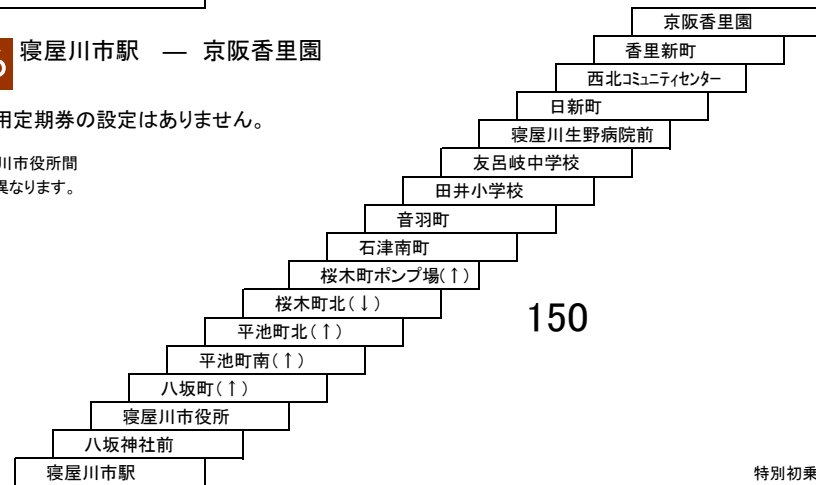

田原線

18 京阪交野市駅 — 田原台一丁目

田原台一丁目～戎公園間
→四條駅市コミュニティバスと運賃が異なります。

寝屋川音羽町線

タウンくる 寝屋川市駅 — 京阪香里園

150円区間専用定期券の設定はありません。

寝屋川市駅～寝屋川市役所間
→他系統と運賃が異なります。

23 三井団地 — 寝屋川市駅