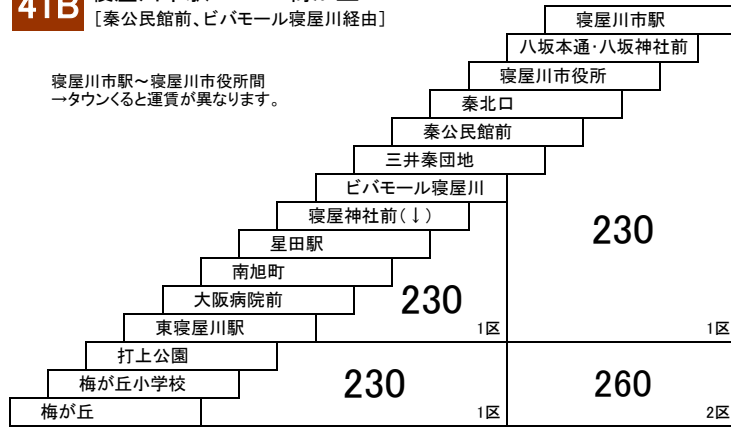

釈尊寺団地線

10 枚方市駅南口 — 釈尊寺団地

このページの定期旅客運賃はA表をご覧ください。

お忘れ物・お問い合わせ : 交野営業所 tel 072-895-2233

星田線

40 寝屋川団地 — 星田駅

41B 寝屋川市駅 — 梅が丘
[秦公民館前、ピバモール寝屋川経由]

寝屋川市駅～寝屋川市役所間
→タウンくると運賃が異なります。