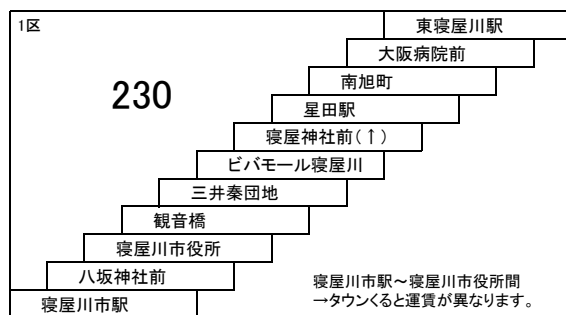

45B 寝屋川団地 — コモンシティ星田
[ピバモール寝屋川、星田駅経由]

43 枚方市駅南口 — 星田駅
枚方市駅南口 — 交野車庫

43A 枚方市駅南口 — 星田駅
枚方市駅南口 — 交野車庫

このページの定期旅客運賃はA表をご覧ください。

お忘れ物・お問い合わせ : 交野営業所 tel 072-895-2233

星田線

47B 寝屋川市駅 — 東寝屋川駅
[観音橋、ビバモール寝屋川経由]

寝屋川団地線