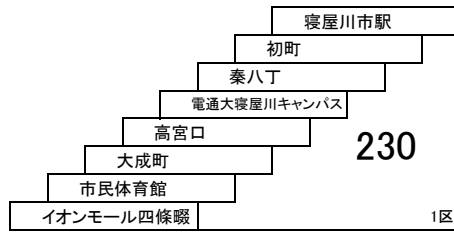

7 京阪香里園 — 京阪香里園
[開成小学校前経由]

このページの定期旅客運賃はA表をご覧ください。

お忘れ物・お問い合わせ : 交野営業所 tel 072-895-2233

高宮四條畷線

寝屋川市駅～電通大寝屋川キャンパス間
→タンクと運賃が異なります。

30 寝屋川市駅 — イオンモール四條畷

31 寝屋川市駅 — 太秦東口 寝屋川市駅 — 太秦住宅

31A 寝屋川市駅 — 寝屋川市駅