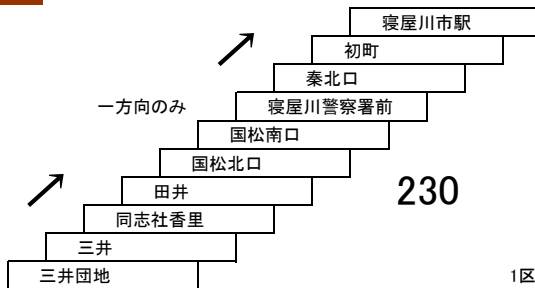

36 寝屋川市駅 — 東寝屋川駅

37 寝屋川市駅 — 四條畷駅 [忍ヶ丘駅経由]

四條畷市コミュニティバスとの重複区間は運賃が異なります。

このページの定期旅客運賃はA表をご覧ください。

お忘れ物・お問い合わせ : 交野営業所 tel 072-895-2233

寝屋川北部線

22 京阪香里園 — 寝屋川市駅

23 三井団地 — 寝屋川市駅