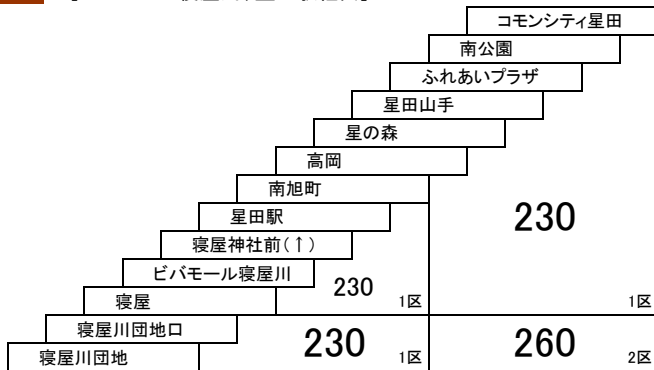

45B 寝屋川団地 — コモンシティ星田
[ピバモール寝屋川、星田駅経由]