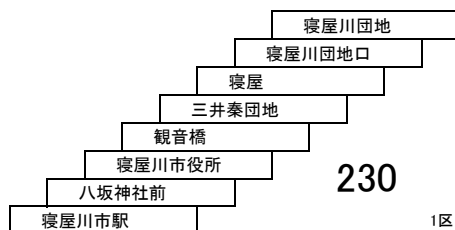

寝屋川団地線

寝屋川市駅～寝屋川市役所間
→タウンくと運賃が異なります。

21 寝屋川市駅 — 寝屋川団地