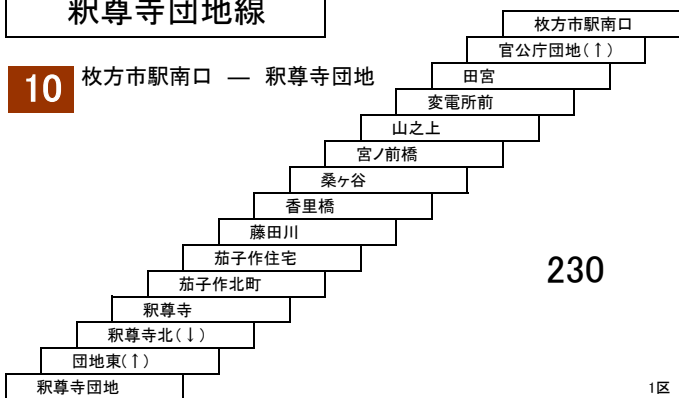

釈尊寺団地線

10 枚方市駅南口 — 釈尊寺団地