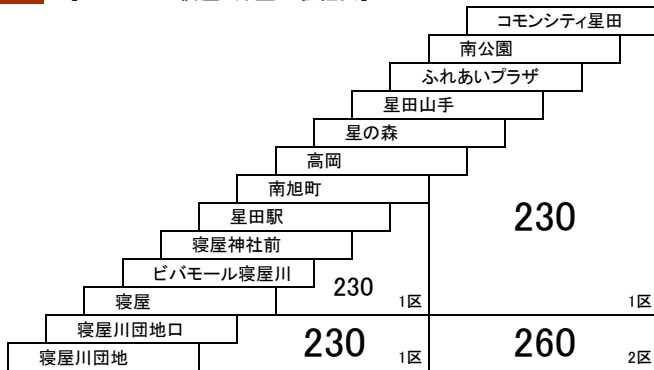

10 枚方市駅南口 — 釈尊寺団地

17 17A 17C 17D

星田駅 — 京阪交野市駅
[南星台・河内磐船駅経由]
京阪交野市駅 — 京阪交野市駅
[星田駅・河内磐船駅経由]

星田線

40 寝屋川団地 — 星田駅

41B 寝屋川市駅 — 梅が丘
[秦公民館前、ピバモール寝屋川経由]

寝屋川市駅～寝屋川市役所間
→タウンくると運賃が異なります。

45B 寝屋川団地 — コモンシティ星田
[ピバモール寝屋川、星田駅経由]