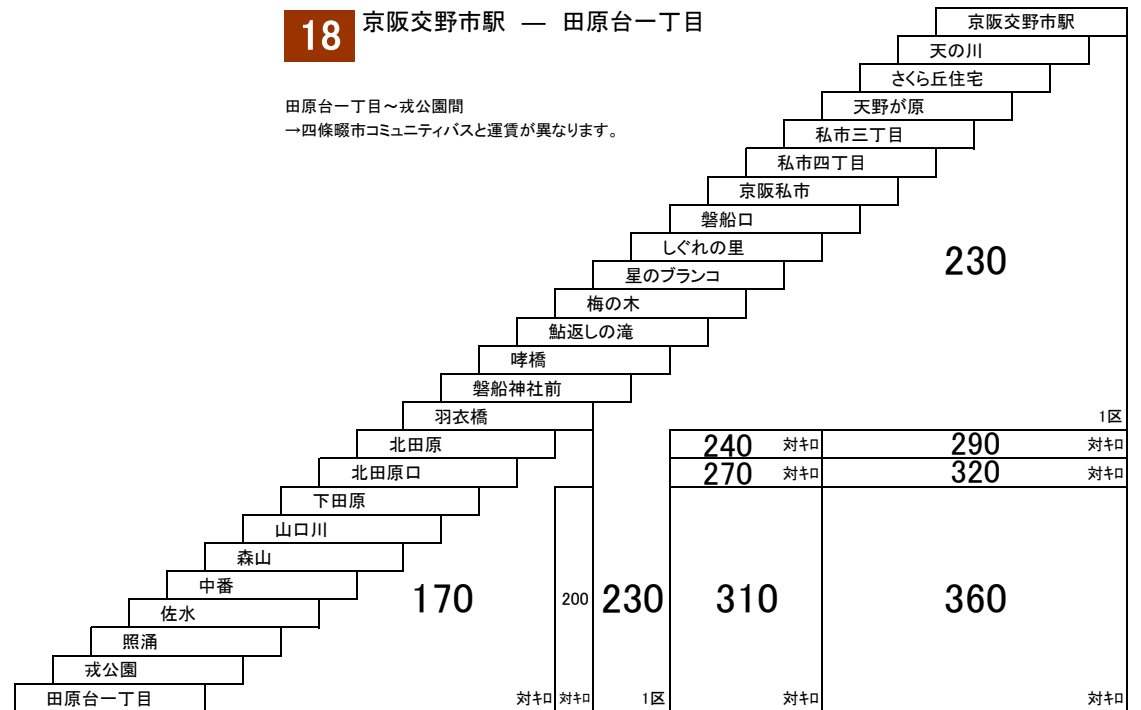

田原線

18 京阪交野市駅 — 田原台一丁目

田原台一丁目～戎公園間
→四條畷市コミュニティバスと運賃が異なります。

このページの定期旅客運賃はA表をご覧ください。

お忘れ物・お問い合わせ : 交野営業所 tel 072-895-2233