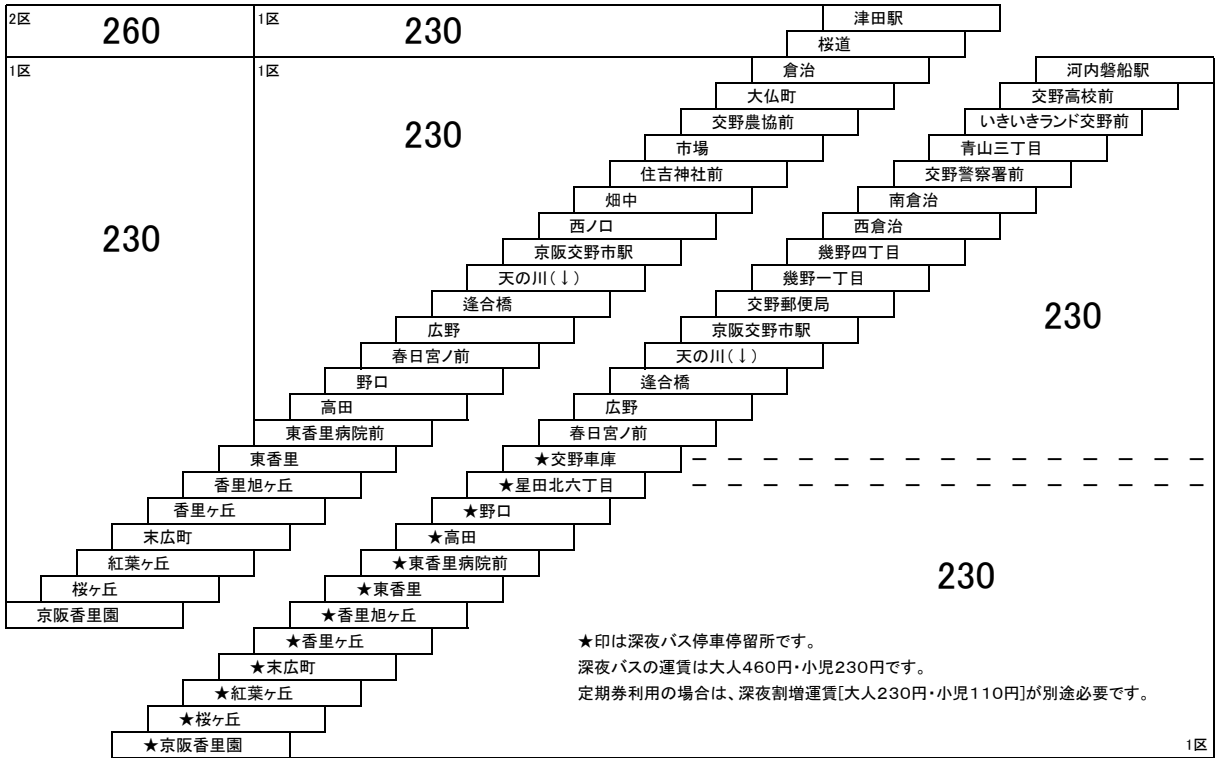

津田香里線

9 京阪香里園 — 津田駅
[住吉神社前経由]

★印は深夜バス停車停留所です。
深夜バスの運賃は大人460円・小児230円です。
定期券利用の場合は、深夜割増運賃[大人230円・小児110円]が別途必要です。

交野南部線

8 京阪交野市駅 — 津田駅
17A 河内磐船駅 — 津田駅

9 ★ 京阪香里園 — 交野車庫
深夜バス [高田経由]

9C 京阪香里園 — 河内磐船駅
[交野警察署前経由]

釈尊寺団地線