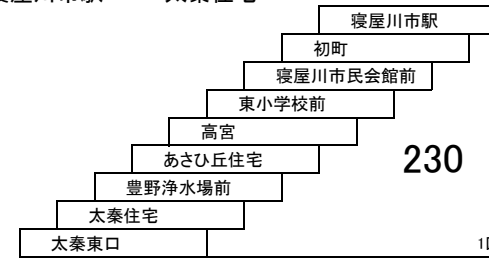

7 京阪香里園 — 京阪香里園
[開成小学校前経由]

このページの定期旅客運賃はA表をご覧ください。

お忘れ物・お問い合わせ : 交野営業所 tel 072-895-2233

高宮四條畷線

寝屋川市駅～電通大寝屋川キャンパス間
→タンクと運賃が異なります。

30 寝屋川市駅 — イオンモール四條畷

31 寝屋川市駅 — 太秦東口 寝屋川市駅 — 太秦住宅

31A 寝屋川市駅 — 寝屋川市駅