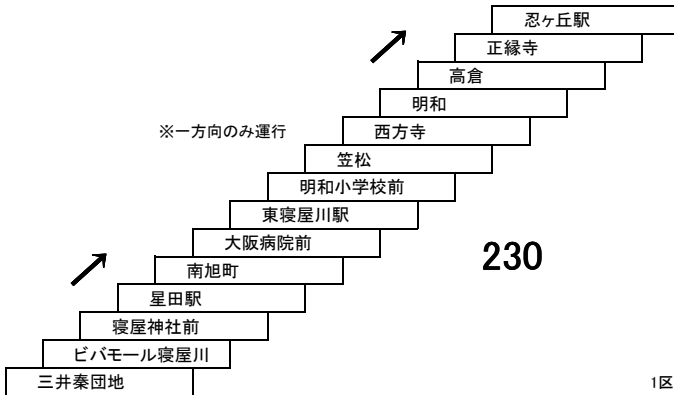

星田線

47B 寝屋川市駅 — 東寝屋川駅
[観音橋、ピバモール寝屋川経由]

寝屋川団地線

寝屋川市駅～寝屋川市役所間
→タウンくると運賃が異なります。

21 寝屋川市駅 — 寝屋川団地

24B 25 25B

寝屋川市駅 — 京阪香里園
[三井秦団地、ピバモール寝屋川経由]
京阪香里園 — 三井団地

※三井が丘は、三井団地行きのみ停車

香里団地線

47B 三井秦団地 — 忍ヶ丘駅
[ピバモール寝屋川経由]

13 香里ヶ丘八丁目 — 京阪香里園

7 京阪香里園 — 京阪香里園
[開成小学校前経由]

このページの定期旅客運賃はA表をご覧ください。

お忘れ物・お問い合わせ : 交野営業所 tel 072-895-2233