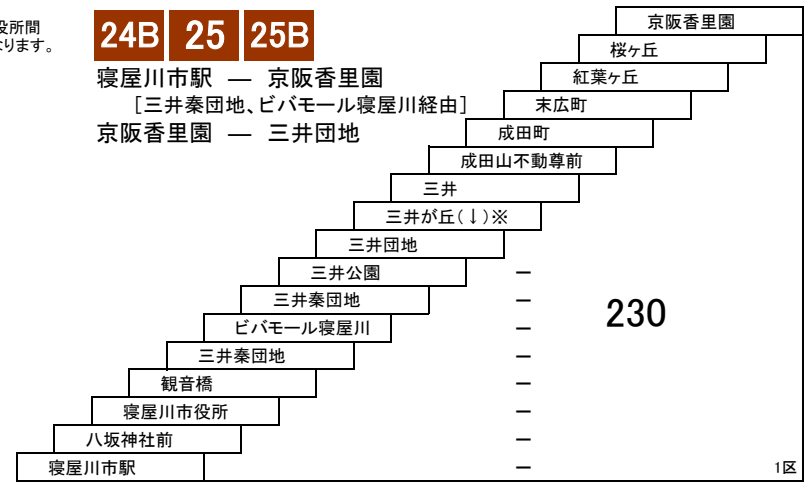

24B 25 25B

寝屋川市駅 — 京阪香里園
[三井秦団地、ピバモール寝屋川経由]
京阪香里園 — 三井団地

※三井が丘は、三井団地行きのみ停車

香里団地線

47B 三井秦団地 — 忍ヶ丘駅
[ピバモール寝屋川経由]