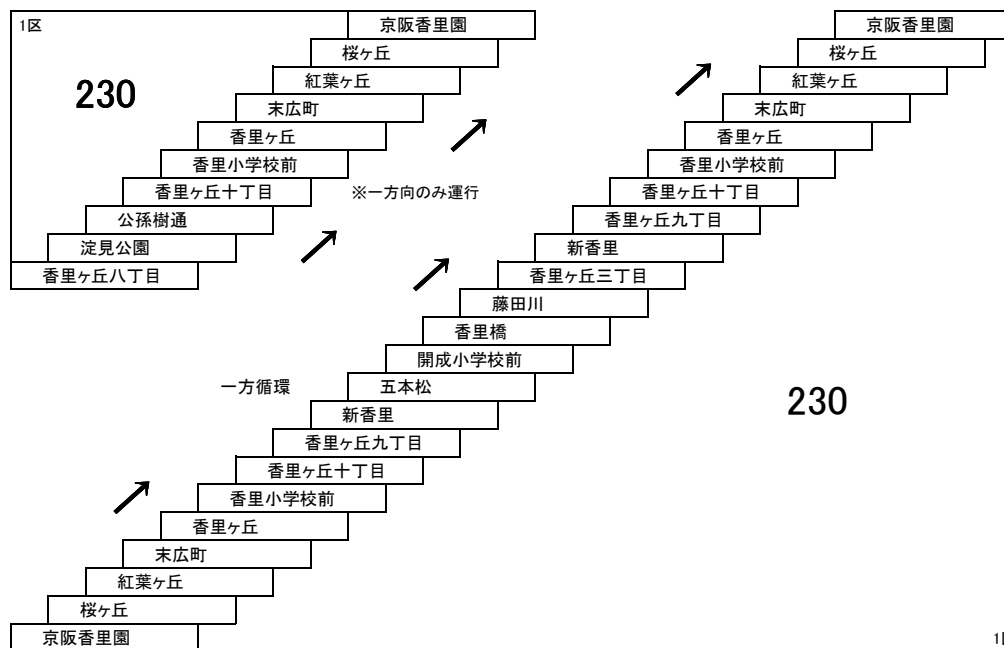

7 京阪香里園 — 京阪香里園
[開成小学校前経由]