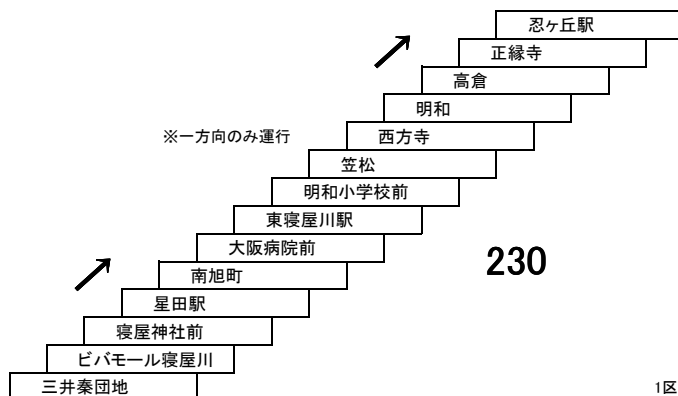

寝屋川市駅～寝屋川市役所間
→タウンくと運賃が異なります。

21 寝屋川市駅 — 寝屋川団地

25 25B

京阪香里園 — 三井団地
京阪香里園 — ビバモール寝屋川
[三井秦団地経由]

※三井が丘は、三井団地行きのみ停車

香里団地線

47B 三井秦団地 — 忍ヶ丘駅
[ビバモール寝屋川経由]

13 香里ヶ丘八丁目 — 京阪香里園