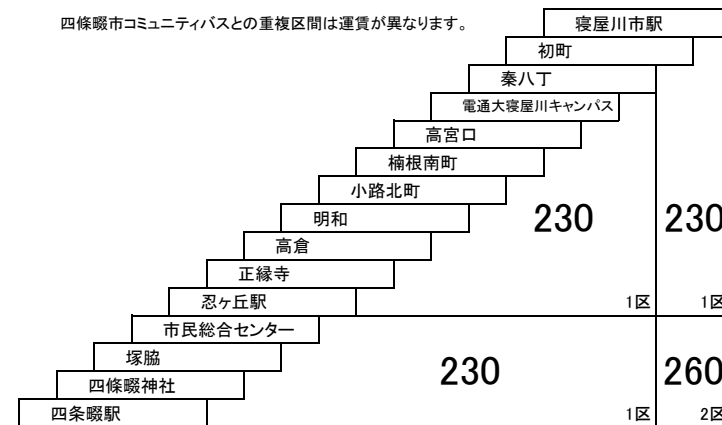

四條畷市コミュニティバスとの重複区間は運賃が異なります。

36 寝屋川市駅 — 東寝屋川駅

37 寝屋川市駅 — 四條畷駅 [忍ヶ丘駅経由]

四條畷市コミュニティバスとの重複区間は運賃が異なります。

このページの定期旅客運賃はA表をご覧ください。

お忘れ物・お問い合わせ : 交野営業所 tel 072-895-2233

寝屋川北部線

22 京阪香里園 — 寝屋川市駅