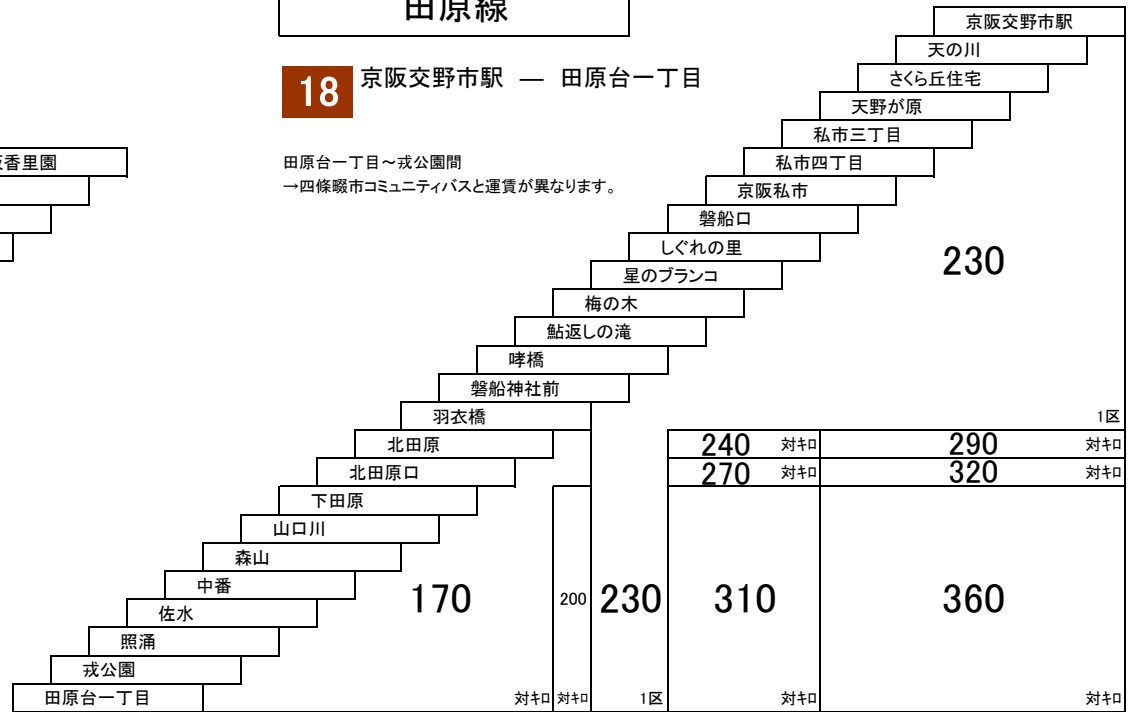

田原線

18 京阪交野市駅 — 田原台一丁目

田原台一丁目～戎公園間
→四條駅市コミュニティバスと運賃が異なります。