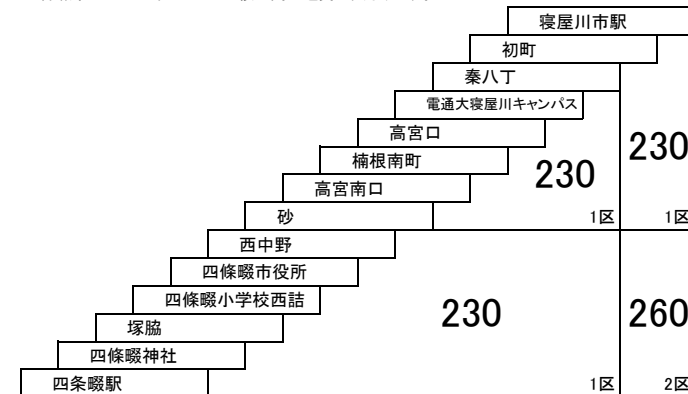

33 寝屋川市駅 — 四條畷駅 [砂経由]

四條畷市コミュニティバスとの重複区間は運賃が異なります。

このページの定期旅客運賃はA表をご覧ください。

お忘れ物・お問い合わせ : 交野営業所 tel 072-895-2233