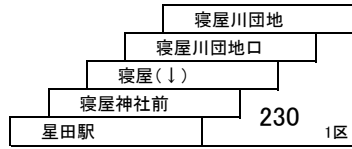

10 枚方市駅南口 — 釈尊寺団地

17 17A 17C 17D

星田駅 — 京阪交野市駅
[南星台・河内磐船駅経由]
京阪交野市駅 — 京阪交野市駅
[星田駅・河内磐船駅経由]

星田線

40 寝屋川団地 — 星田駅

41B 寝屋川市駅 — 梅が丘
[秦公民館前、ピバモール寝屋川経由]

寝屋川市駅～寝屋川市役所間
→タウンくると運賃が異なります。

45B 寝屋川団地 — コモンシティ星田
[ピバモール寝屋川、星田駅経由]