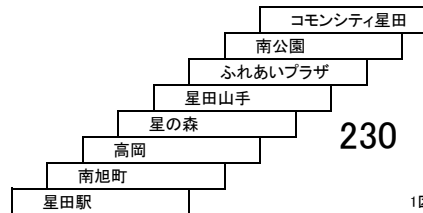

- 11** 京阪交野市駅 — 津田駅
[幾野四丁目、春日西経由]

- 19** 京阪交野市駅 — 河内磐船駅
[交野警察署前経由]

交野南部線

16 京阪交野市駅 — 京阪交野市駅
河内磐船駅 — 河内磐船駅

17 妙見口 — 星田駅

51 星田駅 — コモンシティ星田

津田サイエンスヒルズ線

2 3 4 4A 5 6A 6B
津田駅東口/河内磐船駅 — 津田駅東口/河内磐船駅
[津田サイエンスヒルズ経由]