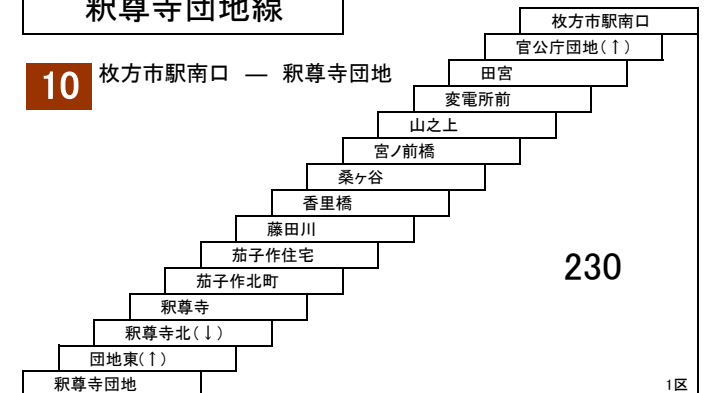

釈尊寺団地線

10 枚方市駅南口 — 釈尊寺団地

このページの定期旅客運賃はA表をご覧ください。

お忘れ物・お問い合わせ : 交野営業所 tel 072-895-2233