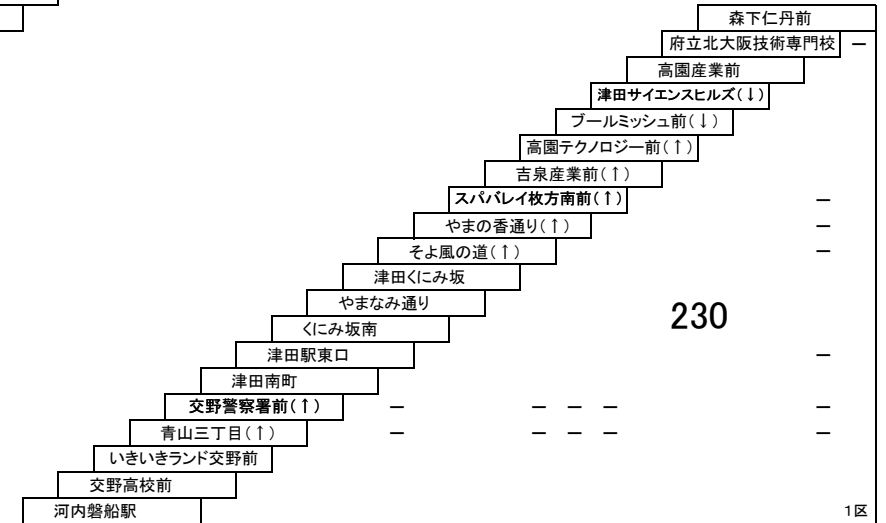

津田香里線

- 9** 京阪香里園 — 京阪交野市駅
[高田経由]
- 14** 京阪香里園 — 津田駅
[高田経由]

- 15** 京阪香里園 — 星田駅
[京阪交野市駅経由]

- 9** ★ 京阪香里園 — 交野車庫
[高田経由]

※一方向のみ運行

★印は深夜バス停車停留所です。
深夜バスの運賃は大人460円・小児230円です。
定期券利用の場合は、深夜割増運賃[大人230円・小児110円]が別途必要です。

- 11** 京阪交野市駅 — 津田駅
[幾野四丁目、春日西経由]

- 19** 京阪交野市駅 — 河内磐船駅
[交野警察署前経由]

交野南部線

16 京阪交野市駅 — 京阪交野市駅
河内磐船駅 — 河内磐船駅

17 妙見口 — 星田駅

51 星田駅 — コモンシティ星田

津田サイエンスヒルズ線

2 3 4 4A 5 6A 6B
津田駅東口/河内磐船駅 — 津田駅東口/河内磐船駅
[津田サイエンスヒルズ経由]