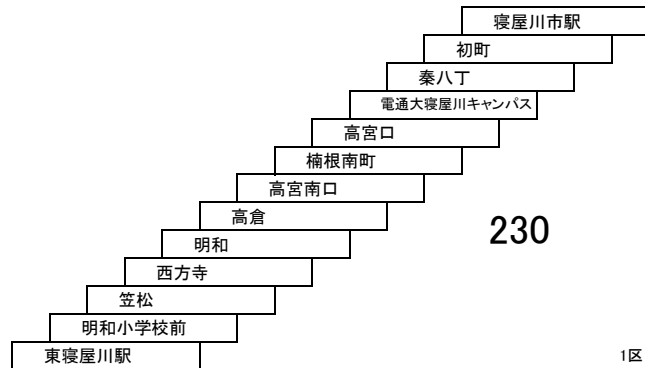

四條畷市コミュニティバスとの重複区間は運賃が異なります。

このページの定期旅客運賃はA表をご覧ください。

お忘れ物・お問い合わせ : 交野営業所 tel 072-895-2233

高宮四條畷線

寝屋川市駅～電通大寝屋川キャンパス間
→ターンくと運賃が異なります。

34 寝屋川市駅 — 東寝屋川駅 [高倉経由]

35 寝屋川市駅 — イオンモール四條畷 寝屋川市駅 — 忍ヶ丘駅

四條畷市コミュニティバスとの重複区間は運賃が異なります。