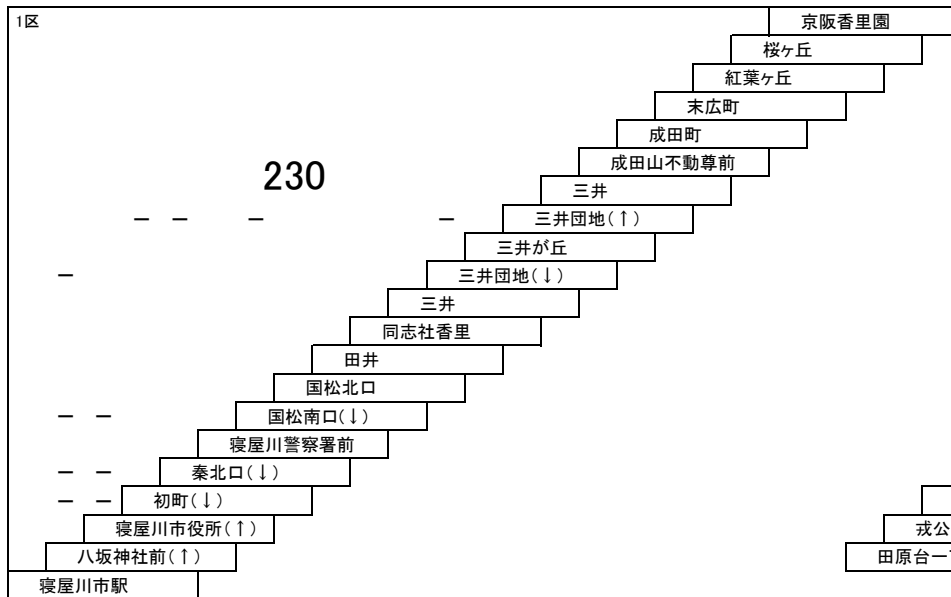

四條畷市コミュニティバスとの重複区間は運賃が異なります。

36 寝屋川市駅 — 東寝屋川駅

37 寝屋川市駅 — 四條畷駅 [忍ヶ丘駅経由]

四條畷市コミュニティバスとの重複区間は運賃が異なります。

このページの定期旅客運賃はA表をご覧ください。

お忘れ物・お問い合わせ : 交野営業所 tel 072-895-2233

寝屋川北部線

22 京阪香里園 — 寝屋川市駅