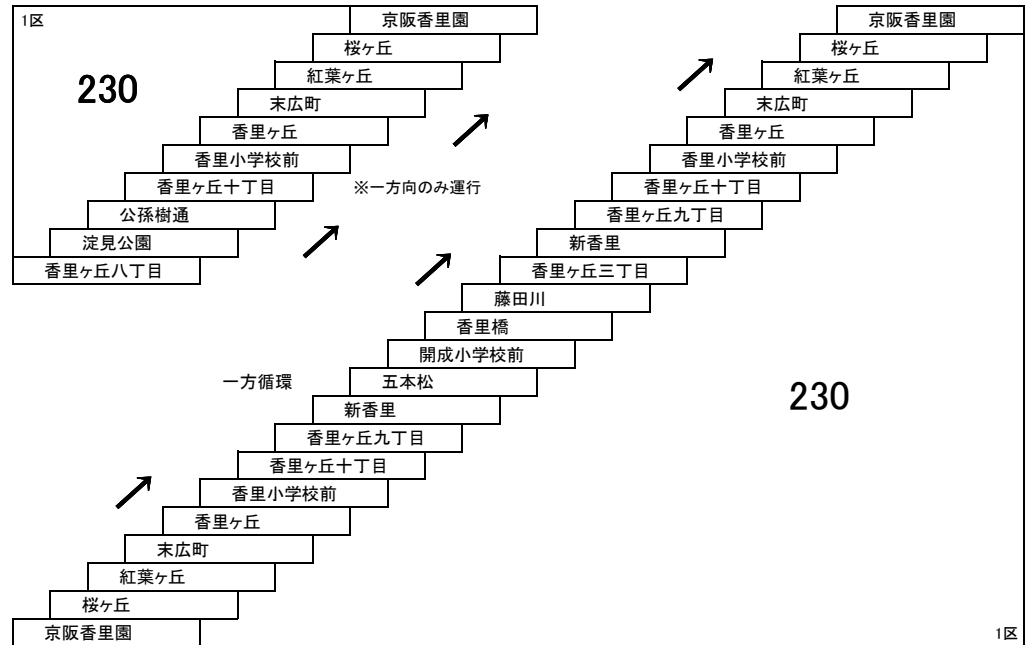

7 京阪香里園 — 京阪香里園
[開成小学校前経由]