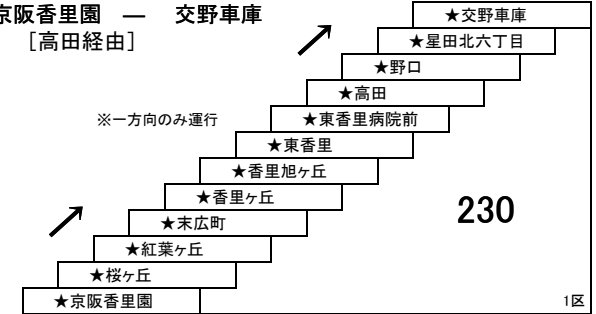

津田香里線

- 9** 京阪香里園 — 京阪交野市駅
[高田経由]
- 14** 京阪香里園 — 津田駅
[高田経由]

- 15** 京阪香里園 — 星田駅
[京阪交野市駅経由]

- 9** ★ 京阪香里園 — 交野車庫
[高田経由]

※一方向のみ運行

★印は深夜バス停車停留所です。
深夜バスの運賃は大人460円・小児230円です。
定期券利用の場合は、深夜割増運賃[大人230円・小児110円]が別途必要です。