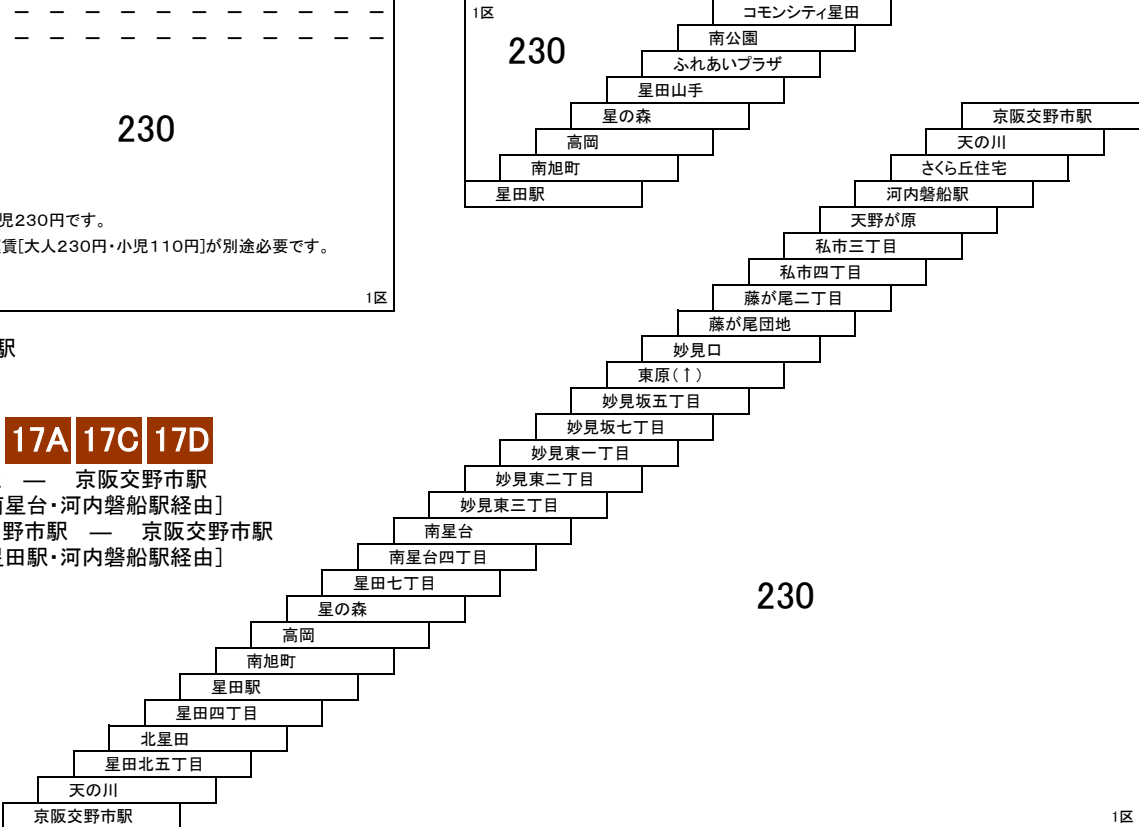

17 17A 17C 17D

星田駅 — 京阪交野市駅
[南星台・河内磐船駅経由]
京阪交野市駅 — 京阪交野市駅
[星田駅・河内磐船駅経由]