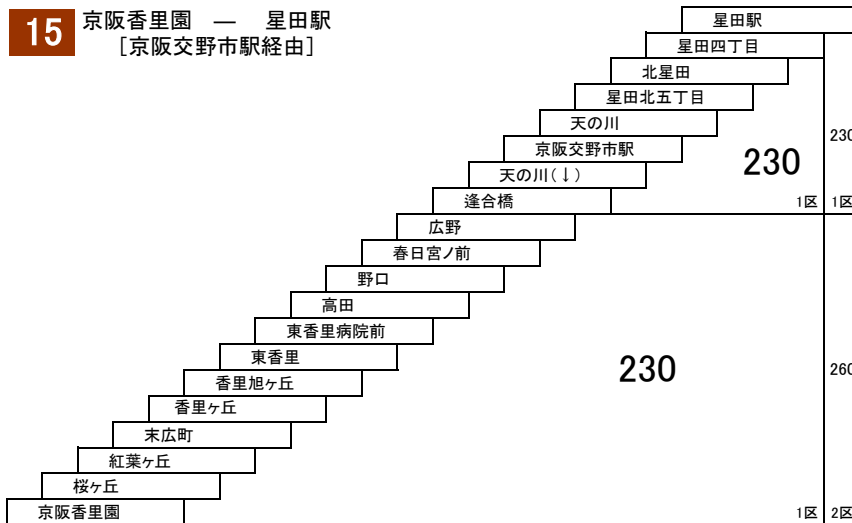

津田香里線

- 9** 京阪香里園 — 京阪交野市駅
[高田経由]
- 14** 京阪香里園 — 津田駅
[高田経由]

- 15** 京阪香里園 — 星田駅
[京阪交野市駅経由]

- 9** ★ 京阪香里園 — 交野車庫
[高田経由]

※一方向のみ運行

★印は深夜バス停車停留所です。
深夜バスの運賃は大人460円・小児230円です。
定期券利用の場合は、深夜割増運賃[大人230円・小児110円]が別途必要です。