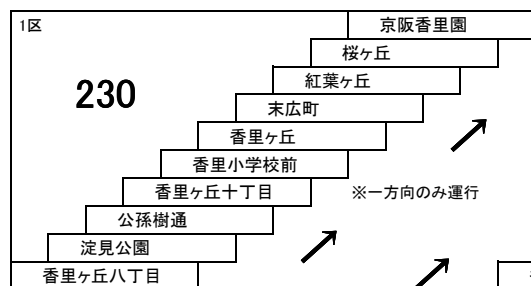

寝屋川市駅～寝屋川市役所間
→タウンくと運賃が異なります。

21 寝屋川市駅 — 寝屋川団地

25 25B

京阪香里園 — 三井団地
京阪香里園 — ビバモール寝屋川
[三井秦団地経由]

※三井が丘は、三井団地行きのみ停車

香里団地線

47B 三井秦団地 — 忍ヶ丘駅
[ビバモール寝屋川経由]

13 香里ヶ丘八丁目 — 京阪香里園