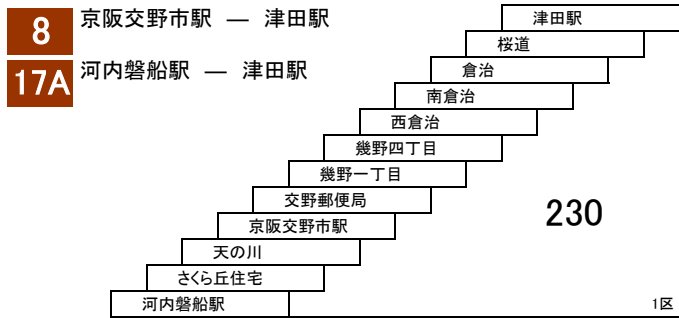

津田香里線

9 京阪香里園 — 津田駅
[住吉神社前経由]

★印は深夜バス停車停留所です。
深夜バスの運賃は大人460円・小児230円です。
定期券利用の場合は、深夜割増運賃[大人230円・小児110円]が別途必要です。

交野南部線

8 京阪交野市駅 — 津田駅
17A 河内磐船駅 — 津田駅

9 ★ 京阪香里園 — 交野車庫
深夜バス [高田経由]

9C 京阪香里園 — 河内磐船駅
[交野警察署前経由]

釈尊寺団地線