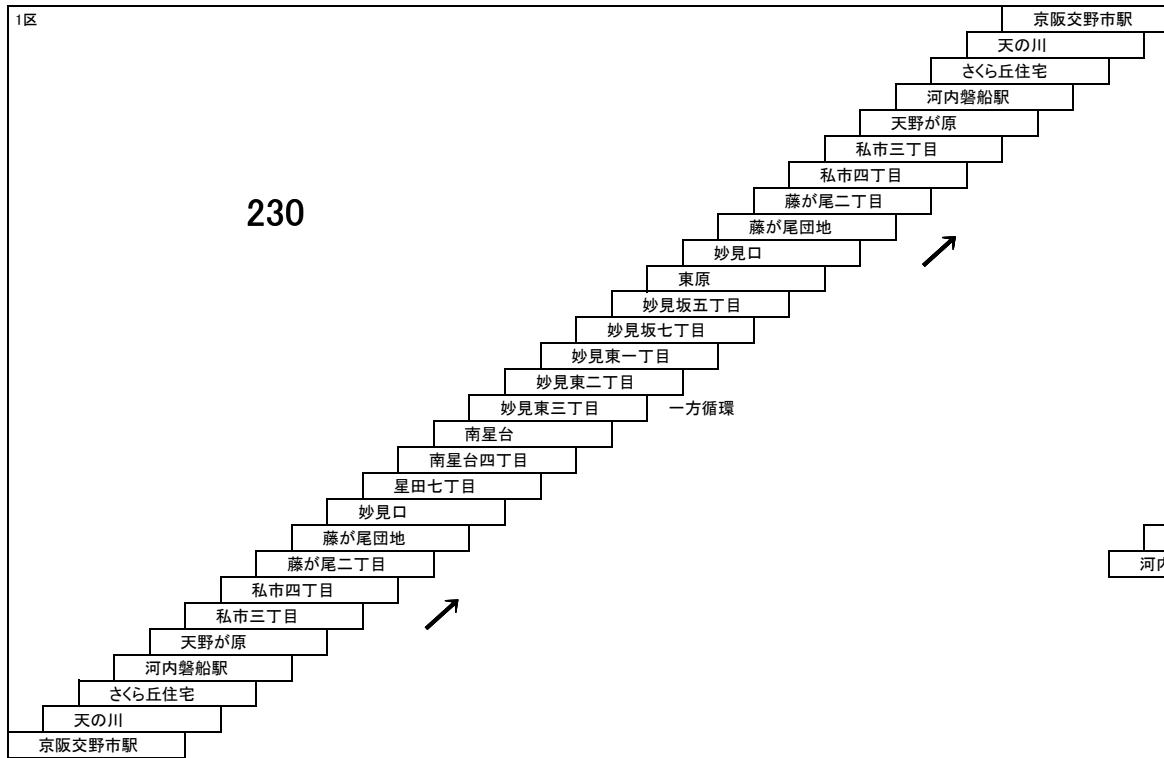

交野南部線

16 京阪交野市駅 — 京阪交野市駅
河内磐船駅 — 河内磐船駅