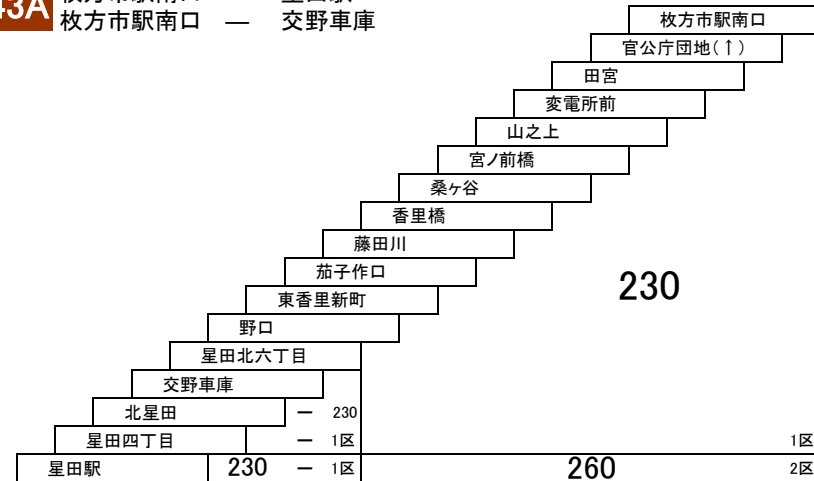

43A 枚方市駅南口 — 星田駅
枚方市駅南口 — 交野車庫