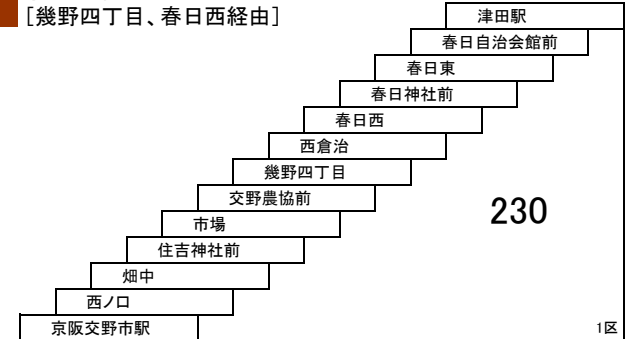

※一方向のみ運行

★印は深夜バス停車停留所です。
深夜バスの運賃は大人460円・小児230円です。
定期券利用の場合は、深夜割増運賃[大人230円・小児110円]が別途必要です。

- **11** 京阪交野市駅 — 津田駅
  [幾野四丁目、春日西経由]