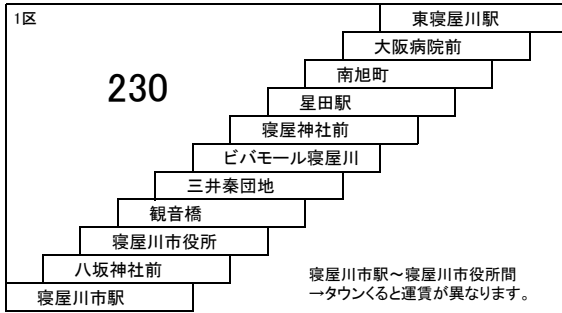

43 枚方市駅南口 — 星田駅
枚方市駅南口 — 交野車庫

43A 枚方市駅南口 — 星田駅
枚方市駅南口 — 交野車庫

このページの定期旅客運賃はA表をご覧ください。

お忘れ物・お問い合わせ : 交野営業所 tel 072-895-2233

星田線

47B 寝屋川市駅 — 東寝屋川駅
[観音橋、ピバモール寝屋川経由]

寝屋川団地線

寝屋川市駅～寝屋川市役所間
→タウンくると運賃が異なります。