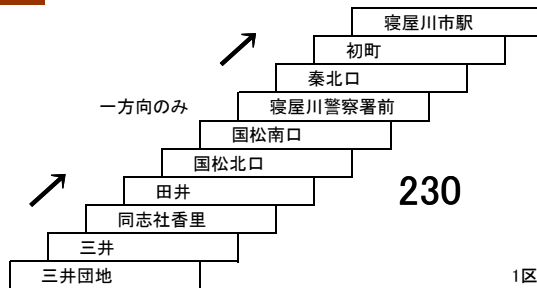

田原線

18 京阪交野市駅 — 田原台一丁目

田原台一丁目～戎公園間
→四條駅市コミュニティバスと運賃が異なります。

寝屋川音羽町線

タウンくる 寝屋川市駅 — 京阪香里園

150円区間専用定期券の設定はありません。

寝屋川市駅～寝屋川市役所間
→他系統と運賃が異なります。

23 三井団地 — 寝屋川市駅