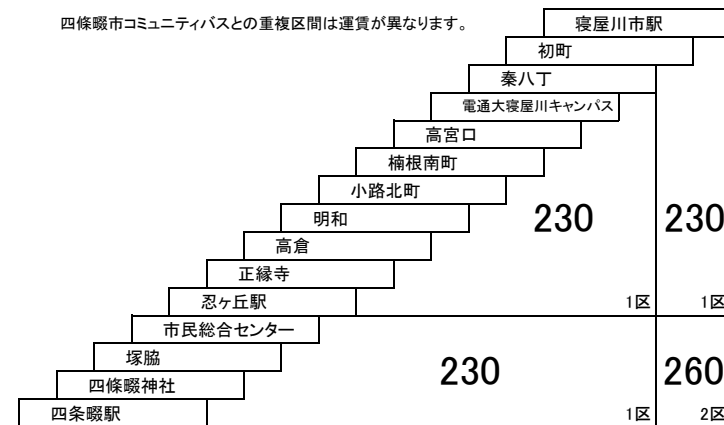

37 寝屋川市駅 — 四條畷駅 [忍ヶ丘駅経由]

四條畷市コミュニティバスとの重複区間は運賃が異なります。

このページの定期旅客運賃はA表をご覧ください。

お忘れ物・お問い合わせ : 交野営業所 tel 072-895-2233