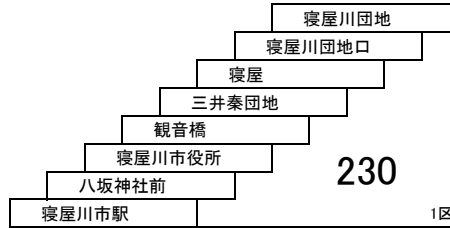

寝屋川団地線

寝屋川市駅～寝屋川市役所間
→タウンくると運賃が異なります。

21 寝屋川市駅 — 寝屋川団地