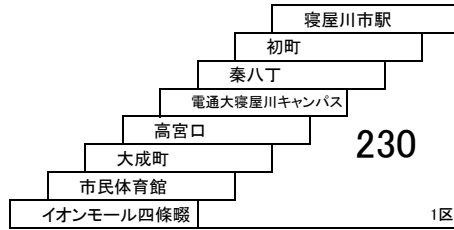

高宮四條畷線

寝屋川市駅～電通大寝屋川キャンパス間
→タウンくと運賃が異なります。

30 寝屋川市駅 — イオンモール四條畷