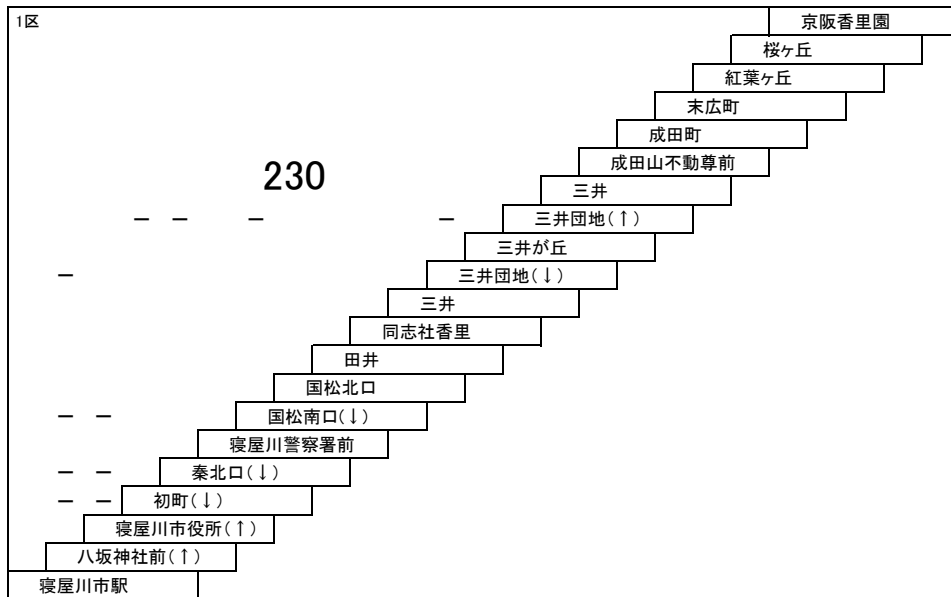

36 寝屋川市駅 — 東寝屋川駅

37 寝屋川市駅 — 四條畷駅 [忍ヶ丘駅経由]

四條畷市コミュニティバスとの重複区間は運賃が異なります。

このページの定期旅客運賃はA表をご覧ください。

お忘れ物・お問い合わせ : 交野営業所 tel 072-895-2233

寝屋川北部線

22 京阪香里園 — 寝屋川市駅

23 三井団地 — 寝屋川市駅