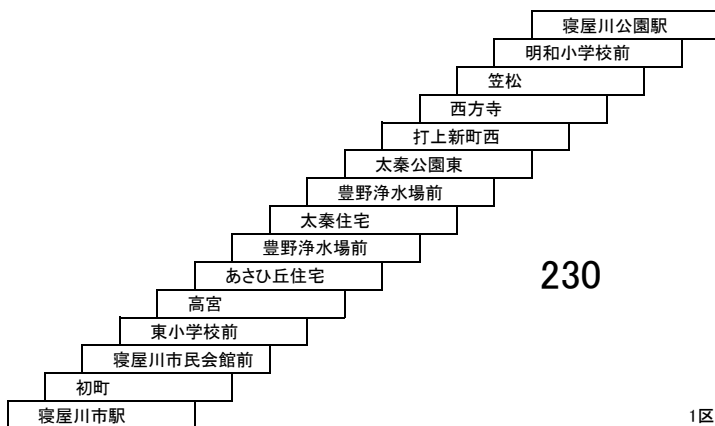

このページの定期旅客運賃はA表をご覧ください。

お忘れ物・お問い合わせ : 交野営業所 tel 072-895-2233

高宮四條畷線

34 寝屋川市駅 — 寝屋川公園駅
[高倉経由]

35 寝屋川市駅 — イオンモール四條畷
寝屋川市駅 — 忍ヶ丘駅

36 寝屋川市駅 — 寝屋川公園駅

37 寝屋川市駅 — 四條畷駅
[忍ヶ丘駅経由]

このページの定期旅客運賃はA表をご覧ください。