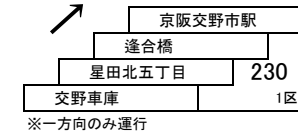

43 京阪交野市駅 — 交野車庫

43A 枚方市駅南口 — 交野車庫