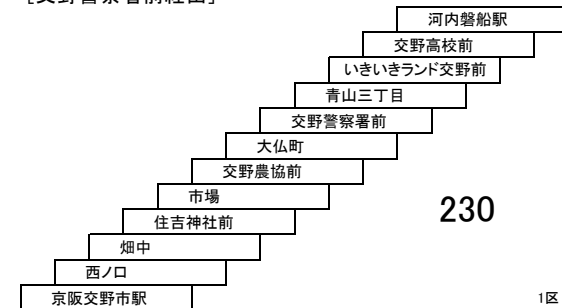

★印は深夜バス停車停留所です。
深夜バスの運賃は大人460円・小児230円です。
定期券利用の場合は、深夜割増運賃[大人230円・小児110円]が別途必要です。

- **19** 京阪交野市駅 — 河内磐船駅
  [交野警察署前経由]