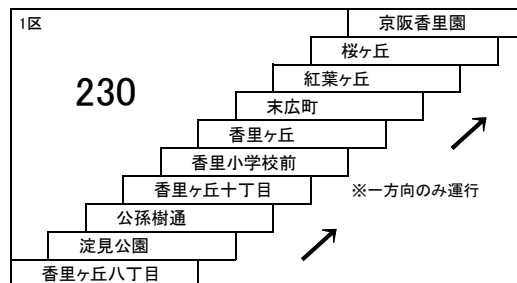

47B 寝屋川市駅 — 寝屋川公園駅
[観音橋、ビバモール寝屋川経由]

寝屋川団地線

21 21A 寝屋川市駅 — 寝屋川団地
寝屋川市駅 — 高田一丁目

25 25B

京阪香里園 — 三井団地
京阪香里園 — ビバモール寝屋川
[三井秦団地経由]

香里団地線

13 香里ヶ丘八丁目 — 京阪香里園

47B 三井秦団地 — 忍ヶ丘駅
三井秦団地 — 星田駅
[ビバモール寝屋川経由]