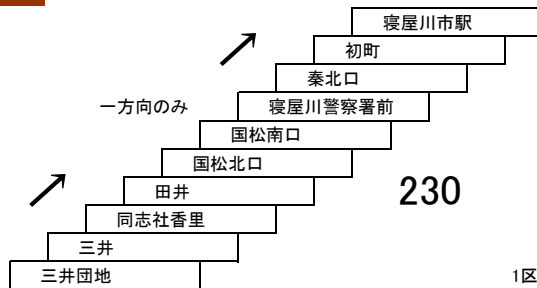

お忘れ物・お問い合わせ : 交野営業所 tel 072-895-2233

寝屋川北部線

22 京阪香里園 — 寝屋川市駅

田原線

18 京阪交野市駅 — 田原台一丁目

田原台一丁目～戎公園間
→四條畷市コミュニティバスと運賃が異なります。

23 三井団地 — 寝屋川市駅

このページの定期旅客運賃はA表をご覧ください。