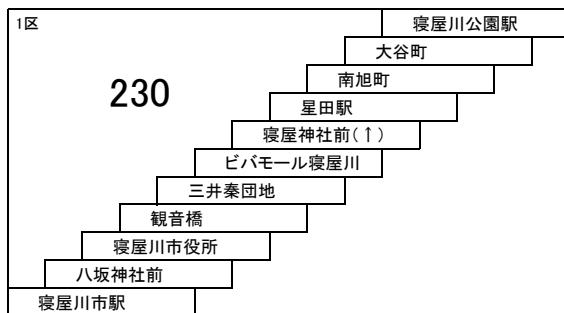

星田線

47B 寝屋川市駅 — 寝屋川公園駅
[観音橋、ビバモール寝屋川経由]