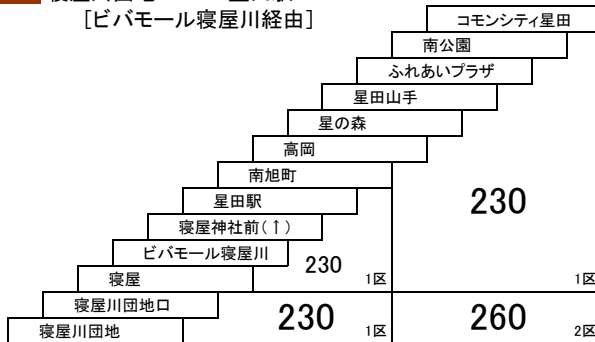

45B 寝屋川団地 — コモンシティ星田
寝屋川団地 — 星田駅
[ピバモール寝屋川経由]