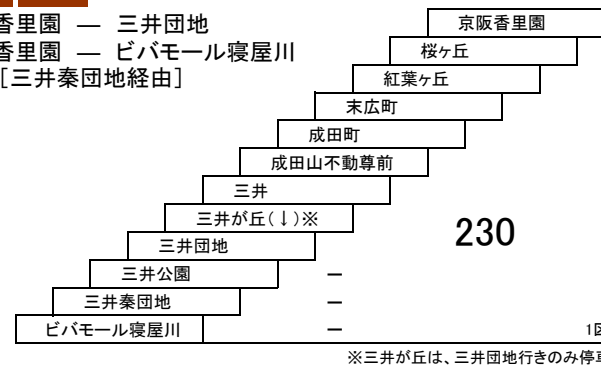

47B 寝屋川市駅 — 寝屋川公園駅
[観音橋、ビバモール寝屋川経由]

寝屋川団地線

21 21A 寝屋川市駅 — 寝屋川団地
寝屋川市駅 — 高田一丁目

25 25B

京阪香里園 — 三井団地
京阪香里園 — ビバモール寝屋川
[三井秦団地経由]

香里団地線

13 香里ヶ丘八丁目 — 京阪香里園

47B 三井秦団地 — 忍ヶ丘駅
三井秦団地 — 星田駅
[ビバモール寝屋川経由]