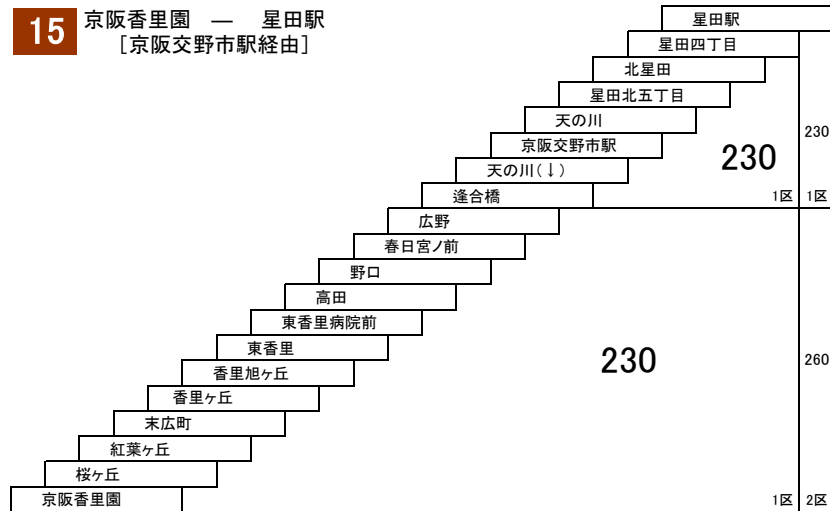

津田香里線

- 9** ★ 京阪香里園 — 京阪交野市駅
[高田経由]
深夜バス
- 14** 京阪香里園 — 津田駅
[高田経由]

★印は深夜バス停車停留所です。
深夜バスの運賃は大人460円・小児230円です。
定期券利用の場合は、深夜割増運賃[大人230円・小児110円]が別途必要です。

- 15** 京阪香里園 — 星田駅
[京阪交野市駅経由]

- 9** ★ 京阪香里園 — 交野車庫
[高田経由]
深夜バス