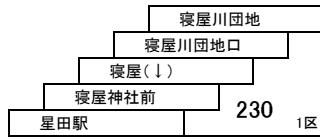

釈尊寺団地線

10 枚方市駅南口 — 釈尊寺団地

51 星田駅 — コモンシティ星田

このページの定期旅客運賃はA表をご覧ください。

お忘れ物・お問い合わせ : 交野営業所 tel 072-895-2233

星田線

40 寝屋川団地 — 星田駅

41B 寝屋川市駅 — 梅が丘
[秦公民館前、ピバモール寝屋川経由]