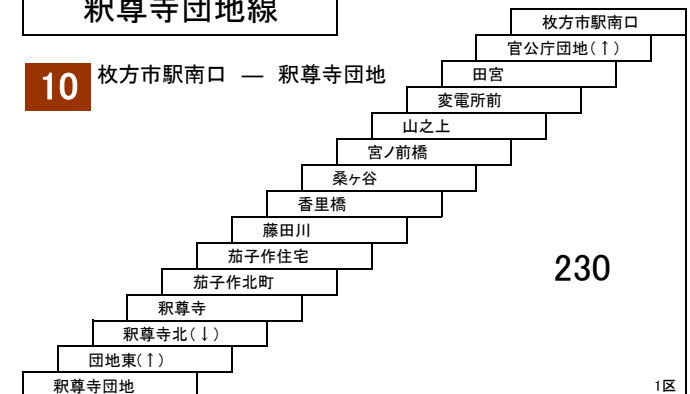

釈尊寺団地線

10 枚方市駅南口 — 釈尊寺団地