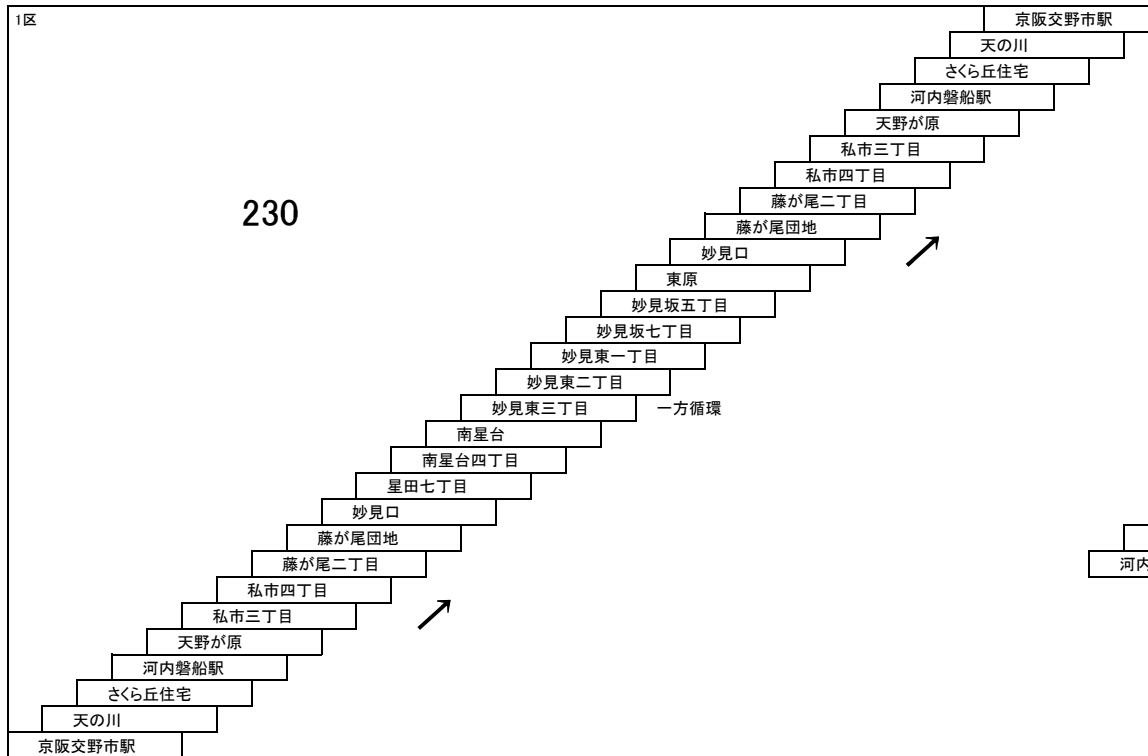

交野南部線

16 京阪交野市駅 — 京阪交野市駅
河内磐船駅 — 河内磐船駅