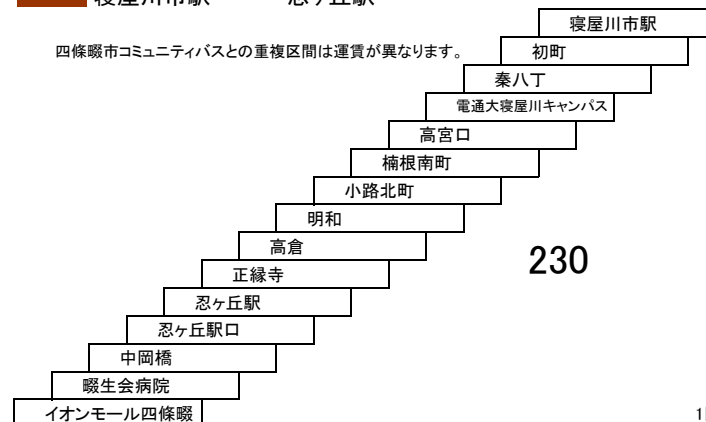

このページの定期旅客運賃はA表をご覧ください。

お忘れ物・お問い合わせ : 交野営業所 tel 072-895-2233

高宮四條畷線

34 寝屋川市駅 — 寝屋川公園駅
[高倉経由]

35 寝屋川市駅 — イオンモール四條畷
寝屋川市駅 — 忍ヶ丘駅

36 寝屋川市駅 — 寝屋川公園駅

37 寝屋川市駅 — 四條畷駅
[忍ヶ丘駅経由]

このページの定期旅客運賃はA表をご覧ください。