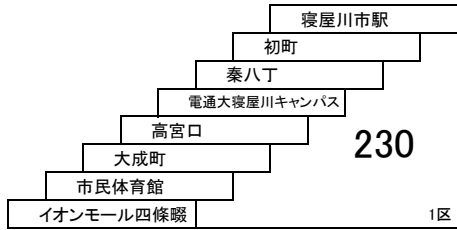

高宮四條畷線

30 寝屋川市駅 — イオンモール四條畷