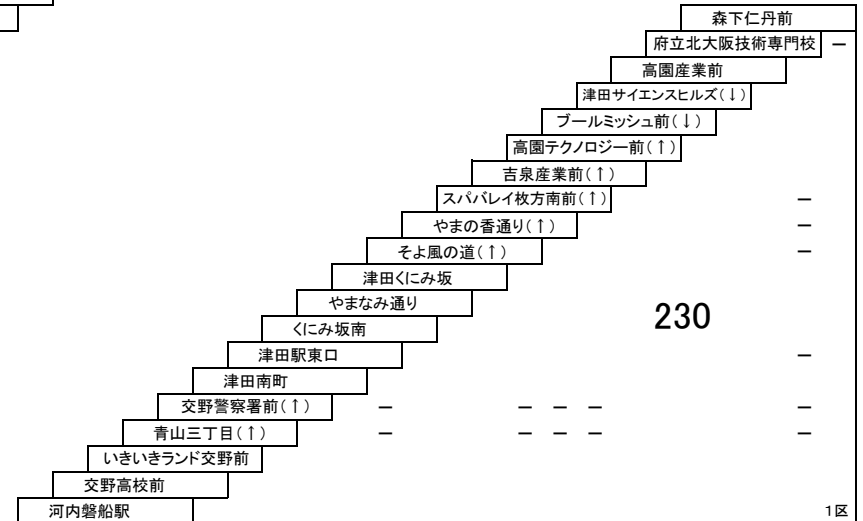

★印は深夜バス停車停留所です。
深夜バスの運賃は大人460円・小児230円です。
定期券利用の場合は、深夜割増運賃[大人230円・小児110円]が別途必要です。

- 19** 京阪交野市駅 — 河内磐船駅
[交野警察署前経由]

交野南部線

16 京阪交野市駅 — 京阪交野市駅
河内磐船駅 — 河内磐船駅

津田サイエンスヒルズ線

2 **3** **4A** **5** **6A** **6B**
津田駅東口/河内磐船駅 — 津田駅東口/河内磐船駅
〔津田サイエンスヒルズ経由〕