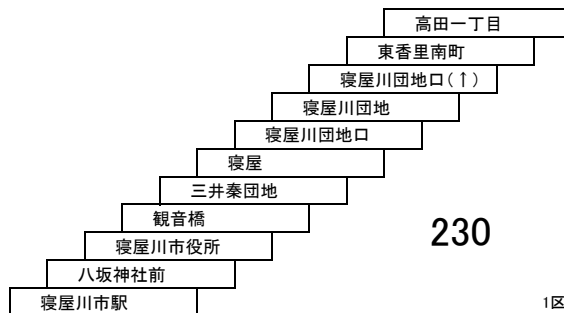

寝屋川団地線

21 21A 寝屋川市駅 — 寝屋川団地
寝屋川市駅 — 高田一丁目