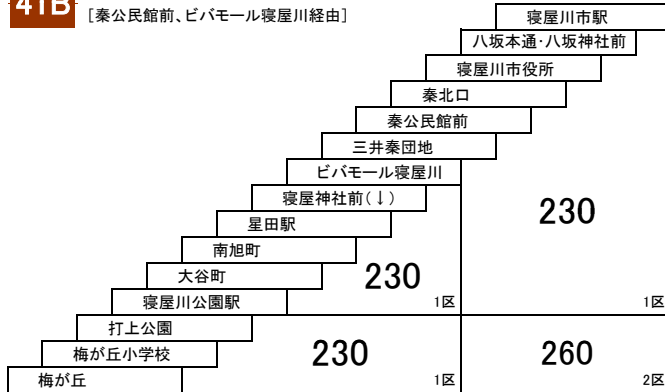

星田線

40 寝屋川団地 — 星田駅

41B 寝屋川市駅 — 梅が丘
[秦公民館前、ピバモール寝屋川経由]