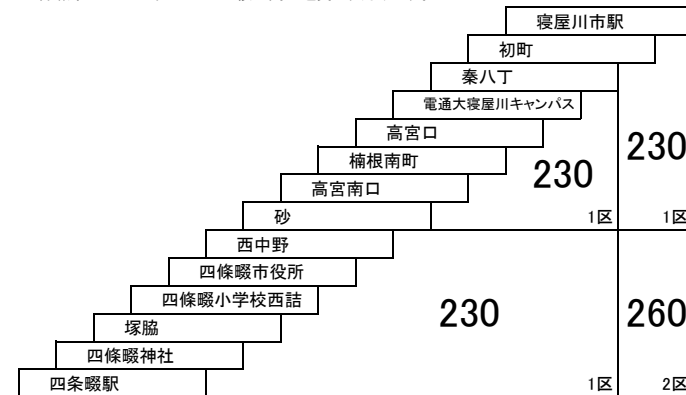

このページの定期旅客運賃はA表をご覧ください。

お忘れ物・お問い合わせ : 交野営業所 tel 072-895-2233

高宮四條畷線

30 寝屋川市駅 — イオンモール四條畷

31 寝屋川市駅 — 太秦東口
寝屋川市駅 — 太秦住宅

31A 寝屋川市駅 — 寝屋川市駅

33 寝屋川市駅 — 四條畷駅
[砂経由]

四條畷市コミュニティバスとの重複区間は運賃が異なります。