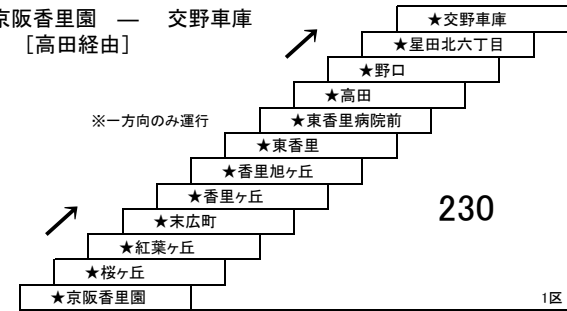

津田香里線

- 9** ★ 京阪香里園 — 京阪交野市駅
[高田経由]
深夜バス
- 14** 京阪香里園 — 津田駅
[高田経由]

★印は深夜バス停車停留所です。
深夜バスの運賃は大人460円・小児230円です。
定期券利用の場合は、深夜割増運賃[大人230円・小児110円]が別途必要です。

- 15** 京阪香里園 — 星田駅
[京阪交野市駅経由]

- 9** ★ 京阪香里園 — 交野車庫
[高田経由]
深夜バス