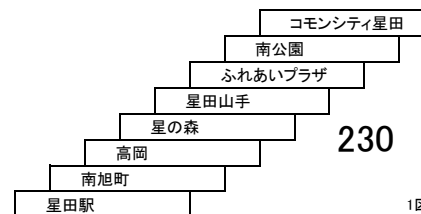

51 星田駅 — コモンシティ星田