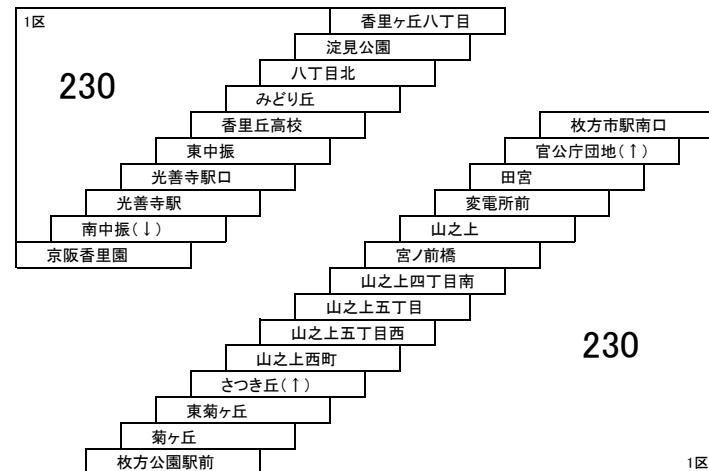

45B 寝屋川団地 — コモンシティ星田
寝屋川団地 — 星田駅
[ピバモール寝屋川経由]

43 京阪交野市駅 — 交野車庫

43A 枚方市駅南口 — 交野車庫

東中振山之上線

いろ 京阪香里園 — 香里ヶ丘八丁目
枚方市駅南口 — 枚方公園駅前
[山之上五丁目経由]

このページの定期旅客運賃はA表をご覧ください。

お忘れ物・お問い合わせ : 交野営業所 tel 072-895-2233

星田線