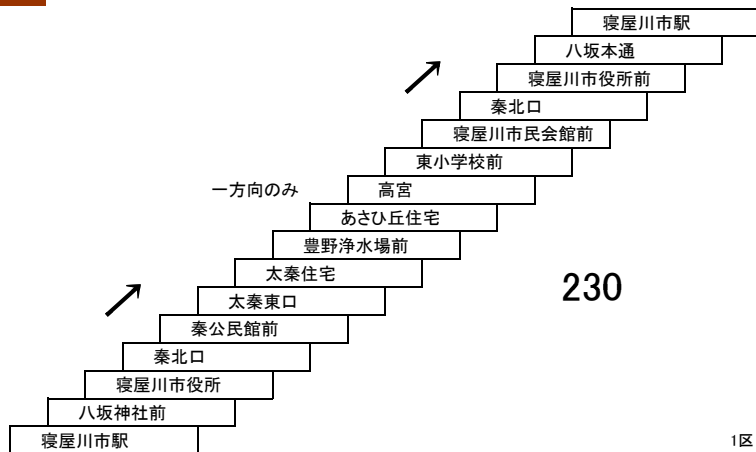

このページの定期旅客運賃はA表をご覧ください。

お忘れ物・お問い合わせ : 交野営業所 tel 072-895-2233

高宮四條畷線

30 寝屋川市駅 — イオンモール四條畷

31 寝屋川市駅 — 太秦東口
寝屋川市駅 — 太秦住宅

31A 寝屋川市駅 — 寝屋川市駅

33 寝屋川市駅 — 四條畷駅
[砂経由]

四條畷市コミュニティバスとの重複区間は運賃が異なります。