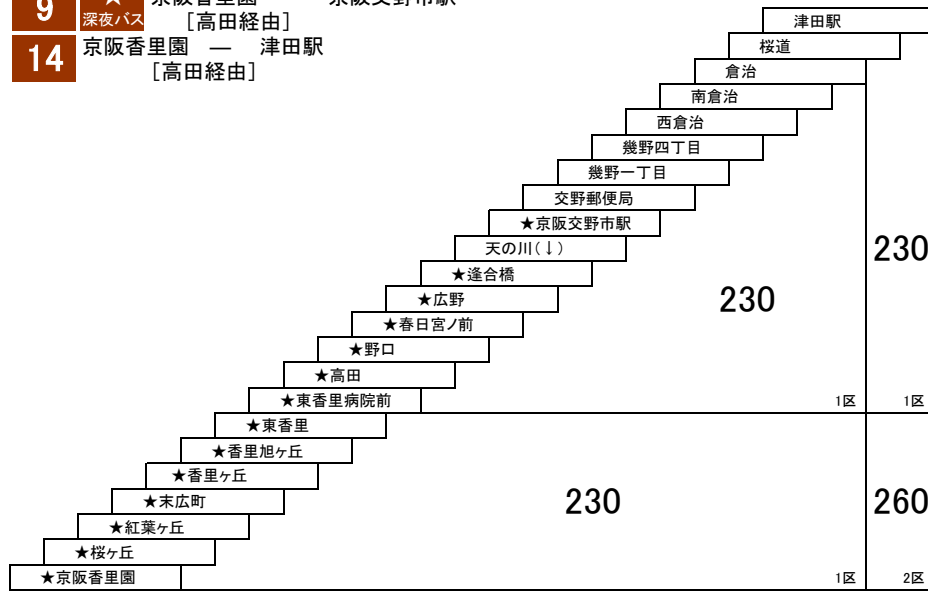

津田香里線

- 9** ★ 京阪香里園 — 京阪交野市駅
[高田経由]
深夜バス
- 14** 京阪香里園 — 津田駅
[高田経由]

★印は深夜バス停車停留所です。
深夜バスの運賃は大人460円・小児230円です。
定期券利用の場合は、深夜割増運賃[大人230円・小児110円]が別途必要です。

- 15** 京阪香里園 — 星田駅
[京阪交野市駅経由]

- 9** ★ 京阪香里園 — 交野車庫
[高田経由]
深夜バス