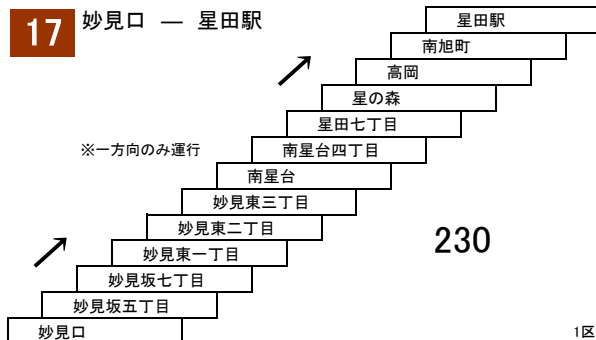

交野南部線

16 京阪交野市駅 — 京阪交野市駅
河内磐船駅 — 河内磐船駅