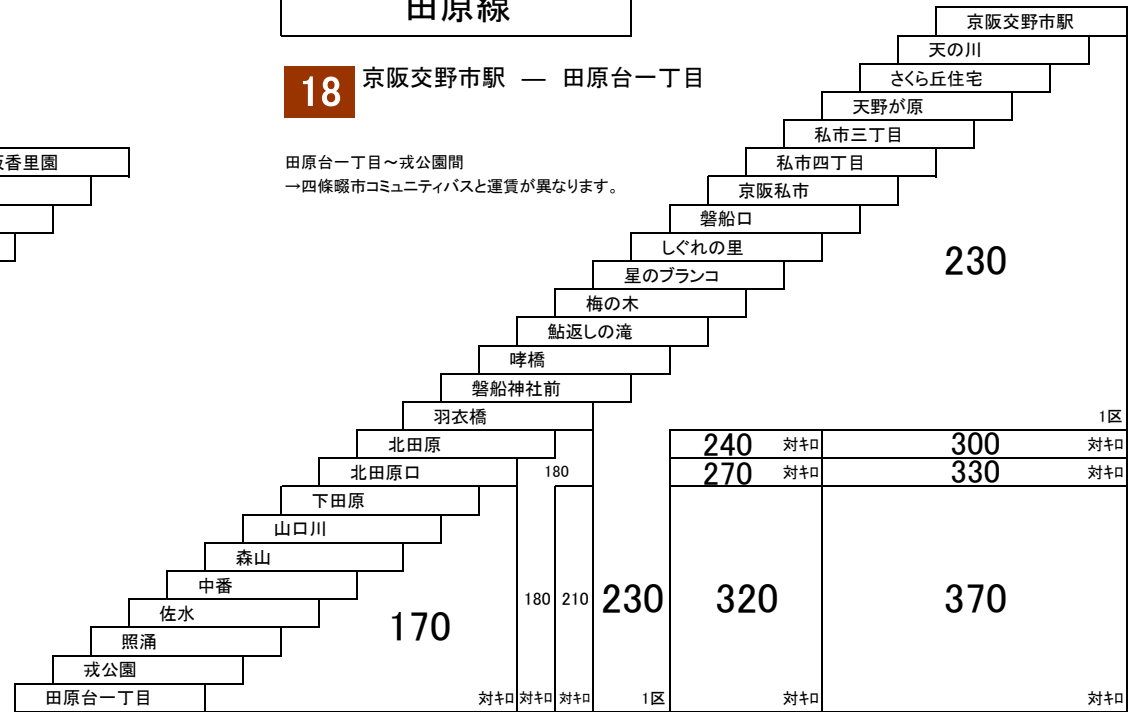

お忘れ物・お問い合わせ : 交野営業所 tel 072-895-2233

寝屋川北部線

22 京阪香里園 — 寝屋川市駅

田原線

18 京阪交野市駅 — 田原台一丁目

田原台一丁目～戎公園間
→四條畷市コミュニティバスと運賃が異なります。

23 三井団地 — 寝屋川市駅

このページの定期旅客運賃はA表をご覧ください。