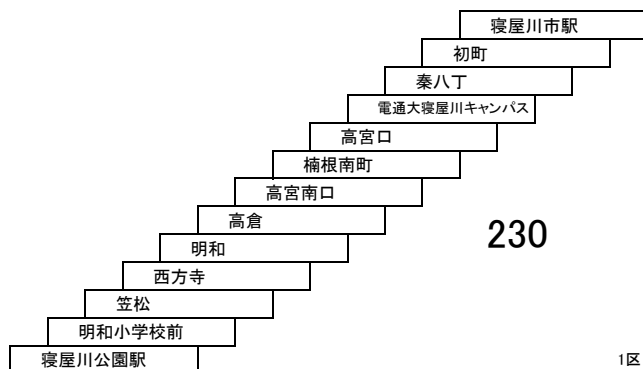

高宮四條畷線

34 寝屋川市駅 — 寝屋川公園駅
[高倉経由]