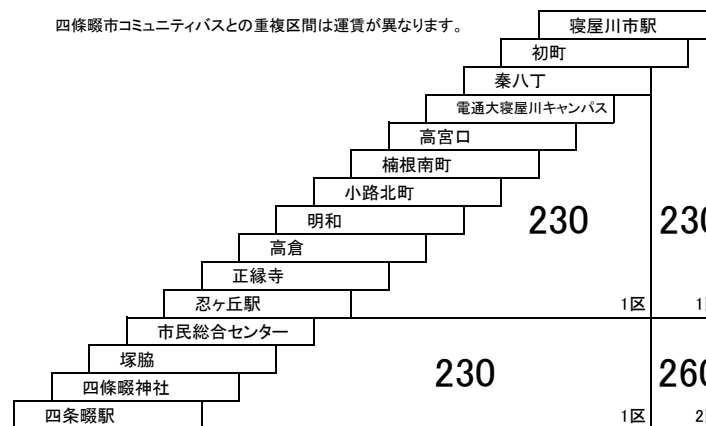

このページの定期旅客運賃はA表をご覧ください。

お忘れ物・お問い合わせ : 交野営業所 tel 072-895-2233

高宮四條畷線

34 寝屋川市駅 — 寝屋川公園駅
[高倉経由]

35 寝屋川市駅 — イオンモール四條畷
寝屋川市駅 — 忍ヶ丘駅

36 寝屋川市駅 — 寝屋川公園駅

37 寝屋川市駅 — 四條畷駅
[忍ヶ丘駅経由]

このページの定期旅客運賃はA表をご覧ください。