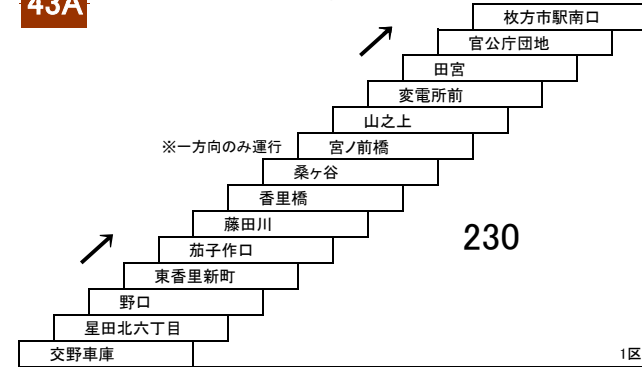

43 京阪交野市駅 — 交野車庫

43A 枚方市駅南口 — 交野車庫

東中振山之上線

いろ 京阪香里園 — 香里ヶ丘八丁目
枚方市駅南口 — 枚方公園駅前
[山之上五丁目経由]