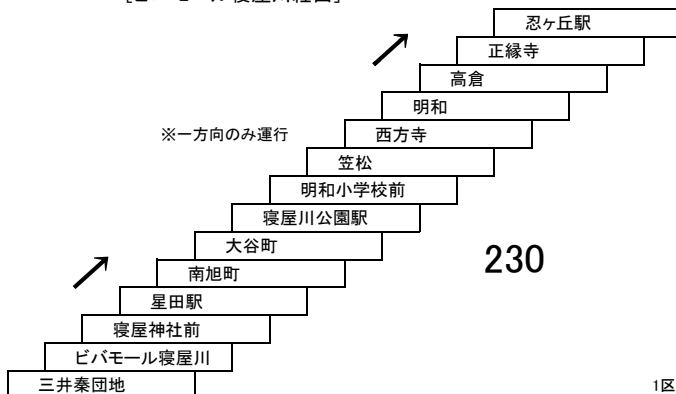

47B 寝屋川市駅 — 寝屋川公園駅
[観音橋、ビバモール寝屋川経由]

寝屋川団地線

21 21A 寝屋川市駅 — 寝屋川団地
寝屋川市駅 — 高田一丁目

25 25B

京阪香里園 — 三井団地
京阪香里園 — ビバモール寝屋川
[三井秦団地経由]

香里団地線

13 香里ヶ丘八丁目 — 京阪香里園

47B 三井秦団地 — 忍ヶ丘駅
三井秦団地 — 星田駅
[ビバモール寝屋川経由]