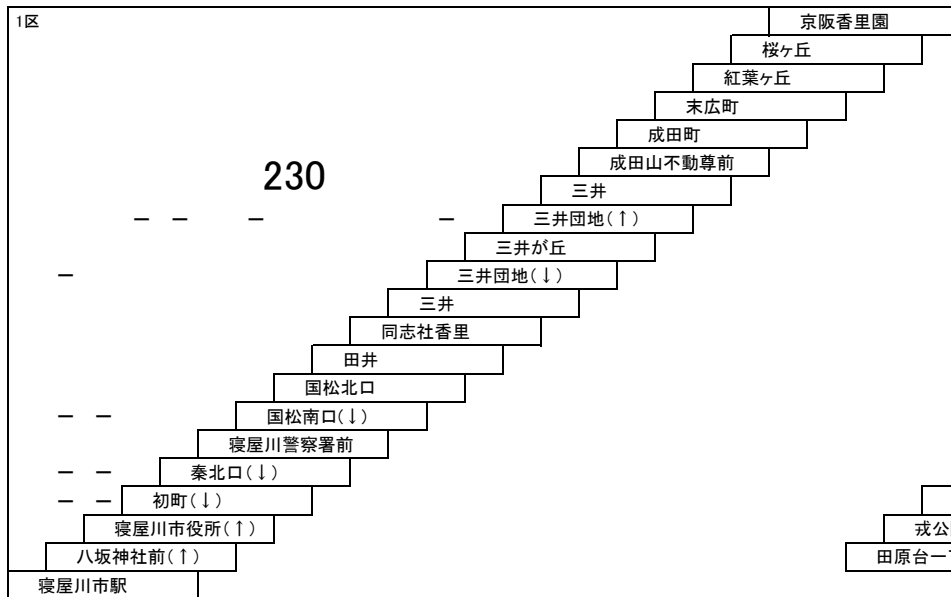

寝屋川北部線

22 京阪香里園 — 寝屋川市駅