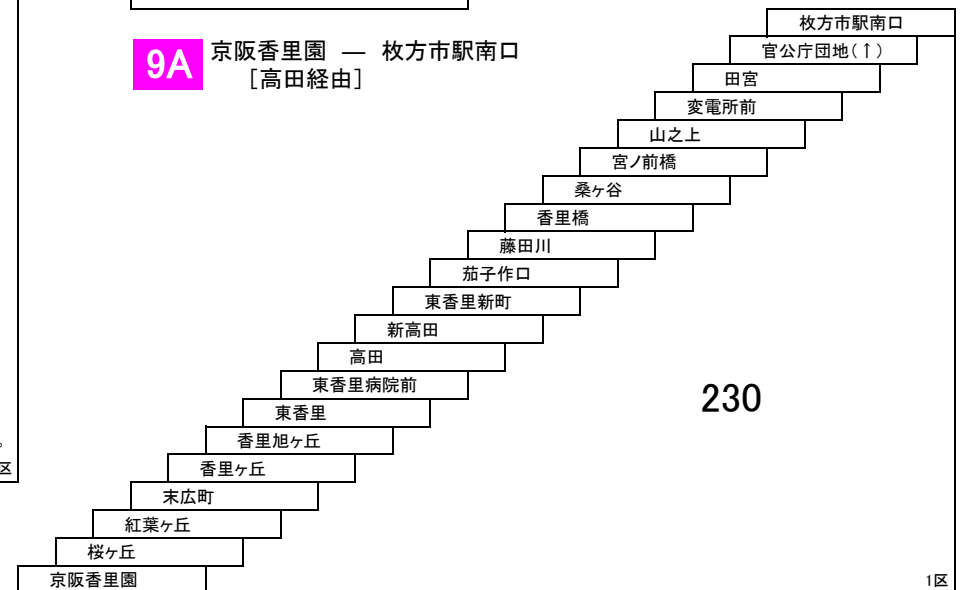

香里団地線

2 3 4 5 6 8 ★ 枚方市駅南口 — 枚方公園駅前
 深夜バス 枚方市駅南口 — 枚方市駅南口

系統により停車する停留所の数や順番が異なります。運行経路は路線図をご覧ください。

東中振山之上線

いろ 京阪香里園 — 香里ヶ丘八丁目
 枚方市駅南口 — 枚方公園駅前
 [山之上五丁目経由]

津田香里線

9A 京阪香里園 — 枚方市駅南口
 [高田経由]

このページの定期旅客運賃はA表をご覧ください。