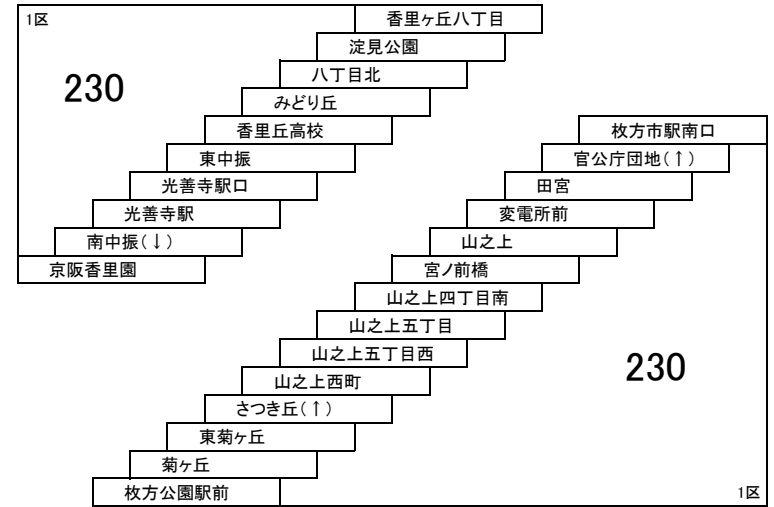

香里団地線

2 3 4 5 6 8 ★ 枚方市駅南口 — 枚方公園駅前
 深夜バス 枚方市駅南口 — 枚方市駅南口

系統により停車する停留所の数や順番が異なります。運行経路は路線図をご覧ください。

東中振山之上線

いろ 京阪香里園 — 香里ヶ丘八丁目
 枚方市駅南口 — 枚方公園駅前
 [山之上五丁目経由]

津田香里線

9A 京阪香里園 — 枚方市駅南口
 [高田経由]

このページの定期旅客運賃はA表をご覧ください。