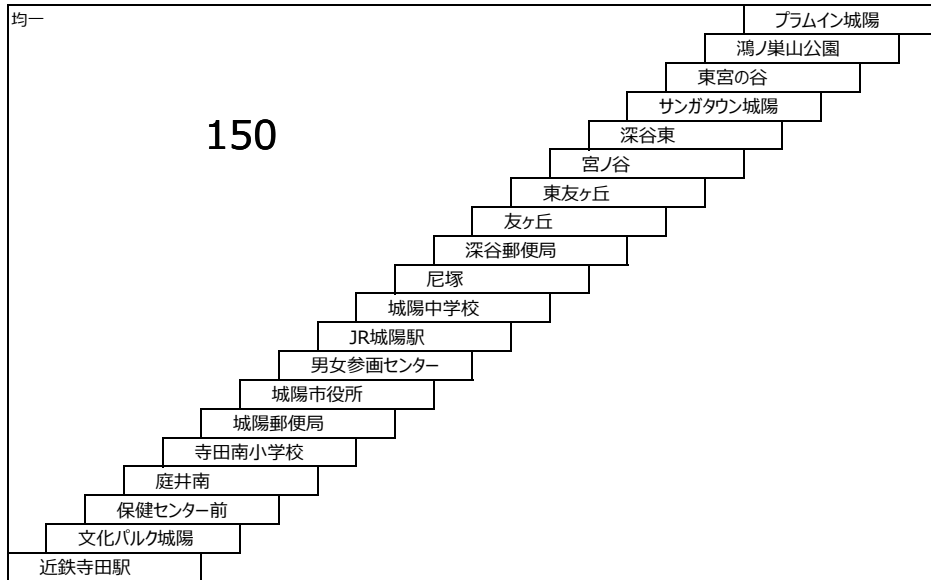

城陽さんさんバス
鴻ノ巣山運動公園近鉄寺田線

- 520 プラムイン城陽 - 近鉄寺田駅
- 521 プラムイン城陽 - JR城陽駅
- 525 プラムイン城陽 - 近鉄寺田駅
  〔サンガタウン城陽経由〕