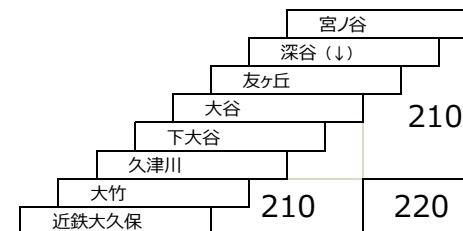

大久保宮ノ谷線

- 58A 近鉄大久保 - 宮ノ谷