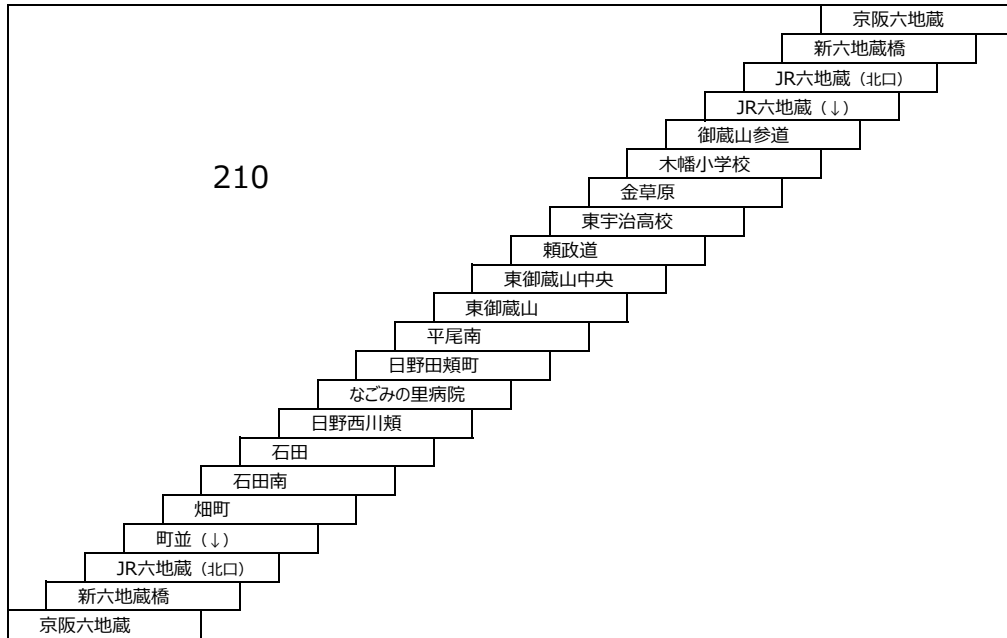

110 東御蔵山 - JR六地藏 - 御蔵山

東御蔵山循環線(新六地藏橋経由)

117 京阪六地藏 - 東御蔵山 - 石田 - 京阪六地藏
〔新六地藏橋経由 左回り〕

107 京阪六地藏 - 東御蔵山
〔新六地藏橋経由〕

127 京阪六地藏 - 石田 - 東御蔵山 - 京阪六地藏
〔新六地藏橋経由 右回り〕

東御蔵山循環線

108 京阪六地藏 - 東御蔵山

118 京阪六地藏 - 東御蔵山 - 石田 - 京阪六地藏
〔左回り〕