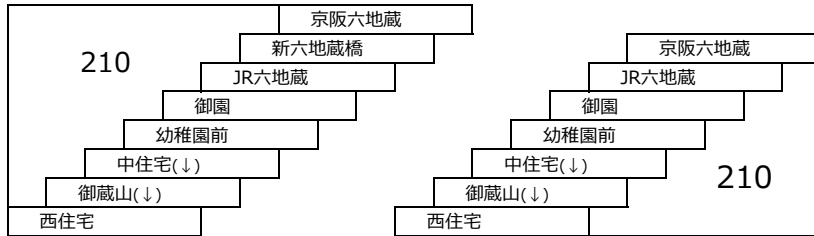

宇治三室戸線

- つつじ号 JR宇治駅 - 京阪宇治駅 - 三室戸寺
京阪宇治駅 - 三室戸寺
- あじさい号 JR宇治駅 - 京阪宇治駅 - 三室戸寺
京阪宇治駅 - 三室戸寺

大久保宮ノ谷線

- 58A 近鉄大久保 - 宮ノ谷

御蔵山線

100 京阪六地藏 - 御蔵山
〔新六地藏橋経由〕

101 京阪六地藏 - 御蔵山

御蔵山・東御蔵山循環線