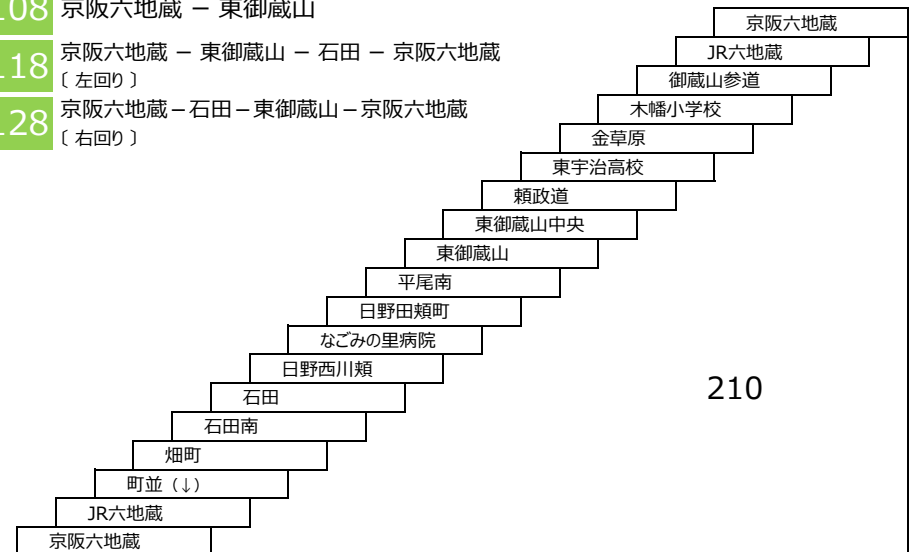

127 京阪六地藏 - 石田 - 東御蔵山 - 京阪六地藏
〔新六地藏橋経由 右回り〕

東御蔵山循環線

108 京阪六地藏 - 東御蔵山

118 京阪六地藏 - 東御蔵山 - 石田 - 京阪六地藏
〔左回り〕

128 京阪六地藏 - 石田 - 東御蔵山 - 京阪六地藏
〔右回り〕

このページの定期旅客運賃は別表をご覧ください。

お忘れ物・お問い合わせ : 京都京阪バス 八幡営業所 tel 075-972-0501