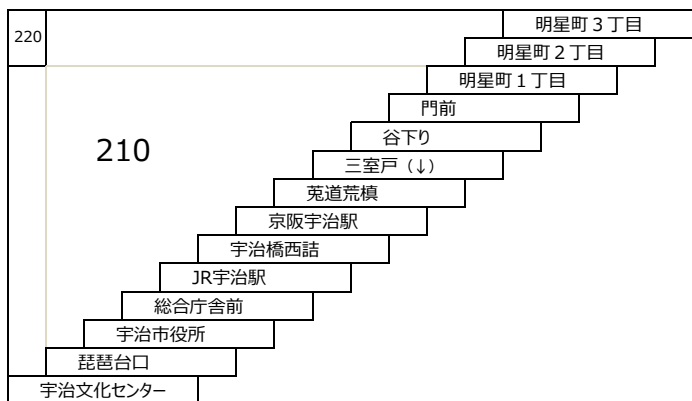

大久保太陽が丘線

- 220 太陽が丘 - 近鉄大久保

黄檗台循環線

- 109 JR黄檗駅 - 菟道高校 - JR黄檗駅

折居台明星町線

- 40 40A 宇治文化センター - JR宇治駅 - 明星町3丁目
 JR宇治駅 - 明星町3丁目

宇治三室戸線

- つつじ号 JR宇治駅 - 京阪宇治駅 - 三室戸寺
 京阪宇治駅 - 三室戸寺
- あじさい号 JR宇治駅 - 京阪宇治駅 - 三室戸寺
 京阪宇治駅 - 三室戸寺