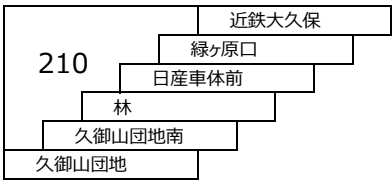

宇治久御山団地線

22C 久御山団地 → 近鉄大久保

イオン中書島線

25 まちの駅イオン久御山店前 → 中書島
〔ノンストップ〕

イオン大久保線

24 まちの駅イオン久御山店前 → 近鉄大久保
〔ノンストップ〕