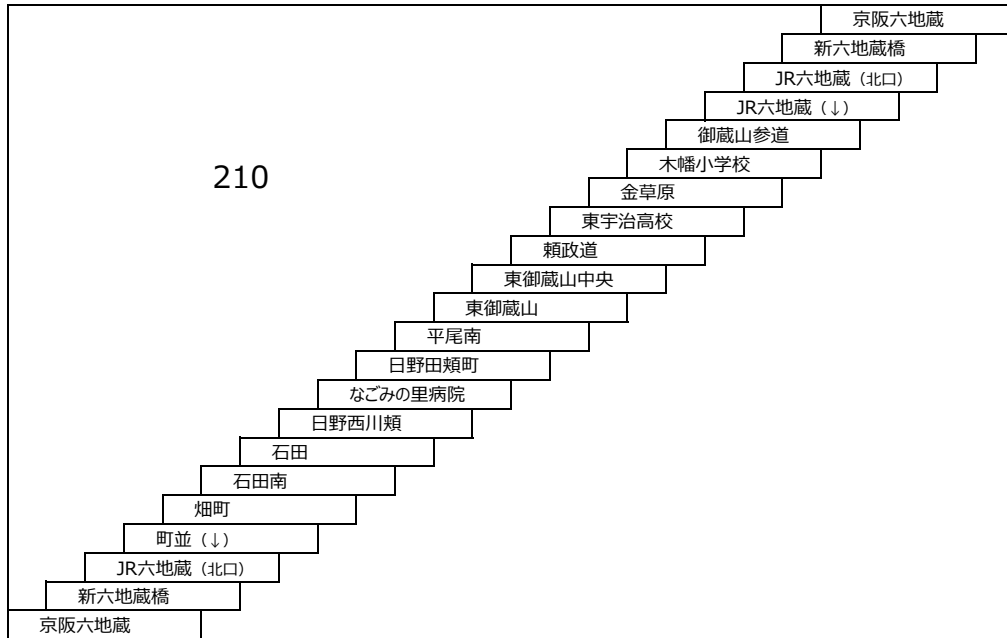

御蔵山線

100 京阪六地藏 - 御蔵山
〔新六地藏橋経由〕

101 京阪六地藏 - 御蔵山

東御蔵山循環線(新六地藏橋経由)

117 京阪六地藏 - 東御蔵山 - 石田 - 京阪六地藏
〔新六地藏橋経由 左回り〕

107 京阪六地藏 - 東御蔵山
〔新六地藏橋経由〕

127 京阪六地藏 - 石田 - 東御蔵山 - 京阪六地藏
〔新六地藏橋経由 右回り〕

東御蔵山循環線

108 京阪六地藏 - 東御蔵山

118 京阪六地藏 - 東御蔵山 - 石田 - 京阪六地藏
〔左回り〕

128 京阪六地藏 - 石田 - 東御蔵山 - 京阪六地藏
〔右回り〕

このページの定期旅客運賃は別表をご覧ください。

お忘れ物・お問い合わせ : 京都京阪バス 八幡営業所 tel 075-972-0501