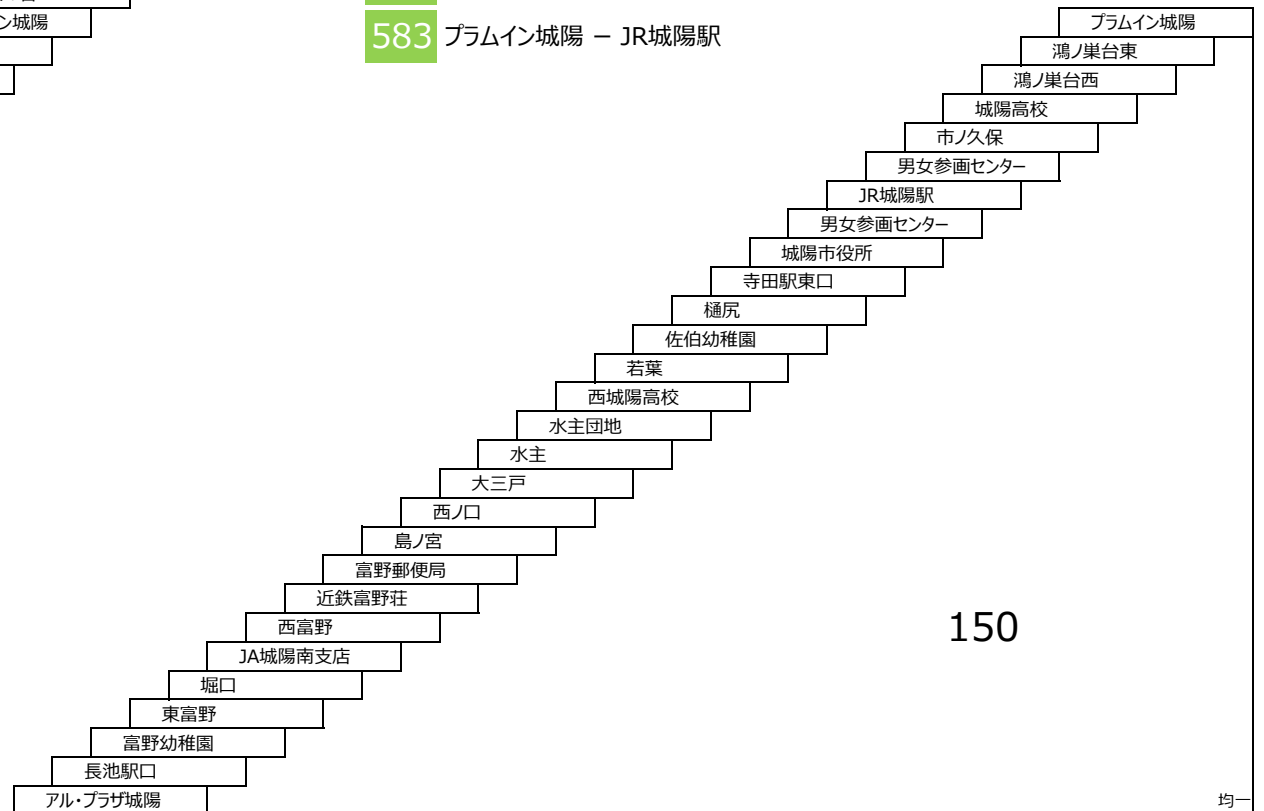

城陽さんさんバス
プラムイン城陽長池線

580 プラムイン城陽 - アル・プラザ城陽

582 水主団地 - プラムイン城陽

583 プラムイン城陽 - JR城陽駅

このページの路線は定期券の設定はありません
在来系統との重複区間は異種運賃となる場合があります。