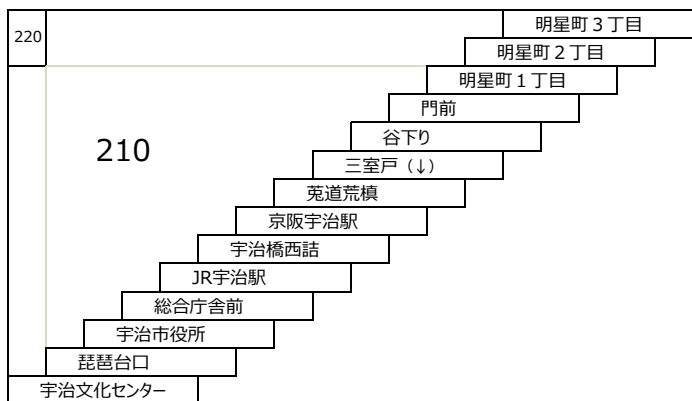

小倉向島線

- 10 徳洲会病院 → 近鉄向島 → 四ツ谷池 → 徳洲会病院
- 10A 近鉄小倉 → 徳洲会病院 → 近鉄向島 → 四ツ谷池 → 徳洲会病院
徳洲会病院 → 近鉄向島 → 四ツ谷池 → 徳洲会病院 → 近鉄小倉
- 10B 近鉄小倉 - 徳洲会病院

大久保太陽が丘線

- 220 太陽が丘 - 近鉄大久保

黄檗台循環線

- 109 JR黄檗駅 - 菟道高校 - JR黄檗駅

折居台明星町線

- 40 40A 宇治文化センター - JR宇治駅 - 明星町3丁目
JR宇治駅 - 明星町3丁目