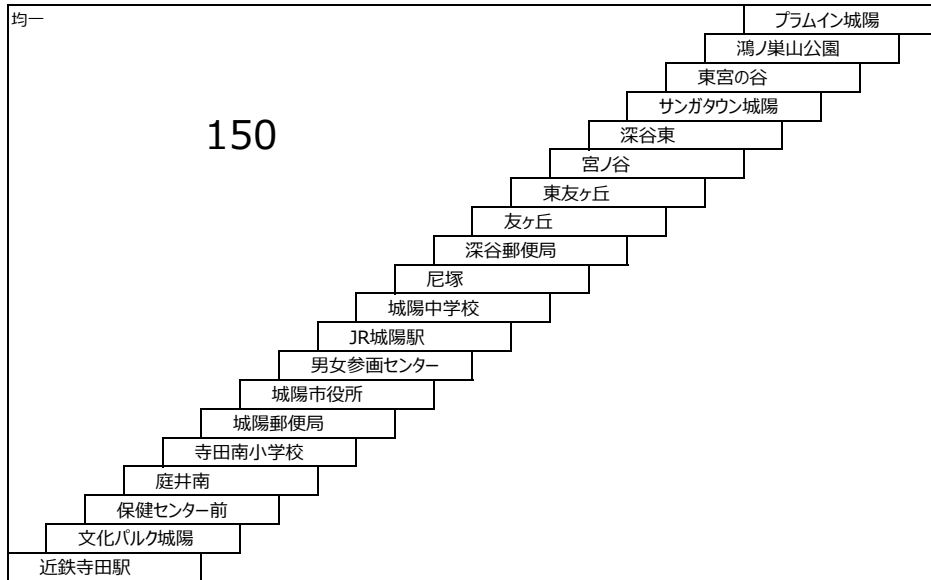

128 京阪六地藏 - 石田 - 東御蔵山 - 京阪六地藏
〔右回り〕

このページの定期旅客運賃は別表をご覧ください。

お忘れ物・お問い合わせ : 京都京阪バス 八幡営業所 tel 075-972-0501

城陽さんさんバス
鴻ノ巣山運動公園近鉄寺田線

520 プラムイン城陽 - 近鉄寺田駅

521 プラムイン城陽 - JR城陽駅

525 プラムイン城陽 - 近鉄寺田駅
〔サンガタウン城陽経由〕

城陽さんさんバス
プラムイン城陽長池線