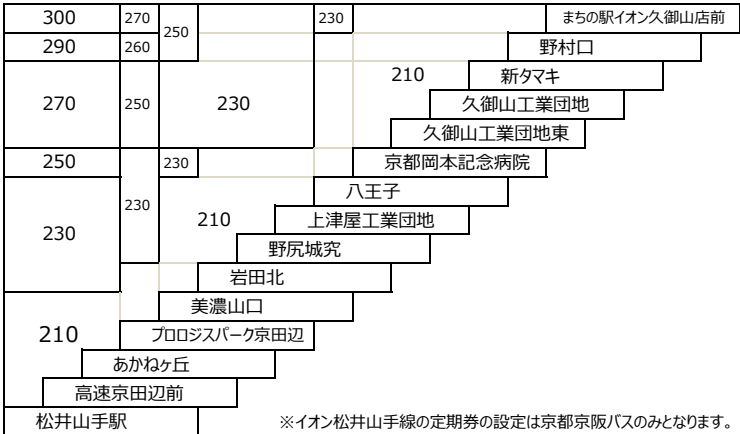

26 近鉄大久保 - 久御山団地

26B 近鉄大久保 - まちの駅イオン久御山店前

イオン松井山手線

17 17A 松井山手駅 - 八王子 - 京都岡本記念病院 - まちの駅イオン久御山
松井山手駅 - 京都岡本記念病院 - まちの駅イオン久御山

※イオン松井山手線の定期券の設定は京都京阪バスのみとなります。

立命館大学(BKC)線

京阪中書島 - 立命館大学(BKC)

佐山大久保線