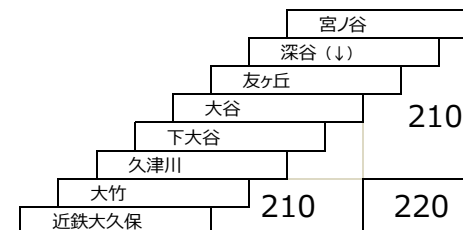

大久保宮ノ谷線

- 58A 近鉄大久保 - 宮ノ谷