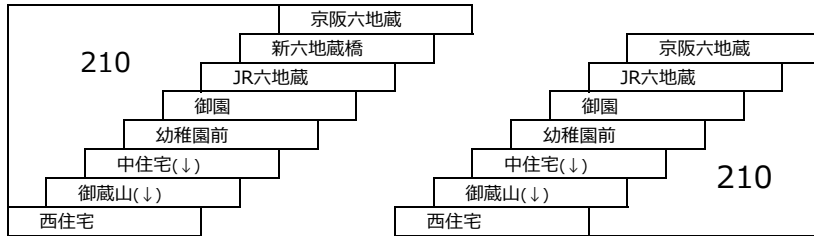

大久保宮ノ谷線

- 58A 近鉄大久保 - 宮ノ谷

御蔵山線

100 京阪六地藏 - 御蔵山
〔新六地藏橋経由〕

101 京阪六地藏 - 御蔵山

東御蔵山循環線(新六地藏橋経由)

117 京阪六地藏 - 東御蔵山 - 石田 - 京阪六地藏
〔新六地藏橋経由 左回り〕

107 京阪六地藏 - 東御蔵山
〔新六地藏橋経由〕