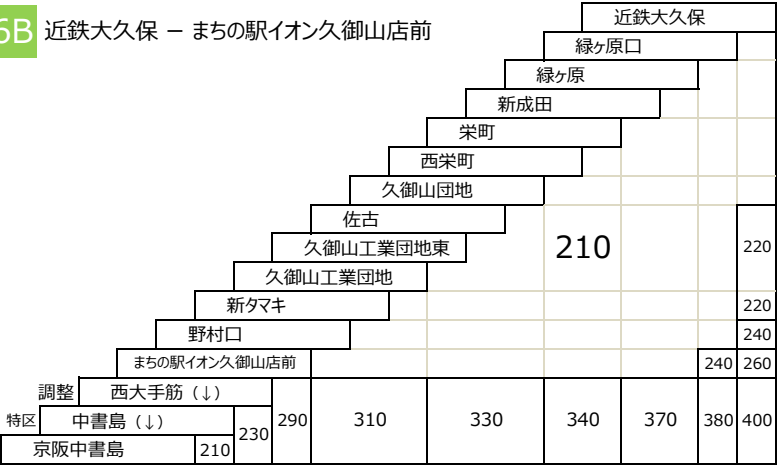

26 近鉄大久保 - 久御山団地

26B 近鉄大久保 - まちの駅イオン久御山店前

イオン松井山手線

17 17A 松井山手駅 - 八王子 - 京都岡本記念病院 - まちの駅イオン久御山
松井山手駅 - 京都岡本記念病院 - まちの駅イオン久御山

※イオン松井山手線の定期券の設定は京都京阪バスのみとなります。

立命館大学(BKC)線

京阪中書島 - 立命館大学(BKC)

佐山大久保線