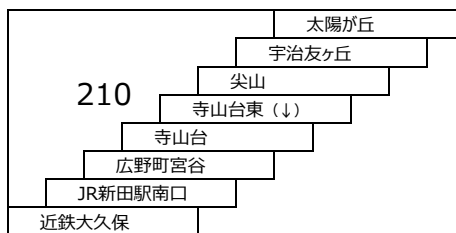

小倉向島線

- 10 徳洲会病院 → 近鉄向島 → 四ツ谷池 → 徳洲会病院
- 10A 近鉄小倉 → 徳洲会病院 → 近鉄向島 → 四ツ谷池 → 徳洲会病院
徳洲会病院 → 近鉄向島 → 四ツ谷池 → 徳洲会病院 → 近鉄小倉
- 10B 近鉄小倉 - 徳洲会病院

大久保太陽が丘線

- 220 太陽が丘 - 近鉄大久保

黄檗台循環線

- 109 JR黄檗駅 - 菟道高校 - JR黄檗駅

折居台明星町線

- 40 40A 宇治文化センター - JR宇治駅 - 明星町3丁目
JR宇治駅 - 明星町3丁目