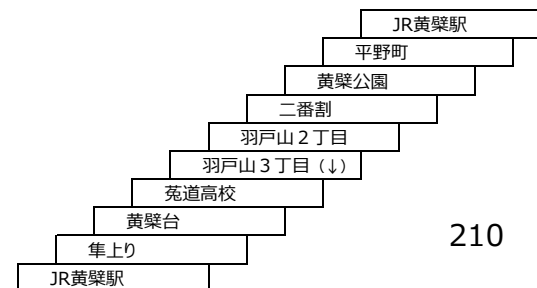

小倉向島線

- 10 徳洲会病院 → 近鉄向島 → 四ツ谷池 → 徳洲会病院
- 10A 近鉄小倉 → 徳洲会病院 → 近鉄向島 → 四ツ谷池 → 徳洲会病院
徳洲会病院 → 近鉄向島 → 四ツ谷池 → 徳洲会病院 → 近鉄小倉
- 10B 近鉄小倉 - 徳洲会病院

大久保太陽が丘線

- 220 太陽が丘 - 近鉄大久保

黄檗台循環線

- 109 JR黄檗駅 - 菟道高校 - JR黄檗駅

折居台明星町線

- 40 40A 宇治文化センター - JR宇治駅 - 明星町3丁目
JR宇治駅 - 明星町3丁目