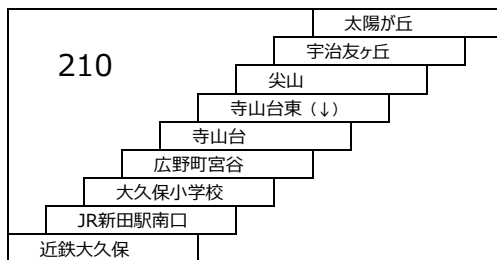

大久保太陽が丘線

- 220 太陽が丘 - 近鉄大久保