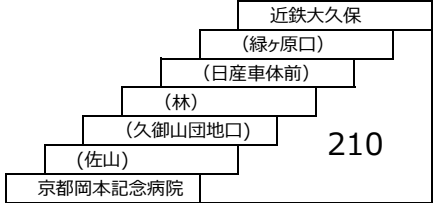

佐山大久保線

20 近鉄大久保 - 京都岡本記念病院
〔直通〕
(京都岡本記念病院行 乗車のみ)
(近鉄大久保行 降車のみ)

このページの定期旅客運賃は別表をご覧ください。
お忘れ物・お問い合わせ：京都京阪バス 八幡営業所 tel 075-972-0501