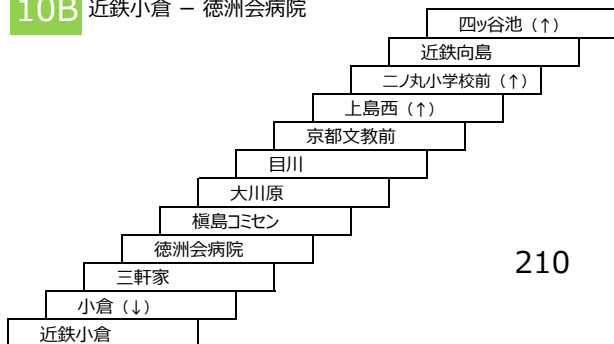

小倉向島線

- 10 徳洲会病院 → 近鉄向島 → 四ツ谷池 → 徳洲会病院
- 10A 近鉄小倉 → 徳洲会病院 → 近鉄向島 → 四ツ谷池 → 徳洲会病院
徳洲会病院 → 近鉄向島 → 四ツ谷池 → 徳洲会病院 → 近鉄小倉
- 10B 近鉄小倉 - 徳洲会病院

大久保太陽が丘線

- 220 太陽が丘 - 近鉄大久保

黄檗台循環線

- 109 JR黄檗駅 - 菟道高校 - JR黄檗駅

折居台明星町線

- 40 40A 宇治文化センター - JR宇治駅 - 明星町3丁目
JR宇治駅 - 明星町3丁目