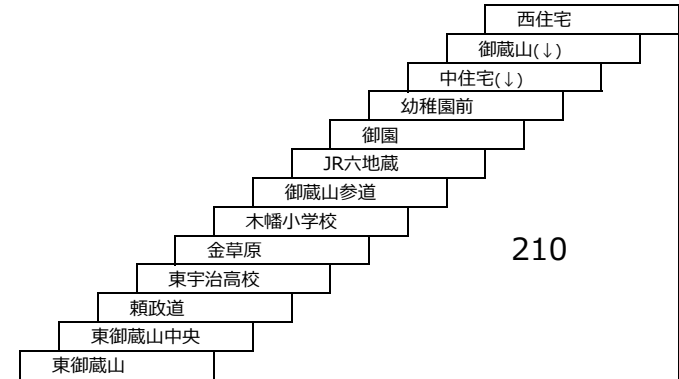

御蔵山・東御蔵山循環線

110 東御蔵山 - JR六地藏 - 御蔵山