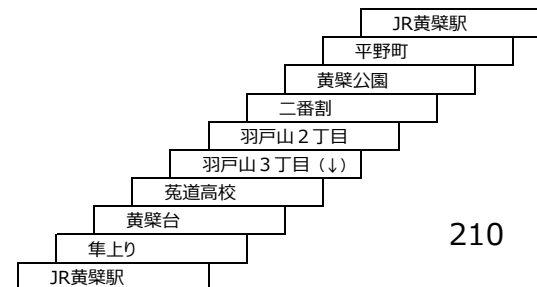

黄檗台循環線

- 109 JR黄檗駅 - 菟道高校 - JR黄檗駅