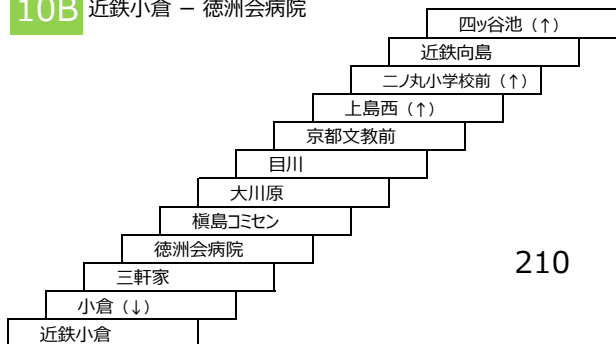

小倉向島線

- 10 徳洲会病院 → 近鉄向島 → 四ツ谷池 → 徳洲会病院
- 10A 近鉄小倉 → 徳洲会病院 → 近鉄向島 → 四ツ谷池 → 徳洲会病院
  徳洲会病院 → 近鉄向島 → 四ツ谷池 → 徳洲会病院 → 近鉄小倉
- 10B 近鉄小倉 - 徳洲会病院