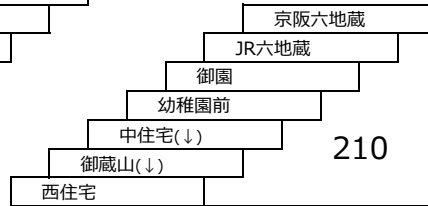

東御蔵山循環線(新六地藏橋経由)

117 京阪六地藏 - 東御蔵山 - 石田 - 京阪六地藏
〔新六地藏橋経由 左回り〕

107 京阪六地藏 - 東御蔵山
〔新六地藏橋経由〕

127 京阪六地藏 - 石田 - 東御蔵山 - 京阪六地藏
〔新六地藏橋経由 右回り〕