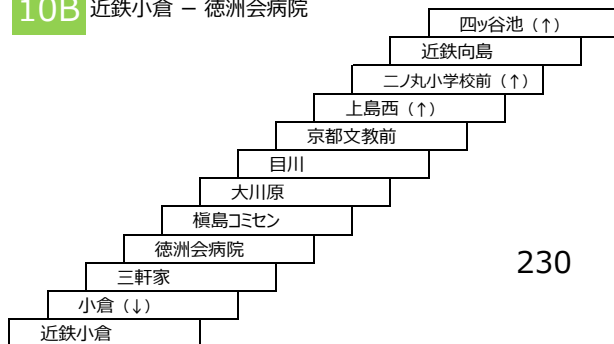

小倉向島線

- 10 徳洲会病院 → 近鉄向島 → 四ツ谷池 → 徳洲会病院
- 10A 近鉄小倉 → 徳洲会病院 → 近鉄向島 → 四ツ谷池 → 徳洲会病院
  徳洲会病院 → 近鉄向島 → 四ツ谷池 → 徳洲会病院 → 近鉄小倉
- 10B 近鉄小倉 - 徳洲会病院