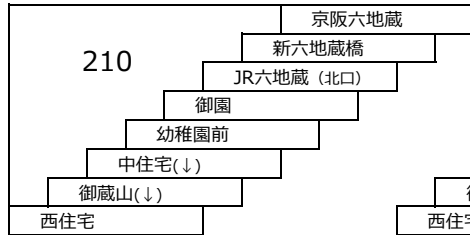

御蔵山線

100 京阪六地藏 - 御蔵山
〔新六地藏橋経由〕

101 京阪六地藏 - 御蔵山