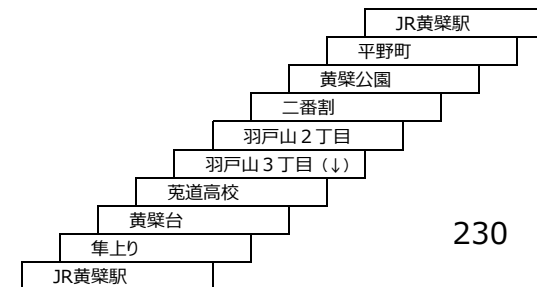

黄檗台循環線

- 109 JR黄檗駅 - 菟道高校 - JR黄檗駅