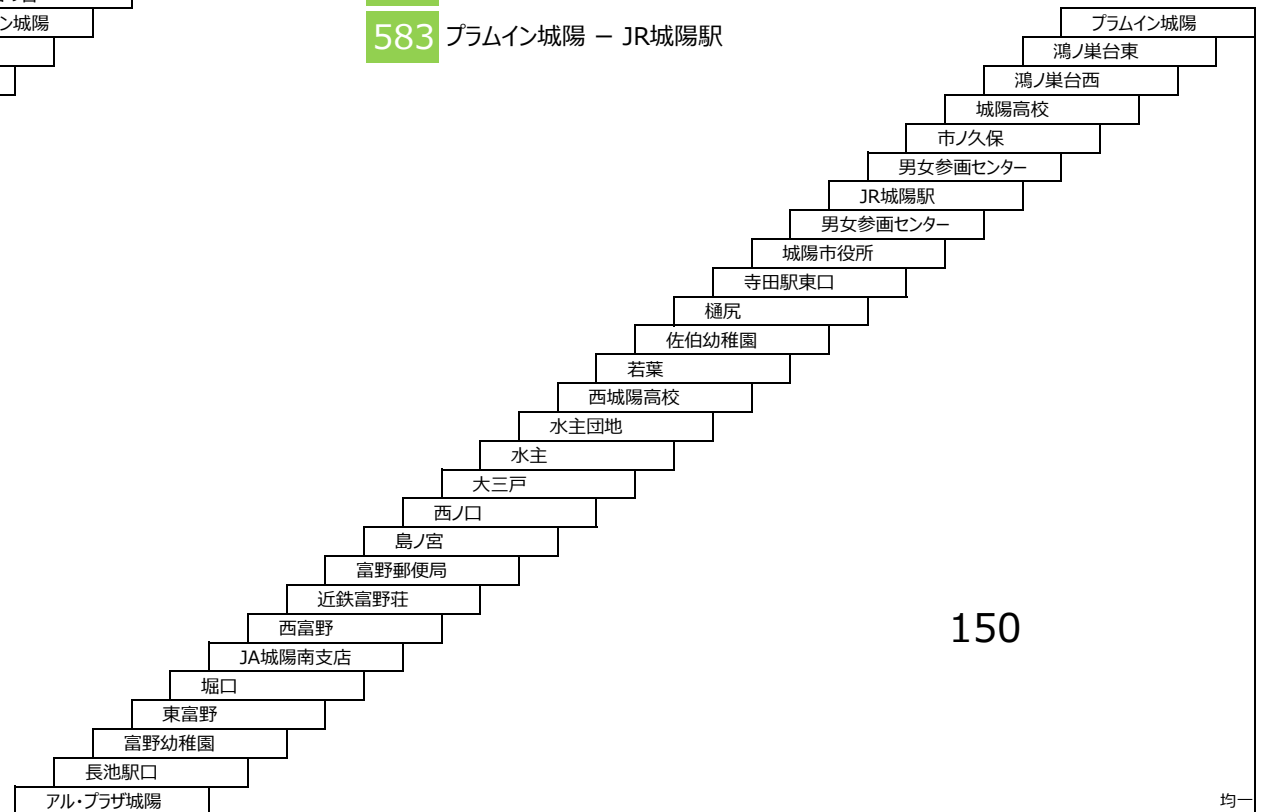

520 プラムイン城陽 - 近鉄寺田駅

521 プラムイン城陽 - JR城陽駅

525 プラムイン城陽 - 近鉄寺田駅  
〔サンガタウン城陽経由〕

城陽さんさんバス  
プラムイン城陽長池線

580 プラムイン城陽 - アル・プラザ城陽

582 水主団地 - プラムイン城陽

583 プラムイン城陽 - JR城陽駅

このページの路線は定期券の設定はありません  
在来系統との重複区間は異種運賃となる場合があります。