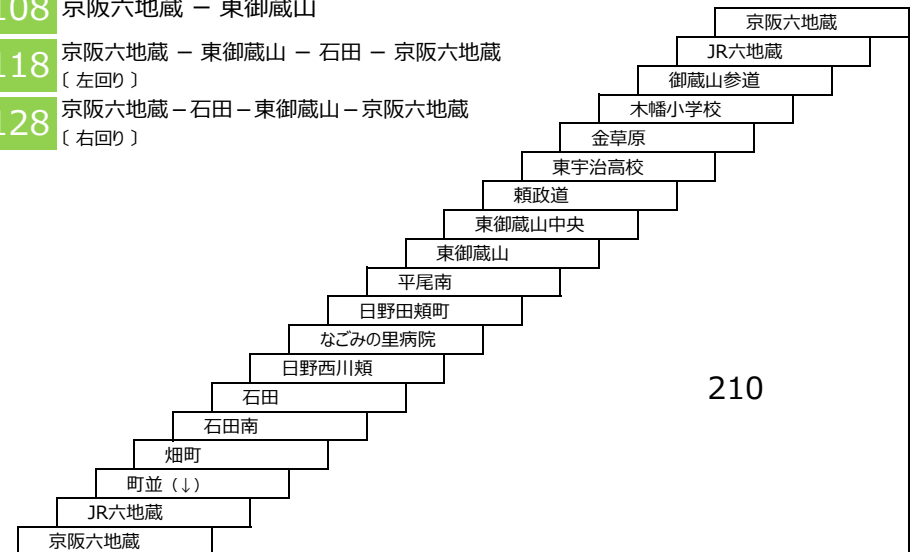

## 東御蔵山循環線

**108** 京阪六地藏 - 東御蔵山

**118** 京阪六地藏 - 東御蔵山 - 石田 - 京阪六地藏  
〔左回り〕

**128** 京阪六地藏 - 石田 - 東御蔵山 - 京阪六地藏  
〔右回り〕

このページの定期旅客運賃は別表をご覧ください。

お忘れ物・お問い合わせ : 京都京阪バス 八幡営業所 tel 075-972-0501

城陽さんさんバス  
鴻ノ巣山運動公園近鉄寺田線