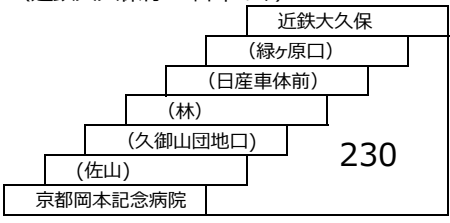

佐山大久保線

20 近鉄大久保 - 京都岡本記念病院〔直通〕

（京都岡本記念病院行 乗車のみ）
（近鉄大久保行 降車のみ）