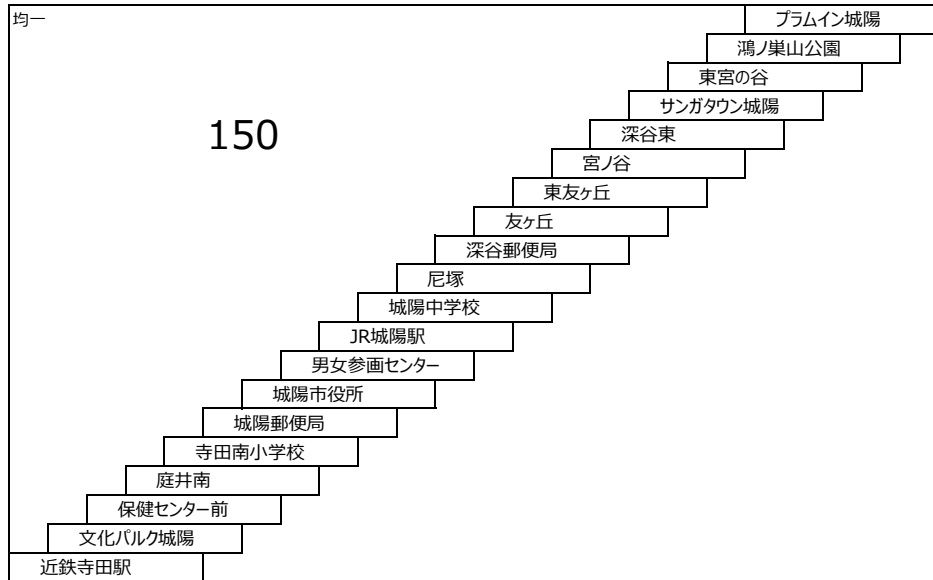

城陽さんさんバス
鴻ノ巣山運動公園近鉄寺田線

520 プラムイン城陽 - 近鉄寺田駅

521 プラムイン城陽 - JR城陽駅

525 プラムイン城陽 - 近鉄寺田駅
〔サンガタウン城陽経由〕