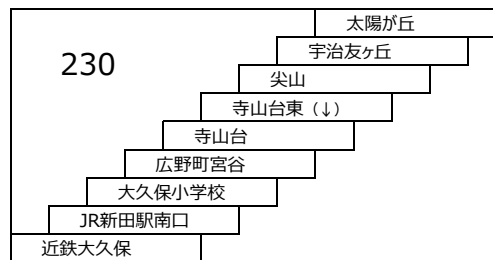

大久保太陽が丘線

- 220 太陽が丘 - 近鉄大久保