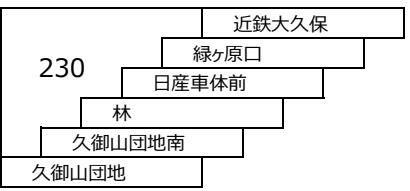

### 宇治久御山団地線

**22C** 久御山団地 → 近鉄大久保