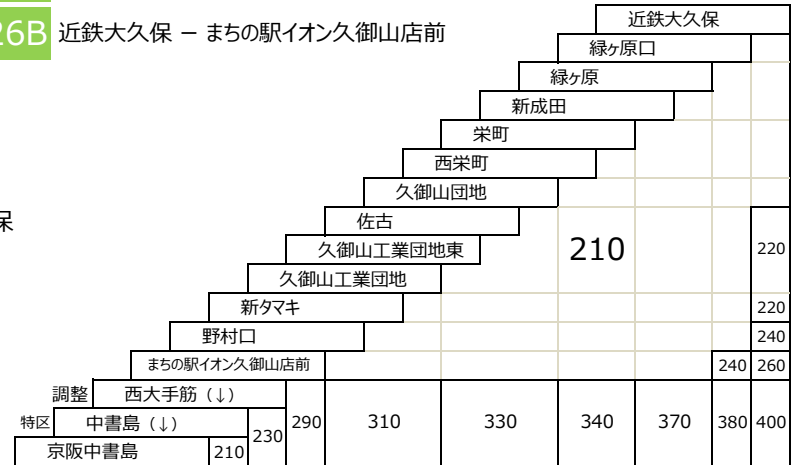

26 近鉄大久保 - 久御山団地

26B 近鉄大久保 - まちの駅イオン久御山駅前

イオン松井山手線

17 17A 松井山手駅 - 八王子 - 京都岡本記念病院 - まちの駅イオン久御山
松井山手駅 - 京都岡本記念病院 - まちの駅イオン久御山

※イオン松井山手線の定期券の設定は京都京阪バスのみとなります。

立命館大学(BKC)線

京阪中書島 - 立命館大学(BKC)

佐山大久保線