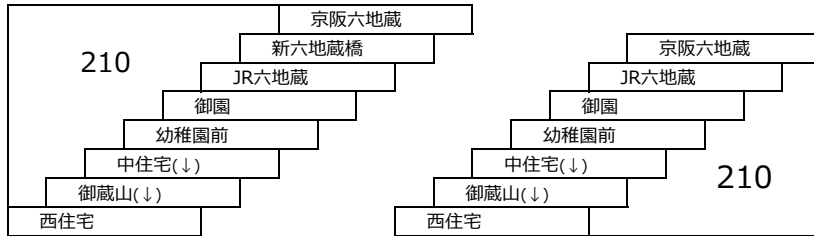

御蔵山線

100 京阪六地藏 - 御蔵山
〔新六地藏橋経由〕

101 京阪六地藏 - 御蔵山