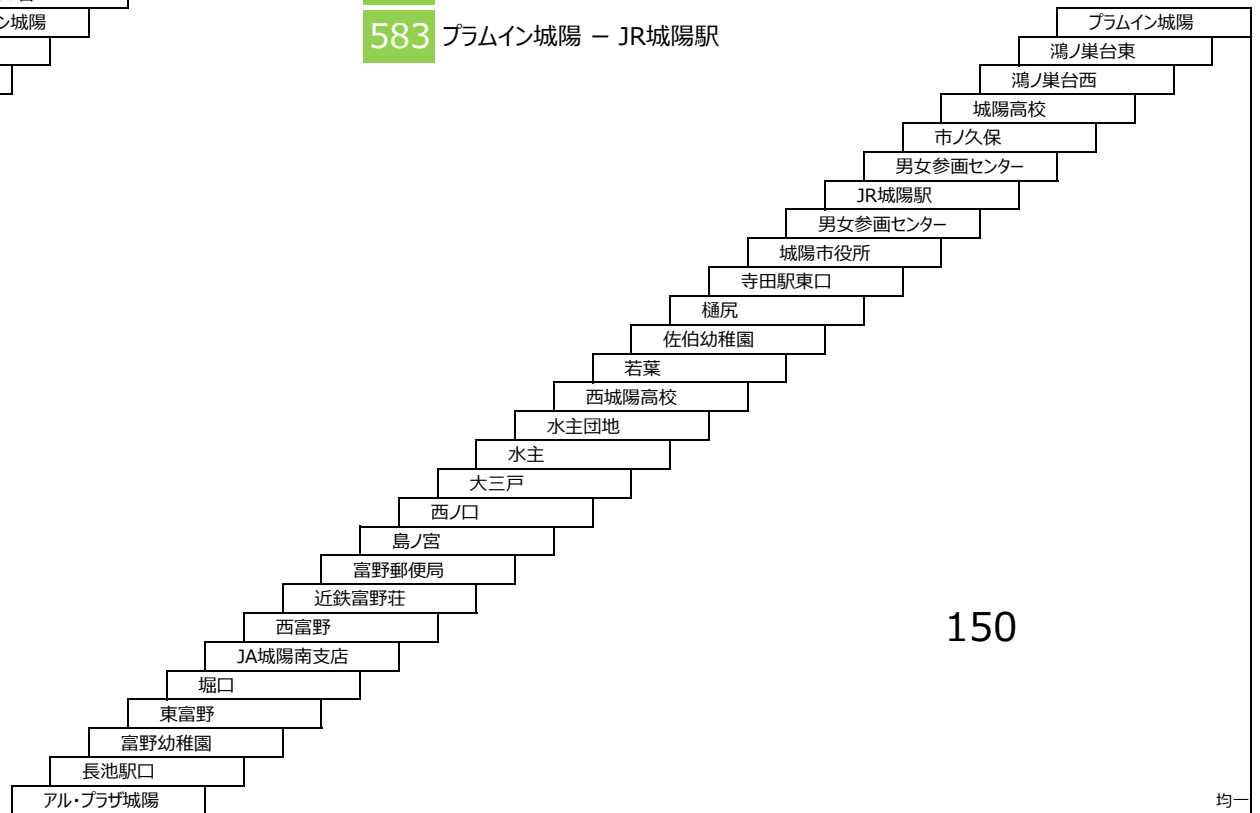

525 プラムイン城陽 - 近鉄寺田駅
〔サンガタウン城陽経由〕

城陽さんさんバス
プラムイン城陽長池線

580 プラムイン城陽 - アル・プラザ城陽

582 水主団地 - プラムイン城陽

583 プラムイン城陽 - JR城陽駅

このページの路線は定期券の設定はありません
在来系統との重複区間は異種運賃となる場合があります。