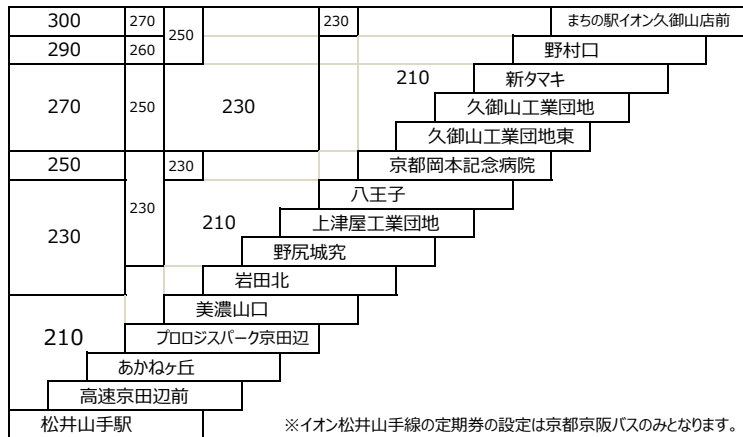

26 近鉄大久保 - 久御山団地

26B 近鉄大久保 - まちの駅イオン久御山駅前

イオン松井山手線

17 17A 松井山手駅 - 八王子 - 京都岡本記念病院 - まちの駅イオン久御山
松井山手駅 - 京都岡本記念病院 - まちの駅イオン久御山

※イオン松井山手線の定期券の設定は京都京阪バスのみとなります。

立命館大学(BKC)線

京阪中書島 - 立命館大学(BKC)

佐山大久保線