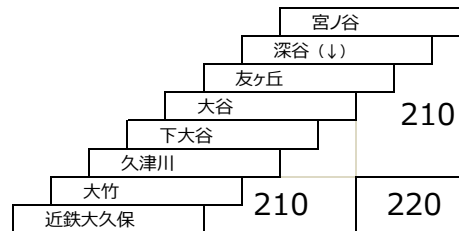

黄檗台循環線

- 109 JR黄檗駅 - 菟道高校 - JR黄檗駅

宇治三室戸線

- つづじ号 JR宇治駅 - 京阪宇治駅 - 三室戸寺
- 京阪宇治駅 - 三室戸寺
- あじさい号 JR宇治駅 - 京阪宇治駅 - 三室戸寺
- 京阪宇治駅 - 三室戸寺

大久保宮ノ谷線

- 58A 近鉄大久保 - 宮ノ谷

折居台明星町線

- 40 40A 宇治文化センター → 明星町1丁目 → 明星町北口 → 宇治文化センター
- JR宇治駅 → 明星町1丁目 → 明星町北口 → JR宇治駅