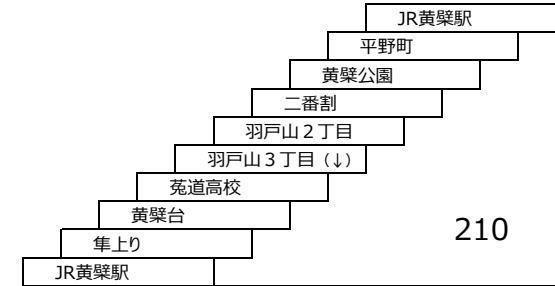

黄檗台循環線

- 109 JR黄檗駅 - 菟道高校 - JR黄檗駅