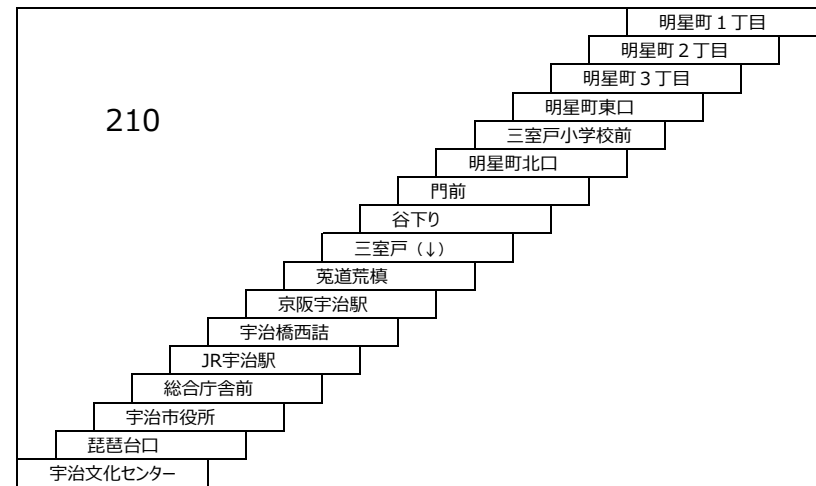

黄檗台循環線

- 109 JR黄檗駅 - 菟道高校 - JR黄檗駅

宇治三室戸線

- つづじ号 JR宇治駅 - 京阪宇治駅 - 三室戸寺
- 京阪宇治駅 - 三室戸寺
- あじさい号 JR宇治駅 - 京阪宇治駅 - 三室戸寺
- 京阪宇治駅 - 三室戸寺

大久保宮ノ谷線

- 58A 近鉄大久保 - 宮ノ谷

折居台明星町線

- 40 40A 宇治文化センター → 明星町1丁目 → 明星町北口 → 宇治文化センター
- JR宇治駅 → 明星町1丁目 → 明星町北口 → JR宇治駅