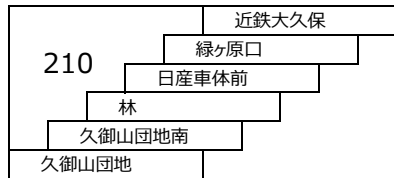

宇治久御山団地線

22C 久御山団地 → 近鉄大久保

イオン中書島線

25 まちの駅イオン久御山駅前 → 中書島
〔ノンストップ〕

イオン大久保線

24 まちの駅イオン久御山駅前 → 近鉄大久保
〔ノンストップ〕

大久保中書島線

25 近鉄大久保 - 京阪中書島