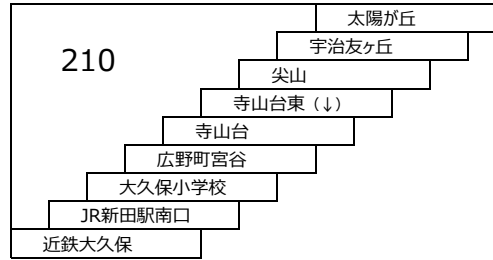

20 近鉄大久保 - 京都岡本記念病院
〔直通〕
(京都岡本記念病院行 乗車のみ)
(近鉄大久保行 降車のみ)

小倉向島線

- 10 徳洲会病院 → 近鉄向島 → 四ツ谷池 → 徳洲会病院
- 10A 近鉄小倉 → 徳洲会病院 → 近鉄向島 → 四ツ谷池 → 徳洲会病院
徳洲会病院 → 近鉄向島 → 四ツ谷池 → 徳洲会病院 → 近鉄小倉
- 10B 近鉄小倉 - 徳洲会病院

大久保太陽が丘線

- 220 太陽が丘 - 近鉄大久保