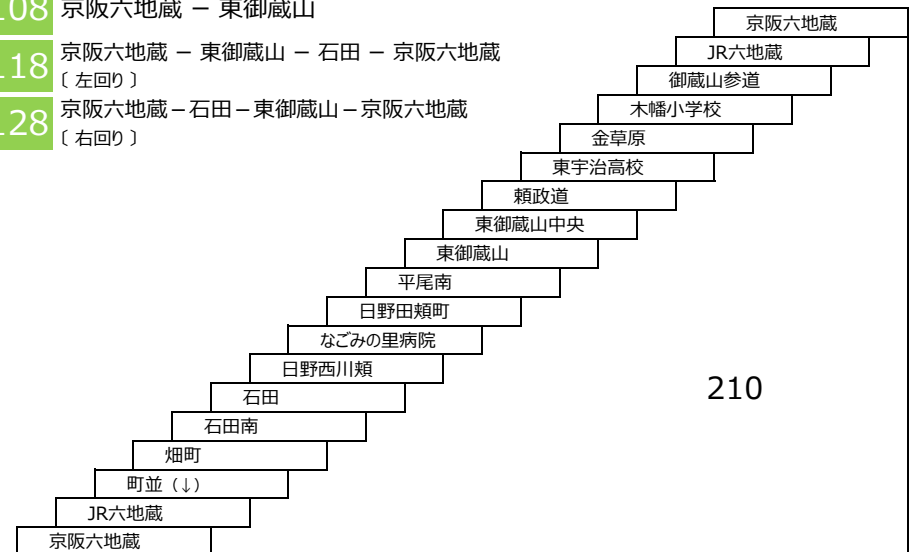

東御蔵山循環線

108 京阪六地藏 - 東御蔵山

118 京阪六地藏 - 東御蔵山 - 石田 - 京阪六地藏
〔左回り〕

128 京阪六地藏 - 石田 - 東御蔵山 - 京阪六地藏
〔右回り〕

このページの定期旅客運賃は別表をご覧ください。

お忘れ物・お問い合わせ : 京都京阪バス 八幡営業所 tel 075-972-0501