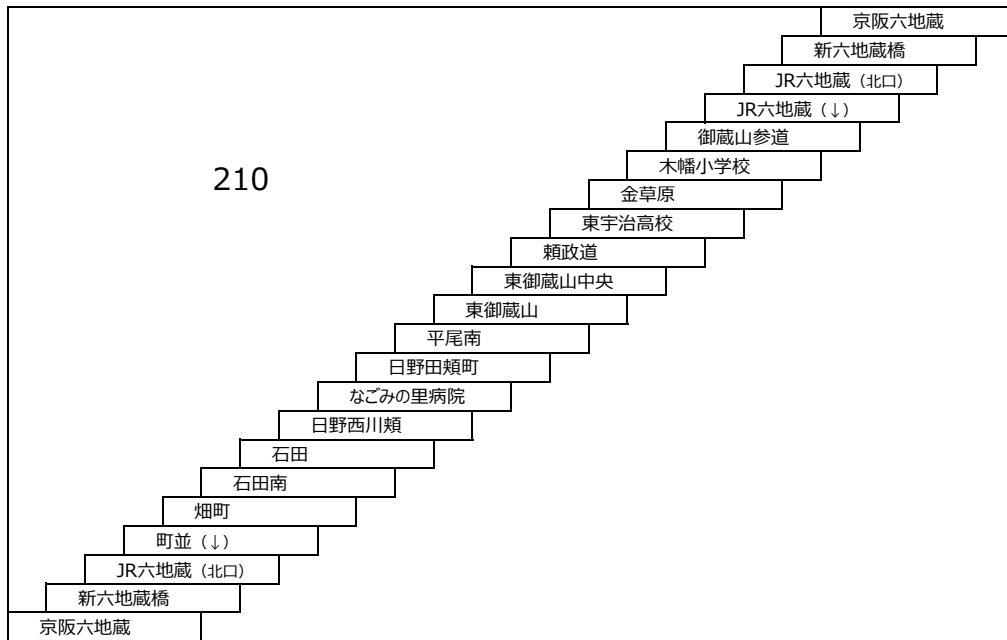

御蔵山線

100 京阪六地藏 - 御蔵山
〔新六地藏橋経由〕

101 京阪六地藏 - 御蔵山

東御蔵山循環線(新六地藏橋経由)

117 京阪六地藏 - 東御蔵山 - 石田 - 京阪六地藏
〔新六地藏橋経由 左回り〕

107 京阪六地藏 - 東御蔵山
〔新六地藏橋経由〕

127 京阪六地藏 - 石田 - 東御蔵山 - 京阪六地藏
〔新六地藏橋経由 右回り〕

東御蔵山循環線