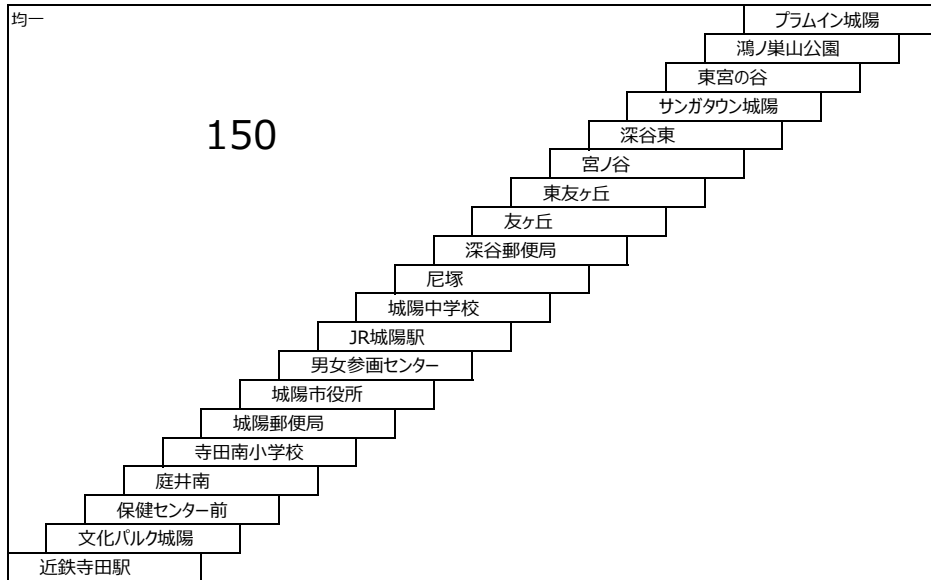

城陽さんさんバス
鴻ノ巣山運動公園近鉄寺田線

520 プラムイン城陽 - 近鉄寺田駅

521 プラムイン城陽 - JR城陽駅

525 プラムイン城陽 - 近鉄寺田駅
〔サンガタウン城陽経由〕