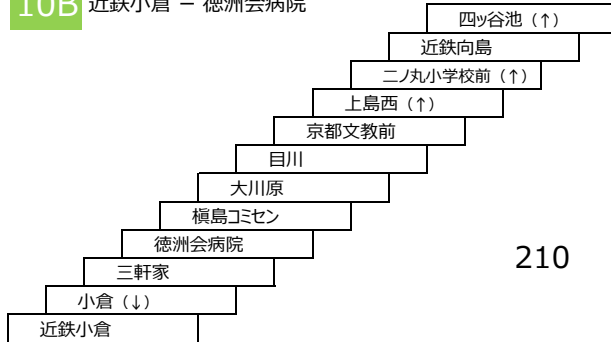

小倉向島線

- 10 徳洲会病院 → 近鉄向島 → 四ツ谷池 → 徳洲会病院
- 10A 近鉄小倉 → 徳洲会病院 → 近鉄向島 → 四ツ谷池 → 徳洲会病院
  徳洲会病院 → 近鉄向島 → 四ツ谷池 → 徳洲会病院 → 近鉄小倉
- 10B 近鉄小倉 - 徳洲会病院