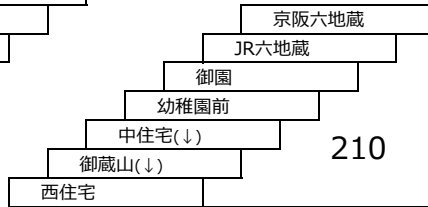

東御蔵山循環線(新六地藏橋経由)

117 京阪六地藏 - 東御蔵山 - 石田 - 京阪六地藏
〔新六地藏橋経由 左回り〕

107 京阪六地藏 - 東御蔵山
〔新六地藏橋経由〕

127 京阪六地藏 - 石田 - 東御蔵山 - 京阪六地藏
〔新六地藏橋経由 右回り〕