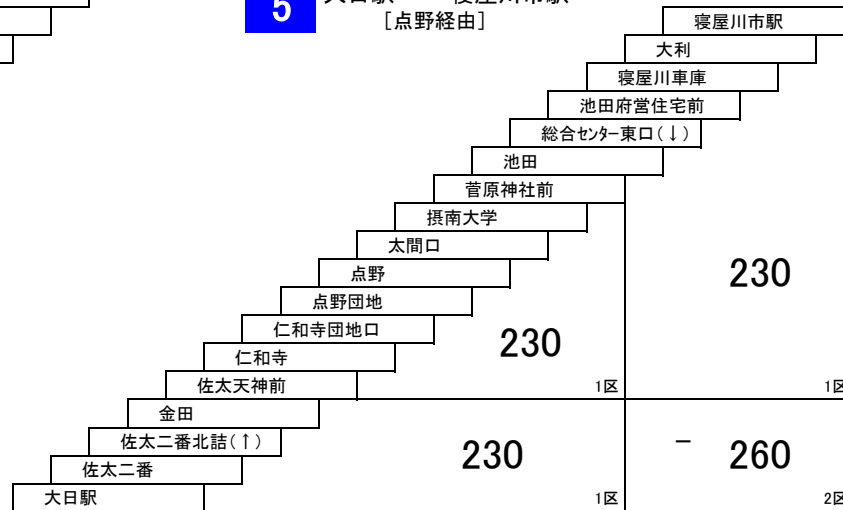

5 大日駅 — 寝屋川市駅 [点野経由]