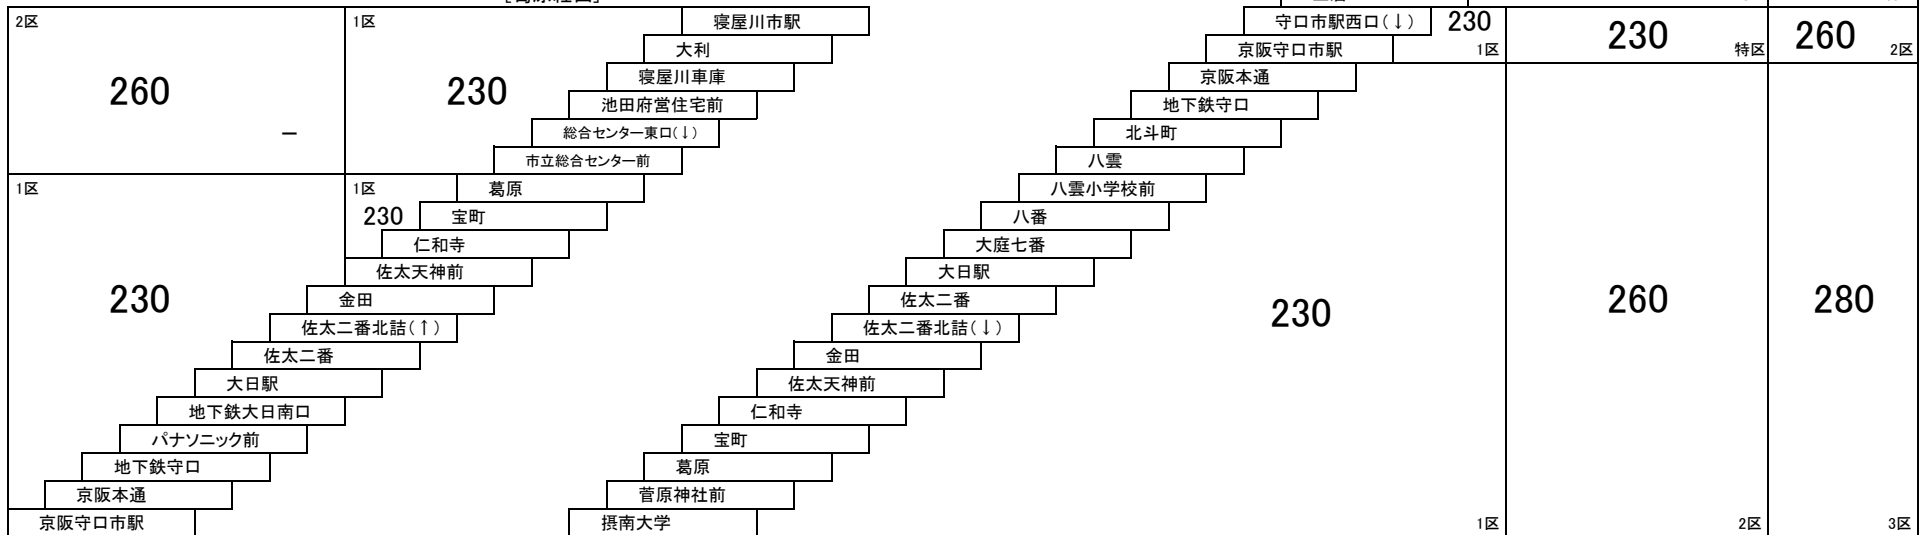

国道線

2 仁和寺 — 京阪守口市駅

4 寝屋川市駅 — 京阪守口市駅
寝屋川市駅 — 大日駅

[葛原経由]

このページの定期旅客運賃はA表をご覧ください。

お忘れ物・お問い合わせ : 寝屋川営業所 tel 072-830-2221