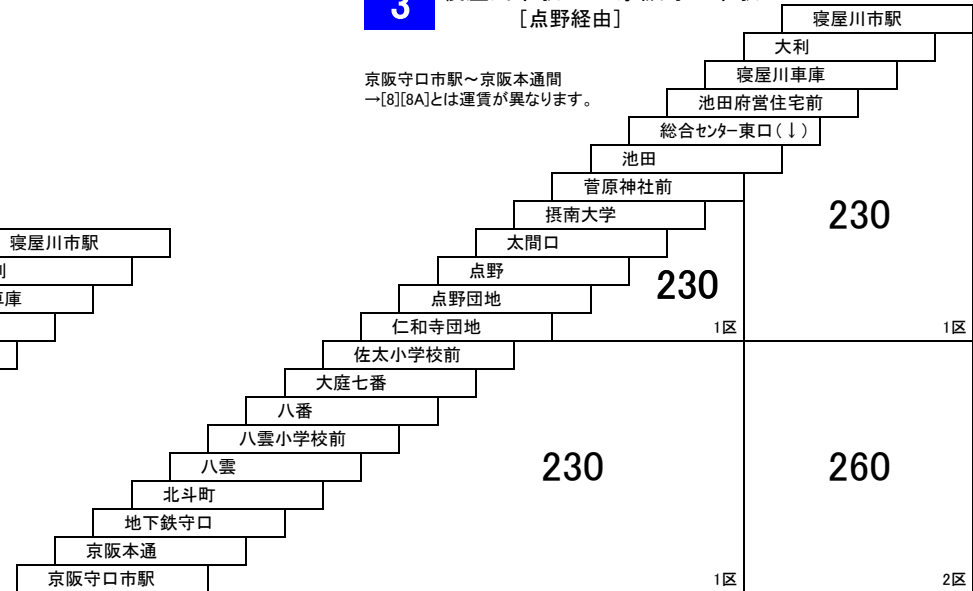

3 寝屋川市駅 — 京阪守口市駅 [点野経由]

京阪守口市駅～京阪本通間
→[8][8A]とは運賃が異なります。