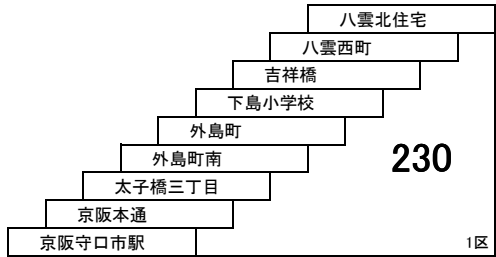

8A 京阪守口市駅 — 八雲北住宅