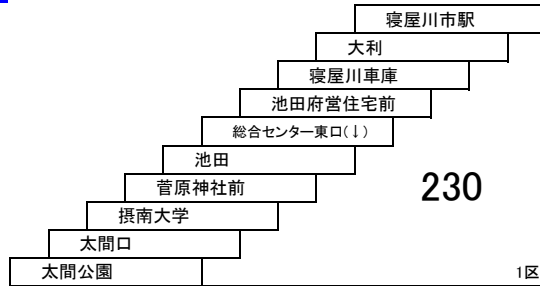

太間公園点野線

11 寝屋川市駅 — 太間公園