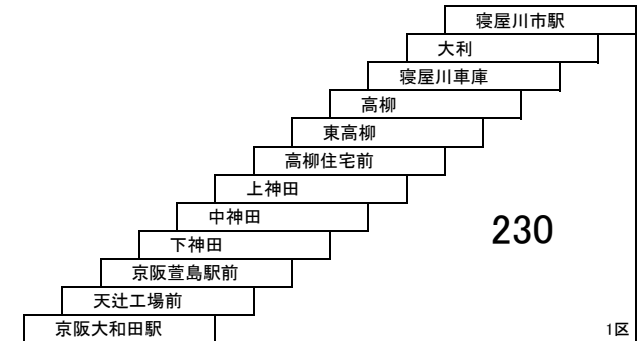

寝屋川市内線

タウンくるA 萱島駅 — 萱島駅
[黒原ルート]

150円区間専用定期券の設定はありません。

タウンくるB 寝屋川市駅・萱島駅 — 河北・深北緑地
市立総合センター — 深北緑地
[木田・河北ルート]

150円区間専用定期券の設定はありません。

寝屋川市駅～電通大寝屋川キャンパス間
巢本～節屋間
→他系統と運賃が異なります。

高柳線

14 寝屋川市駅 — 京阪大和田駅