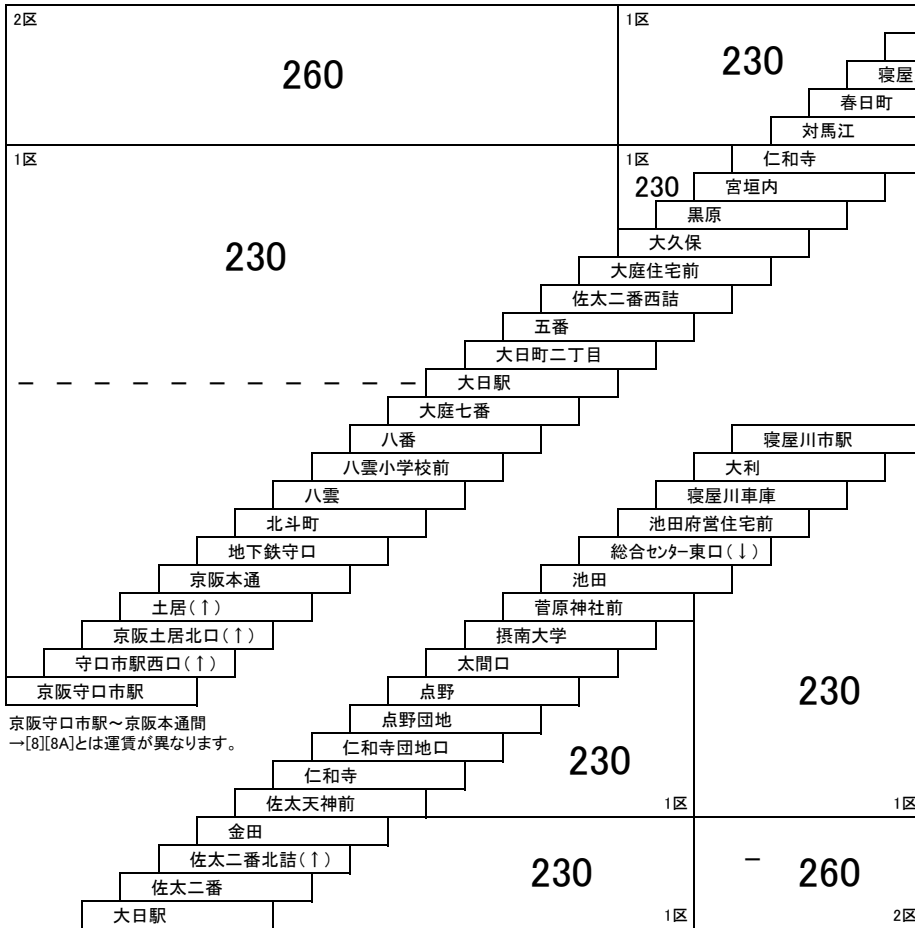

寝屋川守口線

- **1** 寝屋川市駅 — 京阪守口市駅
  [大久保経由]
- **1A** 寝屋川市駅 — 大日駅
  [大久保経由]

- **22** 寝屋川市駅 — 仁和寺