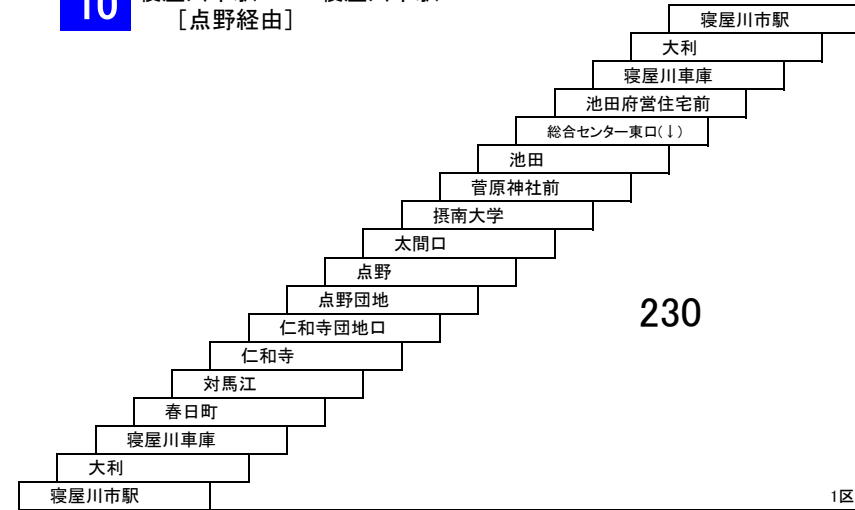

寝屋川音羽町線

タウンくる 寝屋川市駅 — 京阪香里園

150円区間専用定期券の設定はありません。

寝屋川市駅～寝屋川市役所間
→他系統と運賃が異なります。

このページの定期旅客運賃はA表をご覧ください。

お忘れ物・お問い合わせ : 寝屋川営業所 tel 072-830-2221

[ネー1]

2017/4/1

太間公園点野線

11 寝屋川市駅 — 太間公園

10 寝屋川市駅 — 寝屋川市駅
[点野経由]

寝屋川市内線

タウンくる 京阪香里園 — 寝屋川市駅
京阪香里園 — 京阪香里園
[木屋ルート]

150円区間専用定期券の設定はありません。

寝屋川市駅～寝屋川警察署前間
→他系統と運賃が異なります。

このページの定期旅客運賃はA表をご覧ください。