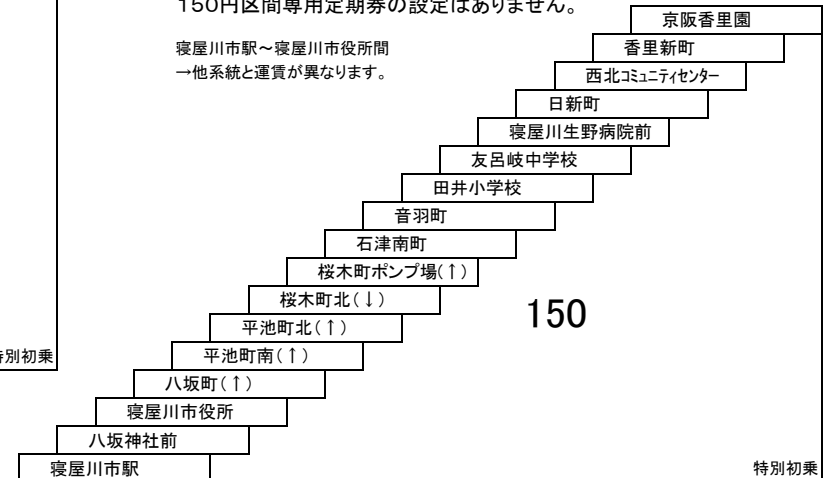

寝屋川音羽町線

タウンくる 寝屋川市駅 — 京阪香里園

150円区間専用定期券の設定はありません。

寝屋川市駅～寝屋川市役所間
→他系統と運賃が異なります。

このページの定期旅客運賃はA表をご覧ください。

お忘れ物・お問い合わせ : 寝屋川営業所 tel 072-830-2221

[ネー1]

2017/4/1