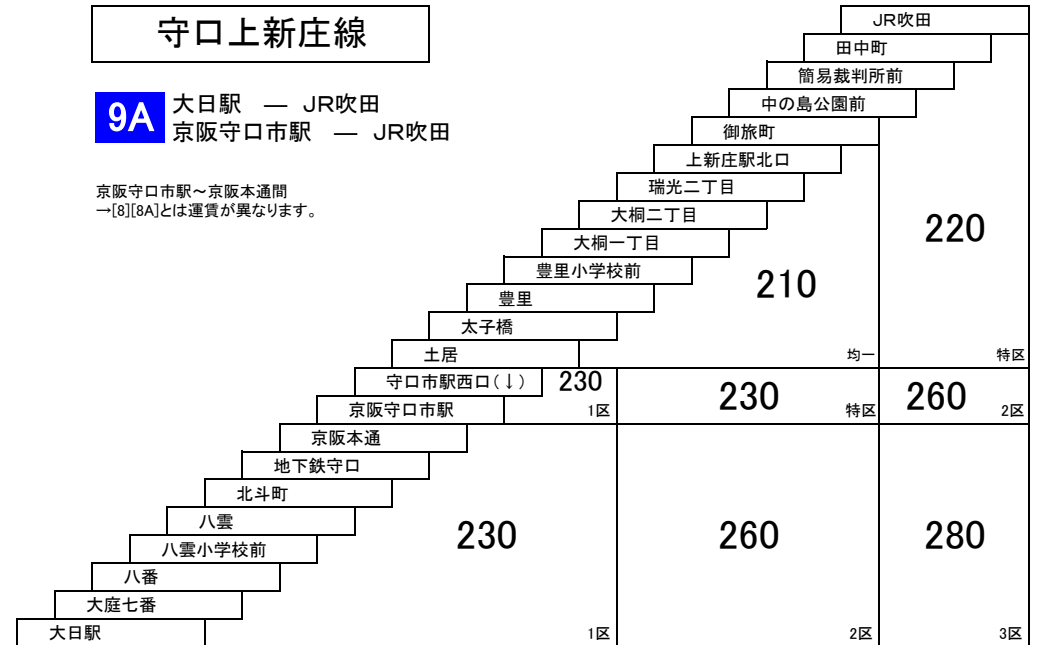

守口上新庄線

9A 大日駅 — JR吹田
京阪守口市駅 — JR吹田

京阪守口市駅～京阪本通間
→[8][8A]とは運賃が異なります。

[このページの定期旅客運賃はA表をご覧ください。](#)

お忘れ物・お問い合わせ : 寝屋川営業所 tel 072-830-2221

[ネー5]

*このページの均一区間(210円)の通学定期券につきましては営業所へお問い合わせ下さい。

2016/12/3