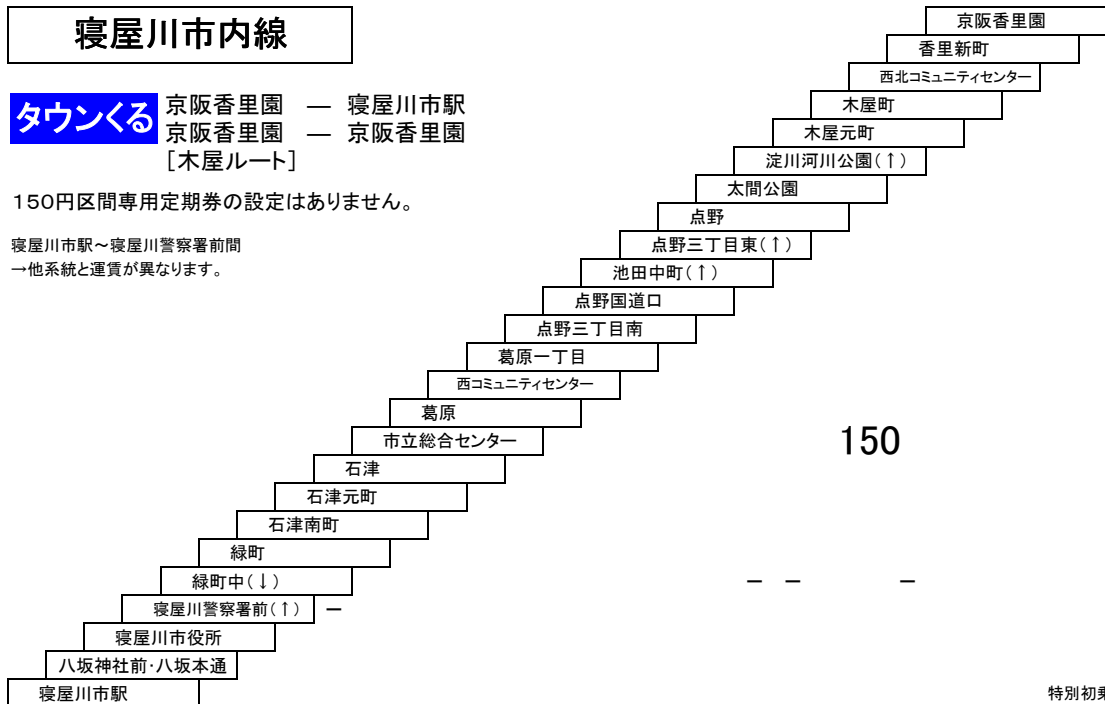

10 寝屋川市駅 — 寝屋川市駅
[点野経由]

寝屋川市内線

タウンくる 京阪香里園 — 寝屋川市駅
京阪香里園 — 京阪香里園
[木屋ルート]

150円区間専用定期券の設定はありません。

寝屋川市駅～寝屋川警察署前間
→他系統と運賃が異なります。

このページの定期旅客運賃はA表をご覧ください。

お忘れ物・お問い合わせ : 寝屋川営業所 tel 072-830-2221

守口市内線