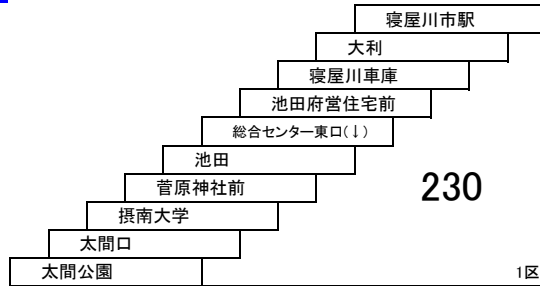

寝屋川音羽町線

タウンくる 寝屋川市駅 — 京阪香里園

150円区間専用定期券の設定はありません。

寝屋川市駅～寝屋川市役所間
→他系統と運賃が異なります。

このページの定期旅客運賃はA表をご覧ください。

お忘れ物・お問い合わせ : 寝屋川営業所 tel 072-830-2221

[ネー1]

2017/4/1

太間公園点野線

11 寝屋川市駅 — 太間公園

10 寝屋川市駅 — 寝屋川市駅
[点野経由]

寝屋川市内線

タウンくる 京阪香里園 — 寝屋川市駅
京阪香里園 — 京阪香里園
[木屋ルート]

150円区間専用定期券の設定はありません。

寝屋川市駅～寝屋川警察署前間
→他系統と運賃が異なります。

このページの定期旅客運賃はA表をご覧ください。