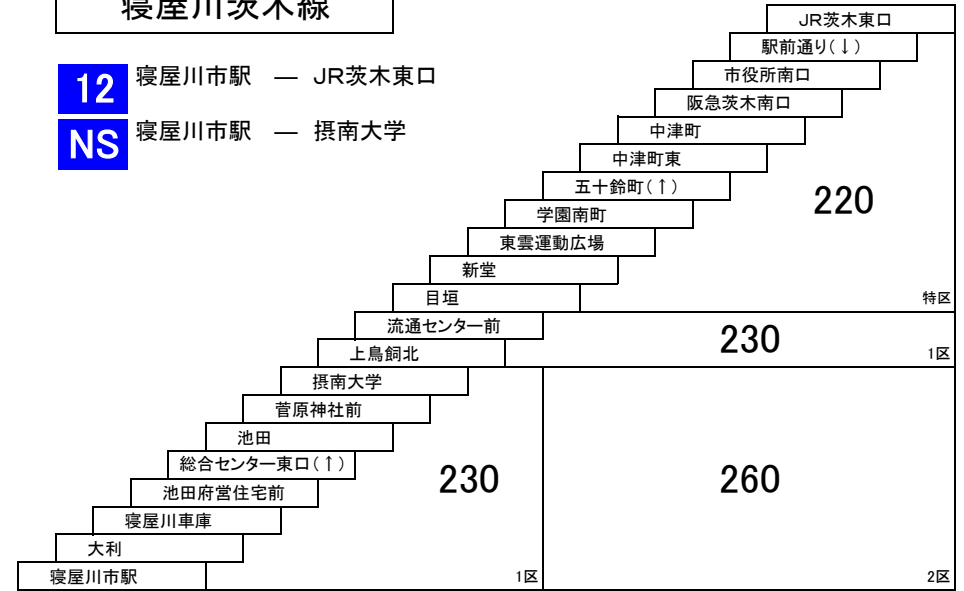

寝屋川茨木線

12 寝屋川市駅 — JR茨木東口

NS 寝屋川市駅 — 摂南大学