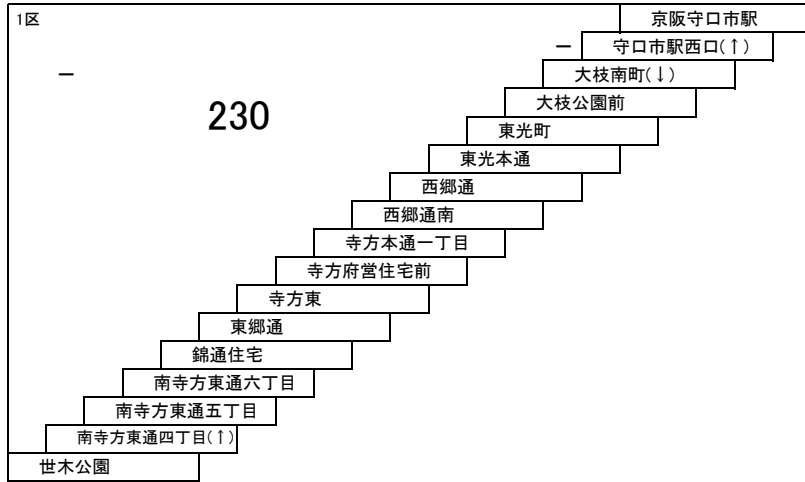

守口南部線

30 京阪守口市駅 — 世木公園
[西郷通経由]