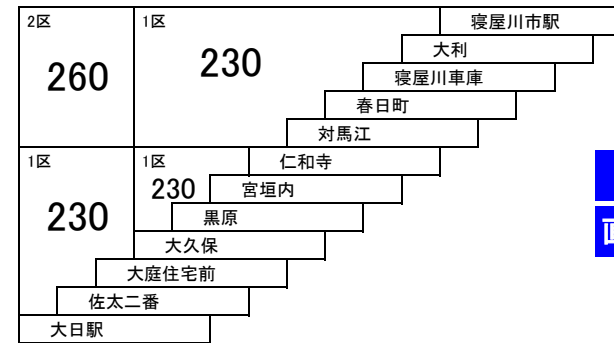

# 寝屋川守口線

- 1** 寝屋川市駅 — 京阪守口市駅  
[大久保経由]
- 1A** 寝屋川市駅 — 大日駅  
[大久保経由]

- 22** 寝屋川市駅 — 仁和寺

- 5** 大日駅 — 寝屋川市駅  
[点野経由]

- 3** 寝屋川市駅 — 京阪守口市駅  
[点野経由]

- 6** 大日駅 — 寝屋川市駅  
[大久保経由]

- 9** 大日駅 — 摂南大学  
[菅原神社前経由]
- 直通** 大日駅 — 摂南大学