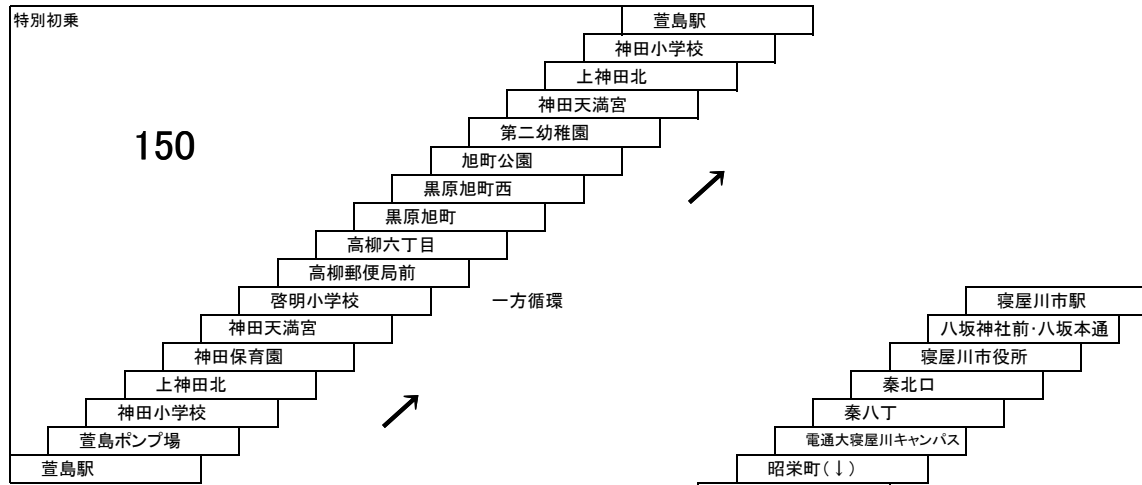

寝屋川市内線

タウンくるA 萱島駅 — 萱島駅
[黒原ルート]

150円区間専用定期券の設定はありません。

タウンくるB 寝屋川市駅・萱島駅 — 河北・深北緑地
市立総合センター — 深北緑地
[木田・河北ルート]

150円区間専用定期券の設定はありません。

寝屋川市駅～電通大寝屋川キャンパス間
巢本～節屋間
→他系統と運賃が異なります。

高柳線

14 寝屋川市駅 — 京阪大和田駅