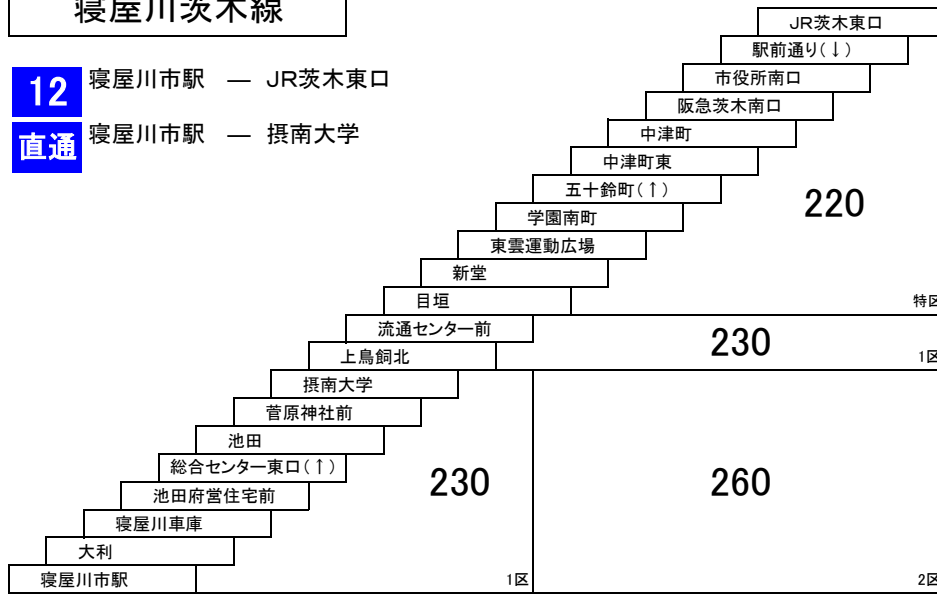

寝屋川茨木線

12 寝屋川市駅 — JR茨木東口

直通 寝屋川市駅 — 摂南大学