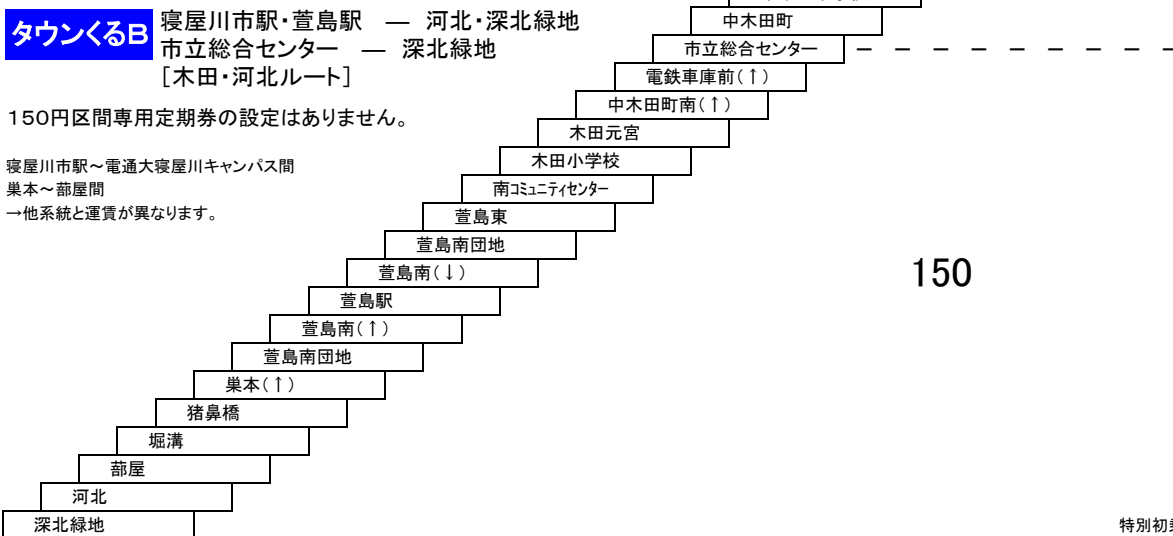

# 寝屋川市内線

**タウンくるA** 萱島駅 — 萱島駅  
[黒原ルート]

150円区間専用定期券の設定はありません。

**タウンくるB** 寝屋川市駅・萱島駅 — 河北・深北緑地  
市立総合センター — 深北緑地  
[木田・河北ルート]

150円区間専用定期券の設定はありません。

寝屋川市駅～電通大寝屋川キャンパス間  
巢本～薮屋間  
→他系統と運賃が異なります。

# 高柳線

**14** 寝屋川市駅 — 京阪大和田駅