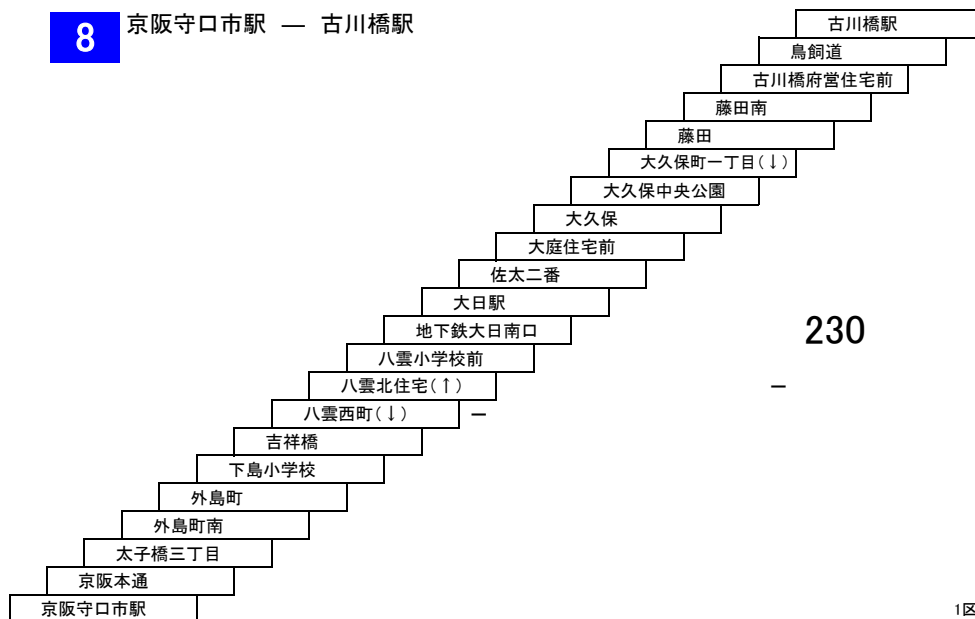

京阪守口市駅～京阪本通間
→[8][8A]とは運賃が異なります。

6 大日駅 — 寝屋川市駅 [大久保経由]

このページの定期旅客運賃はA表をご覧ください。

お忘れ物・お問い合わせ : 寝屋川営業所 tel 072-830-2221

守口市内線

8 京阪守口市駅 — 古川橋駅

8A 京阪守口市駅 — 八雲北住宅

8B 古川橋駅 — 古川橋駅 [大久保循環]