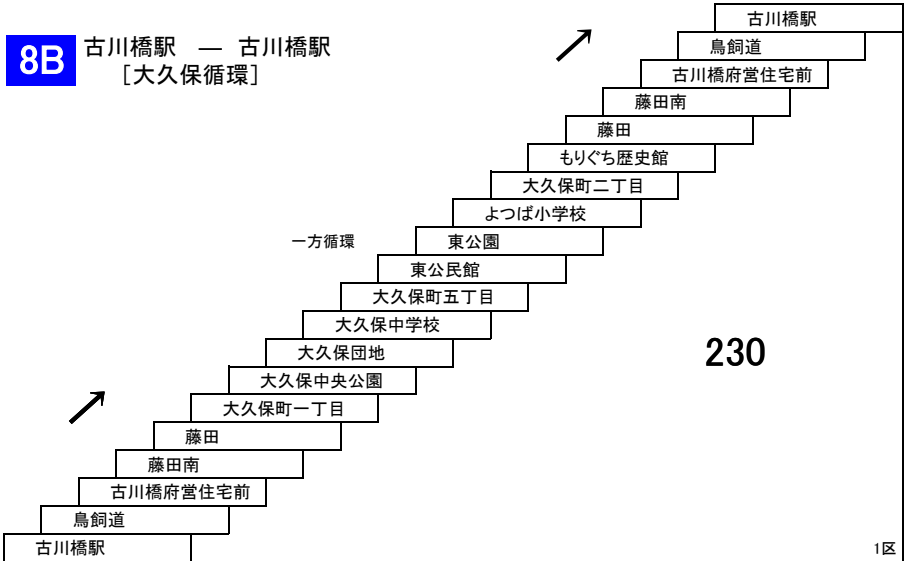

# 守口市内線

**8** 京阪守口市駅 — 古川橋駅

**8A** 京阪守口市駅 — 八雲北住宅

**8B** 古川橋駅 — 古川橋駅  
[大久保循環]

このページの定期旅客運賃はA表をご覧ください。

お忘れ物・お問い合わせ : 寝屋川営業所 tel 072-830-2221