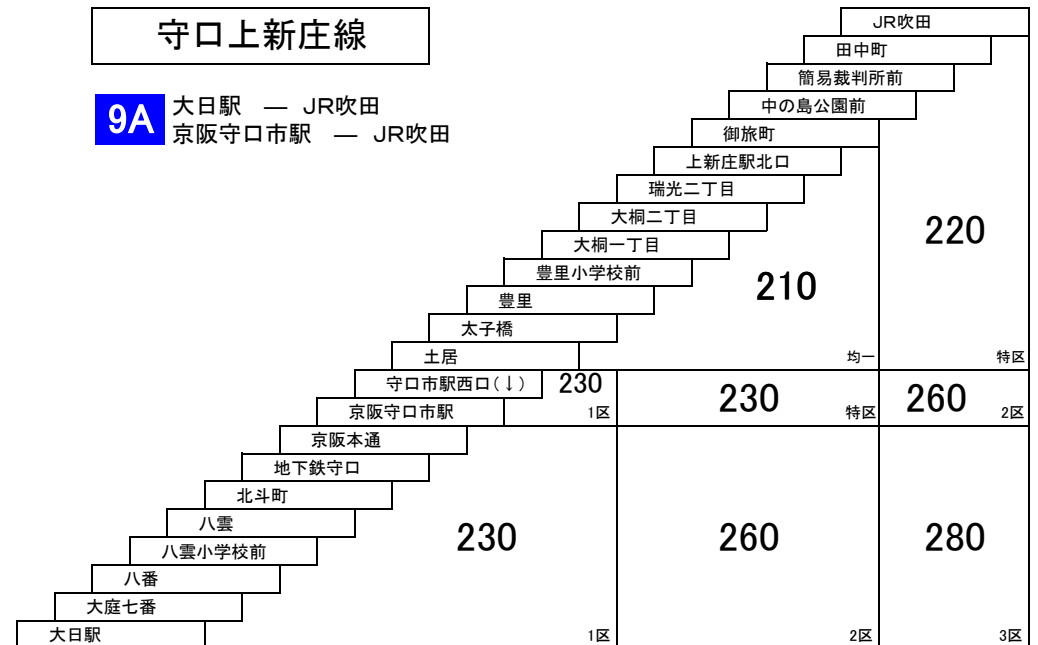

守口上新庄線

9A 大日駅 — JR吹田
京阪守口市駅 — JR吹田

このページの定期旅客運賃はA表をご覧ください。

お忘れ物・お問い合わせ : 寝屋川営業所 tel 072-830-2221

[ネー5]

*このページの均一区間(210円)の通学定期券につきましては営業所へお問い合わせ下さい。

2017/12/1