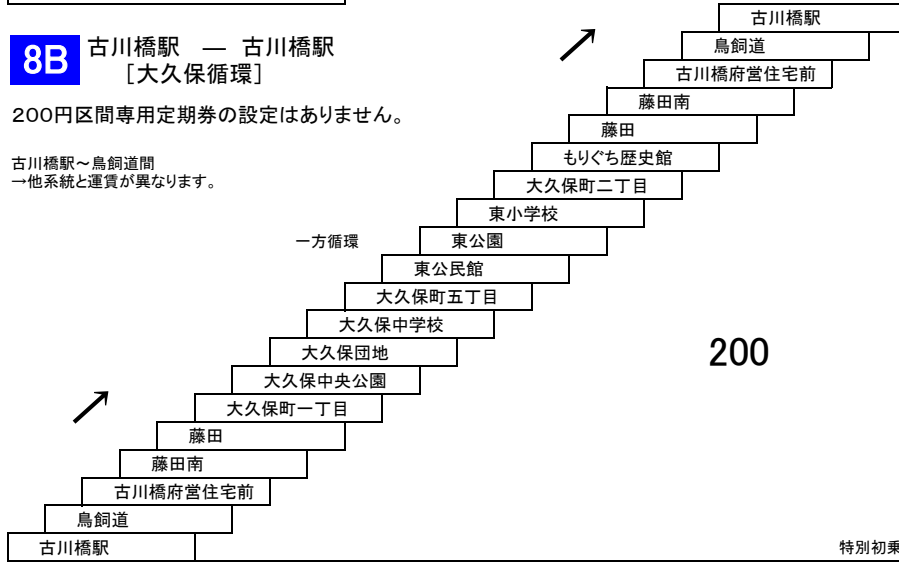

京阪守口市駅～京阪本通間
→他系統と運賃が異なります。

このページの定期旅客運賃はA表をご覧ください。

お忘れ物・お問い合わせ : 寝屋川営業所 tel 072-830-2221

守口市内線

8B 古川橋駅 — 古川橋駅
[大久保循環]

200円区間専用定期券の設定はありません。

古川橋駅～鳥飼道間
→他系統と運賃が異なります。

寝屋川茨木線