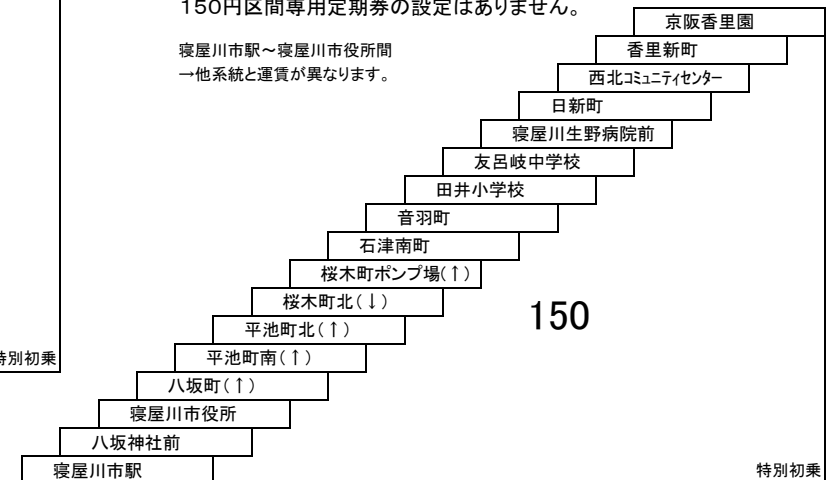

寝屋川音羽町線

タウンくる 寝屋川市駅 — 京阪香里園

150円区間専用定期券の設定はありません。

寝屋川市駅～寝屋川市役所間
→他系統と運賃が異なります。

このページの定期旅客運賃はA表をご覧ください。

お忘れ物・お問い合わせ : 寝屋川営業所 tel 072-830-2221