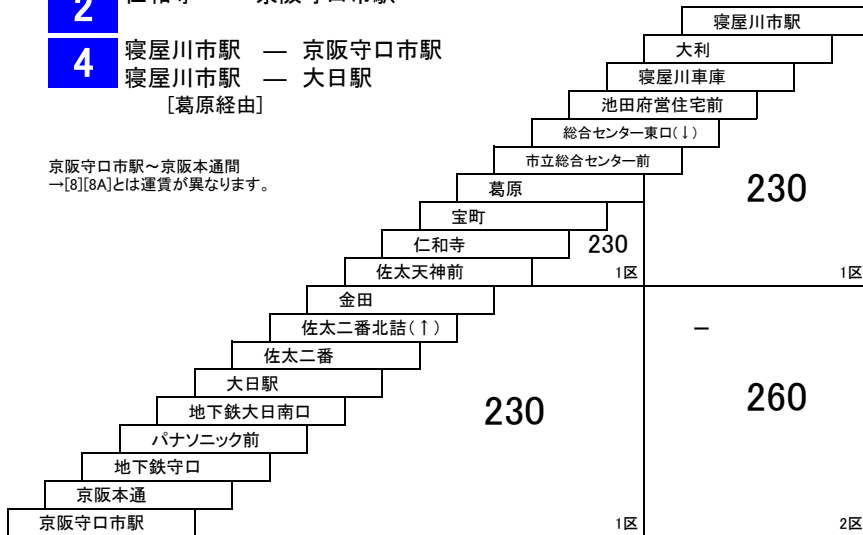

国道線

2 仁和寺 — 京阪守口市駅

4 寝屋川市駅 — 京阪守口市駅
寝屋川市駅 — 大日駅
[葛原経由]

京阪守口市駅～京阪本通間
→[8][8A]とは運賃が異なります。