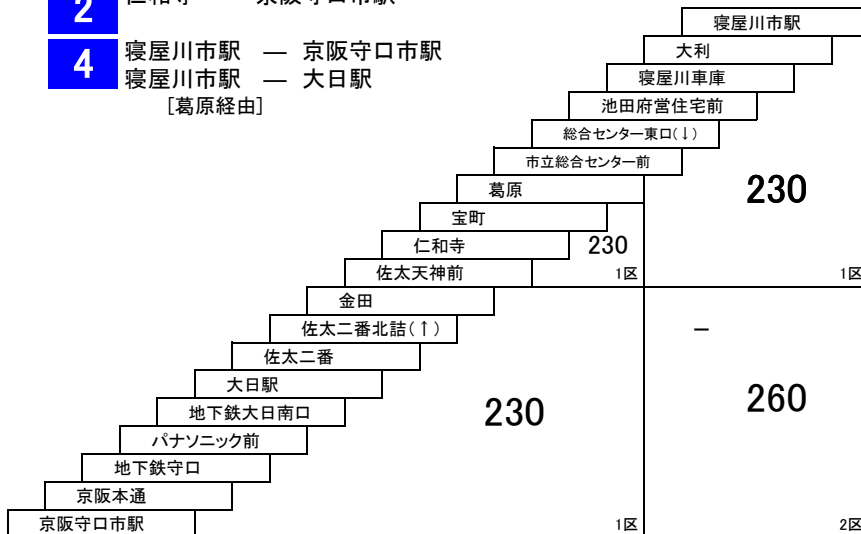

このページの定期旅客運賃はA表をご覧ください。

お忘れ物・お問い合わせ : 寝屋川営業所 tel 072-830-2221

寝屋川茨木線

12 寝屋川市駅 — JR茨木東口

NS 寝屋川市駅 — 摂南大学

国道線

2 仁和寺 — 京阪守口市駅

4 寝屋川市駅 — 京阪守口市駅
寝屋川市駅 — 大日駅
[葛原経由]