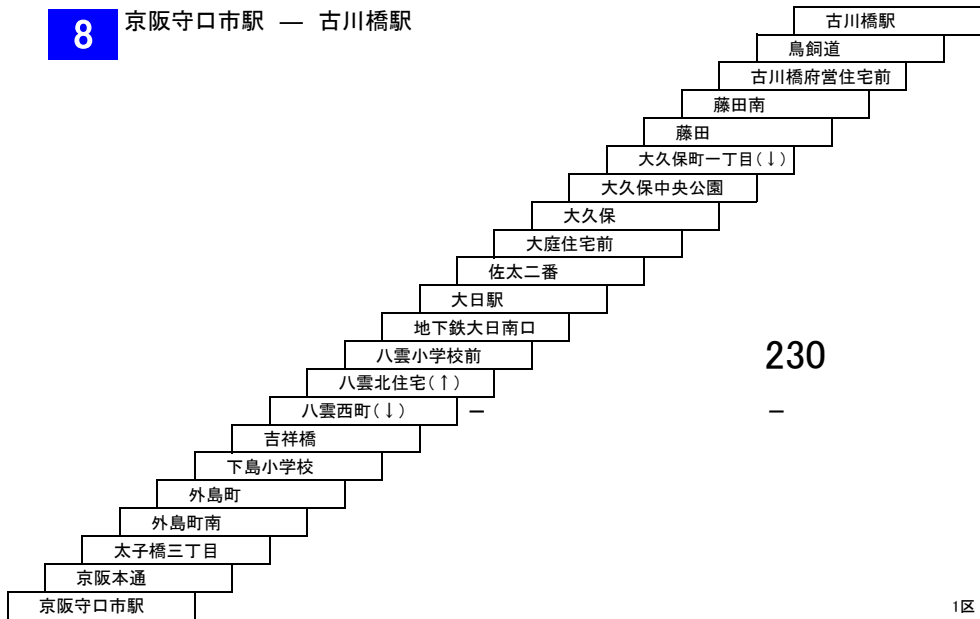

守口市内線

8 京阪守口市駅 — 古川橋駅