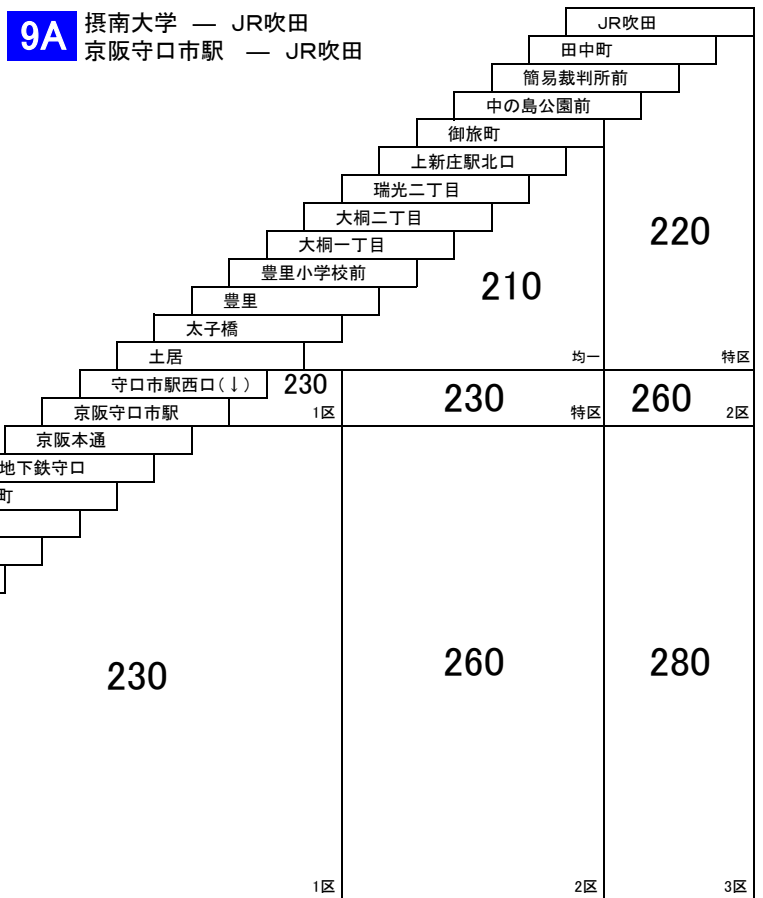

守口上新庄線

9A 摂南大学 — JR吹田
京阪守口市駅 — JR吹田