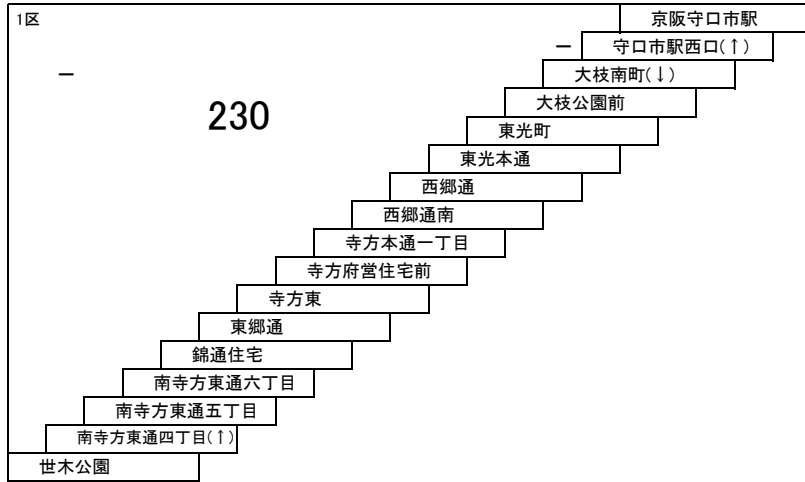

京阪守口市駅～京阪本通間
→[8][8A]とは運賃が異なります。

[このページの定期旅客運賃はA表をご覧ください。](#)

お忘れ物・お問い合わせ : 寝屋川営業所 tel 072-830-2221

[ネー5]

*このページの均一区間(210円)の通学定期券につきましては営業所へお問い合わせ下さい。

2016/12/3

守口南部線

30 京阪守口市駅 — 世木公園
[西郷通経由]