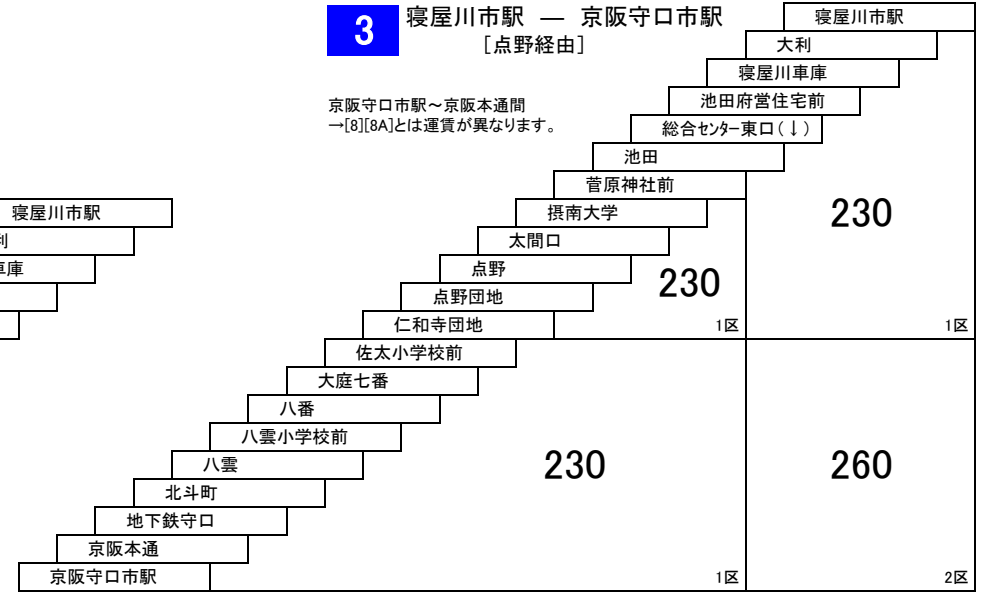

# 寝屋川守口線

- 1** 寝屋川市駅 — 京阪守口市駅  
[大久保経由]
- 1A** 寝屋川市駅 — 大日駅  
[大久保経由]

- 22** 寝屋川市駅 — 仁和寺

- 5** 大日駅 — 寝屋川市駅  
[点野経由]

- 3** 寝屋川市駅 — 京阪守口市駅  
[点野経由]

- 6** 大日駅 — 寝屋川市駅  
[大久保経由]

- 9** 大日駅 — 摂南大学  
[菅原神社前経由]
- 直通** 大日駅 — 摂南大学