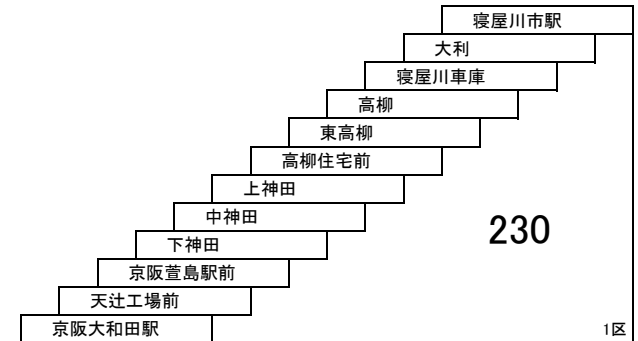

寝屋川市内線

タウンくるA 萱島駅 — 萱島駅
[黒原ルート]

150円区間専用定期券の設定はありません。

タウンくるB 寝屋川市駅・萱島駅 — 河北・深北緑地
市立総合センター — 深北緑地
[木田・河北ルート]

150円区間専用定期券の設定はありません。

寝屋川市駅～電通大寝屋川キャンパス間
巢本～蔀屋間
→他系統と運賃が異なります。

高柳線

14 寝屋川市駅 — 京阪大和田駅