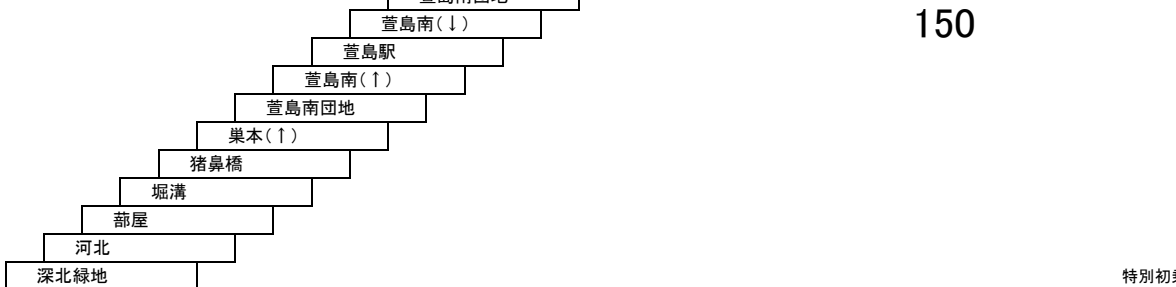

寝屋川市内線

タウンくるA 萱島駅 — 萱島駅
[黒原ルート]

150円区間専用定期券の設定はありません。

タウンくるB 寝屋川市駅・萱島駅 — 河北・深北緑地
市立総合センター — 深北緑地
[木田・河北ルート]

150円区間専用定期券の設定はありません。

寝屋川市駅～電通大寝屋川キャンパス間
巢本～蔀屋間
→他系統と運賃が異なります。

高柳線

14 寝屋川市駅 — 京阪大和田駅