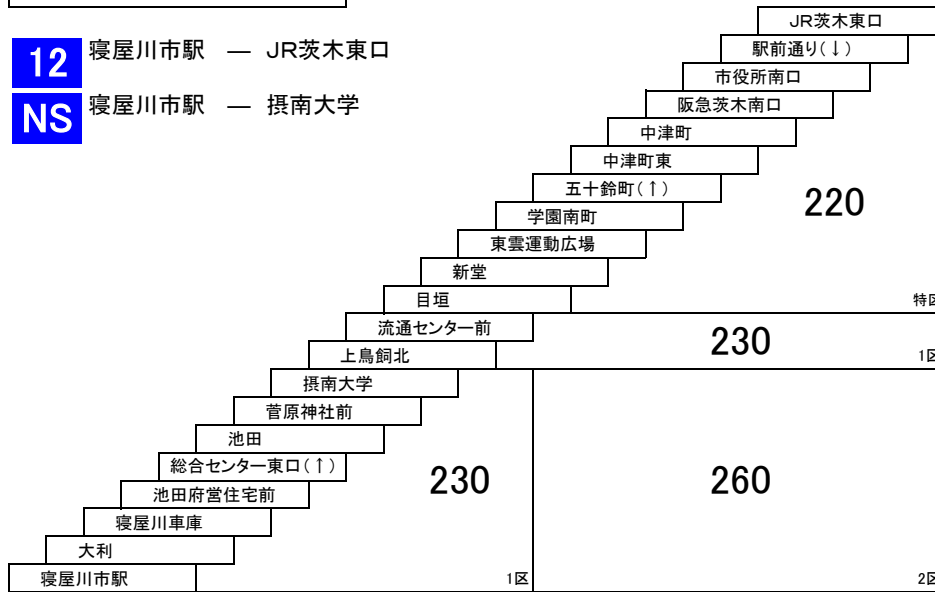

寝屋川茨木線

12 寝屋川市駅 — JR茨木東口

NS 寝屋川市駅 — 摂南大学