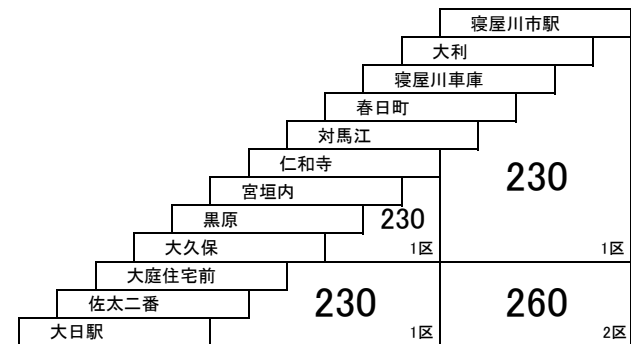

6 大日駅 — 寝屋川市駅 [大久保経由]

このページの定期旅客運賃はA表をご覧ください。

お忘れ物・お問い合わせ : 寝屋川営業所 tel 072-830-2221