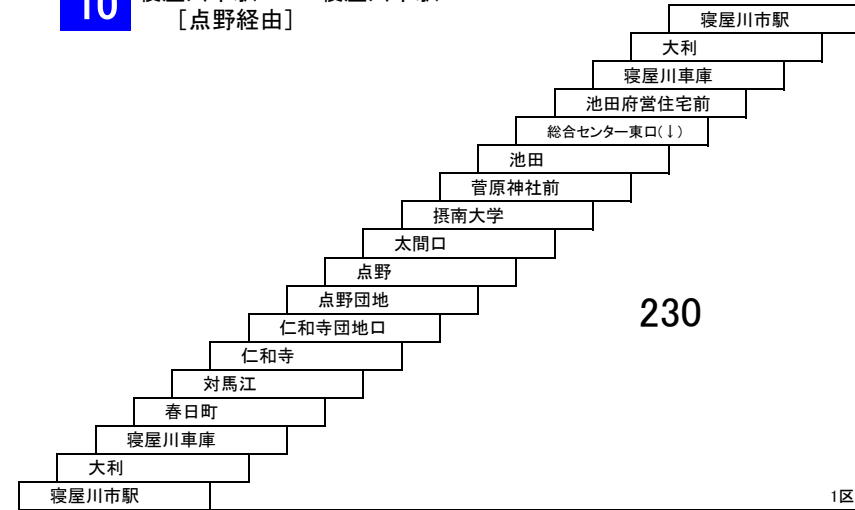

10 寝屋川市駅 — 寝屋川市駅
[点野経由]