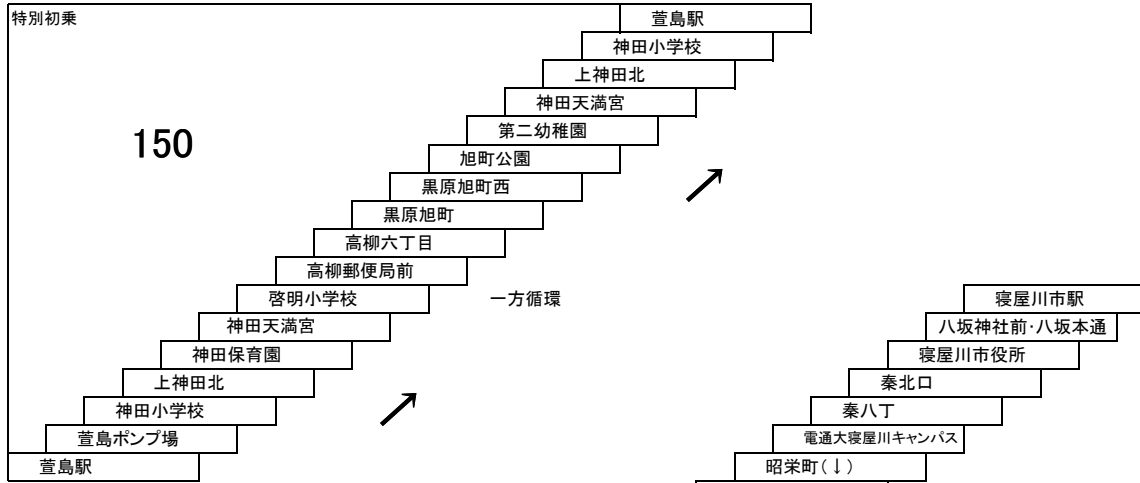

# 寝屋川市内線

**タウンくるA** 萱島駅 — 萱島駅  
[黒原ルート]

150円区間専用定期券の設定はありません。

**タウンくるB** 寝屋川市駅・萱島駅 — 河北・深北緑地  
市立総合センター — 深北緑地  
[木田・河北ルート]

150円区間専用定期券の設定はありません。

寝屋川市駅～電通大寝屋川キャンパス間  
巢本～薮屋間  
→他系統と運賃が異なります。

# 高柳線

**14** 寝屋川市駅 — 京阪大和田駅