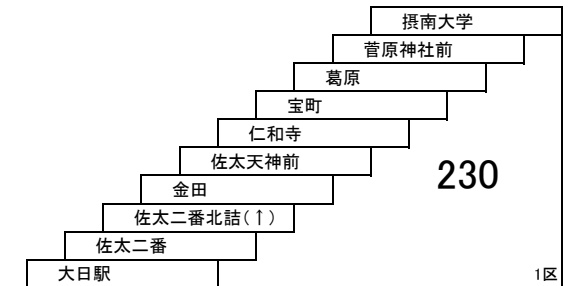

# 寝屋川守口線

- 1** 寝屋川市駅 — 京阪守口市駅  
[大久保経由]
- 1A** 寝屋川市駅 — 大日駅  
[大久保経由]

- 22** 寝屋川市駅 — 仁和寺

- 5** 大日駅 — 寝屋川市駅  
[点野経由]

- 3** 寝屋川市駅 — 京阪守口市駅  
[点野経由]

- 6** 大日駅 — 寝屋川市駅  
[大久保経由]

- 9** 大日駅 — 摂南大学  
[菅原神社前経由]
- 直通** 大日駅 — 摂南大学