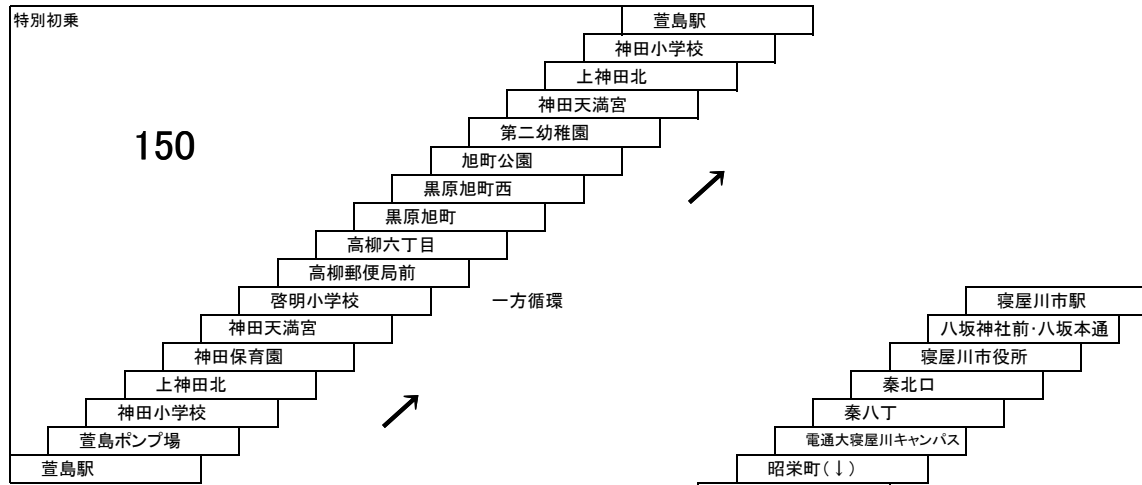

寝屋川市内線

タウンくるA 萱島駅 — 萱島駅
[黒原ルート]

150円区間専用定期券の設定はありません。

タウンくるB 寝屋川市駅・萱島駅 — 河北・深北緑地
市立総合センター — 深北緑地
[木田・河北ルート]

150円区間専用定期券の設定はありません。

寝屋川市駅～電通大寝屋川キャンパス間
巢本～蔀屋間
→他系統と運賃が異なります。

高柳線

14 寝屋川市駅 — 京阪大和田駅