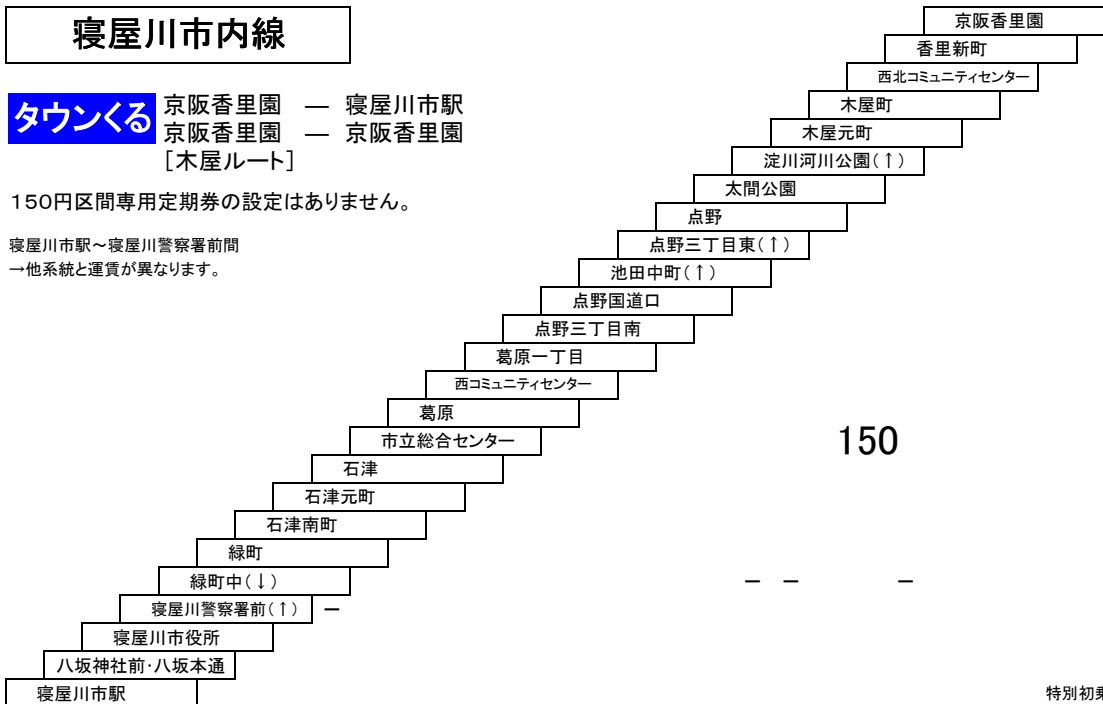

太間公園点野線

11 寝屋川市駅 — 太間公園

10 寝屋川市駅 — 寝屋川市駅
[点野経由]

寝屋川市内線

タウンくる 京阪香里園 — 寝屋川市駅
京阪香里園 — 京阪香里園
[木屋ルート]

150円区間専用定期券の設定はありません。

寝屋川市駅～寝屋川警察署前間
→他系統と運賃が異なります。

このページの定期旅客運賃はA表をご覧ください。