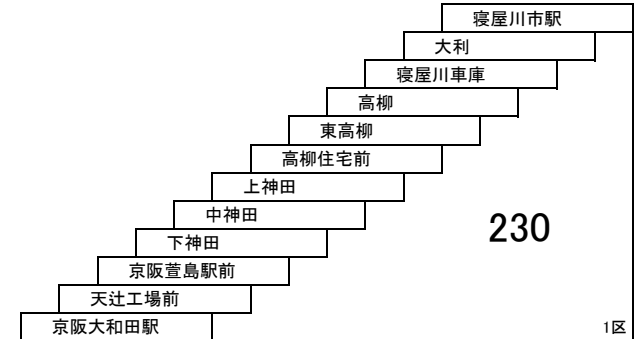

高柳線

14 寝屋川市駅 — 京阪大和田駅