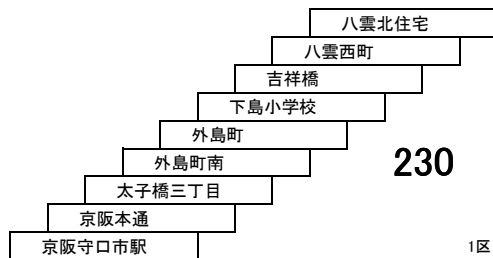

京阪守口市駅～京阪本通間
→[8][8A]とは運賃が異なります。

6 大日駅 — 寝屋川市駅 [大久保経由]

このページの定期旅客運賃はA表をご覧ください。

お忘れ物・お問い合わせ : 寝屋川営業所 tel 072-830-2221

守口市内線

8 京阪守口市駅 — 古川橋駅

8A 京阪守口市駅 — 八雲北住宅

8B 古川橋駅 — 古川橋駅 [大久保循環]