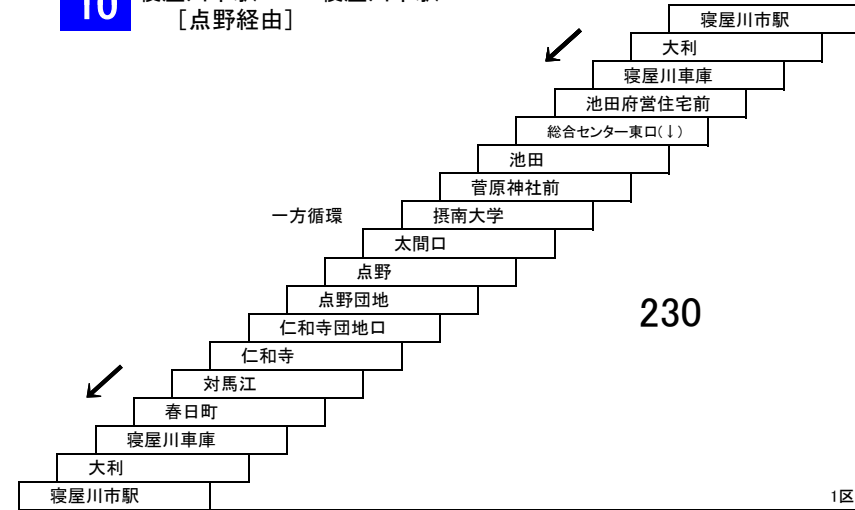

10 寝屋川市駅 — 寝屋川市駅
[点野経由]