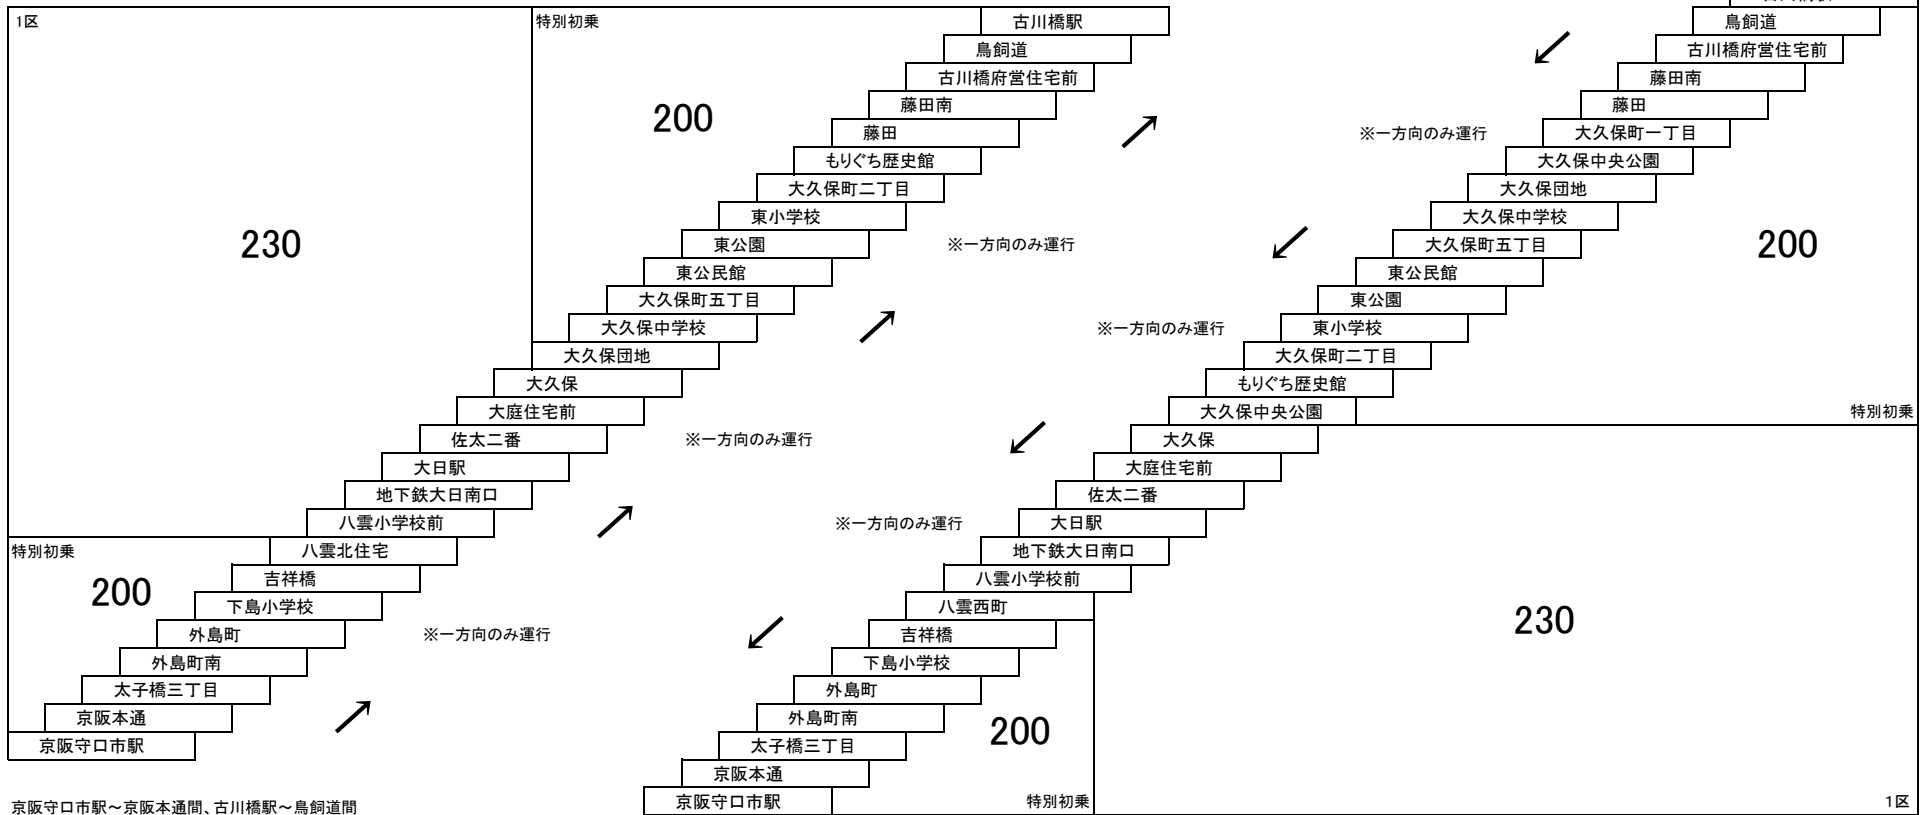

守口市内線

8 京阪守口市駅 — 古川橋駅

200円区間専用定期券の設定はありません。

京阪守口市駅～京阪本通間、古川橋駅～鳥飼道間
→他系統と運賃が異なります。

京阪守口市駅～京阪本通間、古川橋駅～鳥飼道間
→他系統と運賃が異なります。