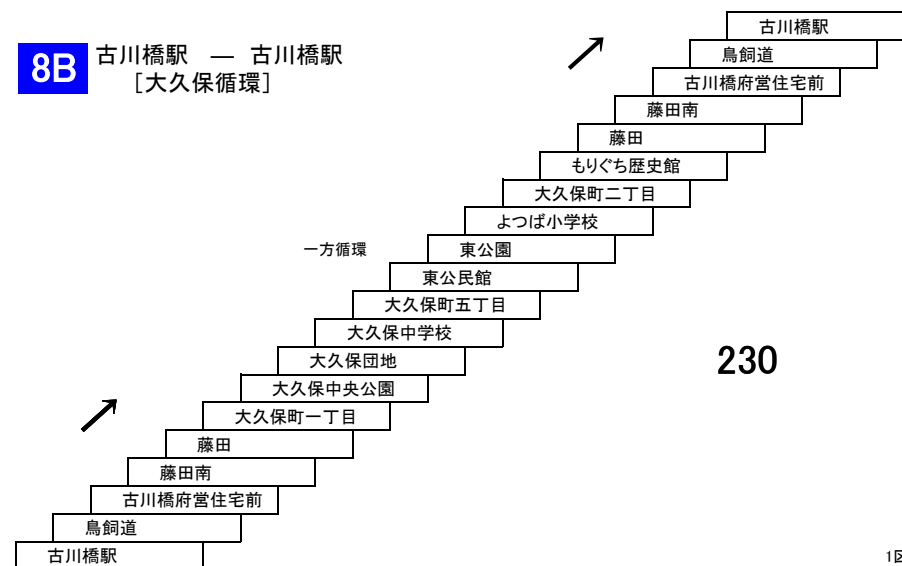

京阪守口市駅～京阪本通間
→[8][8A]とは運賃が異なります。

6 大日駅 — 寝屋川市駅 [大久保経由]

このページの定期旅客運賃はA表をご覧ください。

お忘れ物・お問い合わせ : 寝屋川営業所 tel 072-830-2221

守口市内線

8 京阪守口市駅 — 古川橋駅

8A 京阪守口市駅 — 八雲北住宅

8B 古川橋駅 — 古川橋駅 [大久保循環]