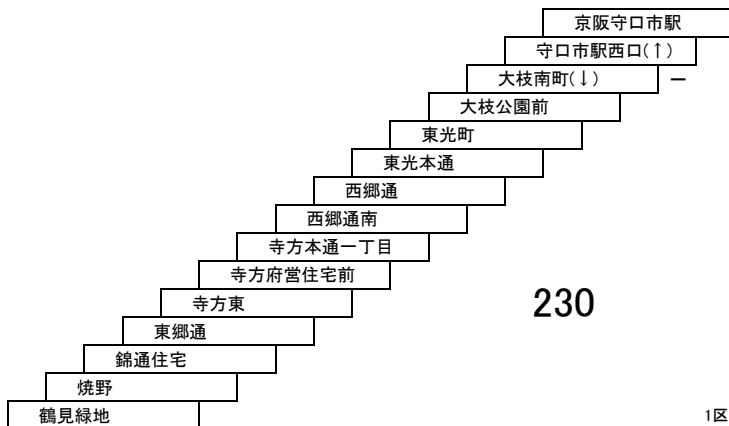

19 京阪守口市駅 — 鶴見緑地
京阪守口市駅 — 東郷通