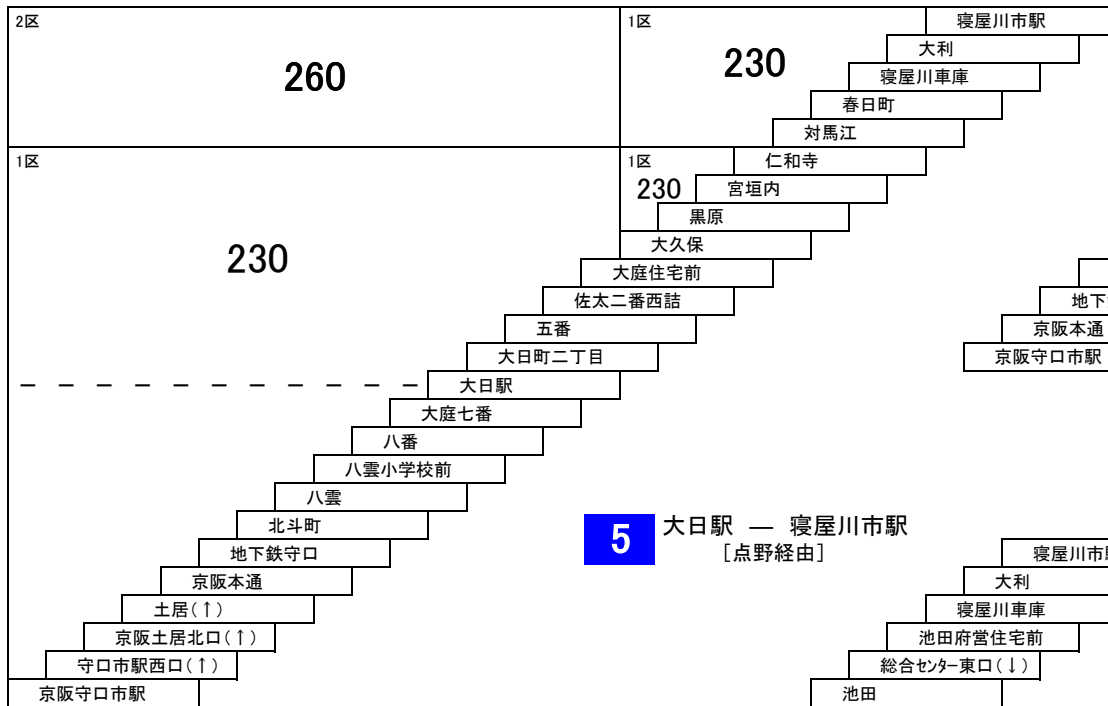

寝屋川守口線

- **1** 寝屋川市駅 — 京阪守口市駅
  [大久保経由]
- **1A** 寝屋川市駅 — 大日駅
  [大久保経由]
- **22** 寝屋川市駅 — 仁和寺

京阪守口市駅～京阪本通間
→[8][8A]とは運賃が異なります。