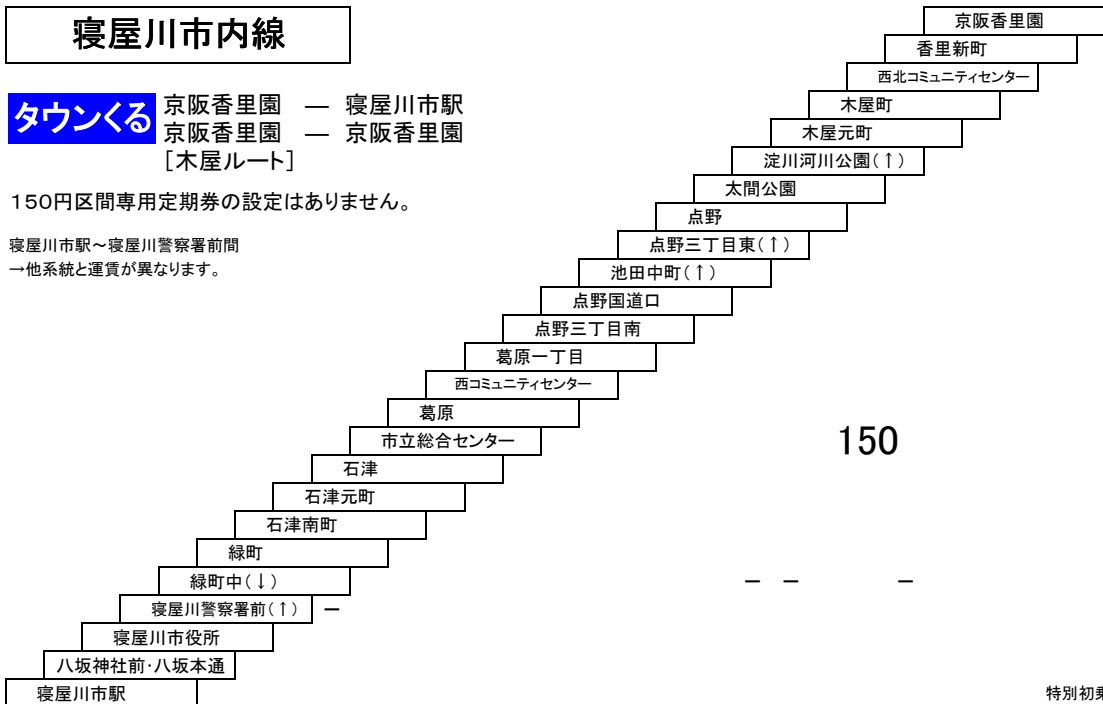

寝屋川市内線

タウンくる 京阪香里園 — 寝屋川市駅
京阪香里園 — 京阪香里園
[木屋ルート]

150円区間専用定期券の設定はありません。

寝屋川市駅～寝屋川警察署前間
→他系統と運賃が異なります。