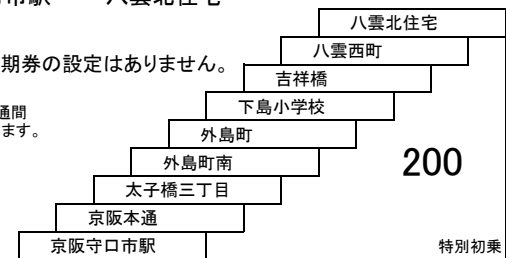

8A 京阪守口市駅 — 八雲北住宅

200円区間専用定期券の設定はありません。

京阪守口市駅～京阪本通間
→他系統と運賃が異なります。

このページの定期旅客運賃はA表をご覧ください。

お忘れ物・お問い合わせ : 寝屋川営業所 tel 072-830-2221