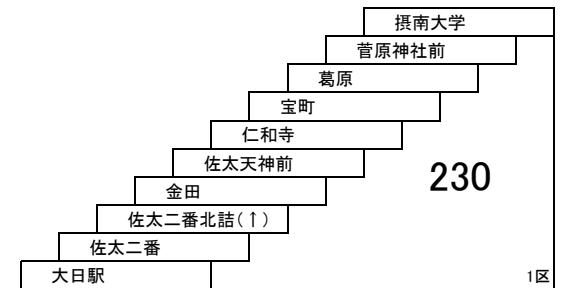

5 大日駅 — 寝屋川市駅
[点野経由]

3 寝屋川市駅 — 京阪守口市駅
[点野経由]

6 大日駅 — 寝屋川市駅
[大久保経由]

9 大日駅 — 摂南大学
[菅原神社前経由]
直通 大日駅 — 摂南大学

守口市内線

8 京阪守口市駅 — 古川橋駅

8A 京阪守口市駅 — 八雲北住宅

このページの定期旅客運賃はA表をご覧ください。