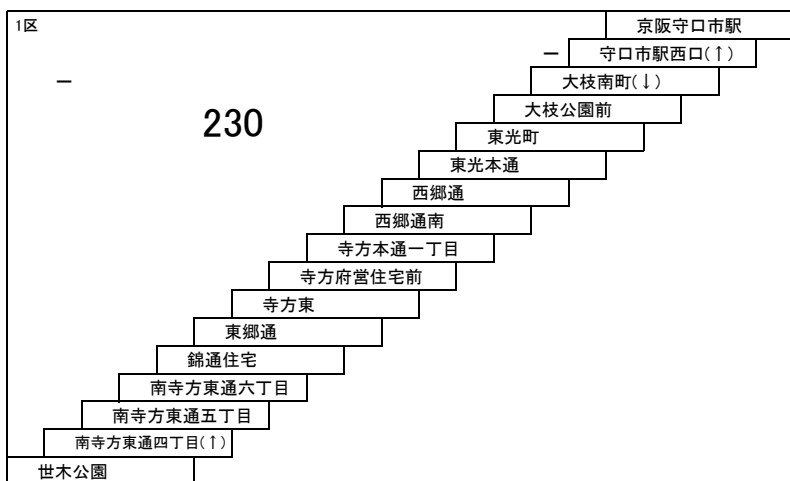

4 寝屋川市駅 — 京阪守口市駅
寝屋川市駅 — 大日駅

[葛原経由]

このページの定期旅客運賃はA表をご覧ください。

お忘れ物・お問い合わせ : 寝屋川営業所 tel 072-830-2221

守口南部線

30 京阪守口市駅 — 世木公園
[西郷通経由]

19 京阪守口市駅 — 鶴見緑地
京阪守口市駅 — 東郷通

29 京阪守口市駅 — 京阪守口市駅
[南寺方東通経由]