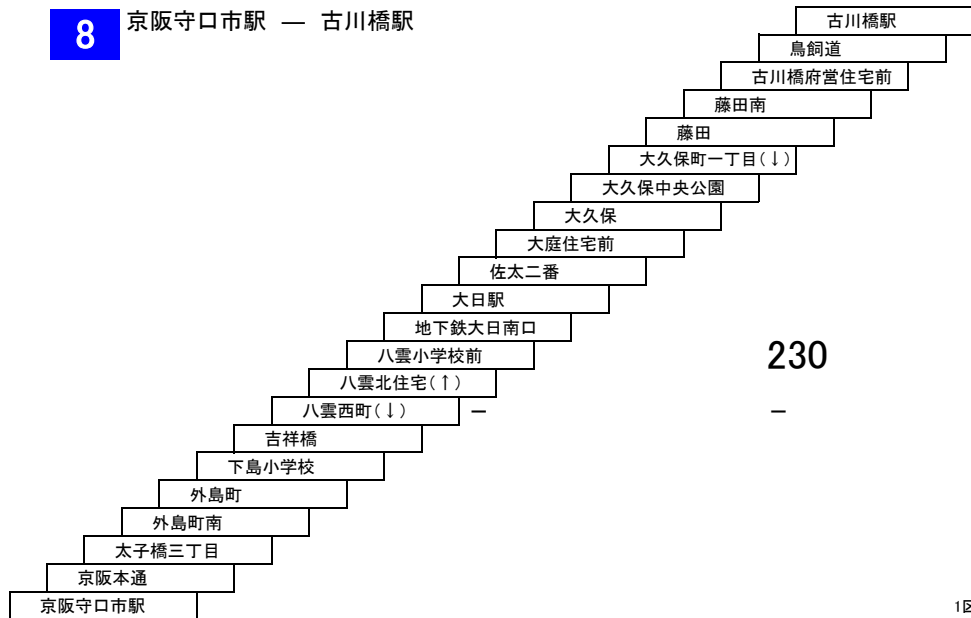

5 大日駅 — 寝屋川市駅
[点野経由]

3 寝屋川市駅 — 京阪守口市駅
[点野経由]

6 大日駅 — 寝屋川市駅
[大久保経由]

9 大日駅 — 摂南大学
[菅原神社前経由]
直通 大日駅 — 摂南大学

守口市内線

8 京阪守口市駅 — 古川橋駅

8A 京阪守口市駅 — 八雲北住宅

このページの定期旅客運賃はA表をご覧ください。