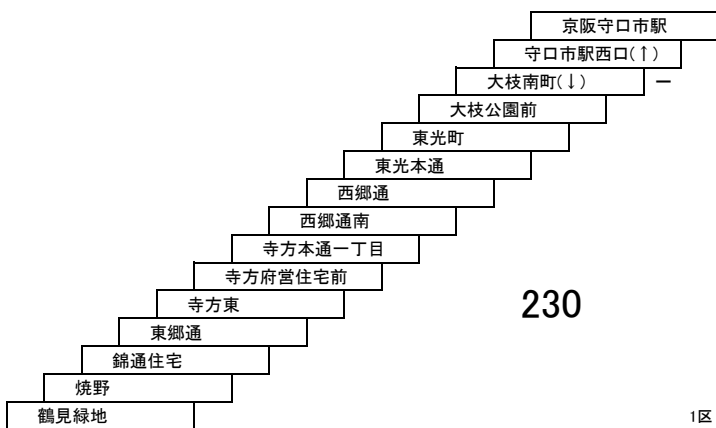

4 寝屋川市駅 — 京阪守口市駅
寝屋川市駅 — 大日駅

[葛原経由]

このページの定期旅客運賃はA表をご覧ください。

お忘れ物・お問い合わせ : 寝屋川営業所 tel 072-830-2221

守口南部線

30 京阪守口市駅 — 世木公園
[西郷通経由]

19 京阪守口市駅 — 鶴見緑地
京阪守口市駅 — 東郷通

29 京阪守口市駅 — 京阪守口市駅
[南寺方東通経由]