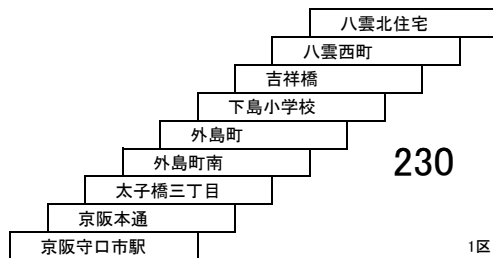

5 大日駅 — 寝屋川市駅
[点野経由]

3 寝屋川市駅 — 京阪守口市駅
[点野経由]

6 大日駅 — 寝屋川市駅
[大久保経由]

9 大日駅 — 摂南大学
[菅原神社前経由]
直通 大日駅 — 摂南大学

守口市内線

8 京阪守口市駅 — 古川橋駅

8A 京阪守口市駅 — 八雲北住宅

このページの定期旅客運賃はA表をご覧ください。