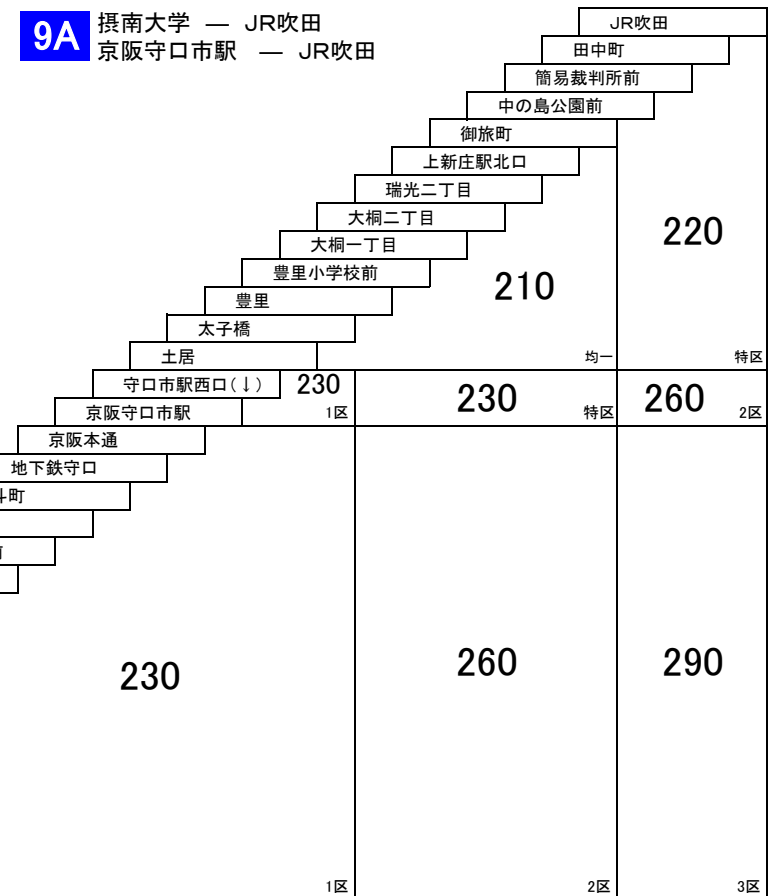

守口上新庄線

9A 摂南大学 — JR吹田
京阪守口市駅 — JR吹田