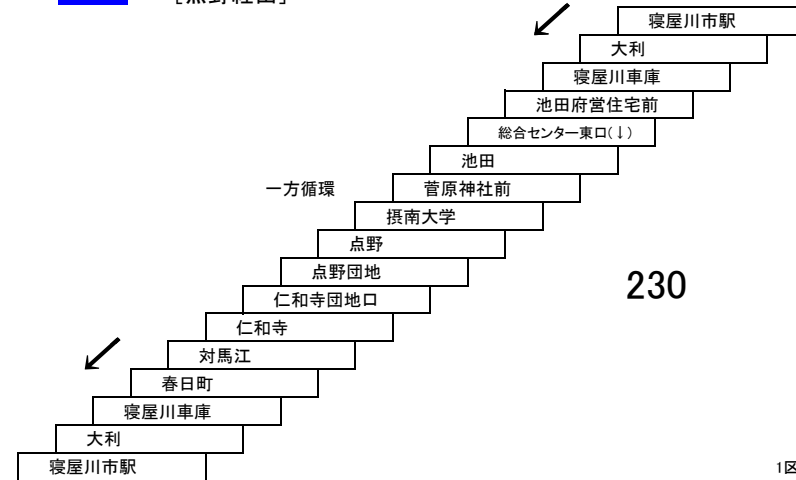

このページの定期旅客運賃はA表をご覧ください。

お忘れ物・お問い合わせ : 寝屋川営業所 tel 072-830-2221

太間公園点野線

11 寝屋川市駅 — 太間公園

10 寝屋川市駅 — 寝屋川市駅 [点野経由]

寝屋川市内線

タウンくる 京阪香里園 — 寝屋川市駅 京阪香里園 — 京阪香里園 [木屋ルート]

150円区間専用定期券の設定はありません。