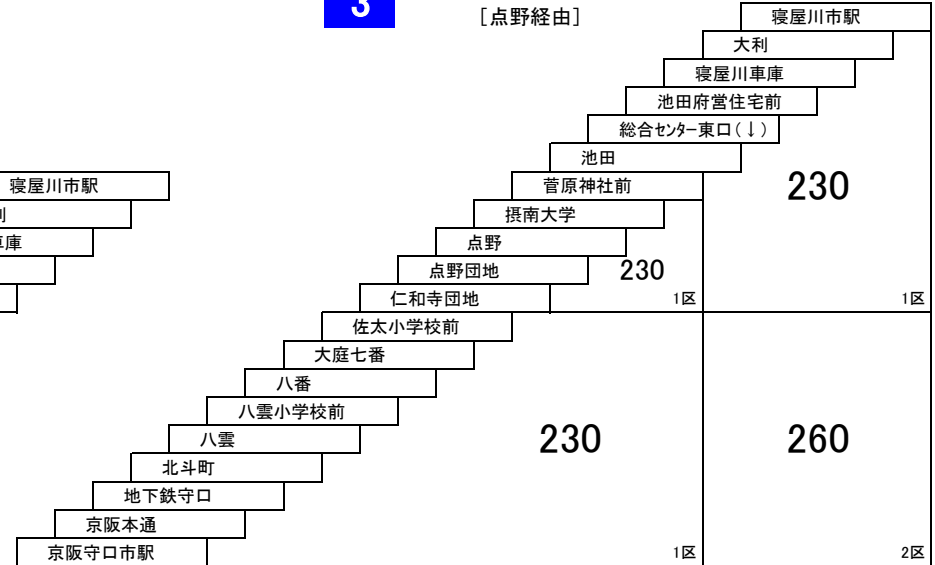

5 大日駅 — 寝屋川市駅
[点野経由]

3 寝屋川市駅 — 京阪守口市駅
[点野経由]