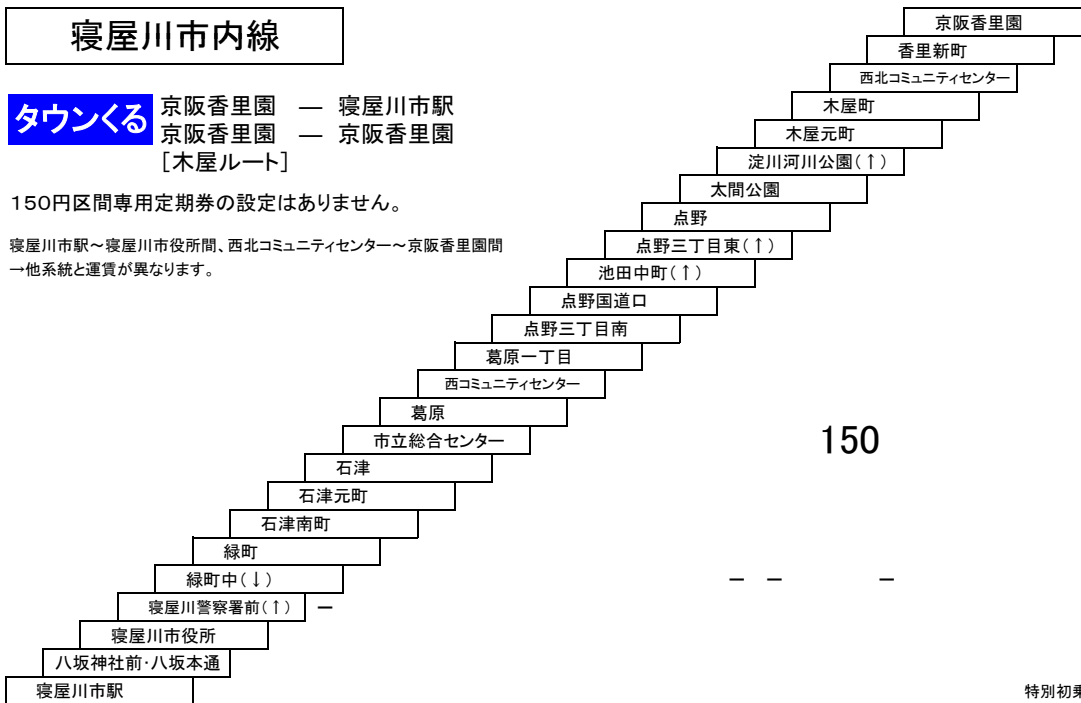

寝屋川市内線

タウンくる 京阪香里園 — 寝屋川市駅 京阪香里園 — 京阪香里園 [木屋ルート]

150円区間専用定期券の設定はありません。

寝屋川市駅～寝屋川市役所間、西北コミュニティセンター～京阪香里園間
→他系統と運賃が異なります。

このページの定期旅客運賃はA表をご覧ください。

お忘れ物・お問い合わせ : 寝屋川営業所 tel 072-830-2221

[ネー2]

2020/4/1