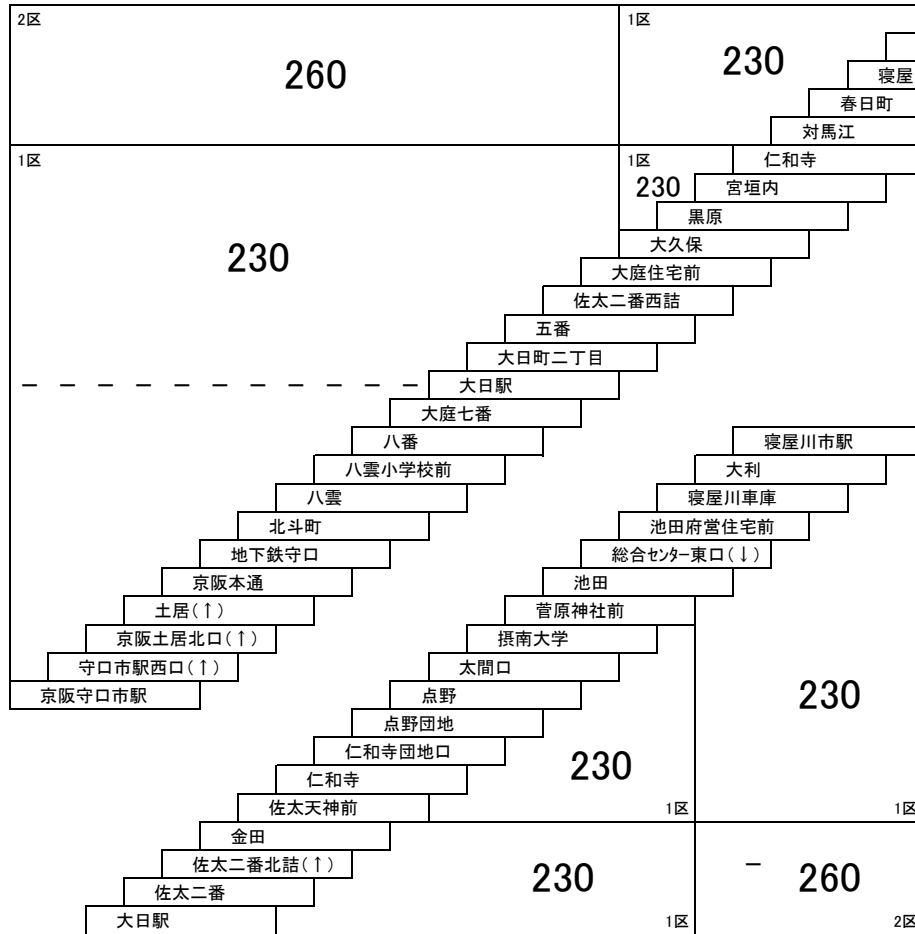

寝屋川市駅～寝屋川市役所間、西北コミュニティセンター～京阪香里園間
→他系統と運賃が異なります。

このページの定期旅客運賃はA表をご覧ください。

お忘れ物・お問い合わせ : 寝屋川営業所 tel 072-830-2221

[ネー2]

2020/4/1

寝屋川守口線

1 寝屋川市駅 — 京阪守口市駅
[大久保経由]
1A 寝屋川市駅 — 大日駅
[大久保経由]

22 寝屋川市駅 — 仁和寺