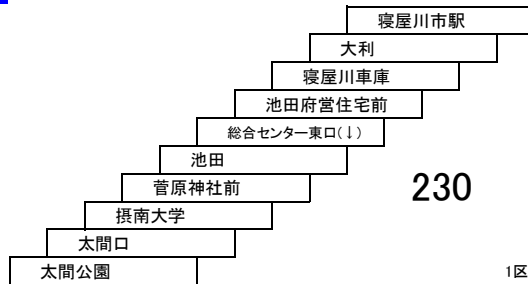

太間公園点野線

11 寝屋川市駅 — 太間公園