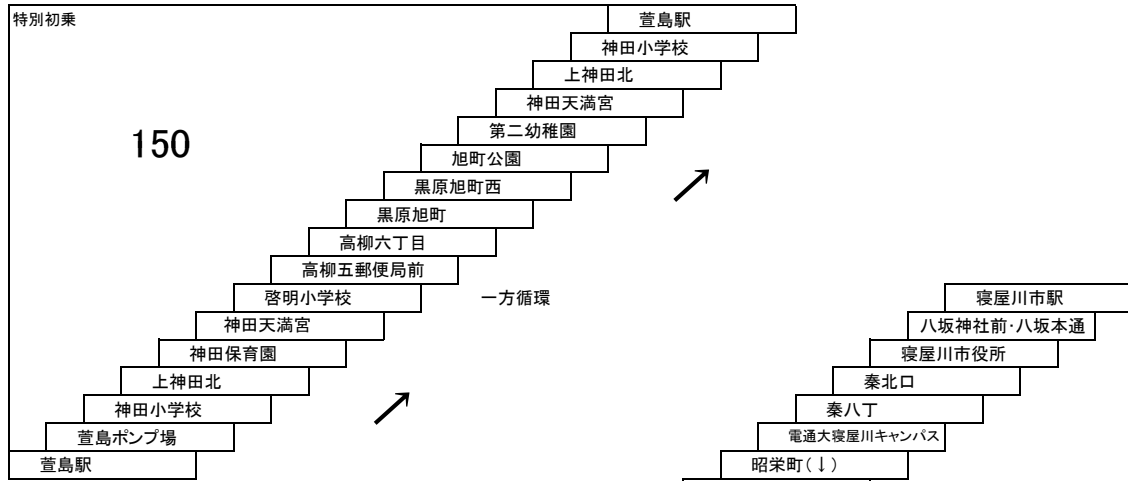

寝屋川市内線

タウンくるA 萱島駅 — 萱島駅
[黒原ルート]

150円区間専用定期券の設定はありません。

タウンくるB 寝屋川市駅・萱島駅 — 河北・深北緑地
市立総合センター — 深北緑地
[木田・河北ルート]

150円区間専用定期券の設定はありません。

寝屋川市駅～電通大寝屋川キャンパス間
巢本～薮屋間
→他系統と運賃が異なります。

高柳線

14 寝屋川市駅 — 京阪大和田駅