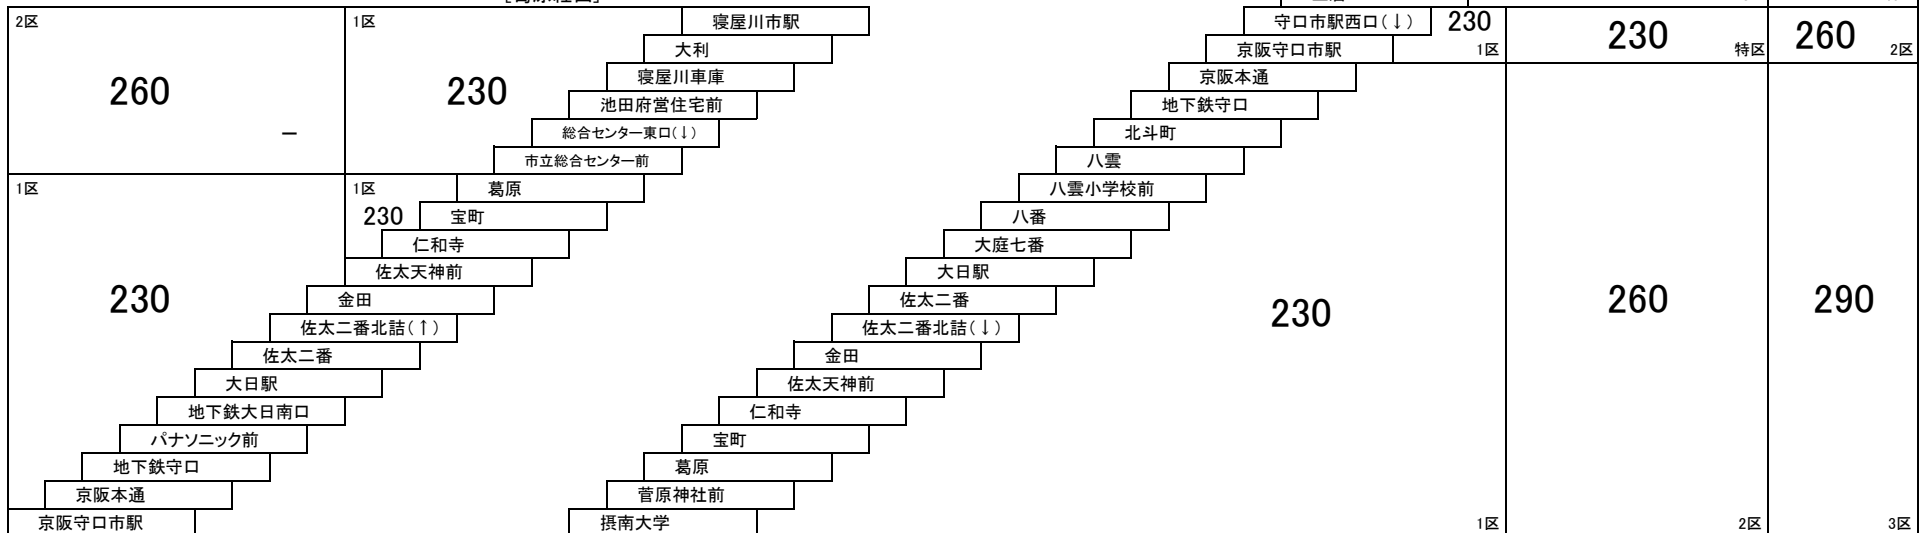

国道線

2 仁和寺 — 京阪守口市駅

4 寝屋川市駅 — 京阪守口市駅
寝屋川市駅 — 大日駅

[葛原経由]

このページの定期旅客運賃はA表をご覧ください。

お忘れ物・お問い合わせ : 寝屋川営業所 tel 072-830-2221