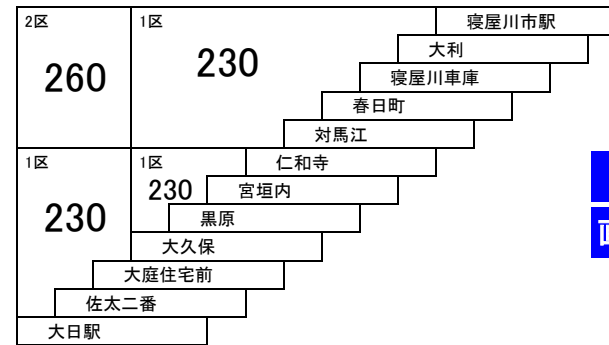

6 大日駅 — 寝屋川市駅
[大久保経由]

9 大日駅 — 摂南大学
[菅原神社前経由]
直通 大日駅 — 摂南大学