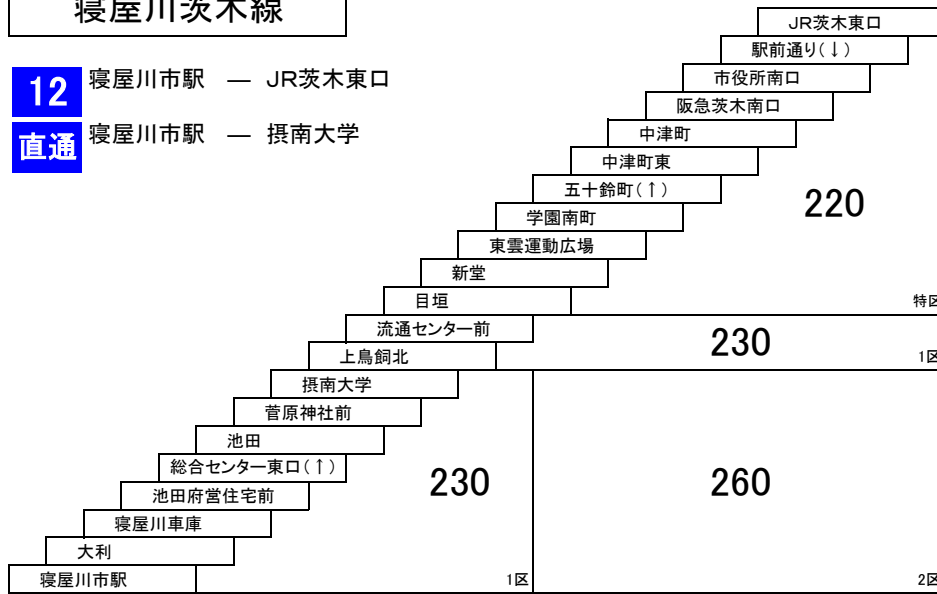

寝屋川茨木線

12 寝屋川市駅 — JR茨木東口

直通 寝屋川市駅 — 摂南大学