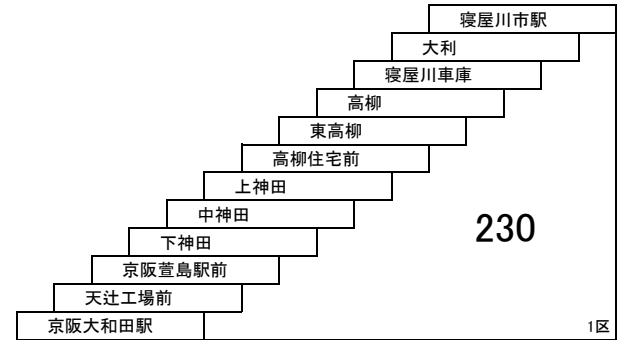

寝屋川市内線

タウンくるA 萱島駅 — 萱島駅
[黒原ルート]

150円区間専用定期券の設定はありません。

タウンくるB 寝屋川市駅・萱島駅 — 河北・深北緑地
市立総合センター — 深北緑地
[木田・河北ルート]

150円区間専用定期券の設定はありません。

寝屋川市駅～電通大寝屋川キャンパス間
巢本～薮屋間
→他系統と運賃が異なります。

高柳線

14 寝屋川市駅 — 京阪大和田駅