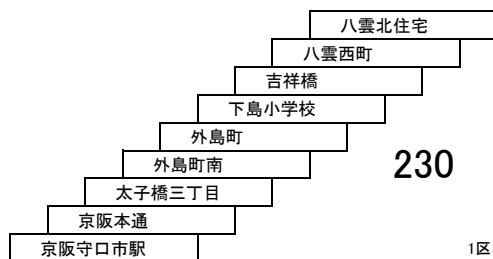

高柳線

14 寝屋川市駅 — 京阪大和田駅

このページの定期旅客運賃はA表をご覧ください。

お忘れ物・お問い合わせ : 寝屋川営業所 tel 072-830-2221

守口市内線

8 京阪守口市駅 — 古川橋駅

8A 京阪守口市駅 — 八雲北住宅

寝屋川音羽町線