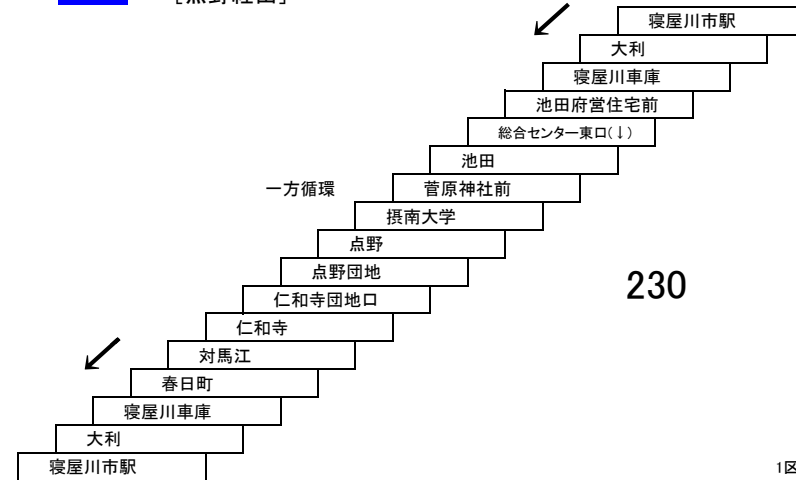

寝屋川市内線

50 萱島駅 — 萱島駅

51 寝屋川市駅・萱島駅 — 河北・深北緑地
52 市立総合センター — 深北緑地
53 萱島駅 — 河北

太間公園点野線

11 寝屋川市駅 — 太間公園

10 寝屋川市駅 — 寝屋川市駅
[点野経由]

寝屋川市内線

54 **55** 京阪香里園 — 寝屋川市駅
京阪香里園 — 京阪香里園