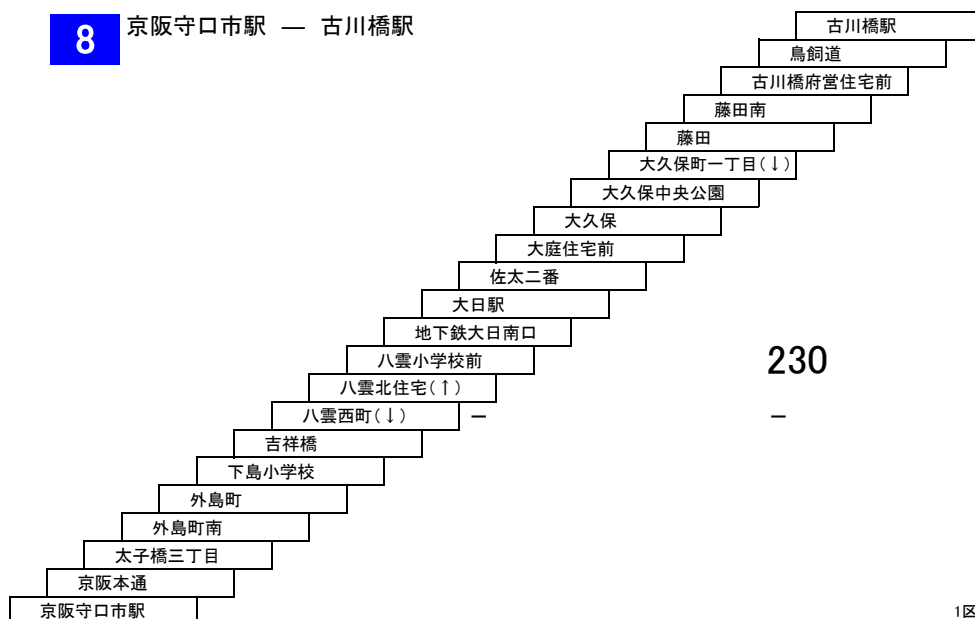

守口市内線

8 京阪守口市駅 — 古川橋駅