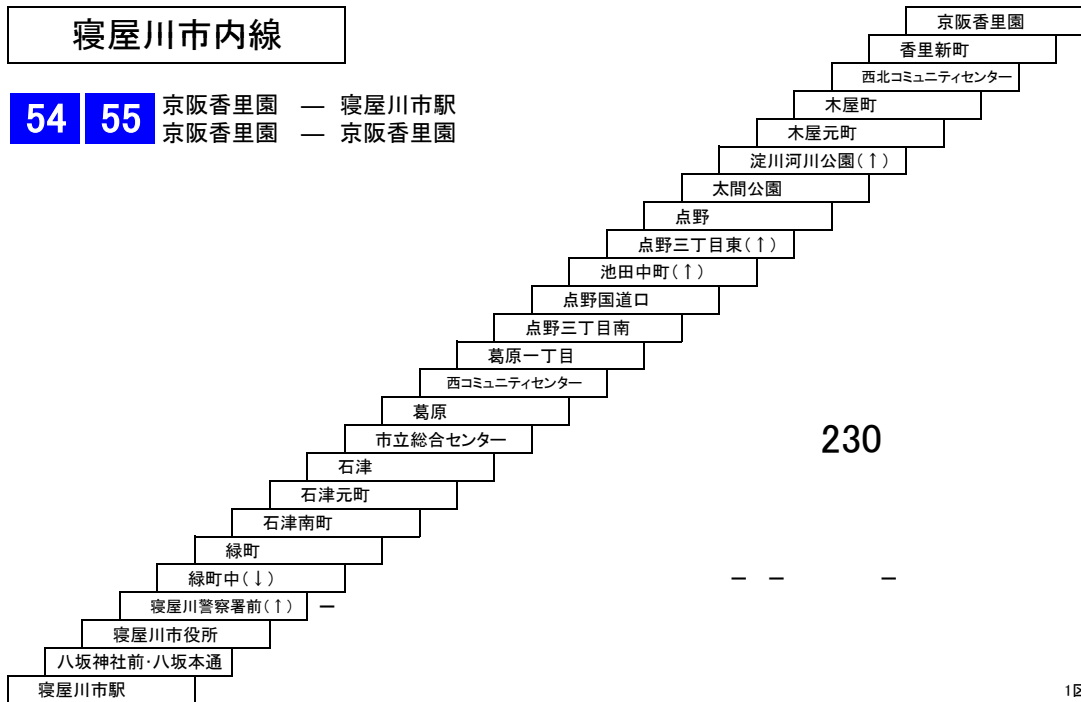

寝屋川市内線

50 萱島駅 — 萱島駅

51 寝屋川市駅・萱島駅 — 河北・深北緑地
52 市立総合センター — 深北緑地
53 萱島駅 — 河北

太間公園点野線

11 寝屋川市駅 — 太間公園

10 寝屋川市駅 — 寝屋川市駅
[点野経由]

寝屋川市内線

54 **55** 京阪香里園 — 寝屋川市駅
京阪香里園 — 京阪香里園