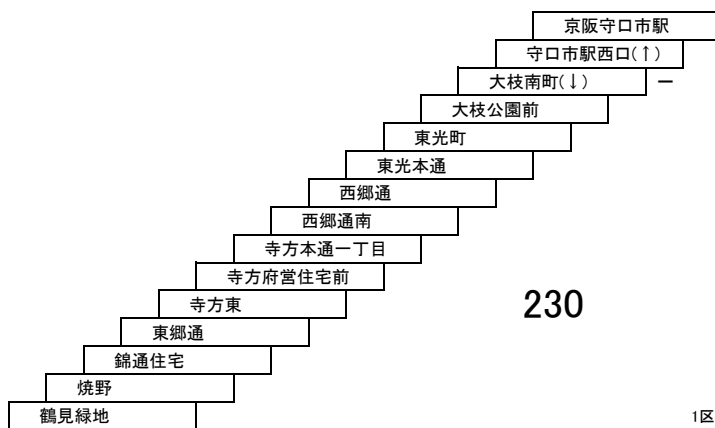

19 京阪守口市駅 — 鶴見緑地
京阪守口市駅 — 東郷通