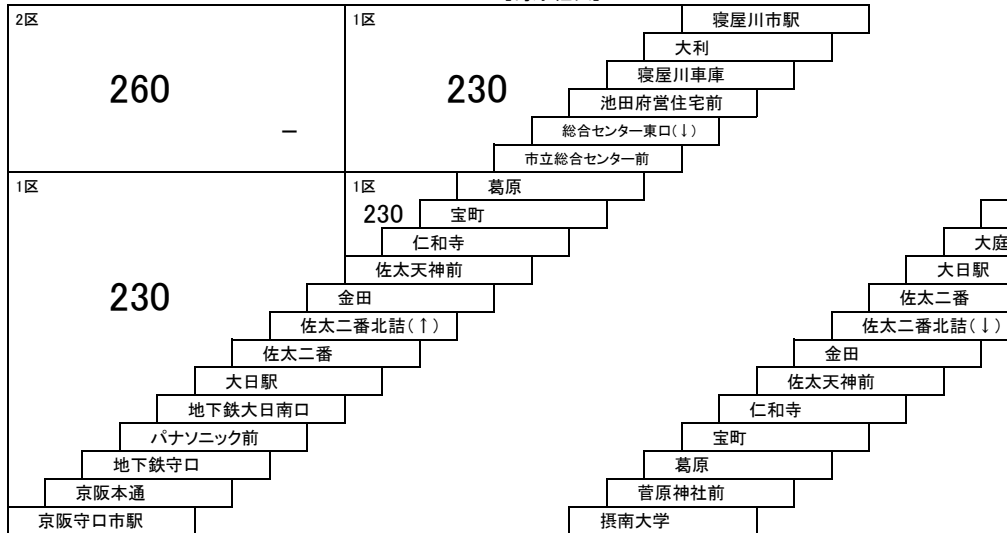

国道線

2 仁和寺 — 京阪守口市駅

4 寝屋川市駅 — 京阪守口市駅
寝屋川市駅 — 大日駅

[葛原経由]