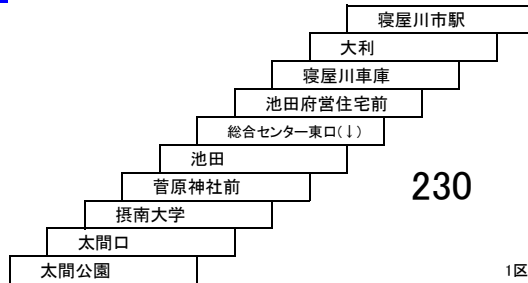

寝屋川市内線

50 萱島駅 — 萱島駅

51 寝屋川市駅・萱島駅 — 河北・深北緑地
52 市立総合センター — 深北緑地
53 萱島駅 — 河北

太間公園点野線

11 寝屋川市駅 — 太間公園

10 寝屋川市駅 — 寝屋川市駅
[点野経由]

寝屋川市内線

54 **55** 京阪香里園 — 寝屋川市駅
京阪香里園 — 京阪香里園