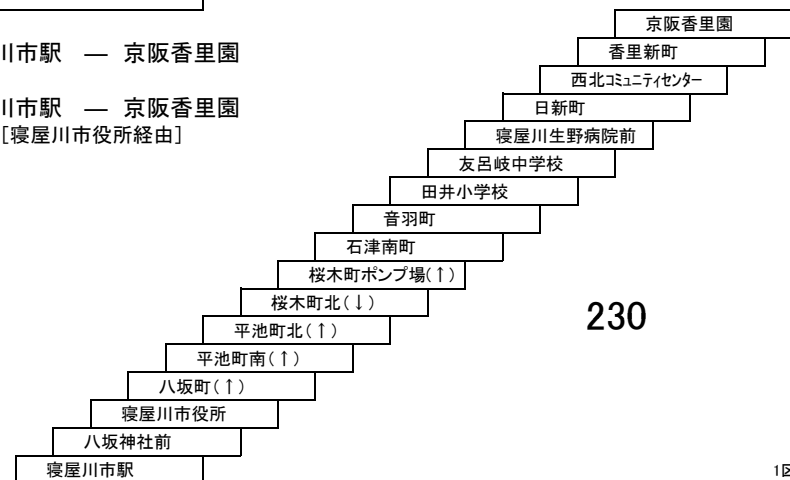

寝屋川音羽町線

26 寝屋川市駅 — 京阪香里園

26A 寝屋川市駅 — 京阪香里園
[寝屋川市役所経由]

このページの定期旅客運賃はA表をご覧ください。

お忘れ物・お問い合わせ : 寝屋川営業所 tel 072-830-2221