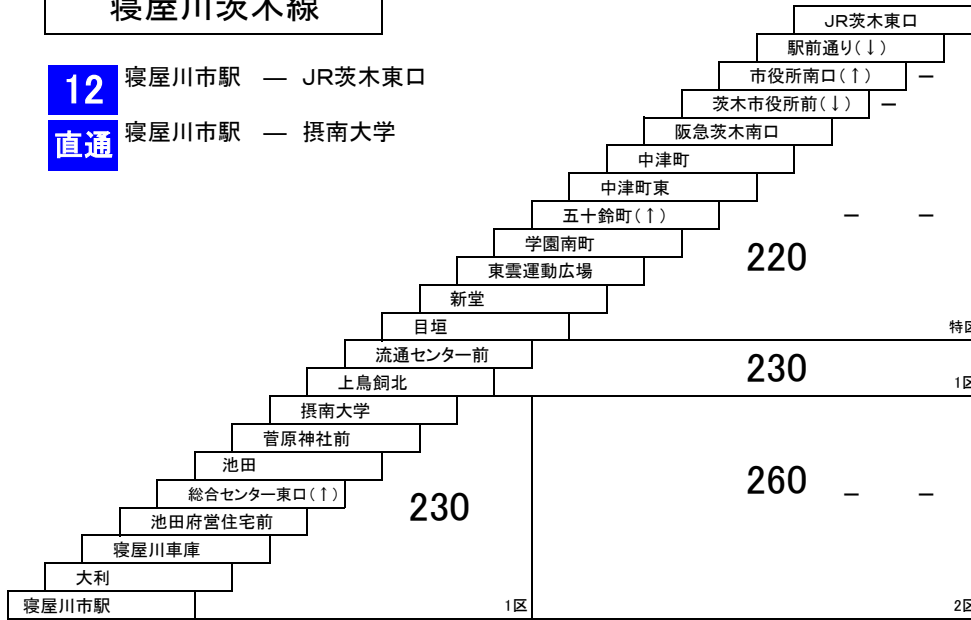

寝屋川茨木線

12 寝屋川市駅 — JR茨木東口

直通 寝屋川市駅 — 摂南大学