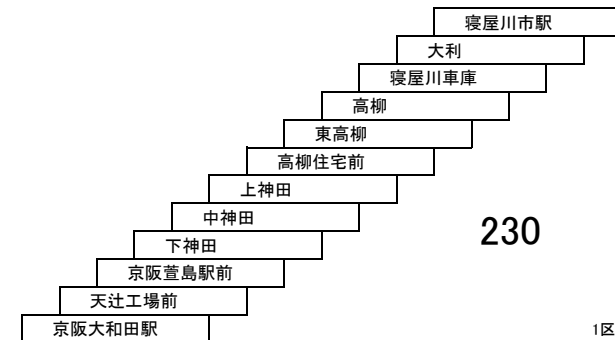

高柳線

14 寝屋川市駅 — 京阪大和田駅

このページの定期旅客運賃はA表をご覧ください。

お忘れ物・お問い合わせ : 寝屋川営業所 tel 072-830-2221