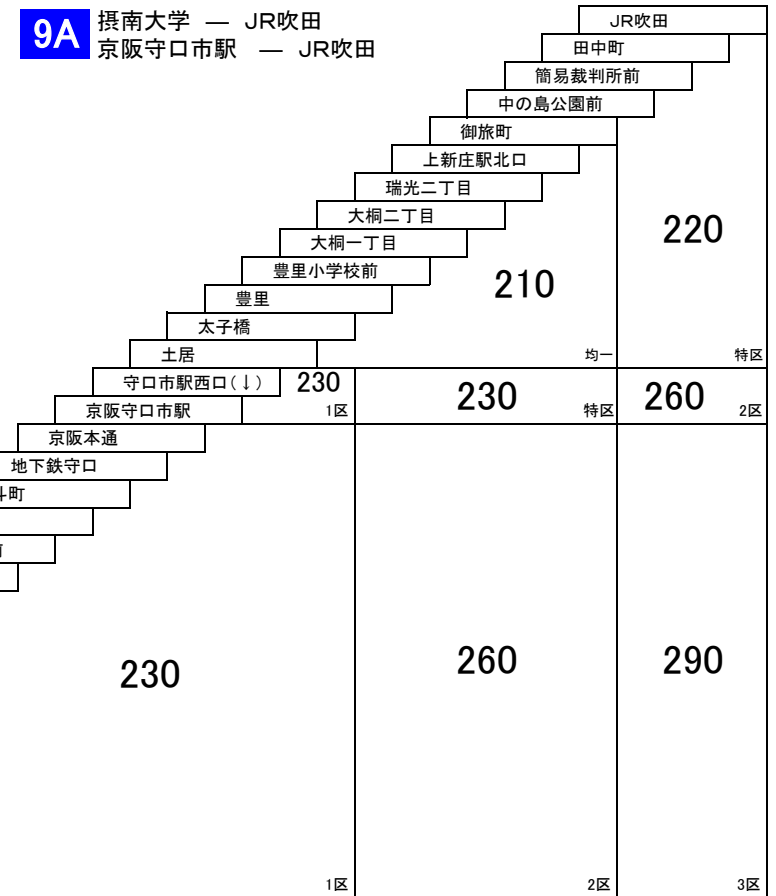

2 仁和寺 — 京阪守口市駅

4 寝屋川市駅 — 京阪守口市駅
寝屋川市駅 — 大日駅

[葛原経由]

守口上新庄線

9A 摂南大学 — JR吹田
京阪守口市駅 — JR吹田

このページの定期旅客運賃はA表をご覧ください。

お忘れ物・お問い合わせ : 寝屋川営業所 tel 072-830-2221

守口南部線