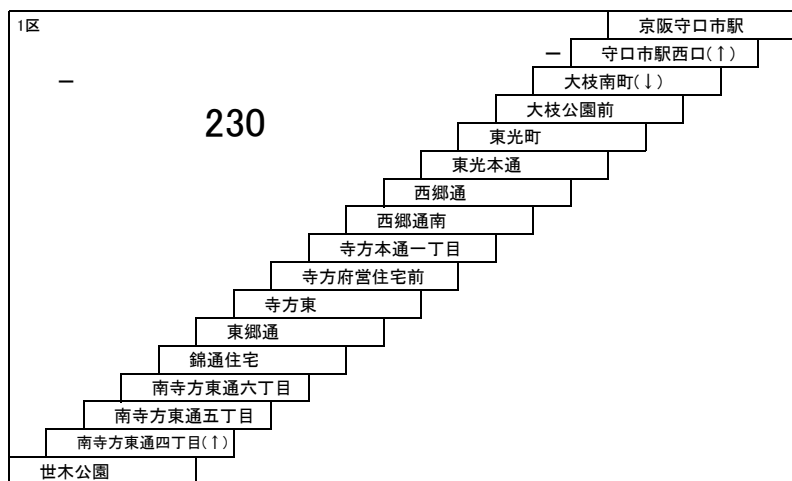

守口南部線

30 京阪守口市駅 — 世木公園
[西郷通経由]