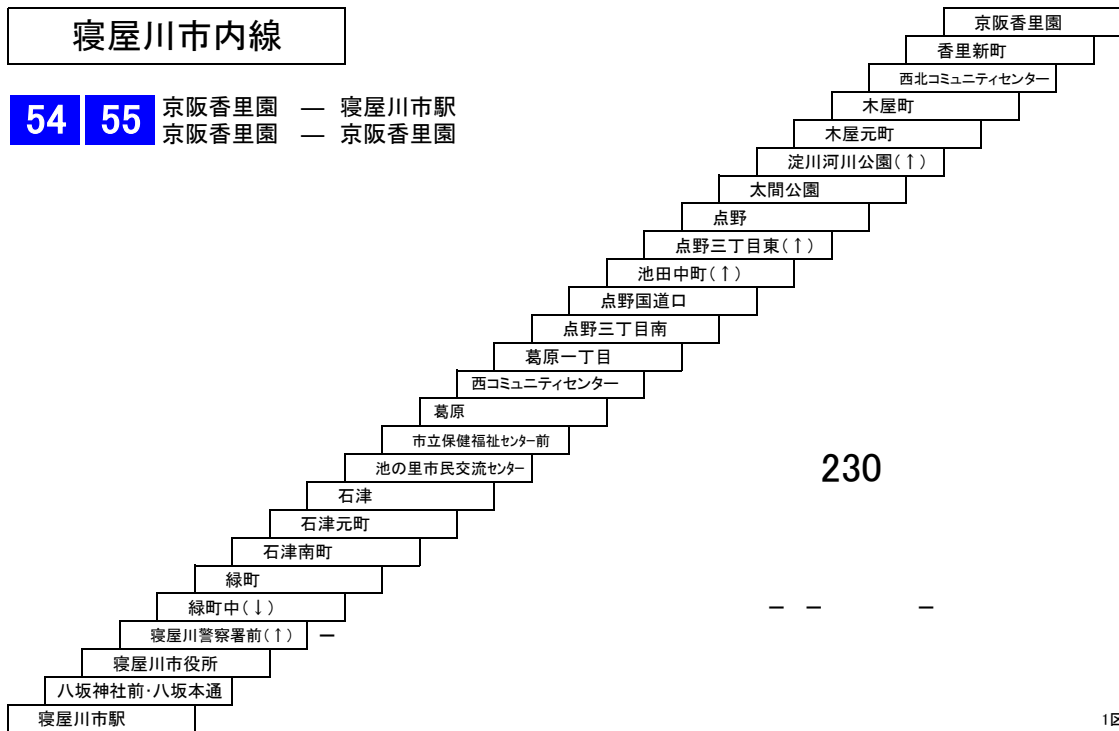

寝屋川市内線

50 萱島駅 — 萱島駅

51 寝屋川市駅・萱島駅 — 河北・深北緑地
52 池の里市民交流センター — 深北緑地
53 萱島駅 — 河北

太間公園点野線

11 寝屋川市駅 — 太間公園

10 寝屋川市駅 — 寝屋川市駅
[点野経由]

寝屋川市内線

54 **55** 京阪香里園 — 寝屋川市駅
京阪香里園 — 京阪香里園