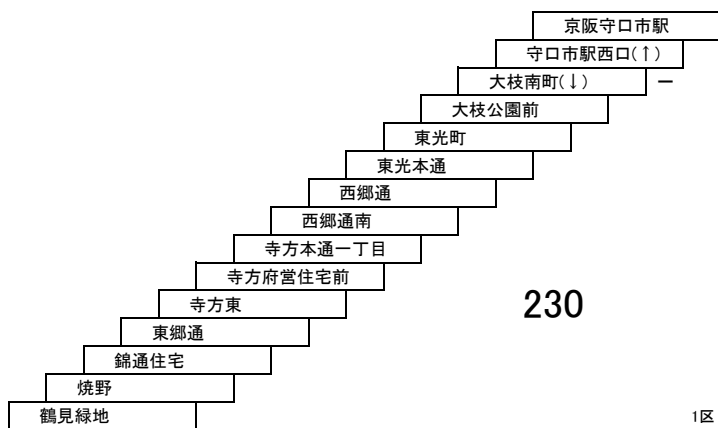

19 京阪守口市駅 — 鶴見緑地
京阪守口市駅 — 東郷通