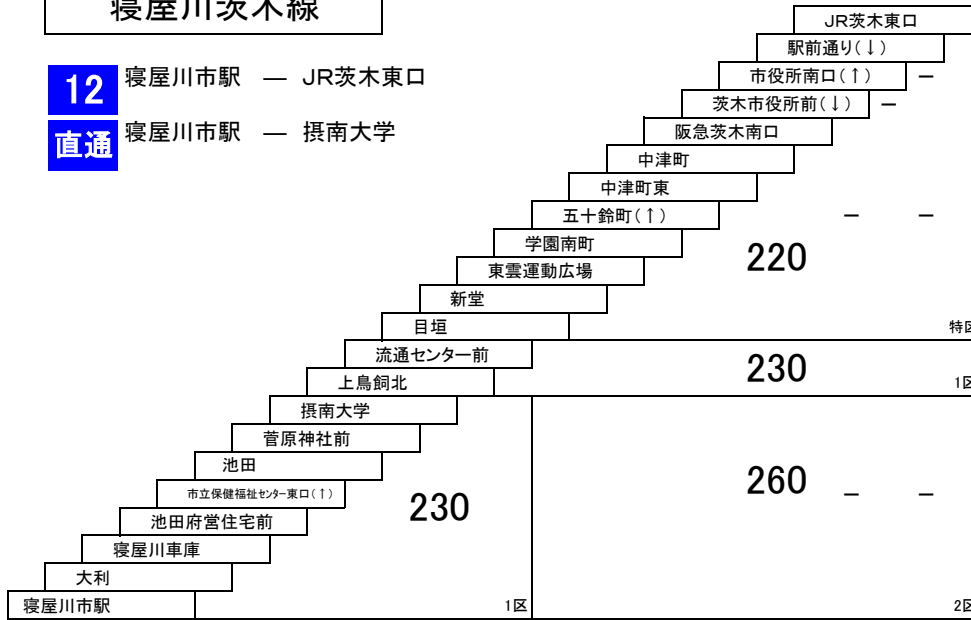

26A 寝屋川市駅 — 京阪香里園
[寝屋川市役所経由]

このページの定期旅客運賃はA表をご覧ください。

お忘れ物・お問い合わせ : 寝屋川営業所 tel 072-830-2221

寝屋川茨木線

12 寝屋川市駅 — JR茨木東口

直通 寝屋川市駅 — 摂南大学

国道線

2 仁和寺 — 京阪守口市駅