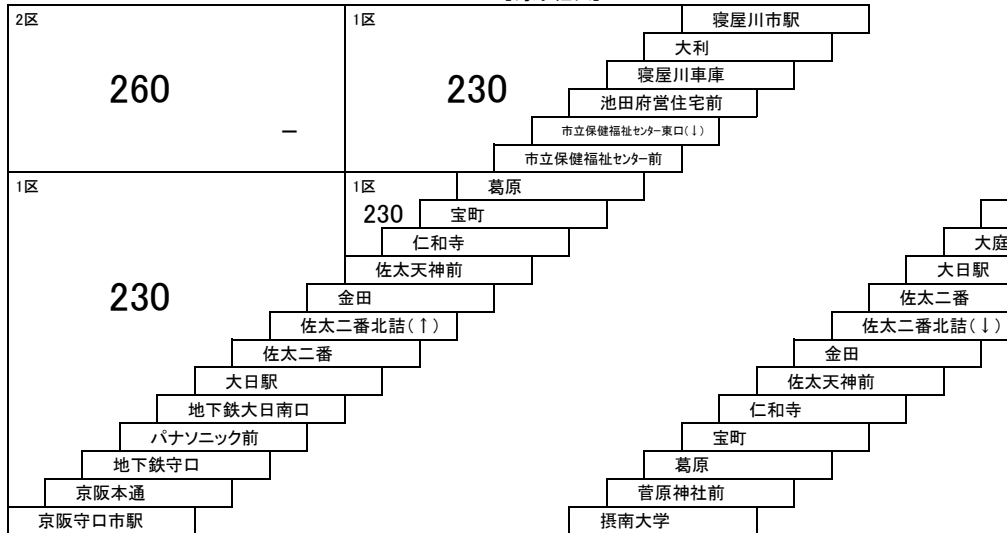

国道線

2 仁和寺 — 京阪守口市駅

4 寝屋川市駅 — 京阪守口市駅
寝屋川市駅 — 大日駅

[葛原経由]