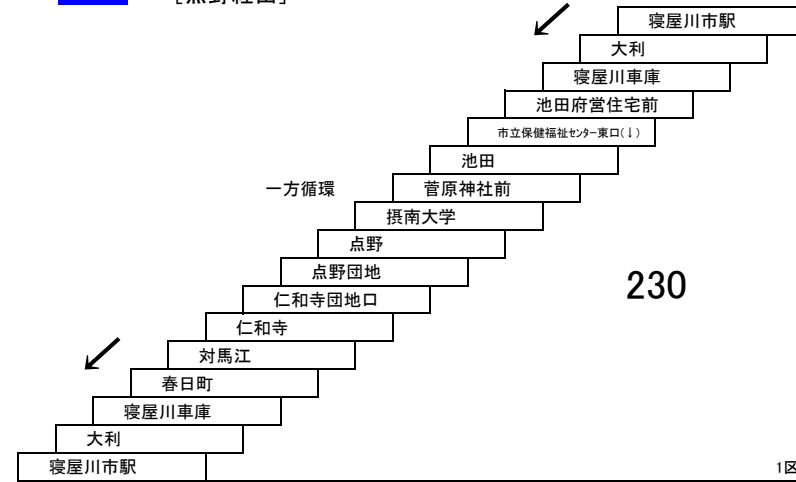

寝屋川市内線

50 萱島駅 — 萱島駅

51 寝屋川市駅・萱島駅 — 河北・深北緑地
52 池の里市民交流センター — 深北緑地
53 萱島駅 — 河北

太間公園点野線

11 寝屋川市駅 — 太間公園

10 寝屋川市駅 — 寝屋川市駅
[点野経由]

寝屋川市内線

54 **55** 京阪香里園 — 寝屋川市駅
京阪香里園 — 京阪香里園