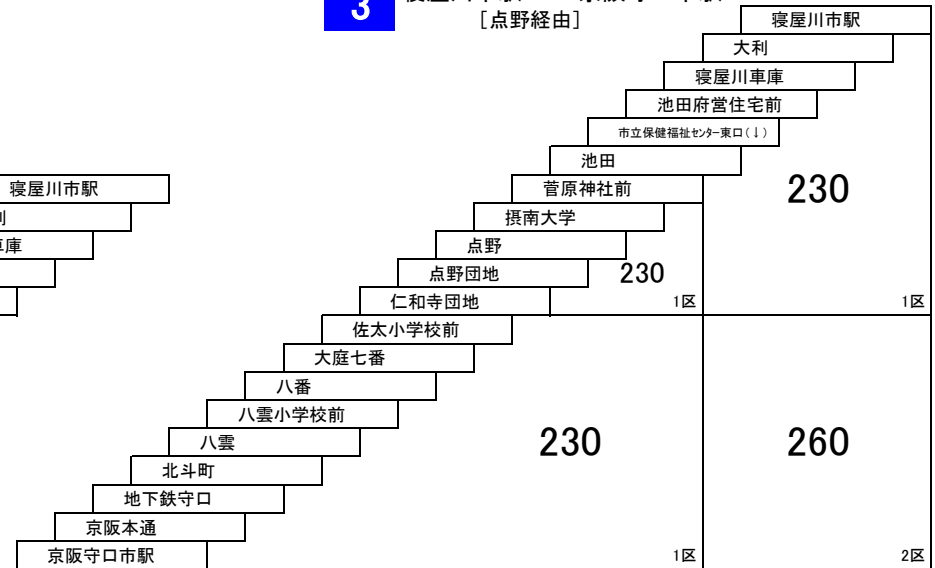

5 大日駅 — 寝屋川市駅
[点野経由]

3 寝屋川市駅 — 京阪守口市駅
[点野経由]