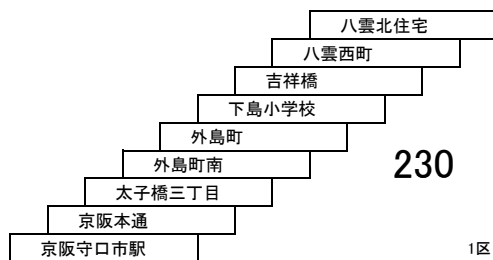

3 寝屋川市駅 — 京阪守口市駅
[点野経由]

6 大日駅 — 寝屋川市駅
[大久保経由]

9 大日駅 — 摂南大学
[菅原神社前経由]
直通 大日駅 — 摂南大学

守口市内線

8 京阪守口市駅 — 古川橋駅

8A 京阪守口市駅 — 八雲北住宅

寝屋川音羽町線

26 寝屋川市駅 — 京阪香里園