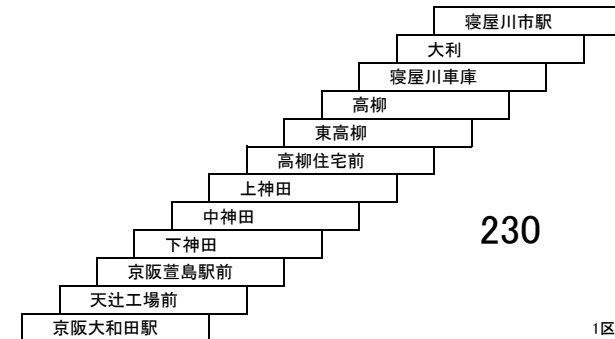

高柳線

14 寝屋川市駅 — 京阪大和田駅

このページの定期旅客運賃はA表をご覧ください。

お忘れ物・お問い合わせ : 寝屋川営業所 tel 072-830-2221