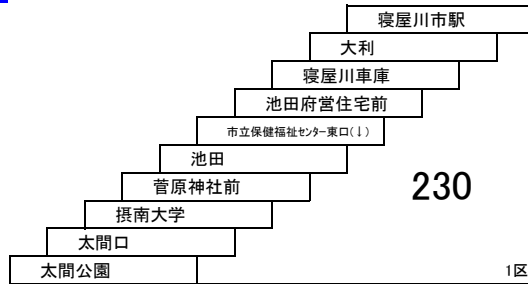

寝屋川市内線

50 萱島駅 — 萱島駅

51 寝屋川市駅・萱島駅 — 河北・深北緑地
52 池の里市民交流センター — 深北緑地
53 萱島駅 — 河北

太間公園点野線

11 寝屋川市駅 — 太間公園

10 寝屋川市駅 — 寝屋川市駅
[点野経由]

寝屋川市内線

54 **55** 京阪香里園 — 寝屋川市駅
京阪香里園 — 京阪香里園