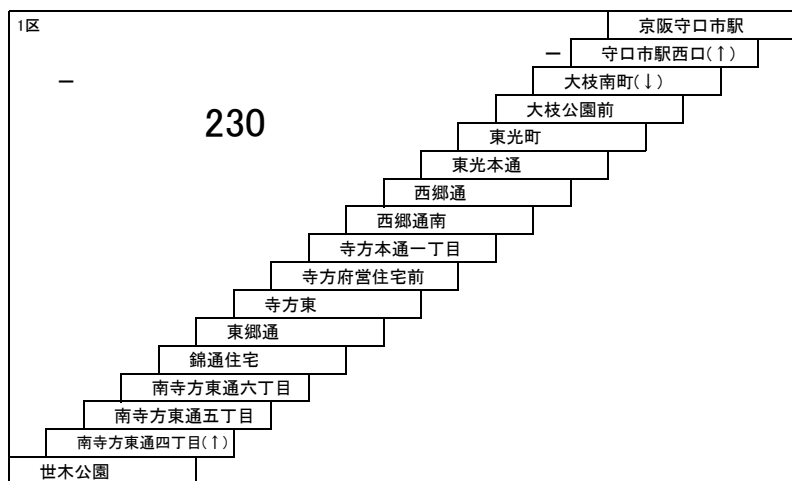

4 寝屋川市駅 — 京阪守口市駅
寝屋川市駅 — 大日駅

[葛原経由]

守口上新庄線

9A 摂南大学 — JR吹田
京阪守口市駅 — JR吹田

このページの定期旅客運賃はA表をご覧ください。

お忘れ物・お問い合わせ : 寝屋川営業所 tel 072-830-2221

守口南部線

30 京阪守口市駅 — 世木公園
[西郷通経由]