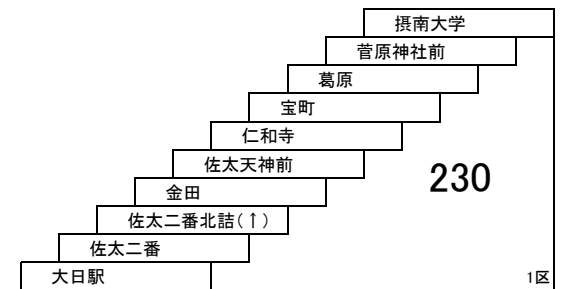

寝屋川守口線

1 寝屋川市駅 — 京阪守口市駅
[大久保経由]
1A 寝屋川市駅 — 大日駅
[大久保経由]

22 寝屋川市駅 — 仁和寺

5 大日駅 — 寝屋川市駅
[点野経由]

3 寝屋川市駅 — 京阪守口市駅
[点野経由]

6 大日駅 — 寝屋川市駅
[大久保経由]

9 大日駅 — 摂南大学
[菅原神社前経由]
直通 大日駅 — 摂南大学