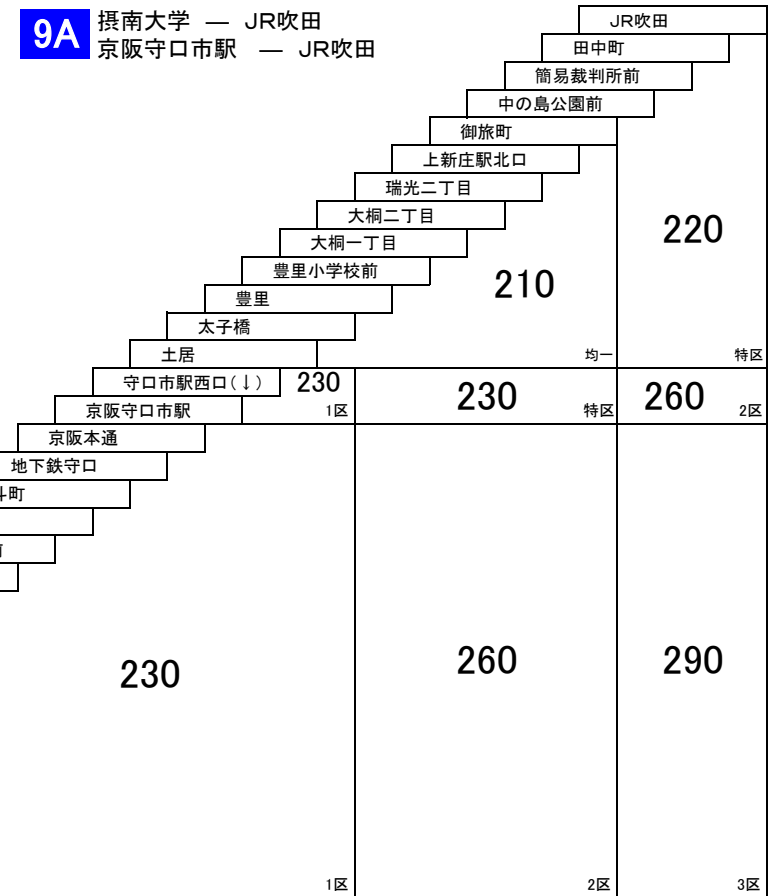

守口上新庄線

9A 摂南大学 — JR吹田
京阪守口市駅 — JR吹田

このページの定期旅客運賃はA表をご覧ください。

お忘れ物・お問い合わせ : 寝屋川営業所 tel 072-830-2221