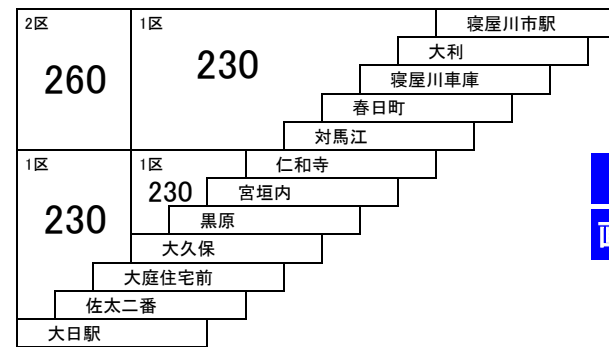

6 大日駅 — 寝屋川市駅
[大久保経由]

9 大日駅 — 摂南大学
[菅原神社前経由]
直通 大日駅 — 摂南大学