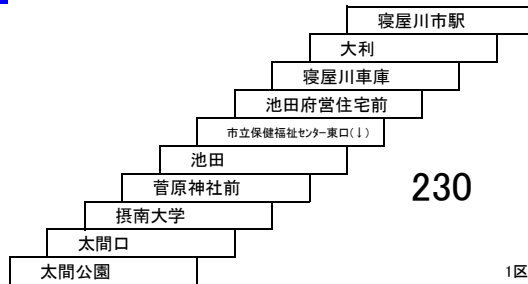

寝屋川市内線

50 萱島駅 — 萱島駅

51 寝屋川市駅・萱島駅 — 河北・深北緑地
52 池の里市民交流センター — 深北緑地
53 萱島駅 — 河北

太間公園点野線

11 寝屋川市駅 — 太間公園

10 寝屋川市駅 — 寝屋川市駅
[点野経由]

寝屋川市内線

54 **55** 京阪香里園 — 寝屋川市駅
京阪香里園 — 京阪香里園