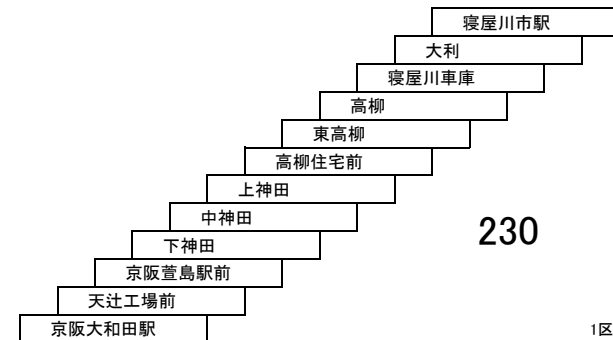

高柳線

14 寝屋川市駅 — 京阪大和田駅

このページの定期旅客運賃はA表をご覧ください。

お忘れ物・お問い合わせ : 寝屋川営業所 tel 072-830-2221