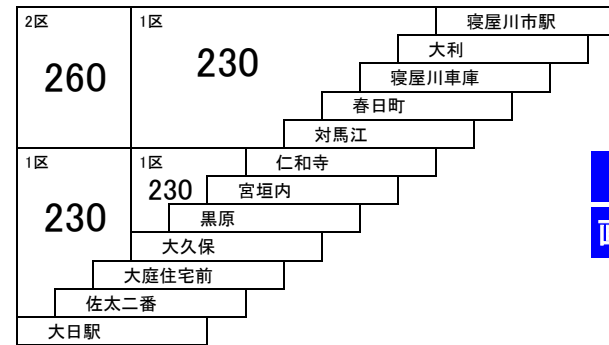

- **6** 大日駅 — 寝屋川市駅
  [大久保経由]

- **9** 大日駅 — 摂南大学
  [菅原神社前経由]
- **直通** 大日駅 — 摂南大学