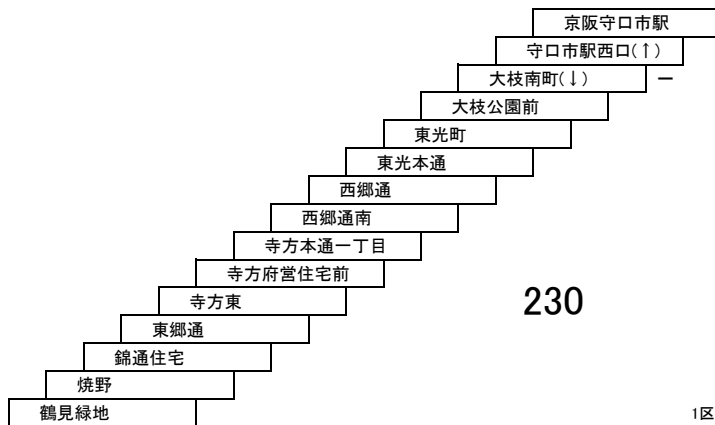

19 京阪守口市駅 — 鶴見緑地
京阪守口市駅 — 東郷通