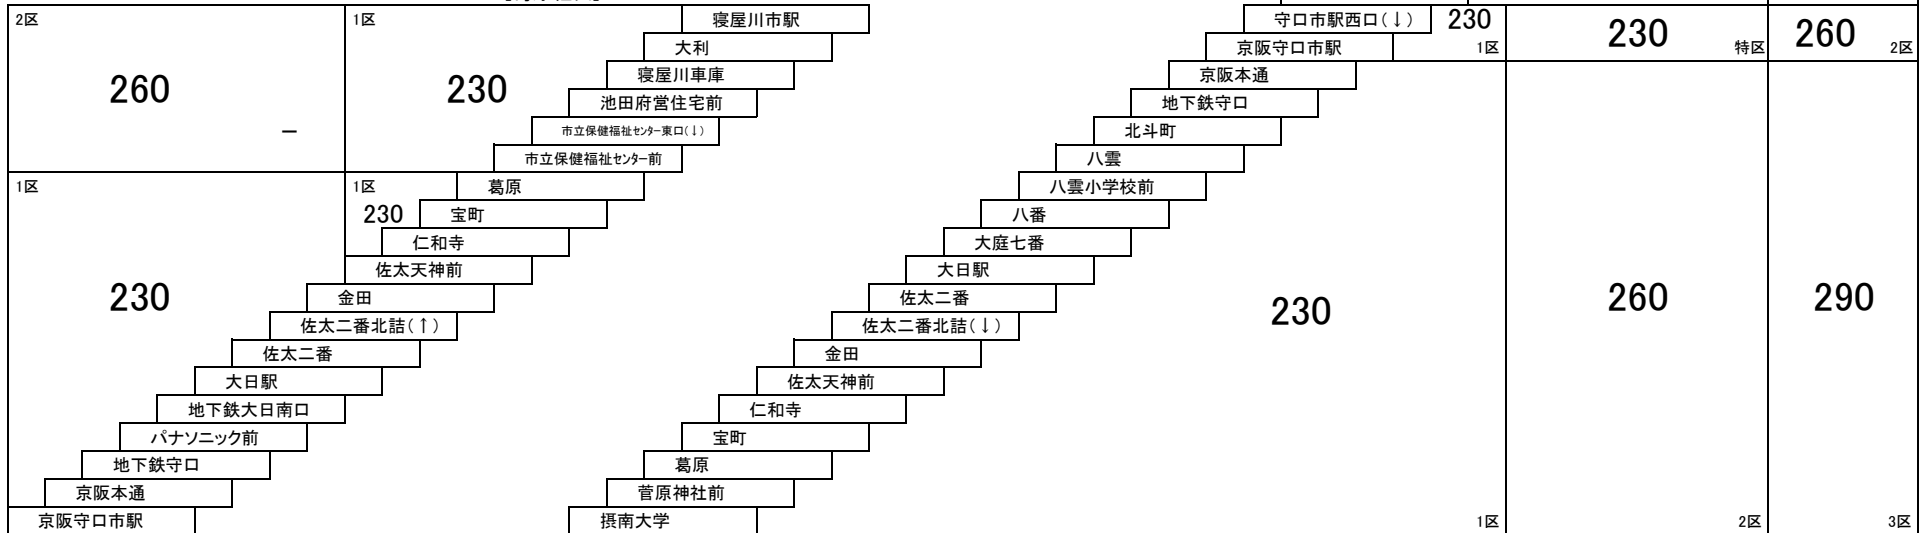

国道線

2 仁和寺 — 京阪守口市駅

4 寝屋川市駅 — 京阪守口市駅
寝屋川市駅 — 大日駅

[葛原経由]