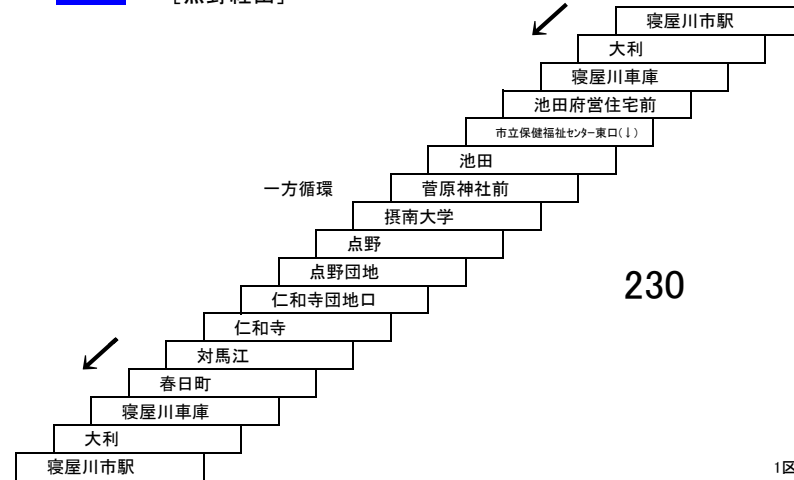

寝屋川市内線

50 萱島駅 — 萱島駅

51 寝屋川市駅・萱島駅 — 河北・深北緑地
52 池の里市民交流センター — 深北緑地
53 萱島駅 — 河北

太間公園点野線

11 寝屋川市駅 — 太間公園

10 寝屋川市駅 — 寝屋川市駅
[点野経由]

寝屋川市内線

54 **55** 京阪香里園 — 寝屋川市駅
京阪香里園 — 京阪香里園