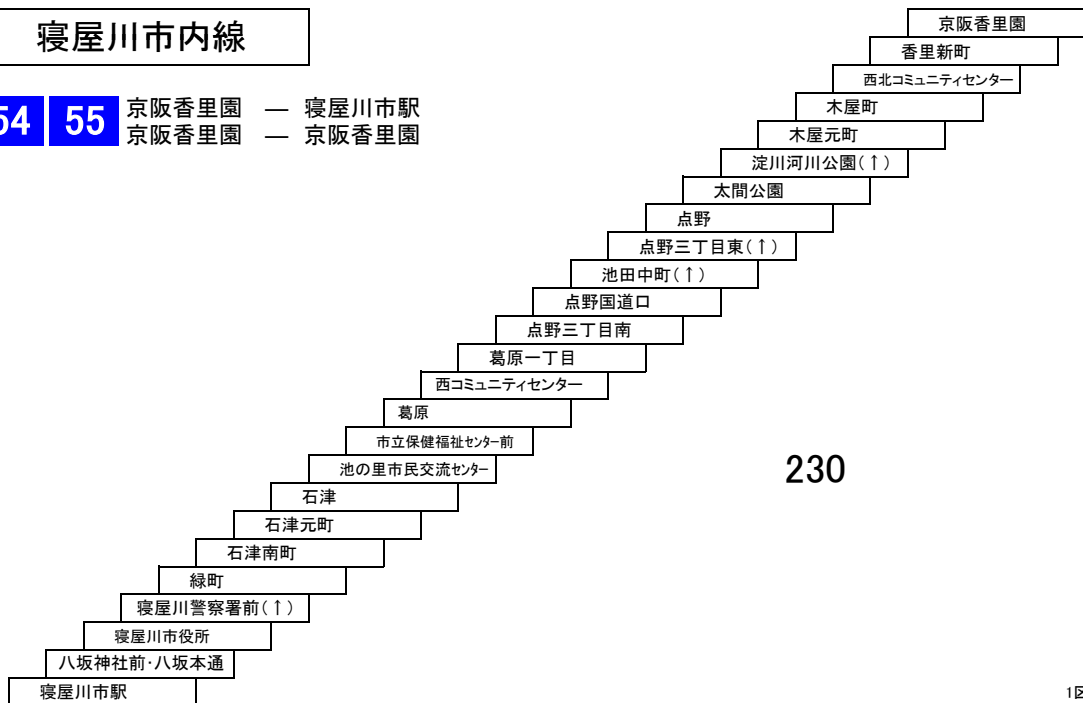

寝屋川市内線

50 萱島駅 — 萱島駅

51 寝屋川市駅・萱島駅 — 河北・深北緑地
52 池の里市民交流センター — 深北緑地
53 萱島駅 — 河北

太間公園点野線

11 寝屋川市駅 — 太間公園

10 寝屋川市駅 — 寝屋川市駅
[点野経由]

寝屋川市内線

54 **55** 京阪香里園 — 寝屋川市駅
京阪香里園 — 京阪香里園