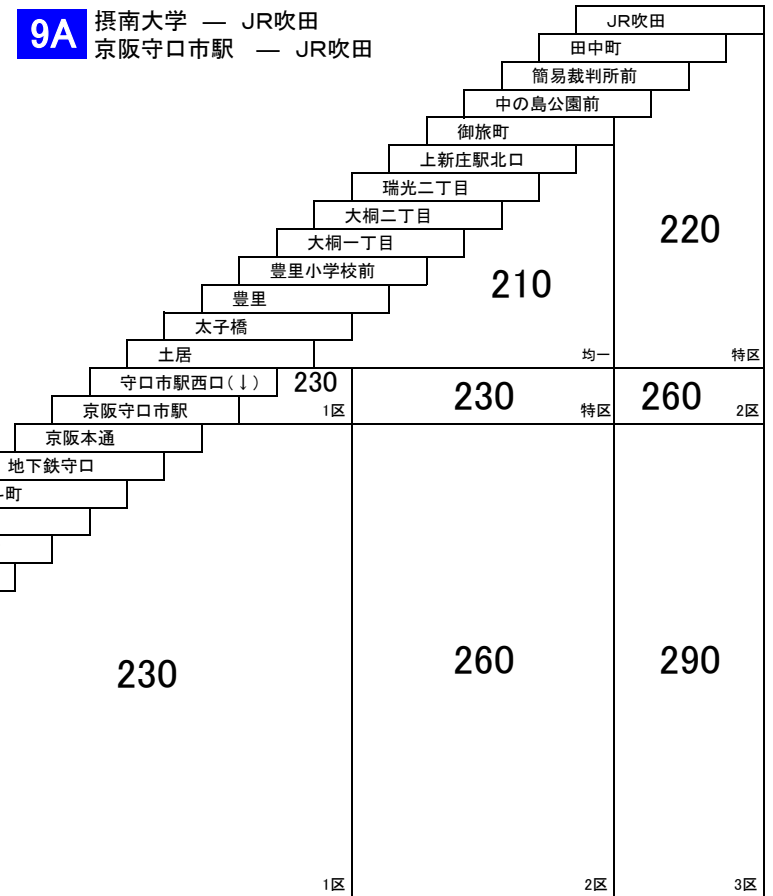

守口上新庄線

9A 摂南大学 — JR吹田
京阪守口市駅 — JR吹田

このページの定期旅客運賃はA表をご覧ください。

お忘れ物・お問い合わせ : 寝屋川営業所 tel 072-830-2221