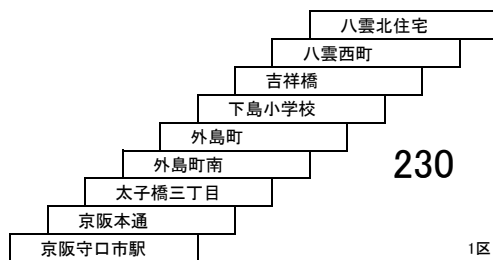

- 3** 寝屋川市駅 — 京阪守口市駅
[点野経由]

- 6** 大日駅 — 寝屋川市駅
[大久保経由]

- 9** 大日駅 — 摂南大学
[菅原神社前経由]
- 直通** 大日駅 — 摂南大学

守口市内線

8 京阪守口市駅 — 古川橋駅

8A 京阪守口市駅 — 八雲北住宅

寝屋川音羽町線

26 寝屋川市駅 — 京阪香里園