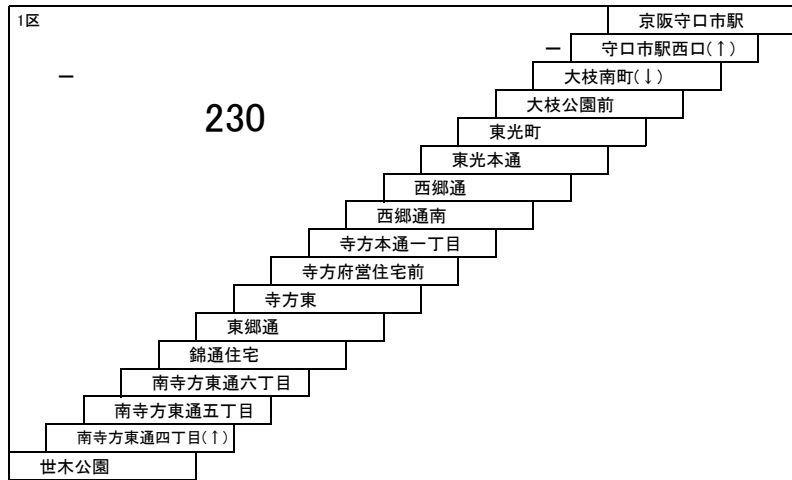

4 寝屋川市駅 — 京阪守口市駅
寝屋川市駅 — 大日駅

[葛原経由]

守口上新庄線

9A 摂南大学 — JR吹田
京阪守口市駅 — JR吹田

このページの定期旅客運賃はA表をご覧ください。

お忘れ物・お問い合わせ : 寝屋川営業所 tel 072-830-2221

守口南部線

30 京阪守口市駅 — 世木公園
[西郷通経由]