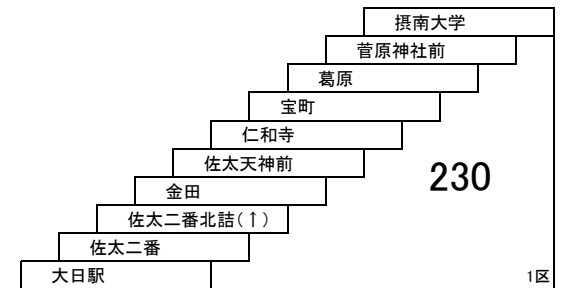

寝屋川守口線

- **1** 寝屋川市駅 — 京阪守口市駅
  [大久保経由]
- **1A** 寝屋川市駅 — 大日駅
  [大久保経由]

- **22** 寝屋川市駅 — 仁和寺

- **5** 大日駅 — 寝屋川市駅
  [点野経由]

- **3** 寝屋川市駅 — 京阪守口市駅
  [点野経由]

- **6** 大日駅 — 寝屋川市駅
  [大久保経由]

- **9** 大日駅 — 摂南大学
  [菅原神社前経由]
- **直通** 大日駅 — 摂南大学