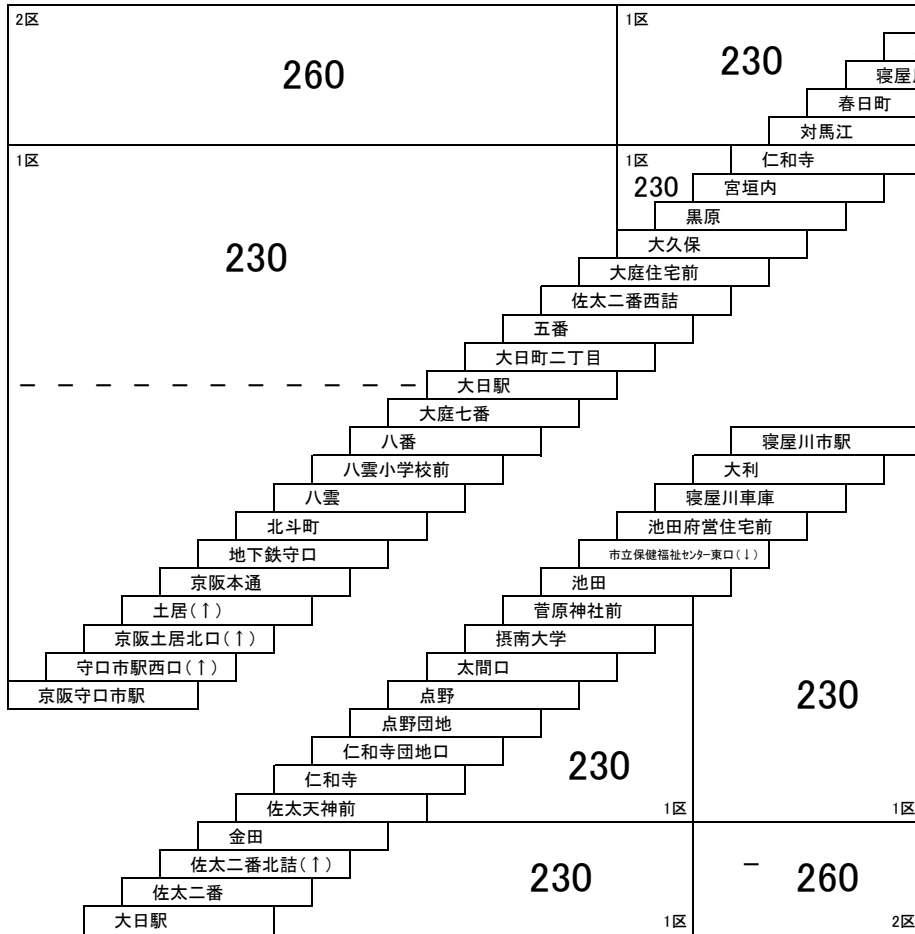

寝屋川守口線

- **1** 寝屋川市駅 — 京阪守口市駅
  [大久保経由]
- **1A** 寝屋川市駅 — 大日駅
  [大久保経由]

- **22** 寝屋川市駅 — 仁和寺