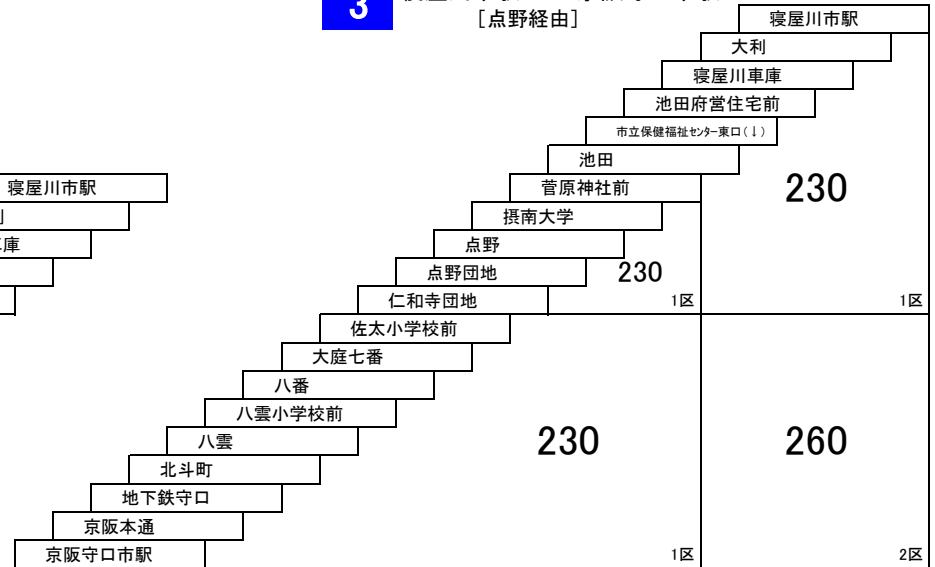

- **5** 大日駅 — 寝屋川市駅
  [点野経由]

- **3** 寝屋川市駅 — 京阪守口市駅
  [点野経由]