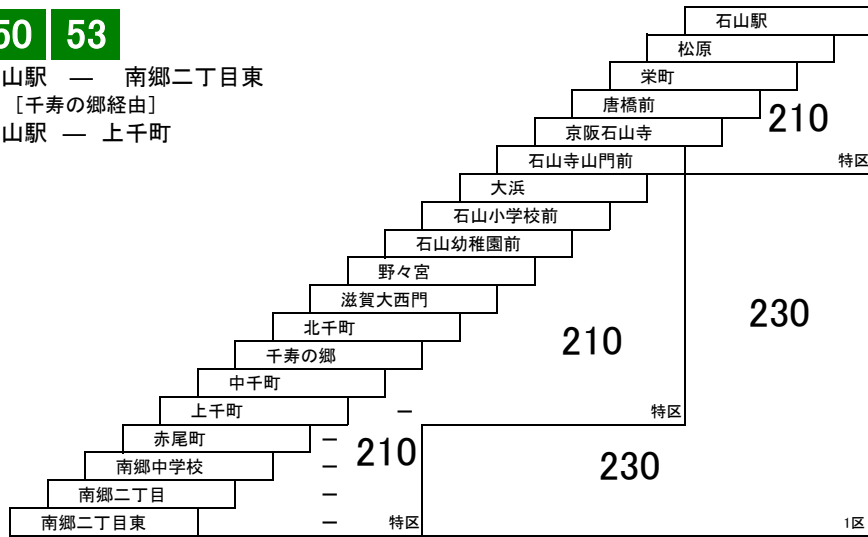

大津市内総合線

50 53

石山駅 — 南郷二丁目東
 [千寿の郷経由]
 石山駅 — 上千町

直通 石山駅 — 滋賀大学

25 びわ湖浜大津 — 石山駅
 [湖岸経由]

このページの定期旅客運賃はA表をご覧ください。

お忘れ物・お問い合わせ : 大津営業所 tel 077-531-2121

[オツー2]

* このページの路線の210円区間には通勤6か月定期、学期別定期がございません。

2020/12/7

大津市内総合線

2 **4** **14** **★** 深夜バス

★印は大津駅 — 大石小学校
石山駅 — 大石小学校

★印は深夜バス停車停留所です。

・深夜バスの運賃は、各区間の普通旅客運賃の倍額です。

(例：石山駅～南郷…大人460円、小児230円)