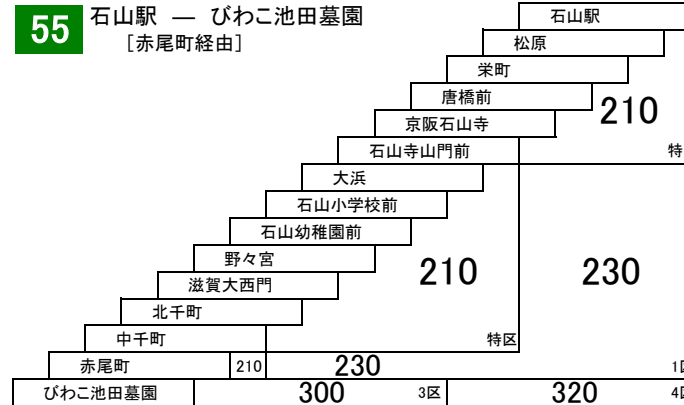

・定期券利用の場合は、深夜割増運賃が別途必要です。

(例：上記区間を乗車の際、石山地区定期券をお持ちの場合…大人230円、小児110円)

52 **54**

石山駅 — 大石小学校

[南郷中学校経由]

55

石山駅 — びわこ池田墓園

[赤尾町経由]

このページの定期旅客運賃はA表をご覧ください。

お忘れ物・お問い合わせ：大津営業所 tel 077-531-2121

[オツ-3]

* このページの路線の210円区間には通勤6か月定期、学期別定期がございません。

2020/12/7

大津市内総合線

4F 大石小学校 — 内畑
[曾東経由]
4H 大石小学校 — 内畑
[曾東・びわこ池田墓園経由]

4E 大石小学校 — 桜谷パークタウン — 大石小学校