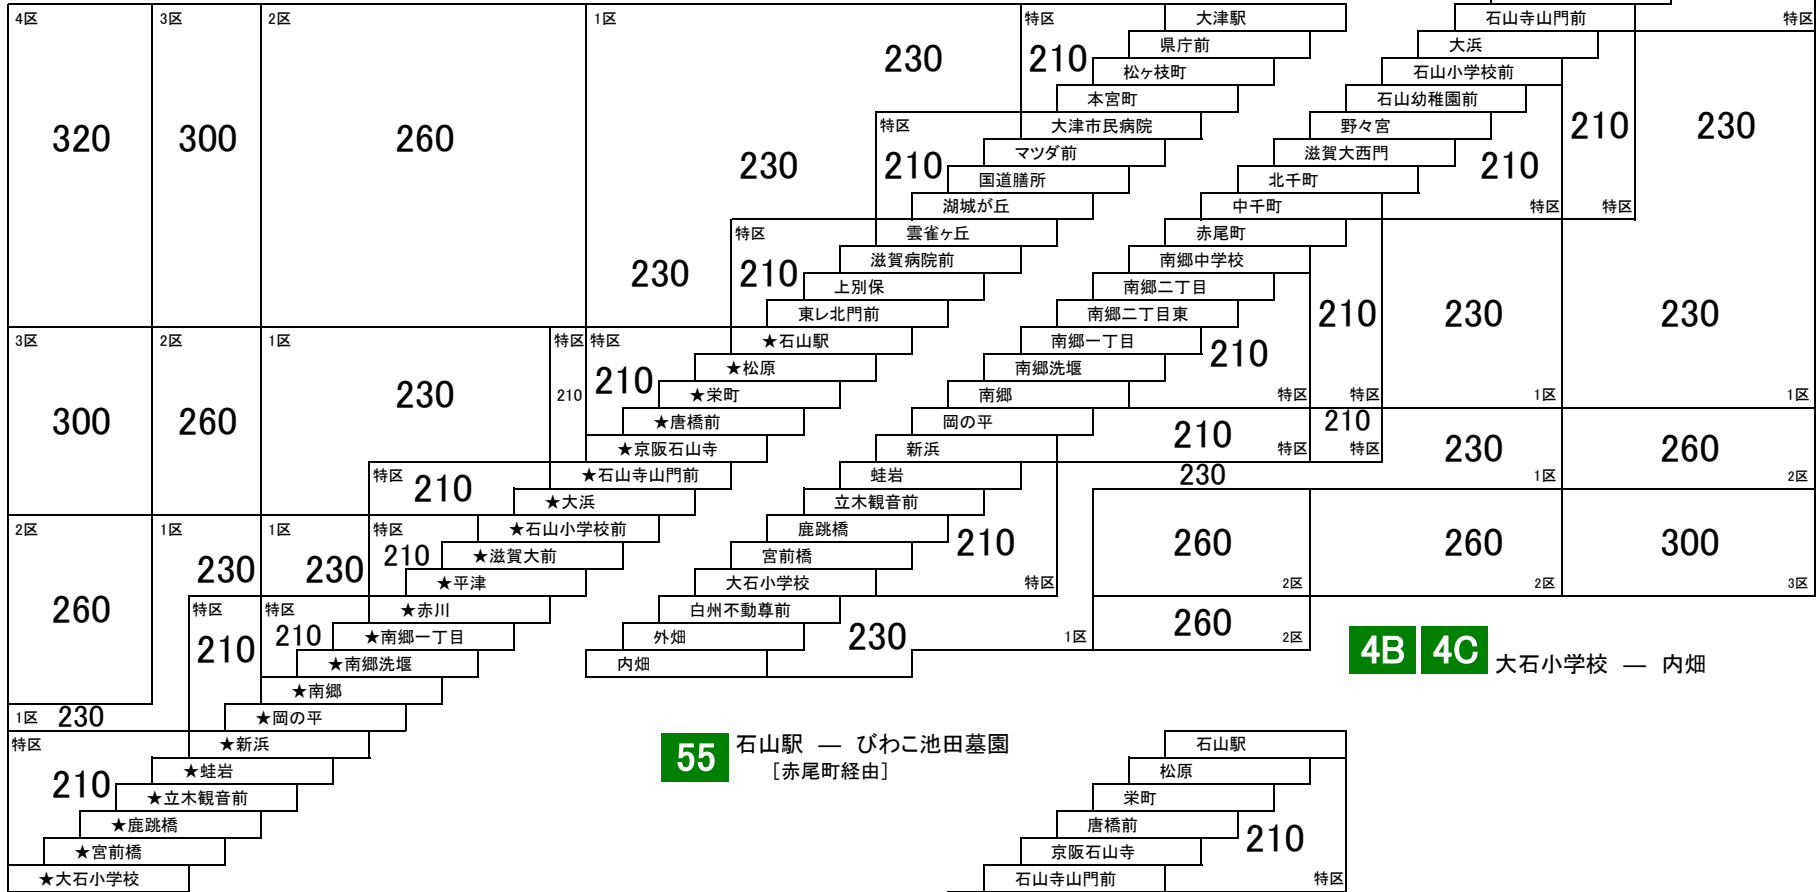

大津市内総合線

2 **4** **14** **★** 深夜バス

★印は大津駅 — 大石小学校
石山駅 — 大石小学校

★印は深夜バス停車停留所です。

・深夜バスの運賃は、各区間の普通旅客運賃の倍額です。

(例：石山駅～南郷…大人460円、小児230円)

・定期券利用の場合は、深夜割増運賃が別途必要です。

(例：上記区間を乗車の際、石山地区定期券をお持ちの場合…大人230円、小児110円)

52 **54**

石山駅 — 大石小学校

[南郷中学校経由]

55

石山駅 — びわこ池田墓園

[赤尾町経由]