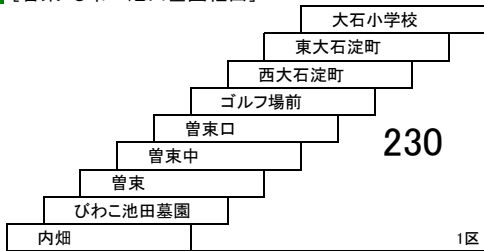

このページの定期旅客運賃はA表をご覧ください。

お忘れ物・お問い合わせ：大津営業所 tel 077-531-2121

[オツ-3]

* このページの路線の210円区間には通勤6か月定期、学期別定期がございません。

2020/12/7

大津市内総合線

4F 大石小学校 — 内畑
[曾東経由]
4H 大石小学校 — 内畑
[曾東・びわこ池田墓園経由]

4E 大石小学校 — 桜谷パークタウン — 大石小学校