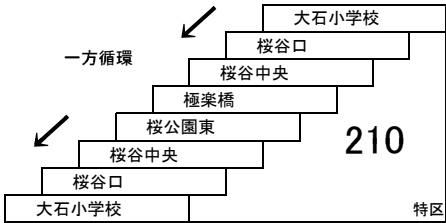

このページの定期旅客運賃はA表をご覧ください。

お忘れ物・お問い合わせ：大津営業所 tel 077-531-2121

[オツ-3]

* このページの路線の210円区間には通勤6か月定期、学期別定期がございません。

2020/12/7

大津市内総合線

4F 大石小学校 — 内畑
[曾東経由]
4H 大石小学校 — 内畑
[曾東・びわこ池田墓園経由]

4E 大石小学校 — 桜谷パークタウン — 大石小学校