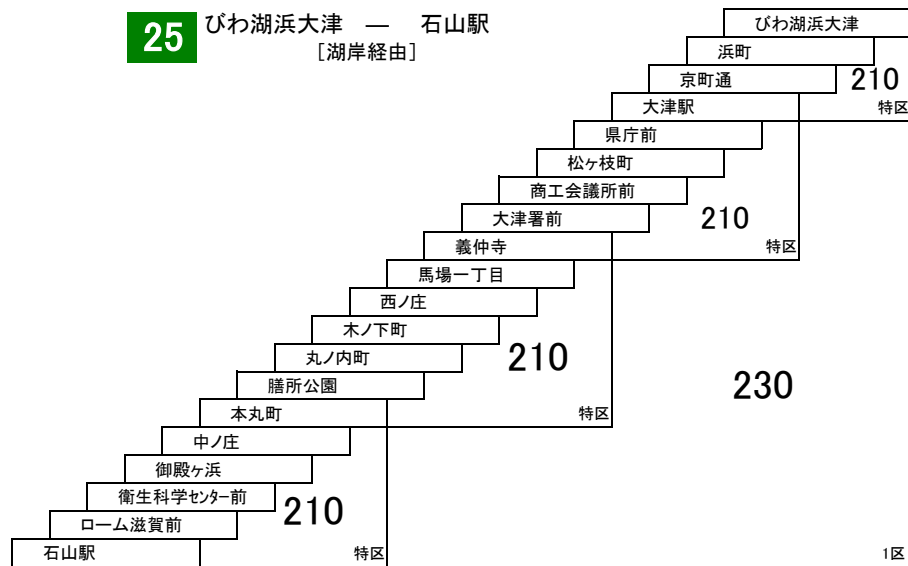

大津市内総合線

50 53

石山駅 — 南郷二丁目東
 [千寿の郷経由]
 石山駅 — 上千町

直通 石山駅 — 滋賀大学

25 びわ湖浜大津 — 石山駅
 [湖岸経由]

このページの定期旅客運賃はA表をご覧ください。

お忘れ物・お問い合わせ : 大津営業所 tel 077-531-2121

[オツー2]

* このページの路線の210円区間には通勤6か月定期、学期別定期がございません。

2020/12/7

大津市内総合線

2 **4** **14** **★** 深夜バス

★印は大津駅 — 大石小学校
石山駅 — 大石小学校

★印は深夜バス停車停留所です。

・深夜バスの運賃は、各区間の普通旅客運賃の倍額です。

(例：石山駅～南郷…大人460円、小児230円)