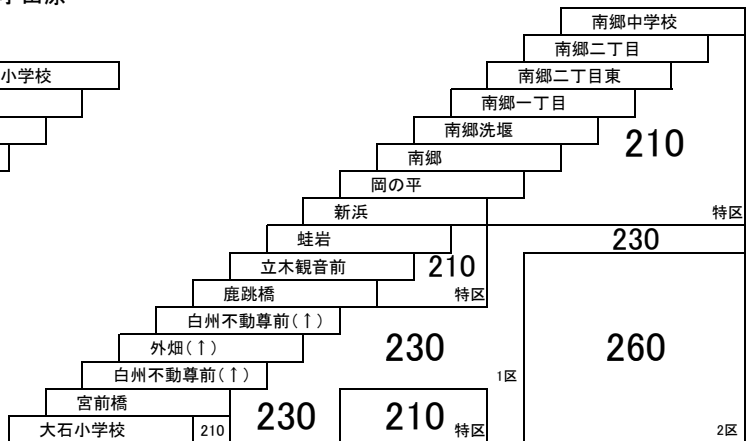

大石小学校 — 外畑 — 南郷中学校
大石小学校 — 南郷中学校