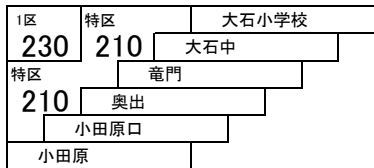

4G 大石小学校 — 小田原