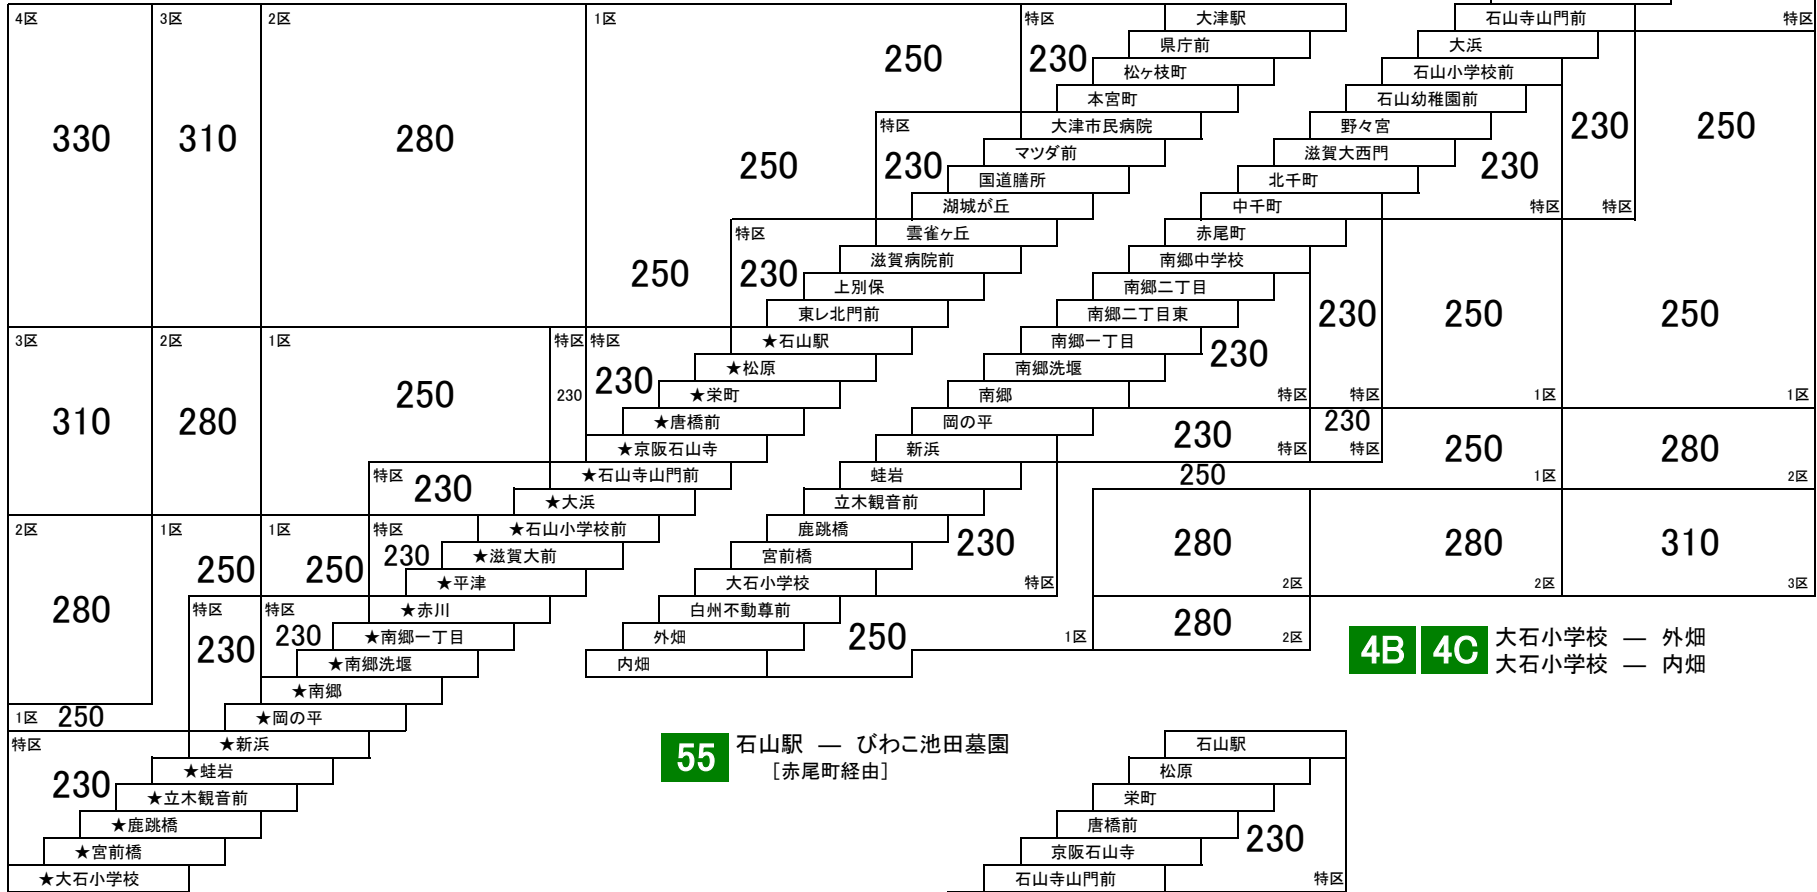

55

石山駅 — びわこ池田墓園

[赤尾町経由]

4B **4C**

大石小学校 — 外畑

大石小学校 — 内畑

このページの定期旅客運賃はA表をご覧ください。

お忘れ物・お問い合わせ：大津営業所 tel 077-531-2121