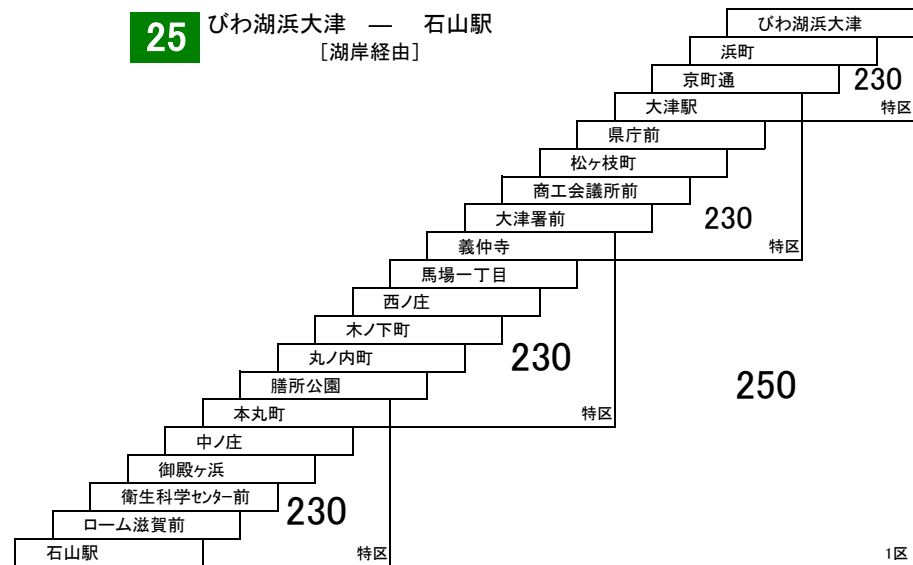

* このページの路線の特区230円区間には通勤6か月定期、学期別定期がございません。 2021/2/1

大津市内総合線

50 53

石山駅 — 南郷二丁目東
 [千寿の郷経由]
 石山駅 — 上千町

直通 石山駅 — 滋賀大学

25 びわ湖浜大津 — 石山駅
 [湖岸経由]

このページの定期旅客運賃はA表をご覧ください。

お忘れ物・お問い合わせ : 大津営業所 tel 077-531-2121