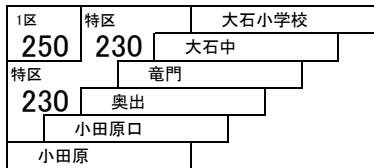

[オツ-3]

* このページの路線の特區230円区間には通勤6か月定期、学期別定期がございません。

2021/2/1

大津市内総合線

4F 大石小学校 — 内畑
[曾東経由]
4H 大石小学校 — 内畑
[曾東・びわこ池田墓園経由]

4E 大石小学校 — 桜谷パークタウン — 大石小学校

4G 大石小学校 — 小田原

大石小学校 — 外畑 — 南郷中学校
大石小学校 — 南郷中学校