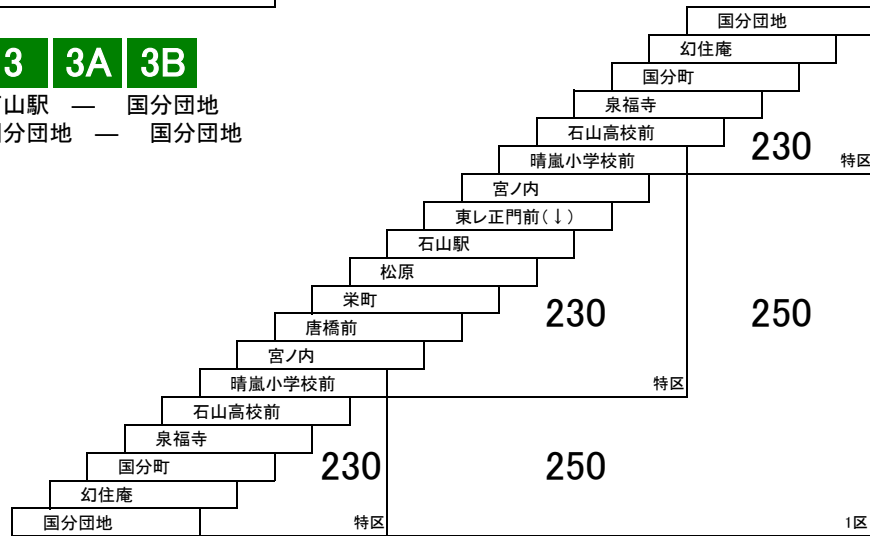

大津市内総合線

3 3A 3B

石山駅 — 国分団地
国分団地 — 国分団地

31 石山駅 — 石山団地
[大津車庫経由]

1 11 石山駅 — 石山団地
大津市民病院 — 石山団地

30A 31A 石山駅 — 石山団地
[東レ正門前・大津車庫経由]

このページの定期旅客運賃はA表をご覧ください。
お忘れ物・お問い合わせ : 大津営業所 tel 077-531-2121

[オツー1]