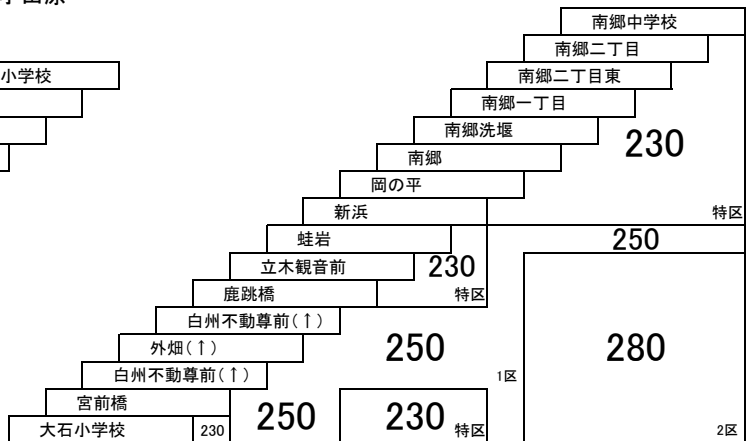

[オツ-3]

* このページの路線の特區230円区間には通勤6か月定期、学期別定期がございません。

2021/2/1

大津市内総合線

4F 大石小学校 — 内畑
[曾東経由]
4H 大石小学校 — 内畑
[曾東・びわこ池田墓園経由]

4E 大石小学校 — 桜谷パークタウン — 大石小学校

4G 大石小学校 — 小田原

大石小学校 — 外畑 — 南郷中学校
大石小学校 — 南郷中学校