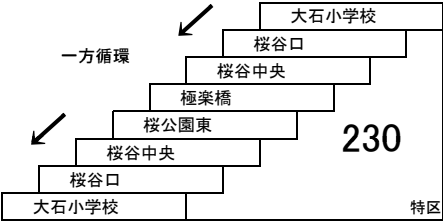

[オツ-3]

* このページの路線の特區230円区間には通勤6か月定期、学期別定期がございません。

2021/2/1

大津市内総合線

4F 大石小学校 — 内畑
[曾東経由]
4H 大石小学校 — 内畑
[曾東・びわこ池田墓園経由]

4E 大石小学校 — 桜谷パークタウン — 大石小学校

4G 大石小学校 — 小田原

大石小学校 — 外畑 — 南郷中学校
大石小学校 — 南郷中学校