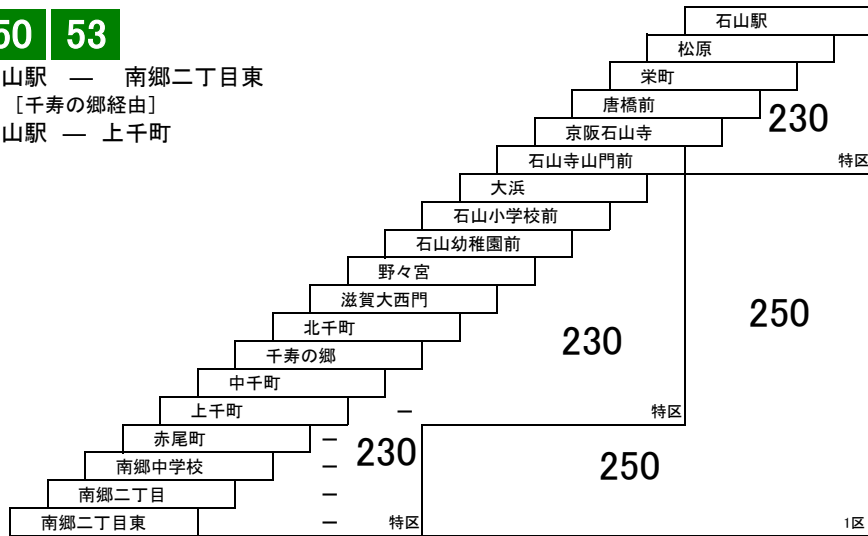

大津市内総合線

50 53

石山駅 — 南郷二丁目東
[千寿の郷経由]
石山駅 — 上千町