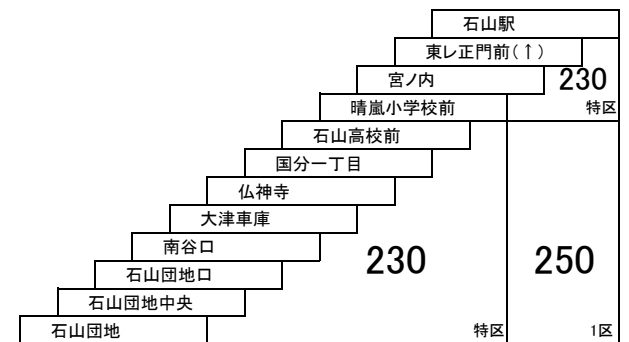

大津市内総合線

3 3A 3B

石山駅 — 国分団地
国分団地 — 国分団地

31 石山駅 — 石山団地
[大津車庫経由]

1 11 石山駅 — 石山団地
大津市民病院 — 石山団地

30A 31A 石山駅 — 石山団地
[東レ正門前・大津車庫経由]

このページの定期旅客運賃はA表をご覧ください。
お忘れ物・お問い合わせ : 大津営業所 tel 077-531-2121

[オツー1]