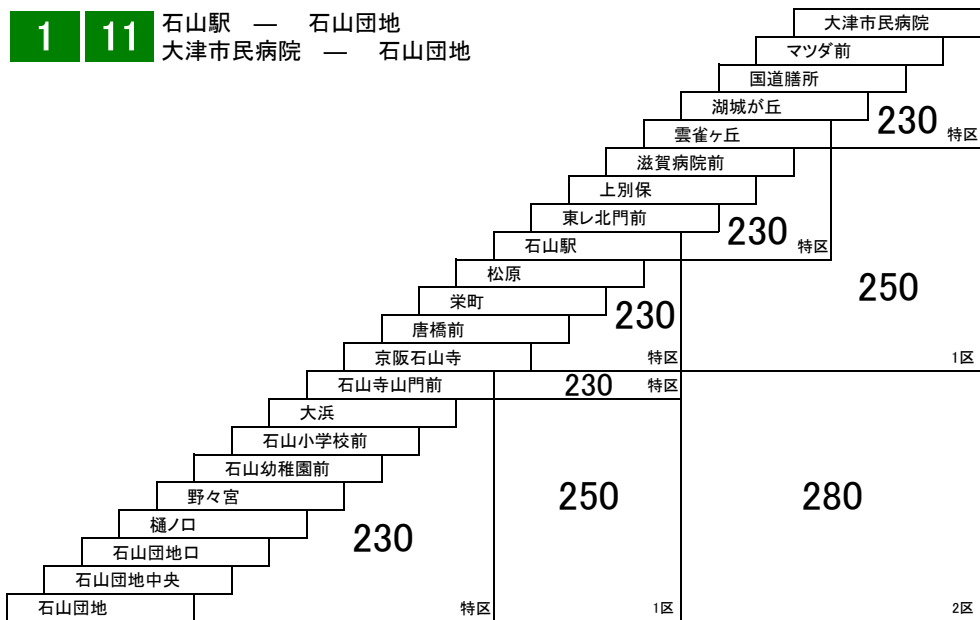

大津市内総合線

3 3A 3B

石山駅 — 国分団地
国分団地 — 国分団地

31 石山駅 — 石山団地
[大津車庫経由]

1 11 石山駅 — 石山団地
大津市民病院 — 石山団地

30A 31A 石山駅 — 石山団地
[東レ正門前・大津車庫経由]

このページの定期旅客運賃はA表をご覧ください。
お忘れ物・お問い合わせ : 大津営業所 tel 077-531-2121

[オツー1]