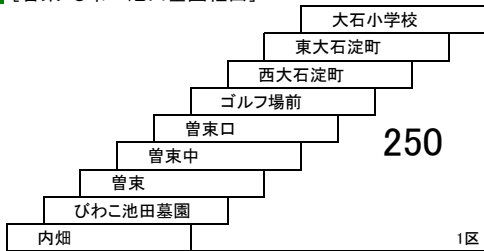

大津市内総合線

4F 大石小学校 — 内畑
[曾東経由]
4H 大石小学校 — 内畑
[曾東・びわこ池田墓園経由]