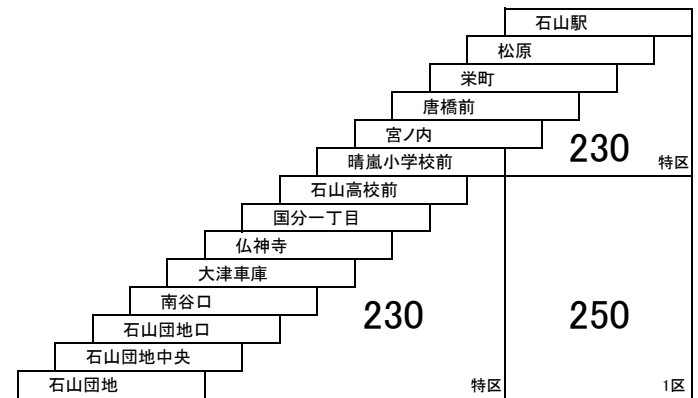

大津市内総合線

3 3A 3B

石山駅 — 国分団地
国分団地 — 国分団地

31 石山駅 — 石山団地
[大津車庫経由]

1 11 石山駅 — 石山団地
大津市民病院 — 石山団地

30A 31A 石山駅 — 石山団地
[東レ正門前・大津車庫経由]

このページの定期旅客運賃はA表をご覧ください。
お忘れ物・お問い合わせ : 大津営業所 tel 077-531-2121

[オツー1]