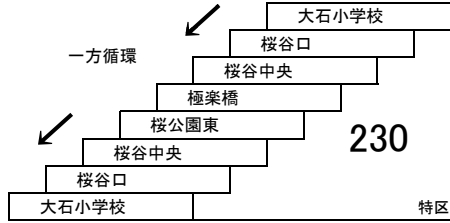

4E 大石小学校 — 桜谷パークタウン — 大石小学校