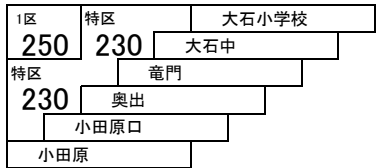

大津市内総合線

4B 4C 大石小学校 — 外畑
大石小学校 — 内畑

4E 大石小学校 — 桜谷パークタウン — 大石小学校

4F 大石小学校 — 内畑
[曾東経由]

4G 大石小学校 — 小田原

臨時線

なぎさ公園線

びわ湖ホールでのイベント開催時のみ運行