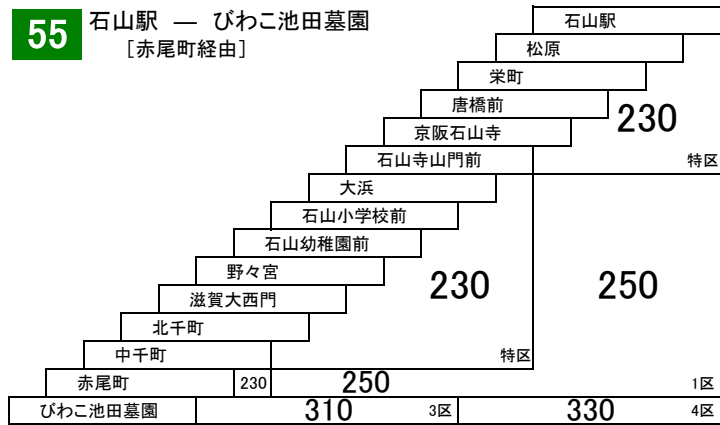

大津市内総合線

55 石山駅 — びわこ池田墓園
[赤尾町経由]