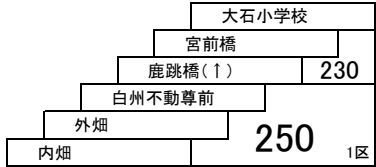

大津市内総合線

4B 4C 大石小学校 — 外畑
大石小学校 — 内畑