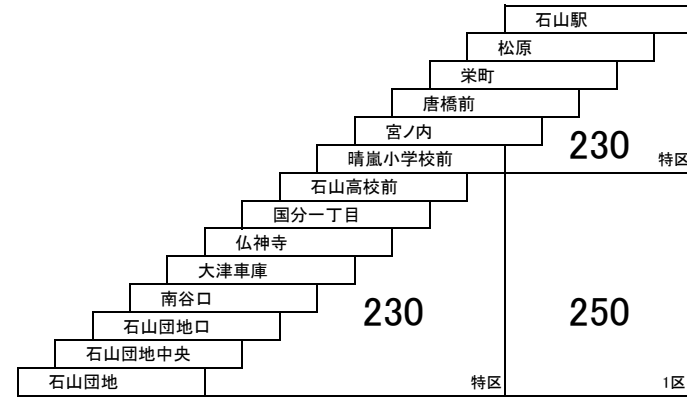

大津市内総合線

3 3A 3B

石山駅 — 国分団地
国分団地 — 国分団地

31 石山駅 — 石山団地
[大津車庫経由]

1 11 石山駅 — 石山団地
大津市民病院 — 石山団地

30A 31A 石山駅 — 石山団地
[東レ正門前・大津車庫経由]

このページの定期旅客運賃はA表をご覧ください。

お忘れ物・お問い合わせ : 大津営業所 tel 077-531-2121