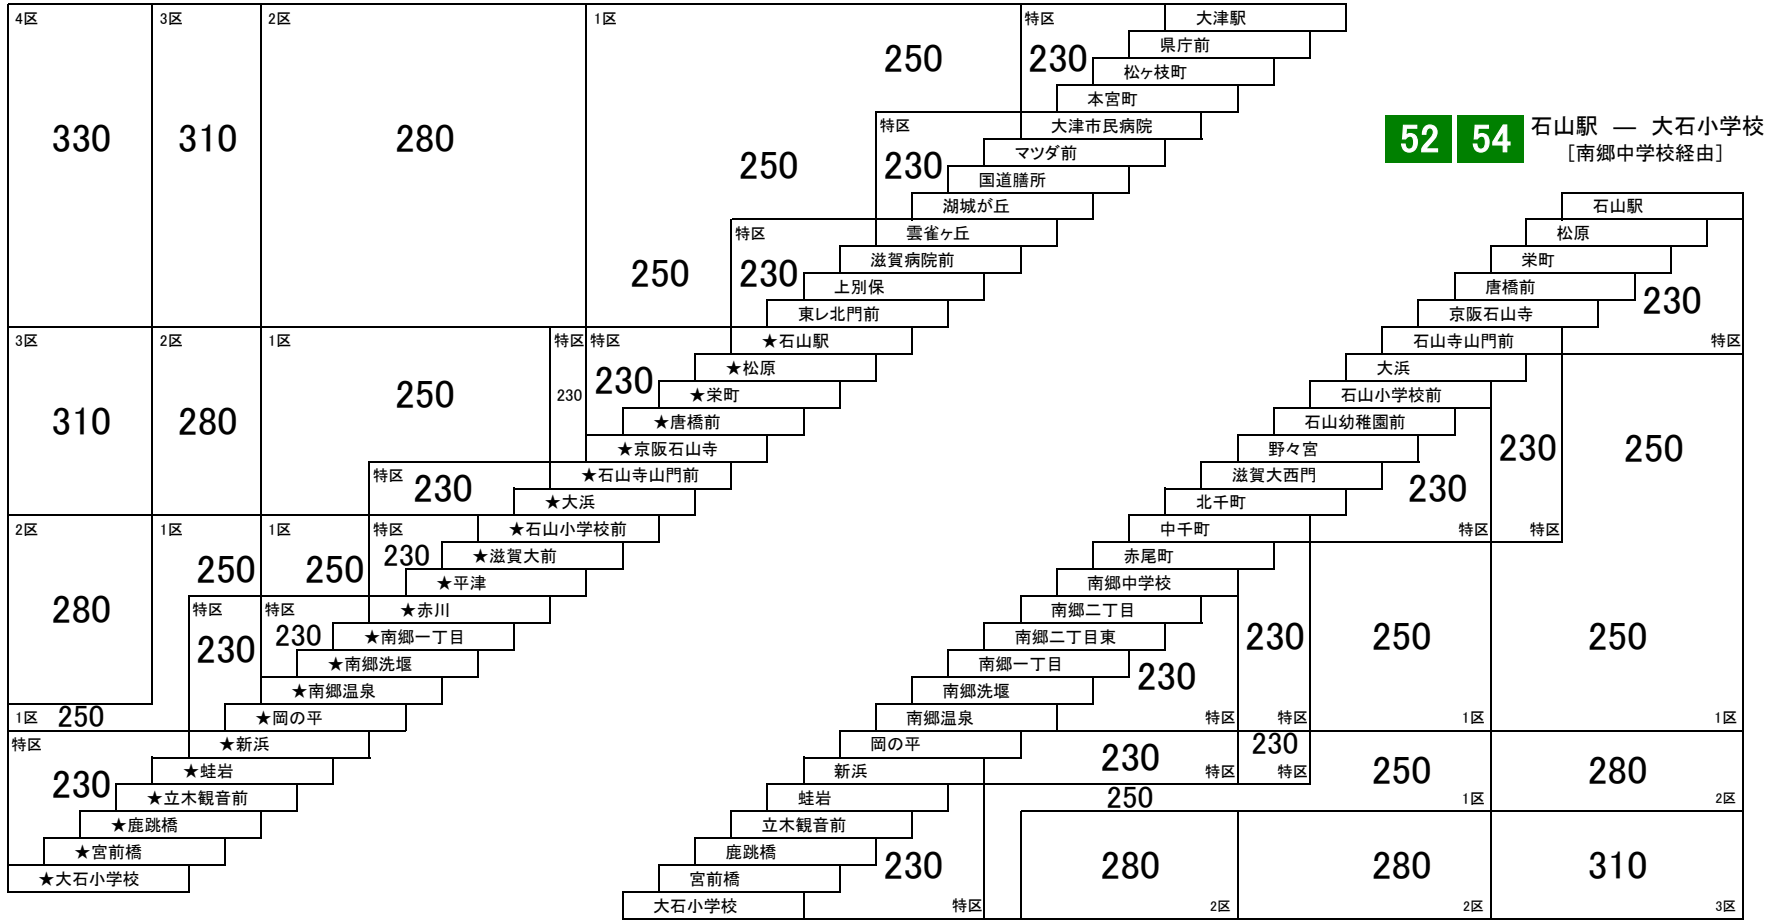

・深夜バスの運賃は、各区間の普通旅客運賃の倍額です。

(例：石山駅～南郷温泉…大人500円、小児250円)

・定期券利用の場合は、深夜割増運賃が別途必要です。

(例：上記区間を乗車の際、石山地区定期券をお持ちの場合…大人250円、小児120円)

このページの定期旅客運賃はA表をご覧ください。

お忘れ物・お問い合わせ：大津営業所 tel 077-531-2121

[オツー3]

* このページの路線の特区230円区間には通勤6か月定期、学期別定期がございません。2022/8/20