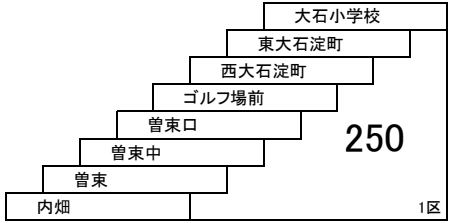

大津市内総合線

4B 4C 大石小学校 — 外畑
大石小学校 — 内畑

4E 大石小学校 — 桜谷パークタウン — 大石小学校

4F 大石小学校 — 内畑
[曾東経由]

4G 大石小学校 — 小田原

臨時線

なぎさ公園線

びわ湖ホールでのイベント開催時のみ運行