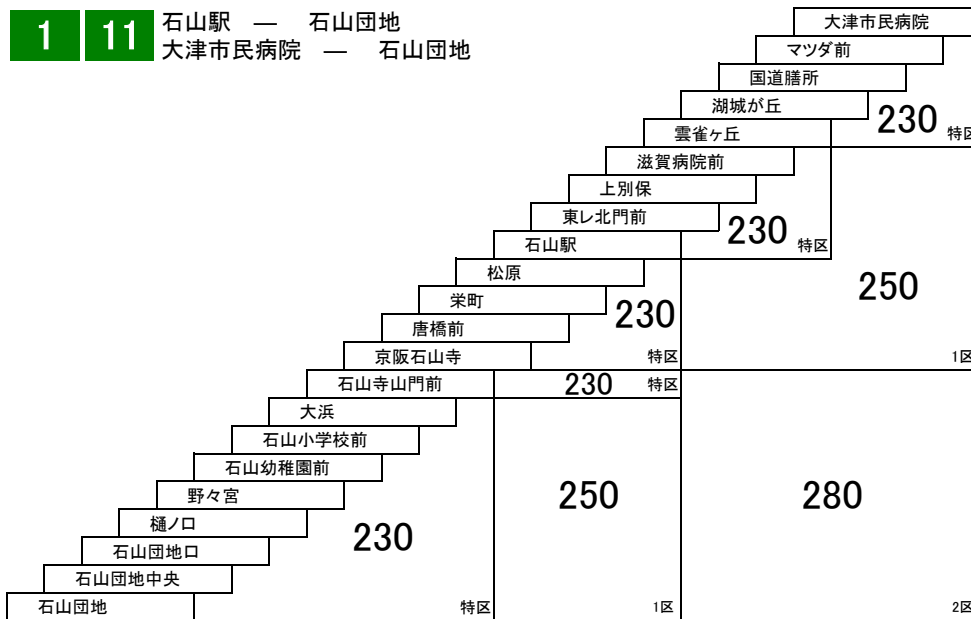

大津市内総合線

3 3A 3B

石山駅 — 国分団地
国分団地 — 国分団地

31 石山駅 — 石山団地
[大津車庫経由]

1 11 石山駅 — 石山団地
大津市民病院 — 石山団地

30A 31A 石山駅 — 石山団地
[東レ正門前・大津車庫経由]

このページの定期旅客運賃はA表をご覧ください。

お忘れ物・お問い合わせ : 大津営業所 tel 077-531-2121