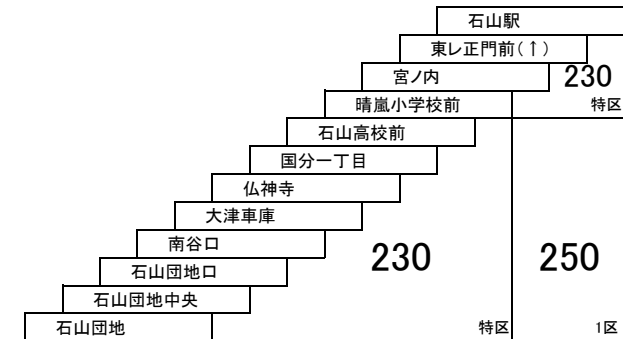

大津市内総合線

3 3A 3B

石山駅 — 国分団地
国分団地 — 国分団地

31 石山駅 — 石山団地
[大津車庫経由]

1 11 石山駅 — 石山団地
大津市民病院 — 石山団地

30A 31A 石山駅 — 石山団地
[東レ正門前・大津車庫経由]

このページの定期旅客運賃はA表をご覧ください。

お忘れ物・お問い合わせ : 大津営業所 tel 077-531-2121