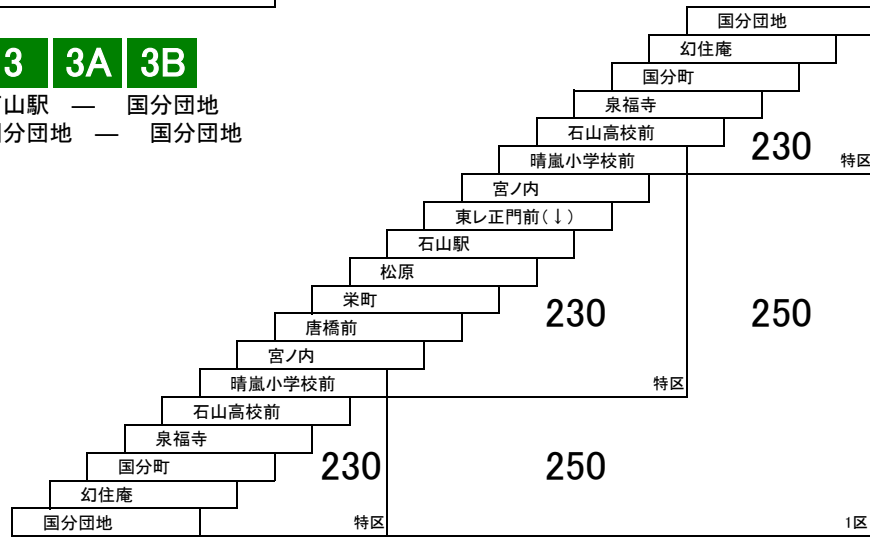

大津市内総合線

3 3A 3B

石山駅 — 国分団地
国分団地 — 国分団地

31 石山駅 — 石山団地
[大津車庫経由]

1 11 石山駅 — 石山団地
大津市民病院 — 石山団地

30A 31A 石山駅 — 石山団地
[東レ正門前・大津車庫経由]

このページの定期旅客運賃はA表をご覧ください。

お忘れ物・お問い合わせ : 大津営業所 tel 077-531-2121