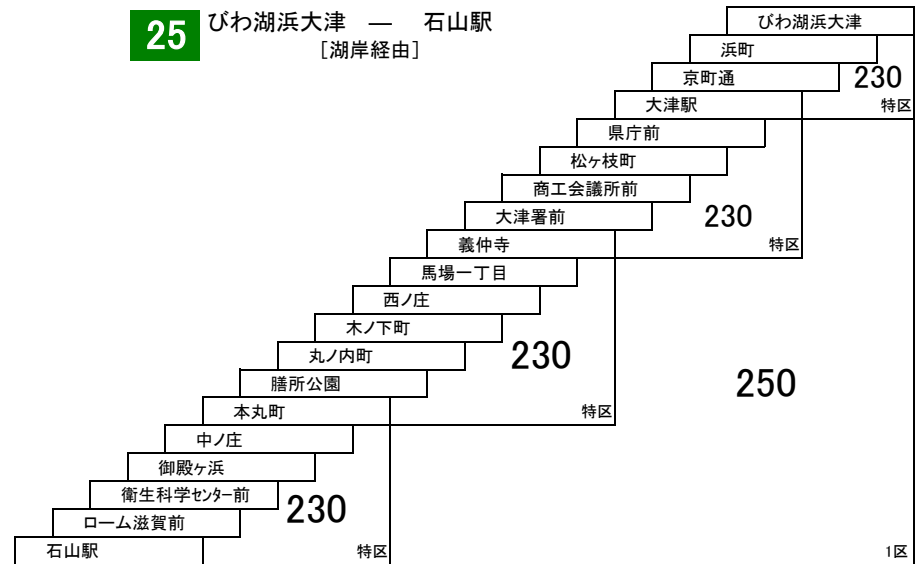

[オツー1]

* このページの路線の特区230円区間には通勤6か月定期、学期別定期がございません。

2021/2/1

大津市内総合線

55 石山駅 — びわこ池田墓園
[赤尾町経由]

直通 石山駅 — 滋賀大学

25 びわ湖浜大津 — 石山駅
[湖岸経由]

このページの定期旅客運賃はA表をご覧ください。