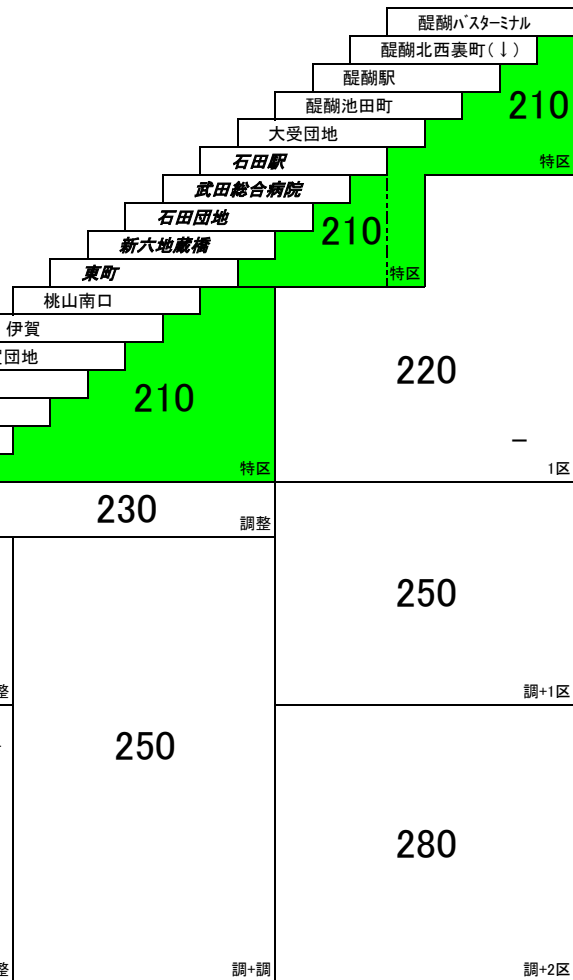

稲荷大社伏見醍醐線

6 醍醐バスターミナル — 竹田駅西口

6A 醍醐バスターミナル — 京都駅八条口
[竹田出橋、稲荷大社前経由]