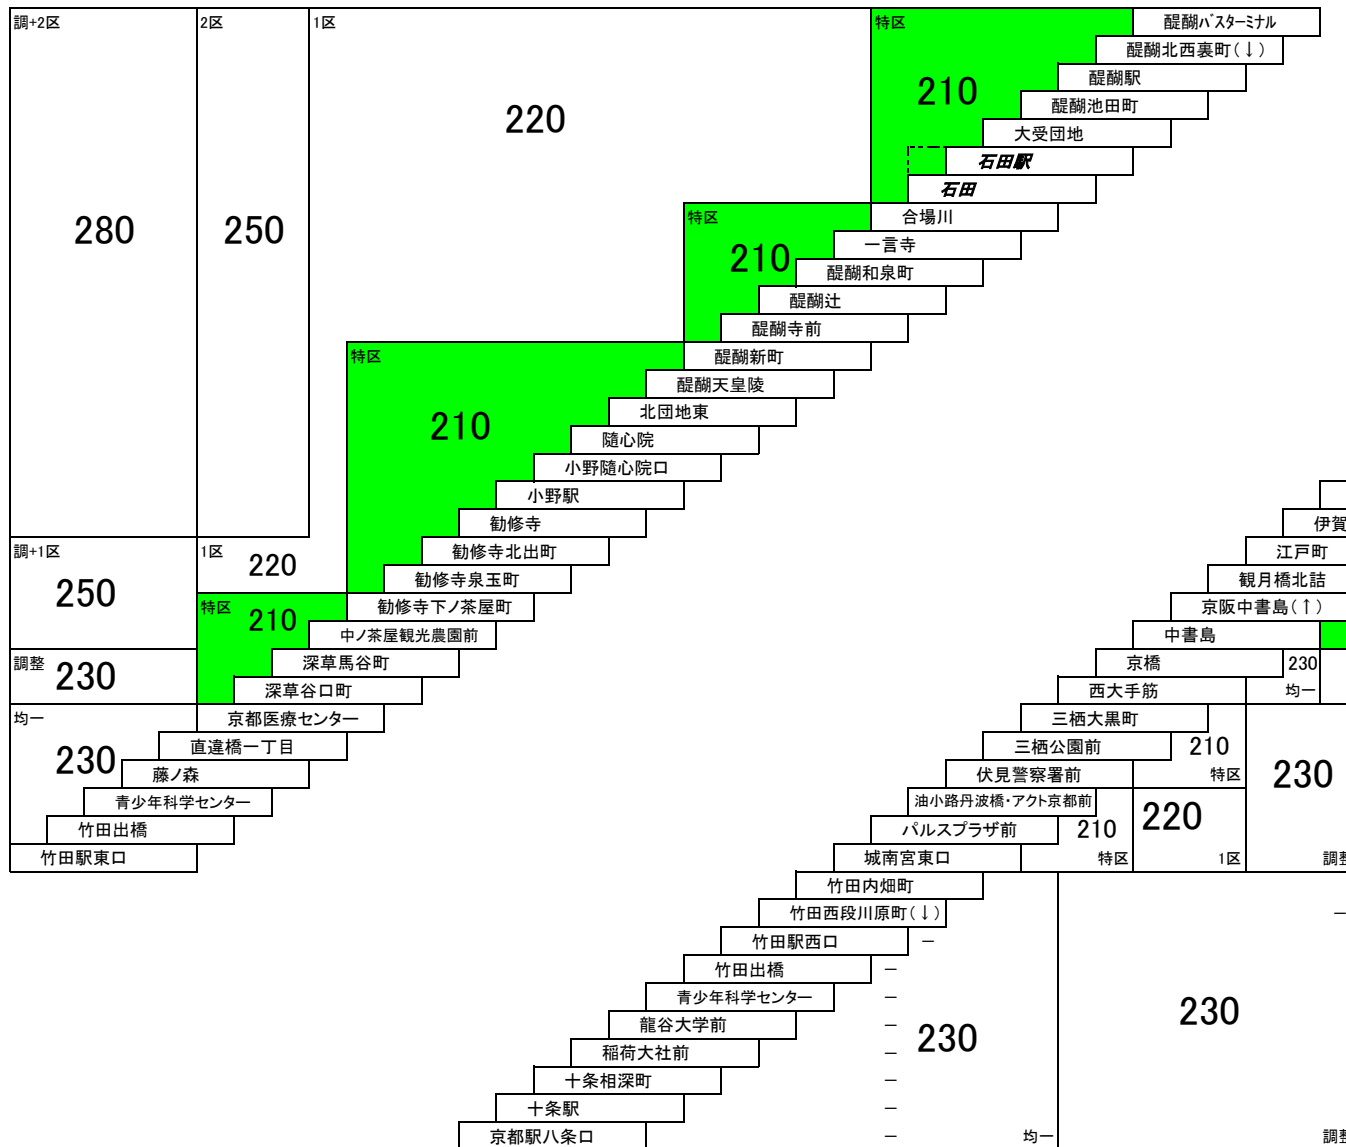

## 立命館大学BKC線

京阪中書島 — 立命館大学びわこ・くさつキャンパス

立命館大学びわこ・くさつキャンパス	
京阪中書島	700

このページの路線は定期券の設定はありません。

醍醐竹田線

2 醍醐バスターミナル — 竹田駅東口

稲荷大社伏見醍醐線

6 醍醐バスターミナル — 竹田駅西口