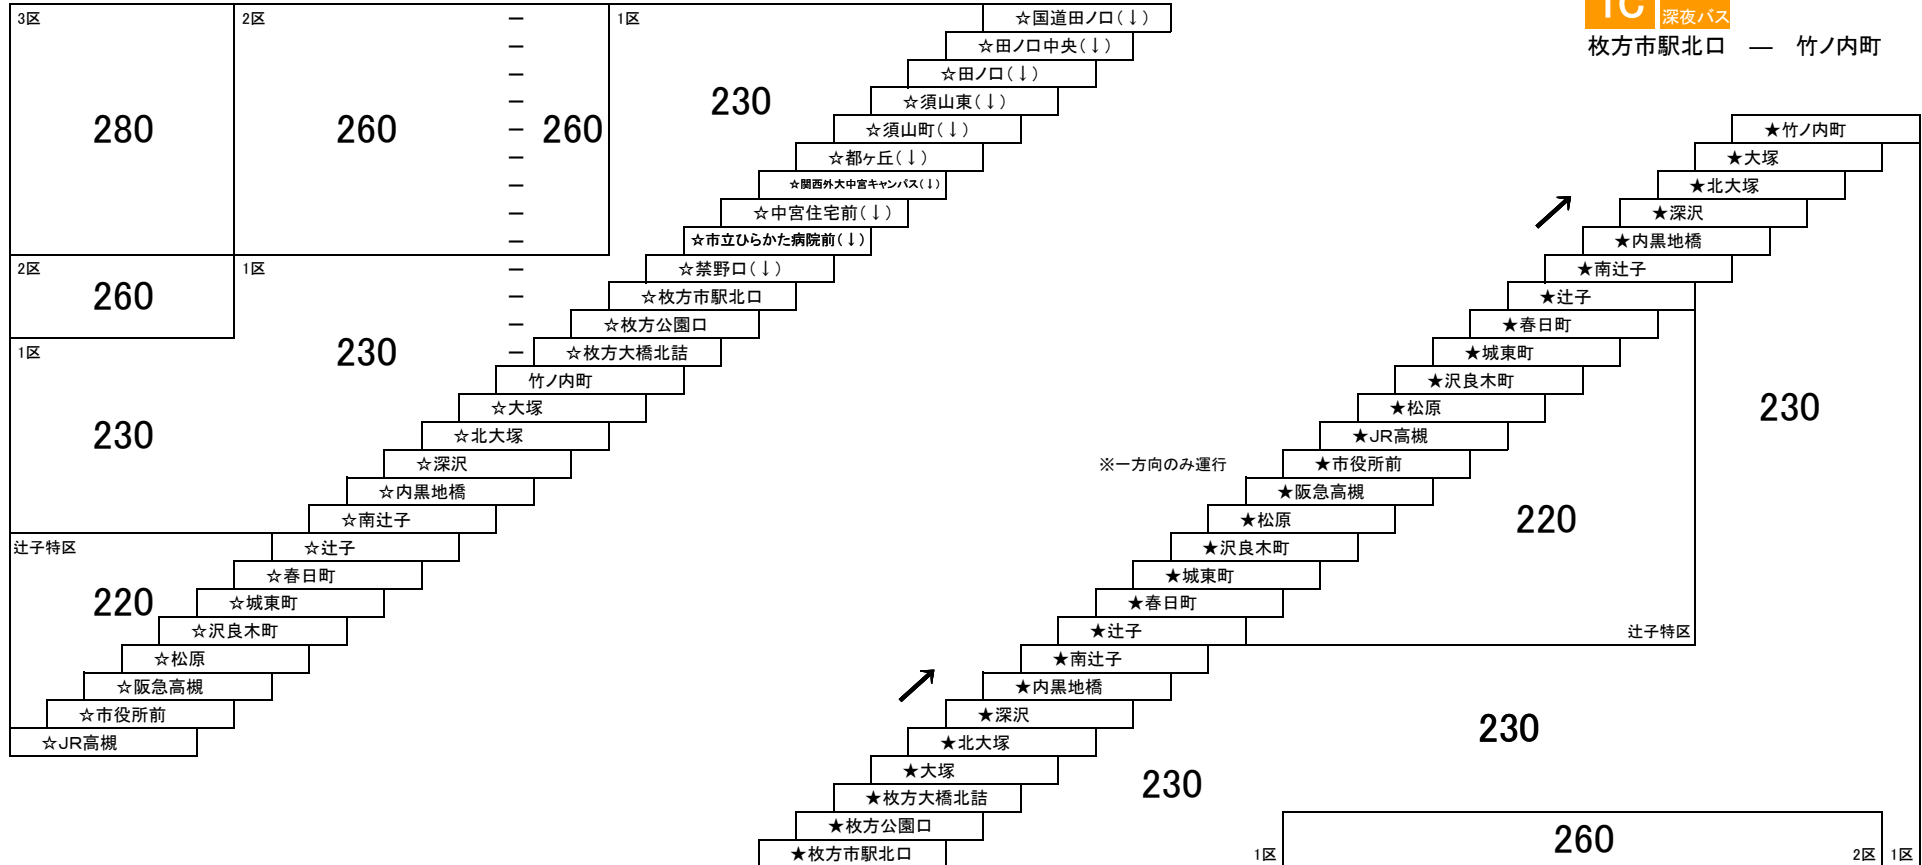

枚方茨木線

3 3B 4 4A 6 7 7B 枚方市駅北口 — JR茨木
 枚方市駅北口 — 阪急茨木

4A JR茨木 — JR茨木
 [玉川橋団地経由]

[効-1]

枚方高槻線

1	1A	1B	枚方市駅北口 — JR高槻 竹ノ内町 — JR高槻
2	2B		枚方市駅北口 — 阪急高槻 竹ノ内町 — 阪急高槻
1A	早バス		国道田ノ口 — JR高槻

☆印は早バス停車停留所です。

・早バスの運賃は、各区間の普通旅客運賃の倍額です。
(例: 枚方市駅北口～JR高槻…大人520円、小児260円)

・定期券利用の場合は、早朝割増運賃が別途必要です。

(例: 上記区間を乗車の際、「枚方大橋地区—高槻・茨木地区」定期券をお持ちの場合…大人260円、小児130円)

1C ★
深夜バス

枚方市駅北口 — 竹ノ内町

※一方のみ運行

★印は深夜バス停車停留所です。

・深夜バスの運賃は、各区間の普通旅客運賃の倍額です。
(例: 枚方市駅北口～JR高槻…大人520円、小児260円)

・定期券利用の場合は、深夜割増運賃が別途必要です。