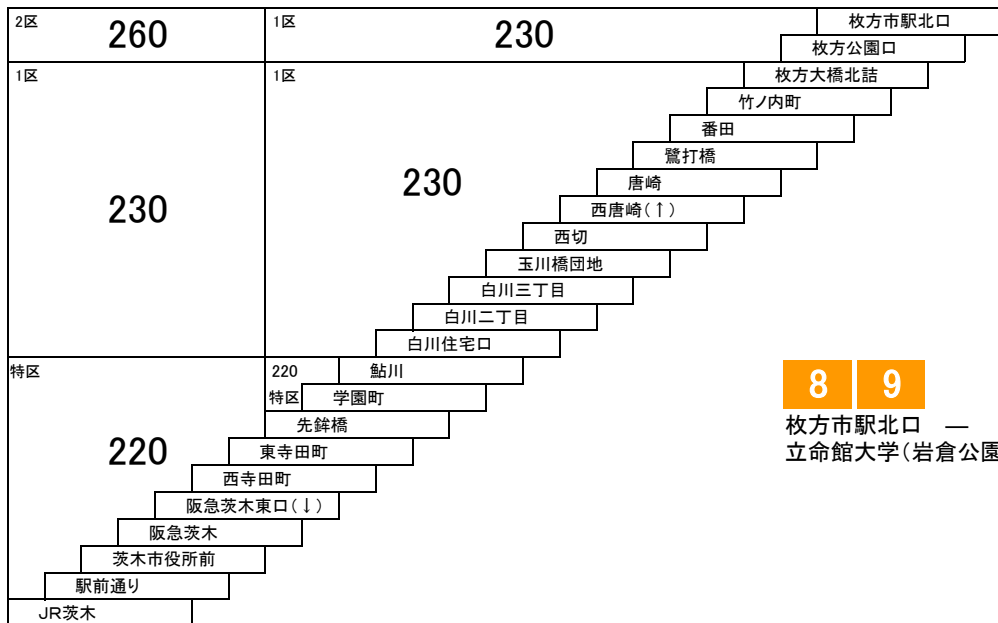

枚方茨木線

3 3B 4 4A 6 7 7B

枚方市駅北口 — JR茨木
枚方市駅北口 — 阪急茨木

6B

JR茨木 — 竹ノ内町

8 9

枚方市駅北口 — 南茨木駅
立命館大学(岩倉公園前) — 南茨木駅

* 南茨木駅～立命館大学(岩倉公園前)間は、現金のみ大人100円・小児50円
ICカード・バスカード・スルッとKANSAIカード・回数券・定期券は特區220円基準