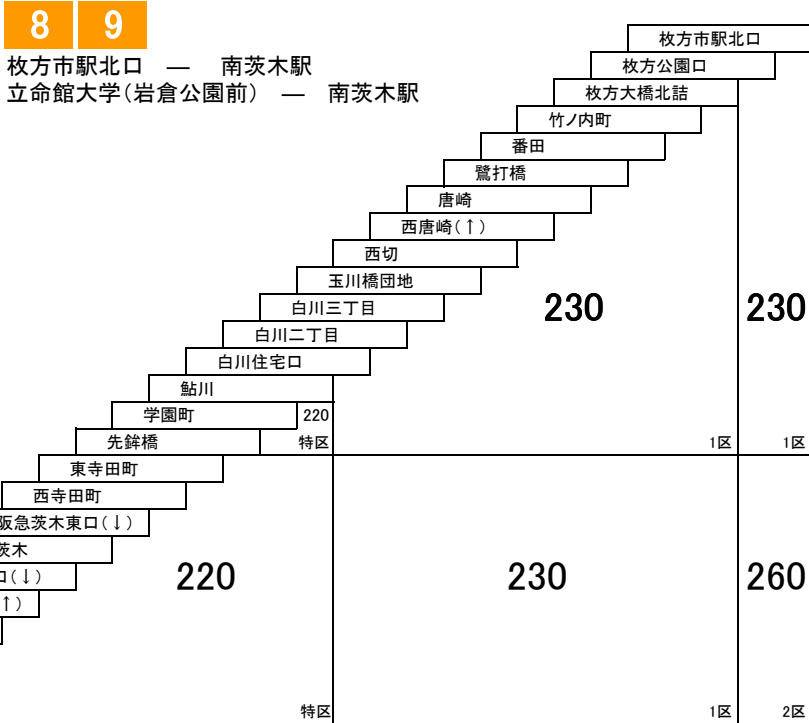

枚方茨木線

3 3B 4 4A 6 7 7B 枚方市駅北口 — JR茨木
 枚方市駅北口 — 阪急茨木

4A JR茨木 — JR茨木
 [玉川橋団地経由]

[効-1]

枚方高槻線

1	1A	1B	枚方市駅北口 — JR高槻 竹ノ内町 — JR高槻
2	2B		枚方市駅北口 — 阪急高槻 竹ノ内町 — 阪急高槻
1A	早バス		国道田ノ口 — JR高槻

☆印は早バス停車停留所です。

・早バスの運賃は、各区間の普通旅客運賃の倍額です。
(例: 枚方市駅北口～JR高槻…大人520円、小児260円)

・定期券利用の場合は、早朝割増運賃が別途必要です。

(例: 上記区間を乗車の際、「枚方大橋地区—高槻・茨木地区」定期券をお持ちの場合…大人260円、小児130円)

1C ★
深夜バス

枚方市駅北口 — 竹ノ内町

※一方のみ運行

★印は深夜バス停車停留所です。

・深夜バスの運賃は、各区間の普通旅客運賃の倍額です。
(例: 枚方市駅北口～JR高槻…大人520円、小児260円)

・定期券利用の場合は、深夜割増運賃が別途必要です。