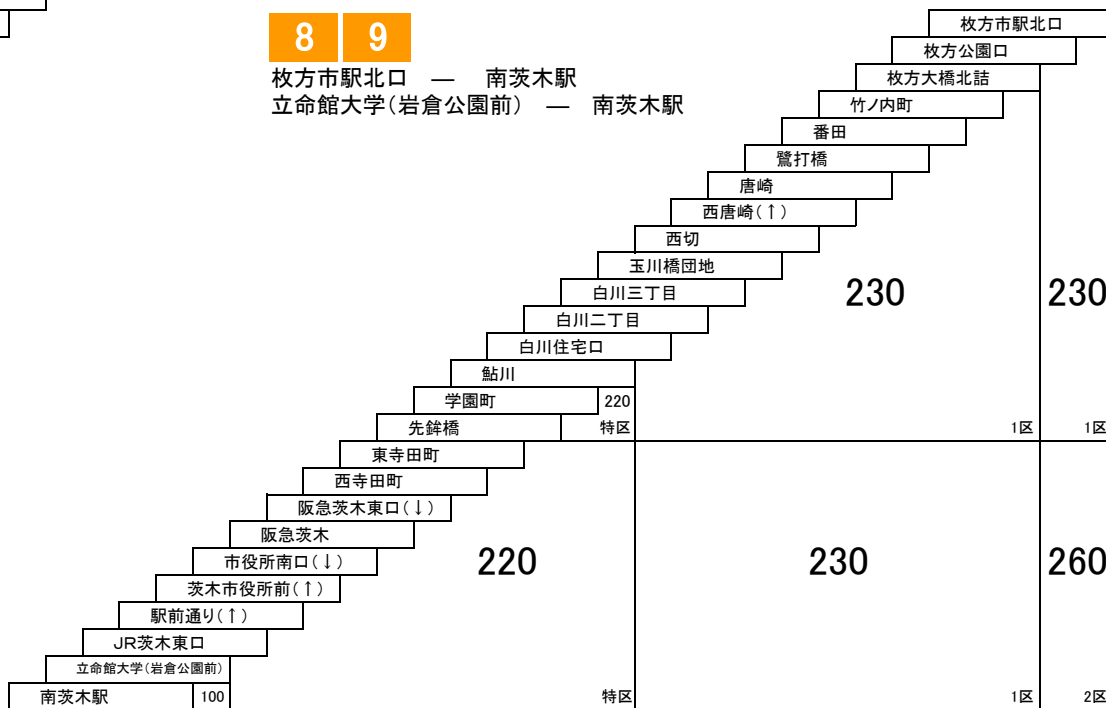

枚方茨木線

3 3B 4 4A 6 7 7B

枚方市駅北口 — JR茨木
枚方市駅北口 — 阪急茨木

6B

JR茨木 — 竹ノ内町

8 9

枚方市駅北口 — 南茨木駅
立命館大学(岩倉公園前) — 南茨木駅

* 南茨木駅～立命館大学(岩倉公園前)間は、現金のみ大人100円・小児50円
ICカード・バスカード・スルッとKANSAIカード・回数券・定期券は特區220円基準