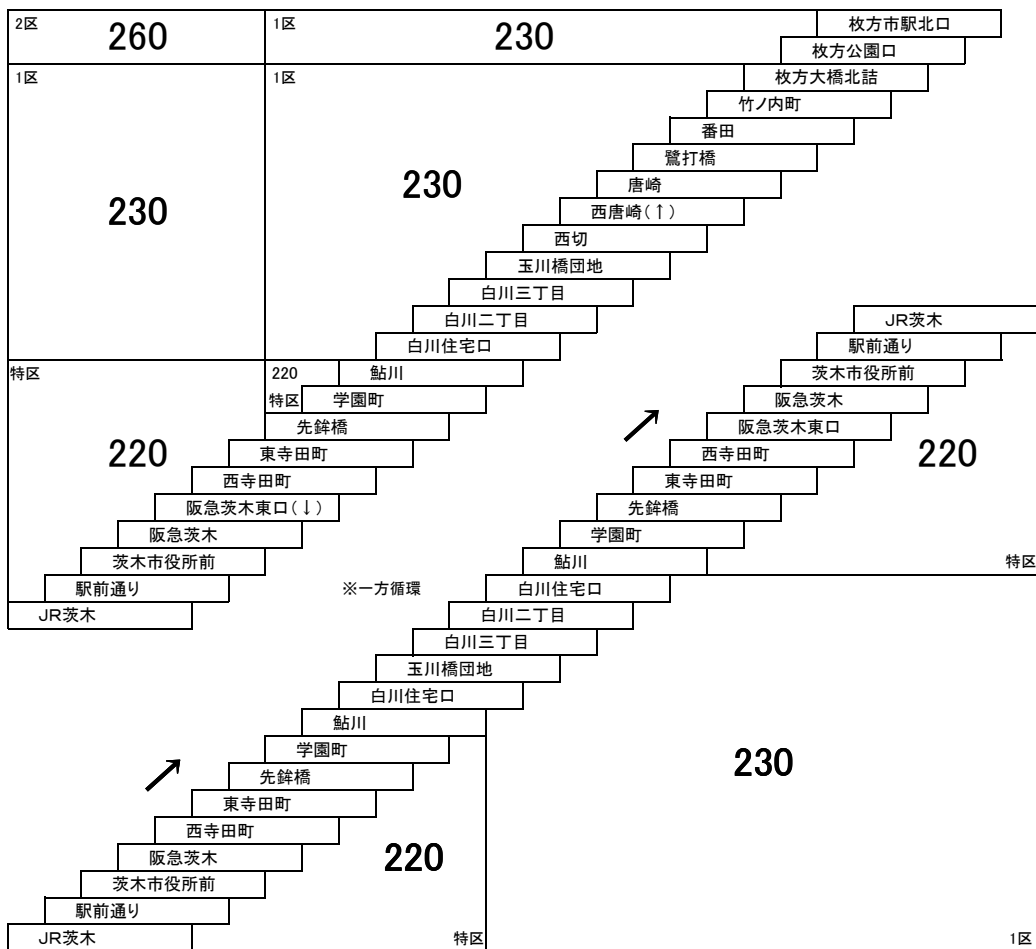

枚方茨木線

3 3B 4 4A 6 7 7B 枚方市駅北口 — JR茨木
 枚方市駅北口 — 阪急茨木

4A JR茨木 — JR茨木
 [玉川橋団地経由]

[効-1]

枚方高槻線

1	1A	1B	枚方市駅北口 — JR高槻 竹ノ内町 — JR高槻
2	2B		枚方市駅北口 — 阪急高槻 竹ノ内町 — 阪急高槻
1A	早バス		国道田ノ口 — JR高槻

☆印は早バス停車停留所です。

・早バスの運賃は、各区間の普通旅客運賃の倍額です。
(例: 枚方市駅北口～JR高槻…大人520円、小児260円)

・定期券利用の場合は、早朝割増運賃が別途必要です。

(例: 上記区間を乗車の際、「枚方大橋地区—高槻・茨木地区」定期券をお持ちの場合…大人260円、小児130円)

1C ★
深夜バス

枚方市駅北口 — 竹ノ内町

※一方のみ運行

★印は深夜バス停車停留所です。

・深夜バスの運賃は、各区間の普通旅客運賃の倍額です。
(例: 枚方市駅北口～JR高槻…大人520円、小児260円)

・定期券利用の場合は、深夜割増運賃が別途必要です。