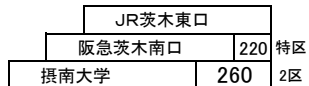

寝屋川茨木線

NS 摂南大学 — JR茨木東口
[阪急茨木南口のみ停車]

このページの定期旅客運賃はA表をご覧ください。

お忘れ物・お問い合わせ : 高槻営業所 tel 072-670-2121