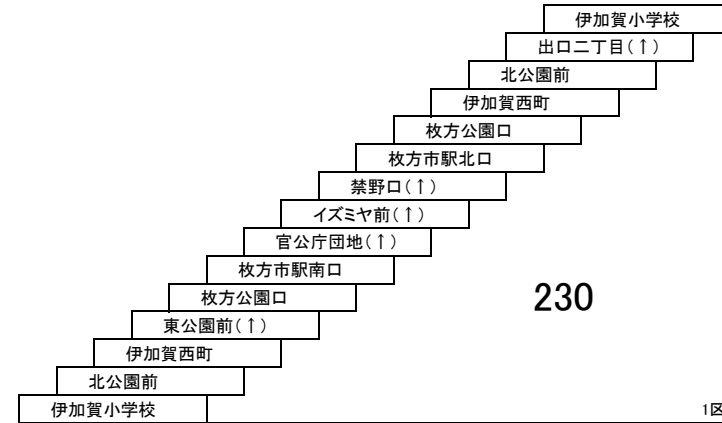

このページの定期旅客運賃はA表をご覧ください。

お忘れ物・お問い合わせ : 高槻営業所 tel 072-670-2121

[効-1]

2015/3/29

枚方高槻線

5 | **5A** 竹ノ内町 — 阪急高槻
番田一丁目 — JR高槻

枚方出口線

16 枚方市駅北口 — 伊加賀小学校循環
伊加賀小学校 — イズミヤ前循環