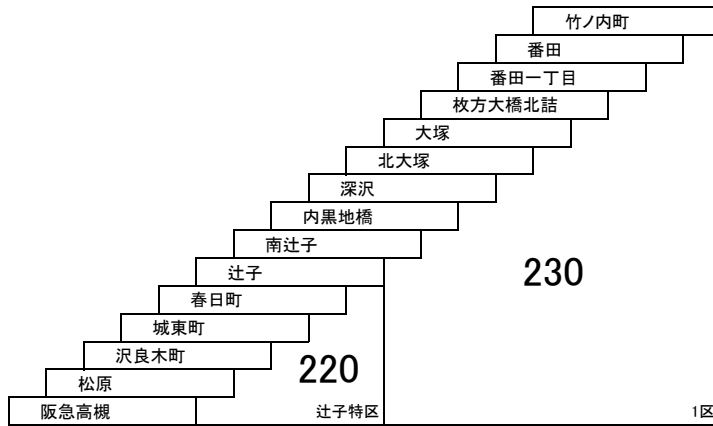

枚方高槻線

5 阪急高槻 — 番田一丁目
竹ノ内町 — 阪急高槻