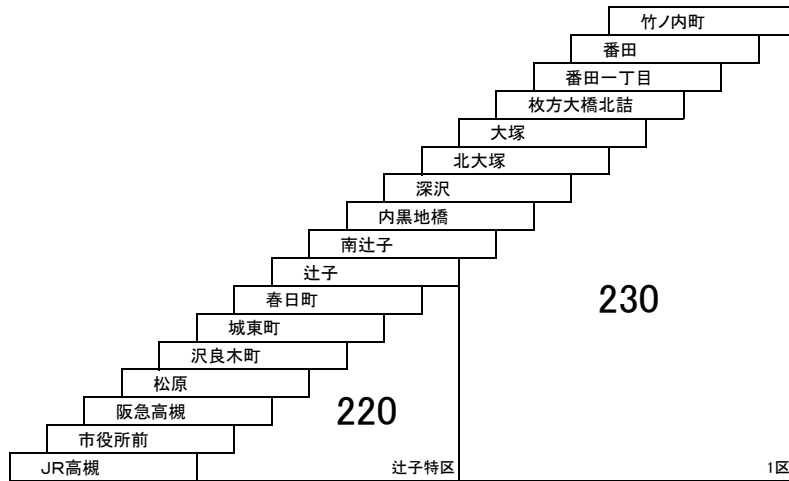

枚方高槻線

5 | **5A** 竹ノ内町 — 阪急高槻
番田一丁目 — JR高槻