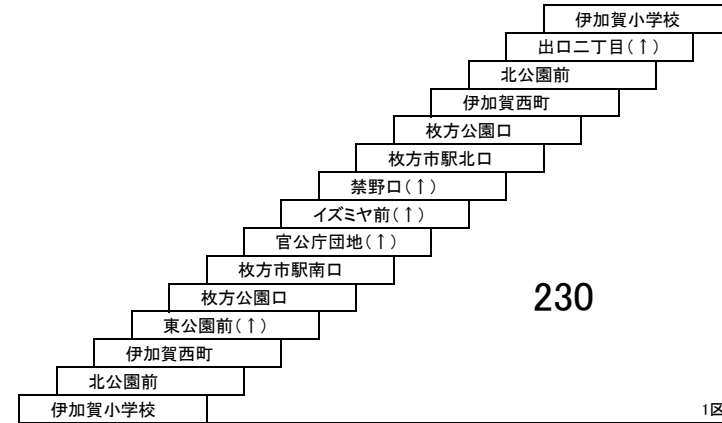

(例: 上記区間を乗車の際、「枚方大橋地区—高槻・茨木地区」定期券をお持ちの場合…大人260円、小児130円)

このページの定期旅客運賃はA表をご覧ください。

お忘れ物・お問い合わせ : 高槻営業所 tel 072-670-2121 枚方営業所 tel 072-890-2121

枚方高槻線

5 阪急高槻 — 番田一丁目
竹ノ内町 — 阪急高槻

枚方出口線

16 枚方市駅北口 — 伊加賀小学校循環
伊加賀小学校 — イズミヤ前循環