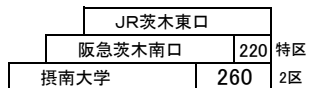

寝屋川茨木線

直通 摂南大学 — JR茨木東口
[阪急茨木南口のみ停車]
摂南大学 — 阪急茨木南口

このページの定期旅客運賃はA表をご覧ください。

お忘れ物・お問い合わせ : 高槻営業所 tel 072-670-2121