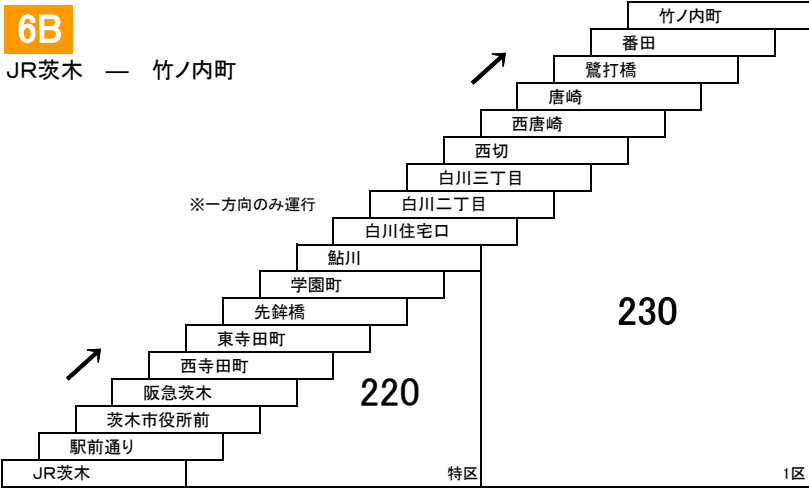

枚方茨木線

3 3B 4 4A 6 7 7B 枚方市駅北口 — JR茨木
 枚方市駅北口 — 阪急茨木

4A JR茨木 — JR茨木
 [玉川橋団地経由]

[効-1]

枚方高槻線

1	1A	1B	枚方市駅北口 — JR高槻 竹ノ内町 — JR高槻
2	2B		枚方市駅北口 — 阪急高槻 竹ノ内町 — 阪急高槻
1A	早バス		国道田ノ口 — JR高槻

☆印は早バス停車停留所です。

・早バスの運賃は、各区間の普通旅客運賃の倍額です。
(例: 枚方市駅北口～JR高槻…大人520円、小児260円)

・定期券利用の場合は、早朝割増運賃が別途必要です。

(例: 上記区間を乗車の際、「枚方大橋地区—高槻・茨木地区」定期券をお持ちの場合…大人260円、小児130円)

1C ★
深夜バス

枚方市駅北口 — 竹ノ内町

※一方のみ運行

★印は深夜バス停車停留所です。

・深夜バスの運賃は、各区間の普通旅客運賃の倍額です。
(例: 枚方市駅北口～JR高槻…大人520円、小児260円)

・定期券利用の場合は、深夜割増運賃が別途必要です。