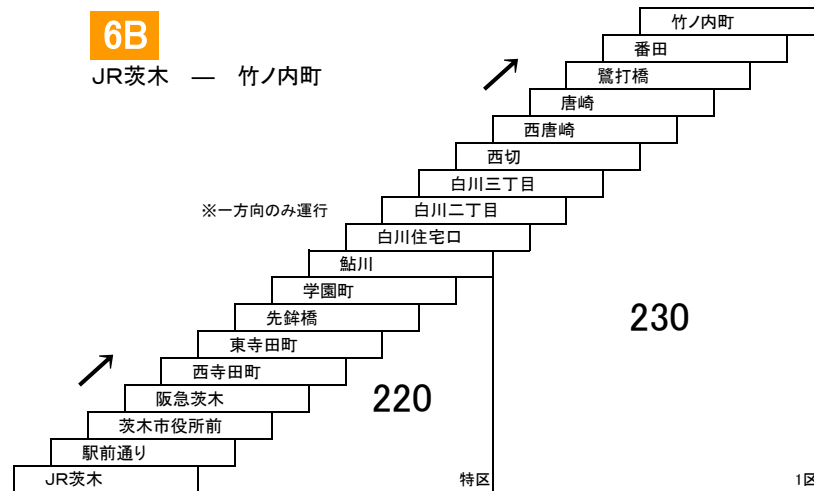

枚方茨木線

3 3B 4 4A 6 7 7B

枚方市駅北口 — JR茨木
枚方市駅北口 — 阪急茨木

6B

JR茨木 — 竹ノ内町

8 9

枚方市駅北口 — 南茨木駅
立命館大学(岩倉公園前) — 南茨木駅

* 南茨木駅～立命館大学(岩倉公園前)間は、現金のみ大人100円・小児50円
ICカード・バスカード・スルッとKANSAIカード・回数券・定期券は特區220円基準