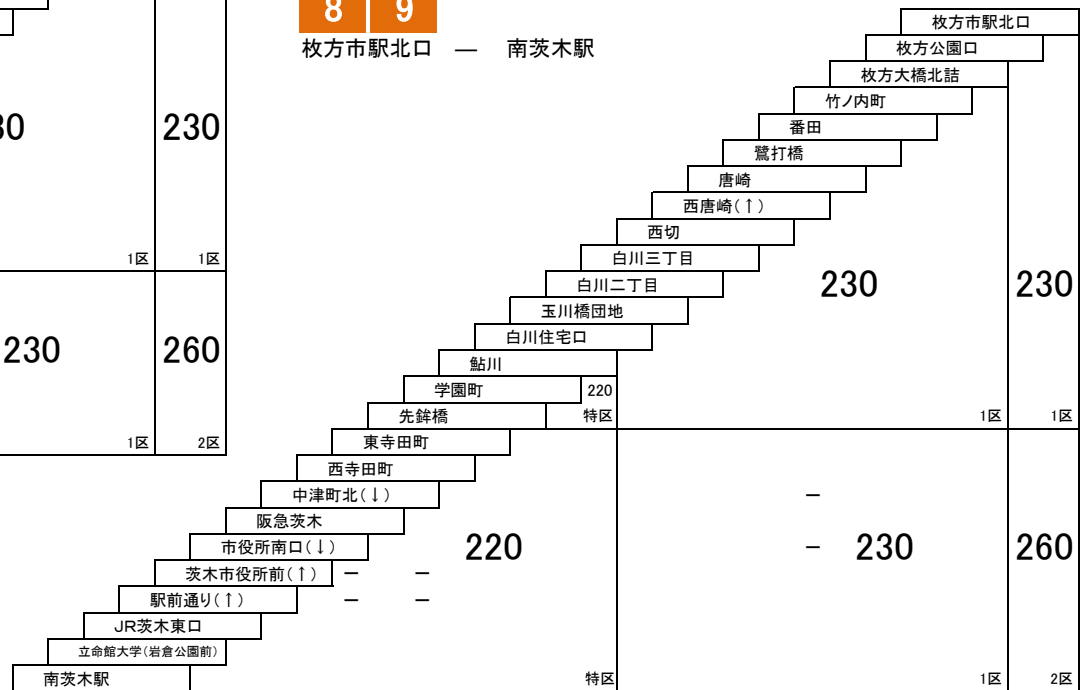

枚方茨木線

- 3** **3B** 枚方市駅北口 — JR茨木
- 3** **3B** 枚方市駅北口 — 阪急茨木
- 6** 玉川橋団地 — JR茨木

- 8** **9** 枚方市駅北口 — 南茨木駅

- 4** **4A** **7** **7B** 枚方市駅北口 — JR茨木 [玉川橋団地経由]

このページの定期旅客運賃はA表をご覧ください。
お忘れ物・お問い合わせ : 高槻営業所 tel 072-670-2121

枚方高槻線

1	1A	1B	枚方市駅北口 — JR高槻
			竹ノ内町 — JR高槻
2	2B		枚方市駅北口 — 阪急高槻
			竹ノ内町 — 阪急高槻
1A	★		枚方市駅北口 — JR高槻
	深夜バス		

1C ★ 深夜バス
枚方市駅北口 — 竹ノ内町

★印は深夜バス停車停留所です。
 ・深夜バスの運賃は、各区間の普通旅客運賃の倍額です。
 (例: 枚方市駅北口～JR高槻…大人520円、小児260円)
 ・定期券利用の場合は、深夜割増運賃が別途必要です。
 (例: 上記区間を乗車の際、「枚方大橋地区—高槻・茨木地区」定期券をお持ちの場合 … 大人260円、小児130円)