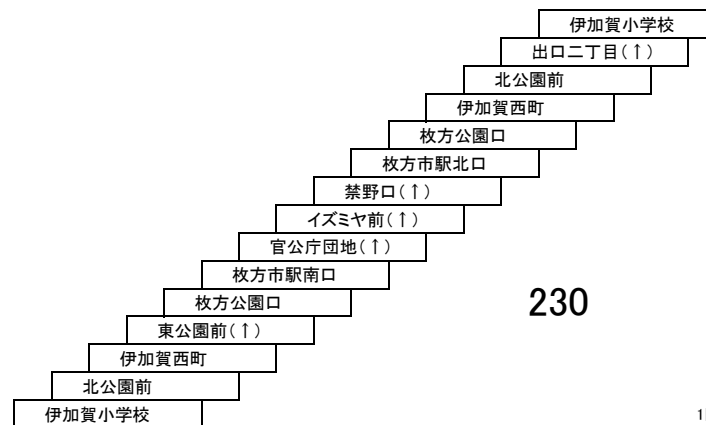

枚方出口線

16 枚方市駅北口 — 伊加賀小学校循環
伊加賀小学校 — イズミヤ前循環

寝屋川茨木線

直通 摂南大学 — JR茨木東口
[阪急茨木南口のみ停車]
摂南大学 — 阪急茨木南口

このページの定期旅客運賃はA表をご覧ください。

お忘れ物・お問い合わせ : 高槻営業所 tel 072-670-2121