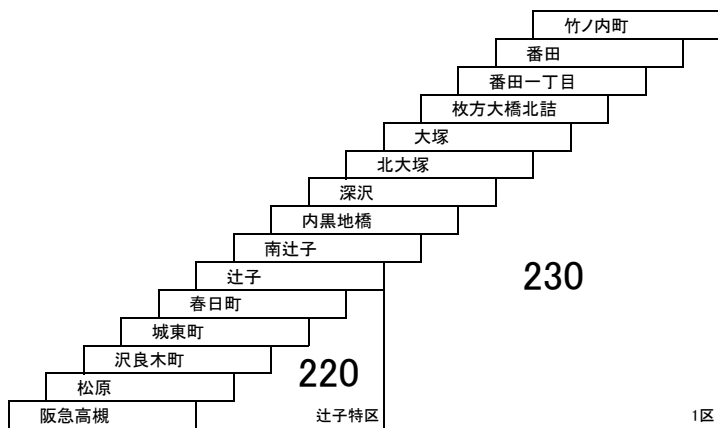

枚方高槻線

5 阪急高槻 — 番田一丁目
竹ノ内町 — 阪急高槻