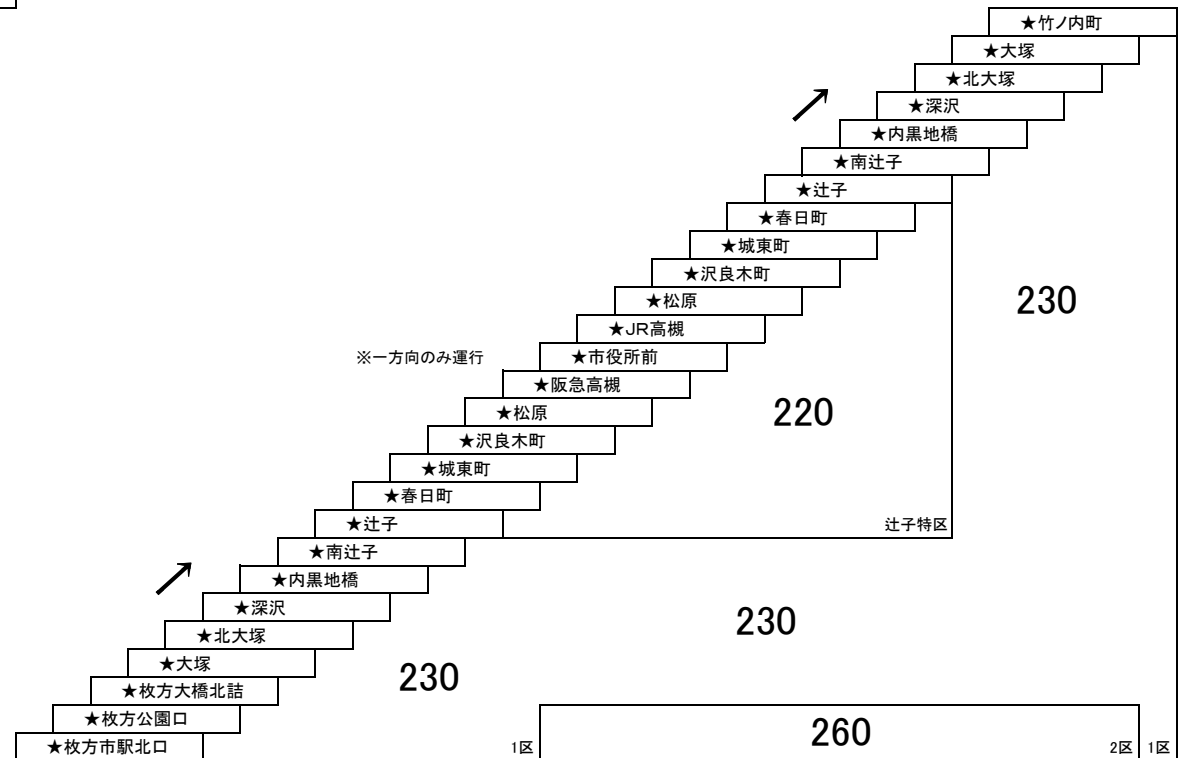

枚方高槻線

1	1A	1B	枚方市駅北口 — JR高槻
			竹ノ内町 — JR高槻
2	2B		枚方市駅北口 — 阪急高槻
			竹ノ内町 — 阪急高槻
1A	★		枚方市駅北口 — JR高槻
	深夜バス		

1C ★ 深夜バス
枚方市駅北口 — 竹ノ内町

★印は深夜バス停車停留所です。
 ・深夜バスの運賃は、各区間の普通旅客運賃の倍額です。
 (例: 枚方市駅北口～JR高槻…大人520円、小児260円)
 ・定期券利用の場合は、深夜割増運賃が別途必要です。
 (例: 上記区間を乗車の際、「枚方大橋地区—高槻・茨木地区」定期券をお持ちの場合 … 大人260円、小児130円)