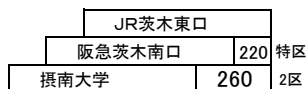

枚方高槻線

5 阪急高槻 — 番田一丁目
竹ノ内町 — 阪急高槻

枚方出口線

16 枚方市駅北口 — 伊加賀小学校循環
伊加賀小学校 — イズミヤ前循環

寝屋川茨木線

直通 摂南大学 — JR茨木東口
[阪急茨木南口のみ停車]
摂南大学 — 阪急茨木南口

このページの定期旅客運賃はA表をご覧ください。

お忘れ物・お問い合わせ : 高槻営業所 tel 072-670-2121