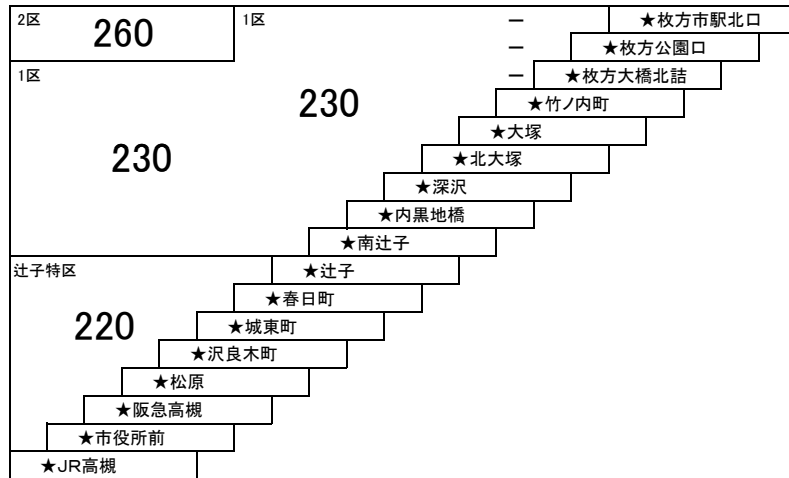

枚方茨木線

- 3** **3B** 枚方市駅北口 — JR茨木
- 3** **3B** 枚方市駅北口 — 阪急茨木
- 6** 玉川橋団地 — JR茨木

- 8** **9** 枚方市駅北口 — 南茨木駅

- 4** **4A** **7** **7B** 枚方市駅北口 — JR茨木 [玉川橋団地経由]

このページの定期旅客運賃はA表をご覧ください。
お忘れ物・お問い合わせ : 高槻営業所 tel 072-670-2121

枚方高槻線

1	1A	1B	枚方市駅北口 — JR高槻
			竹ノ内町 — JR高槻
2	2B		枚方市駅北口 — 阪急高槻
			竹ノ内町 — 阪急高槻
1A	★		枚方市駅北口 — JR高槻
	深夜バス		

1C ★ 深夜バス
枚方市駅北口 — 竹ノ内町

★印は深夜バス停車停留所です。
 ・深夜バスの運賃は、各区間の普通旅客運賃の倍額です。
 (例: 枚方市駅北口～JR高槻…大人520円、小児260円)
 ・定期券利用の場合は、深夜割増運賃が別途必要です。
 (例: 上記区間を乗車の際、「枚方大橋地区—高槻・茨木地区」定期券をお持ちの場合 … 大人260円、小児130円)