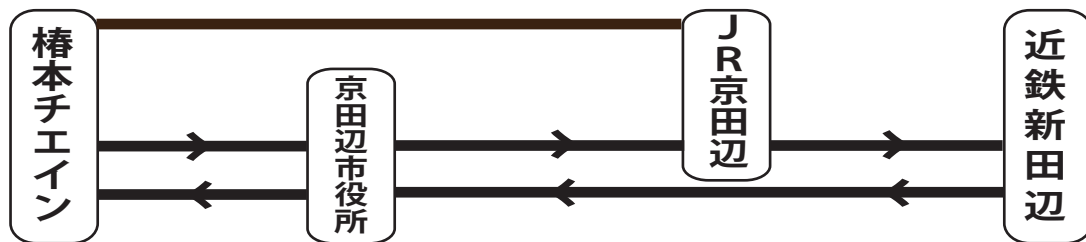

運行ダイヤ変更日等のお知らせ

- **平日**で運休する日 (樺本チエイン休業日)
2022年5月2日(月)、5月6日(金)、8月15日(月)～8月19日(金)、12月30日(金)
2023年1月3日(火)、1月4日(水)
- **土曜日**で運休する日 (樺本チエイン休業日)
2022年4月30日(土)、5月7日(土)、8月20日(土)、12月31日(土)
- **休日**で運行する日 (平日ダイヤ・樺本チエイン操業日)
2022年8月11日(木・祝)、9月23日(金・祝)、11月3日(木・祝)
2023年1月9日(月・祝)、2月23日(木・祝)、3月21日(火・祝)
- **休日**で運行する日 (土曜日ダイヤ・樺本チエイン操業日)
2022年4月29日(木・祝)、2023年2月11日(土・祝)

※京阪バス 年末年始期間 (12月29日～1月4日) について、12月29日(木)は土曜日ダイヤで運行し、その他は運休いたします。

※ 近鉄新田辺を
またいでご乗車できます。

● 樺本チエイン操業日の週末は樺本チエインからJ R京田辺ゆきを臨時運行いたします。〔樺本チエイン 17:50 発〕

2022年度 椿本チエイン系統 運行カレンダー

2022年

4 月						
日	月	火	水	木	金	土
					1	2
3	4	5	6	7	8	9
10	11	12	13	14	15	16
17	18	19	20	21	22	23
24	25	26	27	28	29	30