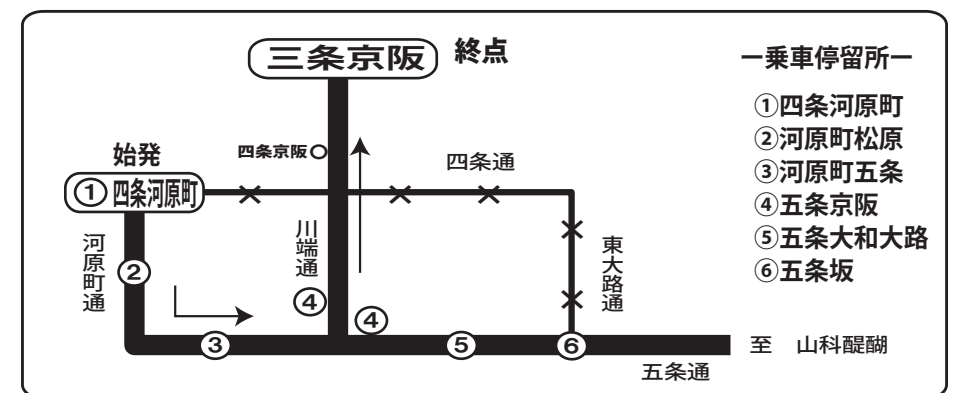

【2019年7月15日(月・祝) ~7月17日(水)】 祇園祭の交通規制に伴う経路変更のお知らせ

7月15日・16日 17時頃～最終便まで

【変更経路A】84、84C、86号経路

【変更経路B】82号経路（四條大宮行）
 93、95号経路（四條河原町行）
 「烏丸松原」、「四條烏丸」を休止いたします。

7月15日・16日 21時頃～最終便まで

【変更経路】83A、85、87、87A、87B号経路

祇園祭巡行日 7月17日 7時頃～14時頃

【変更経路A】84、86、86A、86B、87A、87B、88B号経路

84、86号経路は三条京阪折り返し運行いたします。

【変更経路B】82号経路（四條大宮行）
 「烏丸松原」、「四條烏丸」を休止いたします。

【変更経路C】92号経路（四條河原町行）
 「烏丸松原」、「四條烏丸」、「烏丸御池」、「京都市役所前」
 「河原町三条」、「四條河原町」、「河原町松原」を休止し、
 四條大宮行に変更いたします。

【変更経路D】83A、85、87、88、88C号経路

祇園祭巡行日 7月17日 17時頃～最終便

【変更経路A】84、84C、86号経路

【変更経路B】83A、85、87、87A、87B号経路

三条京阪折り返し運行いたします。

【変更経路C】93、95号経路（四條河原町行）
 「烏丸松原」、「四條烏丸」を休止いたします。

19号経路

7月15日 山科駅 17:45、18:45発

7月16日 山科駅 17:05、17:45、18:45発

7月17日 山科駅 7:00～12:45、16:43～18:45発

三条京阪にて折り返し運行のため、河原町三条、四條河原町、
 四條京阪は休止いたします。

57号経路

7月17日 京都駅 8:30、10:30発 比叡山頂ゆき

四條河原町、河原町三条は休止いたします。

※一部停留所ではのりばを変更しておりますのでご注意ください。

※上記の規制日以外にも、渋滞による遅延運行および臨時交通規制による迂回