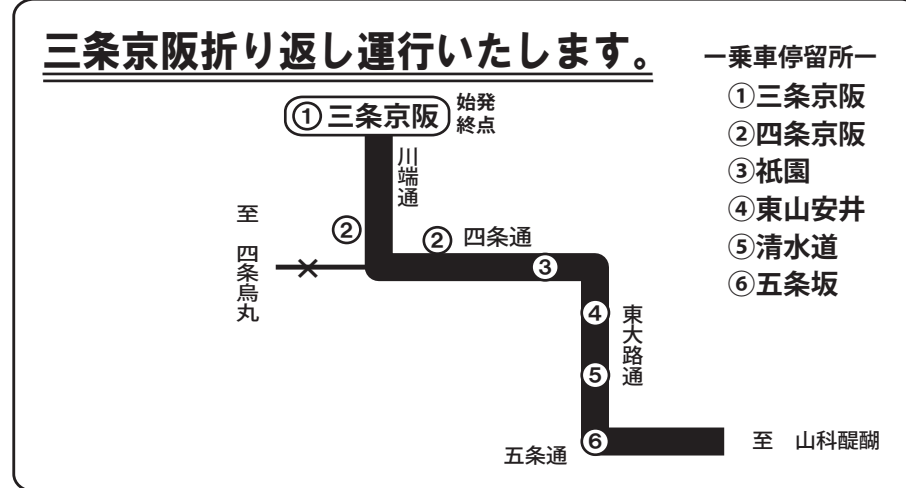

【2019年7月15日(月・祝) ~7月17日(水)】 祇園祭の交通規制に伴う経路変更のお知らせ

7月15日・16日 17時頃～最終便まで

【変更経路A】84、84C、86号経路

【変更経路B】82号経路（四條大宮行）
 93、95号経路（四條河原町行）
 「烏丸松原」、「四條烏丸」を休止いたします。

7月15日・16日 21時頃～最終便まで

【変更経路】83A、85、87、87A、87B号経路

祇園祭巡行日 7月17日 7時頃～14時頃

【変更経路A】84、86、86A、86B、87A、87B、88B号経路

84、86号経路は三条京阪折り返し運行いたします。

【変更経路B】82号経路（四條大宮行）
 「烏丸松原」、「四條烏丸」を休止いたします。

【変更経路C】92号経路（四條河原町行）
 「烏丸松原」、「四條烏丸」、「烏丸御池」、「京都市役所前」
 「河原町三条」、「四條河原町」、「河原町松原」を休止し、
 四條大宮行に変更いたします。

【変更経路D】83A、85、87、88、88C号経路

祇園祭巡行日 7月17日 17時頃～最終便

【変更経路A】84、84C、86号経路

【変更経路B】83A、85、87、87A、87B号経路

三条京阪折り返し運行いたします。

【変更経路C】93、95号経路（四條河原町行）
 「烏丸松原」、「四條烏丸」を休止いたします。

19号経路

7月15日 山科駅 17:45、18:45発

7月16日 山科駅 17:05、17:45、18:45発

7月17日 山科駅 7:00～12:45、16:43～18:45発

三条京阪にて折り返し運行のため、河原町三条、四條河原町、
 四條京阪は休止いたします。

57号経路

7月17日 京都駅 8:30、10:30発 比叡山頂ゆき

四條河原町、河原町三条は休止いたします。

※一部停留所ではのりばを変更しておりますのでご注意ください。

※上記の規制日以外にも、渋滞による遅延運行および臨時交通規制による迂回