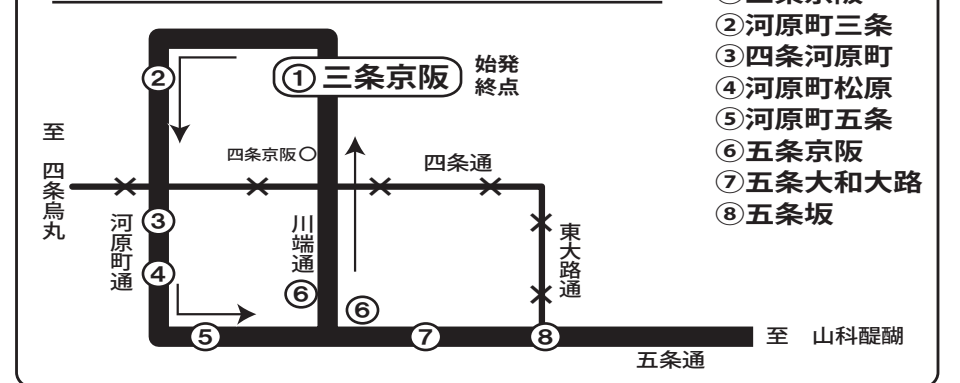

【変更経路A】84、86、86A、86B、87A、87B、88B号経路

84、86号経路は三条京阪折り返し運行いたします。

【変更経路B】82号経路（四條大宮行）
 「烏丸松原」、「四條烏丸」を休止いたします。

【変更経路C】92号経路（四條河原町行）
 「烏丸松原」、「四條烏丸」、「烏丸御池」、「京都市役所前」
 「河原町三条」、「四條河原町」、「河原町松原」を休止し、
 四條大宮行に変更いたします。

【変更経路D】83A、85、87、88、88C号経路

祇園祭巡行日 7月17日 17時頃～最終便

【変更経路A】84、84C、86号経路

【変更経路B】83A、85、87、87A、87B号経路

三条京阪折り返し運行いたします。

【変更経路C】93、95号経路（四條河原町行）
 「烏丸松原」、「四條烏丸」を休止いたします。

19号経路

7月15日 山科駅 17:45、18:45発

7月16日 山科駅 17:05、17:45、18:45発

7月17日 山科駅 7:00～12:45、16:43～18:45発

三条京阪にて折り返し運行のため、河原町三条、四條河原町、
 四條京阪は休止いたします。

57号経路

7月17日 京都駅 8:30、10:30発 比叡山頂ゆき

四條河原町、河原町三条は休止いたします。

※一部停留所ではのりばを変更しておりますのでご注意ください。

※上記の規制日以外にも、渋滞による遅延運行および臨時交通規制による迂回