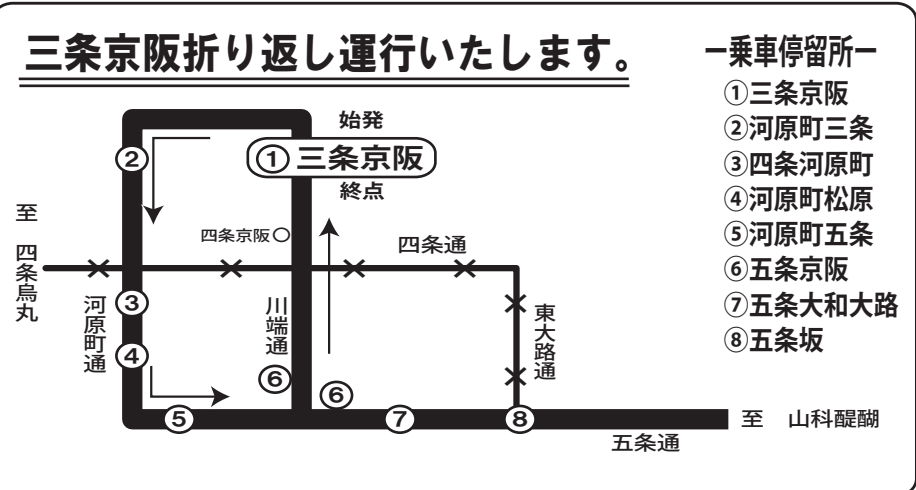

【2019年7月15日(月・祝) ~7月17日(水)】 祇園祭の交通規制に伴う経路変更のお知らせ

7月15日・16日 17時頃～最終便まで

【変更経路A】84、84C、86号経路

【変更経路B】82号経路（四條大宮行）
 93、95号経路（四條河原町行）
 「烏丸松原」、「四條烏丸」を休止いたします。

7月15日・16日 21時頃～最終便まで

【変更経路】83A、85、87、87A、87B号経路

祇園祭巡行日 7月17日 7時頃～14時頃

【変更経路A】84、86、86A、86B、87A、87B、88B号経路

84、86号経路は三条京阪折り返し運行いたします。

【変更経路B】82号経路（四條大宮行）
 「烏丸松原」、「四條烏丸」を休止いたします。

【変更経路C】92号経路（四條河原町行）
 「烏丸松原」、「四條烏丸」、「烏丸御池」、「京都市役所前」
 「河原町三条」、「四條河原町」、「河原町松原」を休止し、
 四條大宮行に変更いたします。

【変更経路D】83A、85、87、88、88C号経路

祇園祭巡行日 7月17日 17時頃～最終便

【変更経路A】84、84C、86号経路

【変更経路B】83A、85、87、87A、87B号経路

三条京阪折り返し運行いたします。

【変更経路C】93、95号経路（四條河原町行）
 「烏丸松原」、「四條烏丸」を休止いたします。

19号経路

7月15日 山科駅 17:45、18:45発

7月16日 山科駅 17:05、17:45、18:45発

7月17日 山科駅 7:00～12:45、16:43～18:45発

三条京阪にて折り返し運行のため、河原町三条、四條河原町、
 四條京阪は休止いたします。

57号経路

7月17日 京都駅 8:30、10:30発 比叡山頂ゆき

四條河原町、河原町三条は休止いたします。

※一部停留所ではのりばを変更しておりますのでご注意ください。

※上記の規制日以外にも、渋滞による遅延運行および臨時交通規制による迂回