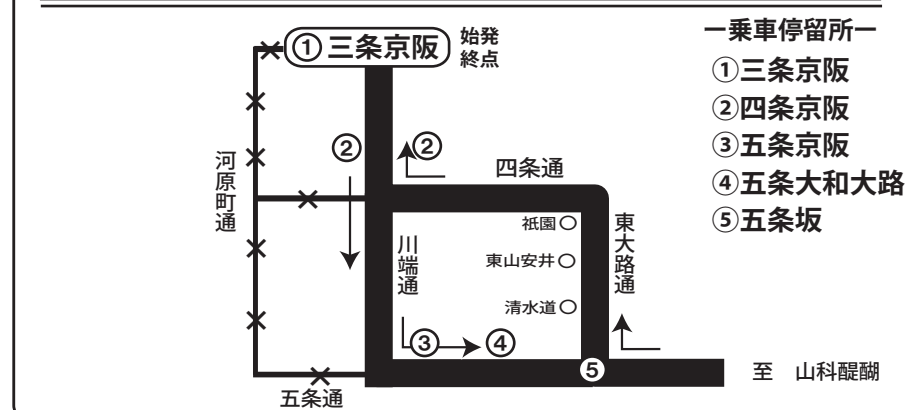

【2019年7月15日(月・祝) ~7月17日(水)】 祇園祭の交通規制に伴う経路変更のお知らせ

7月15日・16日 17時頃～最終便まで

【変更経路A】84、84C、86号経路

【変更経路B】82号経路（四條大宮行）
 93、95号経路（四條河原町行）
 「烏丸松原」、「四條烏丸」を休止いたします。

7月15日・16日 21時頃～最終便まで

【変更経路】83A、85、87、87A、87B号経路

祇園祭巡行日 7月17日 7時頃～14時頃

【変更経路A】84、86、86A、86B、87A、87B、88B号経路

84、86号経路は三条京阪折り返し運行いたします。

【変更経路B】82号経路（四條大宮行）
 「烏丸松原」、「四條烏丸」を休止いたします。

【変更経路C】92号経路（四條河原町行）
 「烏丸松原」、「四條烏丸」、「烏丸御池」、「京都市役所前」
 「河原町三条」、「四條河原町」、「河原町松原」を休止し、
 四條大宮行に変更いたします。

【変更経路D】83A、85、87、88、88C号経路

祇園祭巡行日 7月17日 17時頃～最終便

【変更経路A】84、84C、86号経路

【変更経路B】83A、85、87、87A、87B号経路

三条京阪折り返し運行いたします。

【変更経路C】93、95号経路（四條河原町行）
 「烏丸松原」、「四條烏丸」を休止いたします。

19号経路

7月15日 山科駅 17:45、18:45発

7月16日 山科駅 17:05、17:45、18:45発

7月17日 山科駅 7:00～12:45、16:43～18:45発

三条京阪にて折り返し運行のため、河原町三条、四條河原町、
 四條京阪は休止いたします。

57号経路

7月17日 京都駅 8:30、10:30発 比叡山頂ゆき

四條河原町、河原町三条は休止いたします。

※一部停留所ではのりばを変更しておりますのでご注意ください。

※上記の規制日以外にも、渋滞による遅延運行および臨時交通規制による迂回