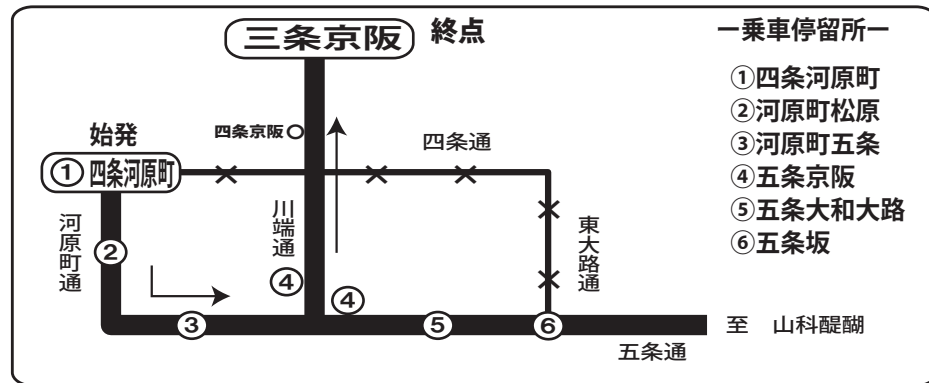

【2019年7月15日(月・祝) ~7月17日(水)】 祇園祭の交通規制に伴う経路変更のお知らせ

7月15日・16日 17時頃～最終便まで

【変更経路A】84、84C、86号経路

【変更経路B】82号経路（四條大宮行）
 93、95号経路（四條河原町行）
 「烏丸松原」、「四條烏丸」を休止いたします。

7月15日・16日 21時頃～最終便まで

【変更経路】83A、85、87、87A、87B号経路

祇園祭巡行日 7月17日 7時頃～14時頃

【変更経路A】84、86、86A、86B、87A、87B、88B号経路

84、86号経路は三条京阪折り返し運行いたします。

【変更経路B】82号経路（四條大宮行）
 「烏丸松原」、「四條烏丸」を休止いたします。

【変更経路C】92号経路（四條河原町行）
 「烏丸松原」、「四條烏丸」、「烏丸御池」、「京都市役所前」
 「河原町三条」、「四條河原町」、「河原町松原」を休止し、
 四條大宮行に変更いたします。

【変更経路D】83A、85、87、88、88C号経路

祇園祭巡行日 7月17日 17時頃～最終便

【変更経路A】84、84C、86号経路

【変更経路B】83A、85、87、87A、87B号経路

三条京阪折り返し運行いたします。

【変更経路C】93、95号経路（四條河原町行）
 「烏丸松原」、「四條烏丸」を休止いたします。

19号経路

7月15日 山科駅 17:45、18:45発

7月16日 山科駅 17:05、17:45、18:45発

7月17日 山科駅 7:00～12:45、16:43～18:45発

三条京阪にて折り返し運行のため、河原町三条、四條河原町、
 四條京阪は休止いたします。

57号経路

7月17日 京都駅 8:30、10:30発 比叡山頂ゆき

四條河原町、河原町三条は休止いたします。

※一部停留所ではのりばを変更しておりますのでご注意ください。

※上記の規制日以外にも、渋滞による遅延運行および臨時交通規制による迂回