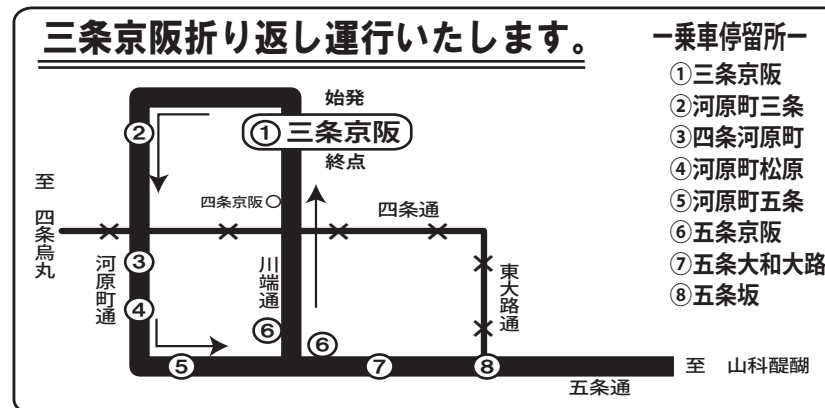

2019年7月24日(水) 祇園祭の交通規制に伴う経路変更について

9時頃～15時頃

【変更経路】83A、84、85、86、86B、87、87A、87B、88、88B、88C号経路

・大宅発 **82** 四条大宮ゆき
9:59～12:59、13:59～20:42発
「烏丸松原」、「四条烏丸」を休止いたします。

・大宅発 **92** 四条河原町ゆき
9:30、10:29、11:29、12:29発
「烏丸松原」、「四条烏丸」、「烏丸御池」、
「京都市役所前」、「河原町三条」、「四条河原町」、
「河原町松原」を休止し、**82** 四条大宮ゆきに変更いたします。

14時頃～21時頃

【変更経路】84、84C、86号経路

14時頃～23時頃

【変更経路】83A、86B、87A、87B、88B号経路

21時頃～最終便

【変更経路】83A、85、87号経路

・醍醐バスターミナル発 **93** 四条河原町ゆき 15:38～20:02発
大宅発 **95** 四条河原町ゆき 16:29、17:55発
「烏丸松原」、「四条烏丸」を休止いたします。

・山科駅発 **19** 四条河原町ゆき 9:45～12:45、14:45～18:45発
三条京阪折り返し(「河原町三条」、「四条河原町」、「四条京阪」は休止)

・京都駅発 **57** 比叡山頂ゆき 8:30、10:30発
「四条河原町」、「河原町三条」を休止いたします。

※ 一部停留所ではのりばを変更しておりますのでご注意ください。

※ 上記の規制日以外にも、渋滞による遅延運行および臨時交通規制による迂回運行の場合があります。
大変ご迷惑をおかけいたしますが、ご理解の程よろしくお願い申し上げます。

◆ お問い合わせ
京阪バス山科営業所
TEL 075-581-7189