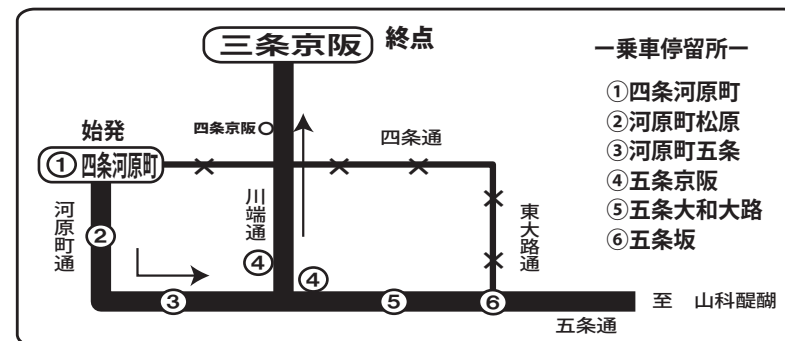

2019年7月24日(水) 祇園祭の交通規制に伴う経路変更について

9時頃～15時頃

【変更経路】83A、84、85、86、86B、87、87A、87B、88、88B、88C号経路

・大宅発 **82** 四条大宮ゆき
9:59～12:59、13:59～20:42発
「烏丸松原」、「四条烏丸」を休止いたします。

・大宅発 **92** 四条河原町ゆき
9:30、10:29、11:29、12:29発
「烏丸松原」、「四条烏丸」、「烏丸御池」、
「京都市役所前」、「河原町三条」、「四条河原町」、
「河原町松原」を休止し、**82** 四条大宮ゆきに変更いたします。

14時頃～21時頃

【変更経路】84、84C、86号経路

14時頃～23時頃

【変更経路】83A、86B、87A、87B、88B号経路

21時頃～最終便

【変更経路】83A、85、87号経路

・醍醐バスターミナル発 **93** 四条河原町ゆき 15:38～20:02発
大宅発 **95** 四条河原町ゆき 16:29、17:55発
「烏丸松原」、「四条烏丸」を休止いたします。

・山科駅発 **19** 四条河原町ゆき 9:45～12:45、14:45～18:45発
三条京阪折り返し(「河原町三条」、「四条河原町」、「四条京阪」は休止)

・京都駅発 **57** 比叡山頂ゆき 8:30、10:30発
「四条河原町」、「河原町三条」を休止いたします。

※ 一部停留所ではのりばを変更しておりますのでご注意ください。

※ 上記の規制日以外にも、渋滞による遅延運行および臨時交通規制による迂回運行の場合があります。
大変ご迷惑をおかけいたしますが、ご理解の程よろしくお願い申し上げます。

◆ お問い合わせ
京阪バス山科営業所
TEL 075-581-7189