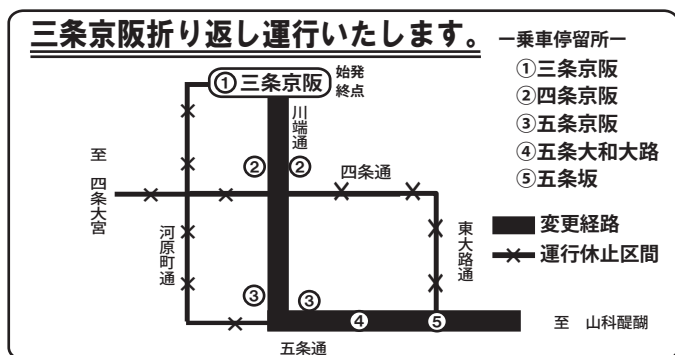

2019年7月24日(水) 祇園祭の交通規制に伴う経路変更について

9時頃～15時頃

【変更経路】83A、84、85、86、86B、87、87A、87B、88、88B、88C号経路

・大宅発 **82** 四条大宮ゆき
9:59～12:59、13:59～20:42発
「烏丸松原」、「四条烏丸」を休止いたします。

・大宅発 **92** 四条河原町ゆき
9:30、10:29、11:29、12:29発
「烏丸松原」、「四条烏丸」、「烏丸御池」、
「京都市役所前」、「河原町三条」、「四条河原町」、
「河原町松原」を休止し、**82** 四条大宮ゆきに変更いたします。

14時頃～21時頃

【変更経路】84、84C、86号経路

14時頃～23時頃

【変更経路】83A、86B、87A、87B、88B号経路

21時頃～最終便

【変更経路】83A、85、87号経路

・醍醐バスターミナル発 **93** 四条河原町ゆき 15:38～20:02発
大宅発 **95** 四条河原町ゆき 16:29、17:55発
「烏丸松原」、「四条烏丸」を休止いたします。

・山科駅発 **19** 四条河原町ゆき 9:45～12:45、14:45～18:45発
三条京阪折り返し(「河原町三条」、「四条河原町」、「四条京阪」は休止)

・京都駅発 **57** 比叡山頂ゆき 8:30、10:30発
「四条河原町」、「河原町三条」を休止いたします。

※ 一部停留所ではのりばを変更しておりますのでご注意ください。

※ 上記の規制日以外にも、渋滞による遅延運行および臨時交通規制による迂回運行の場合があります。
大変ご迷惑をおかけいたしますが、ご理解の程よろしくお願い申し上げます。

◆ お問い合わせ
京阪バス山科営業所
TEL 075-581-7189