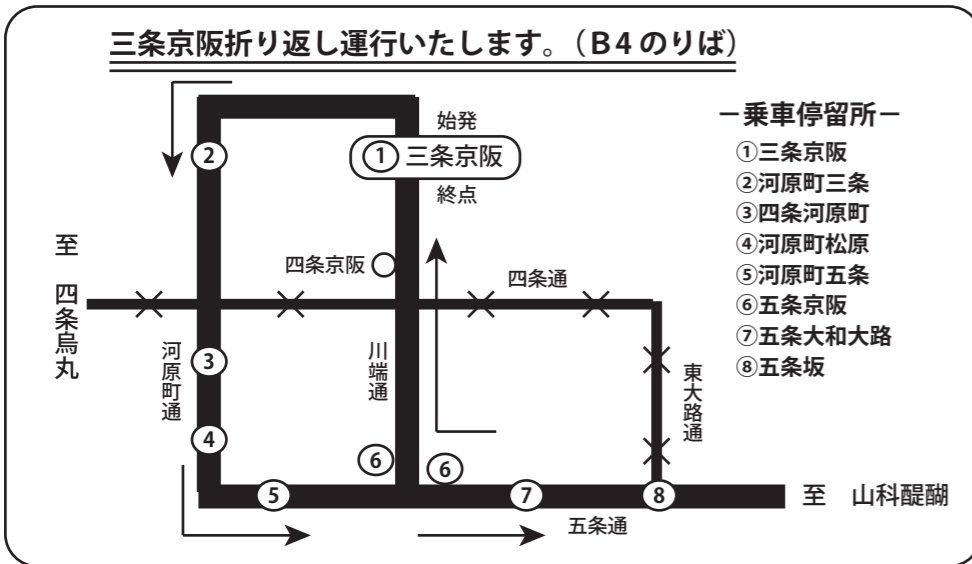

# 【2019年7月10日(水) 7月12日(金)】 祇園祭の交通規制に伴う経路変更のお知らせ

2019年7月10日(水)

## 83A 85 87 号経路

83A 醍醐バスターミナル 発  
20:23 ~ 21:23  
三条京阪 発  
21:20、21:35、  
22:05

87 三条京阪 発  
21:05

85 三条京阪 発  
21:50

## 19 号経路

『三条京阪』で折り返し運行のため、  
『河原町三条』、『四條河原町』、『四條京阪』は  
休止いたします。

19 山科駅 発  
17:45、18:45

2019年7月12日(金)

## 92 93 95 号経路

92 大宅 発  
13:29、14:29

93 醍醐バスターミナル 発  
15:38、16:04

95 大宅 発  
16:29