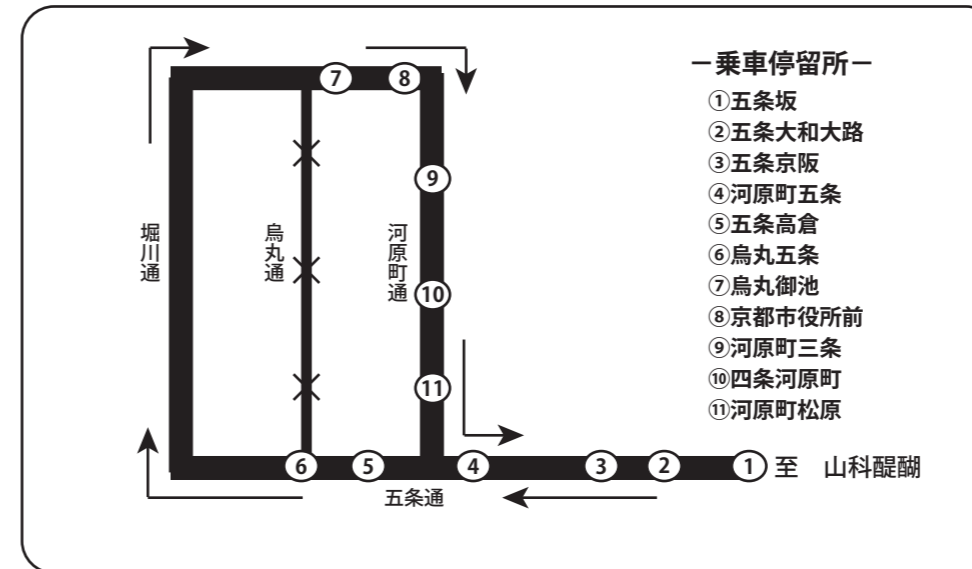

# 【2019年7月10日(水) 7月12日(金)】 祇園祭の交通規制に伴う経路変更のお知らせ

2019年7月10日(水)

## 84 号経路

84 醍醐バスターミナル 発  
17:41 ~ 20:06

## 19 号経路

『三条京阪』で折り返し運行のため、  
『河原町三条』、『四條河原町』、『四條京阪』は  
休止いたします。

19 山科駅 発  
17:45、18:45

2019年7月12日(金)

## 92 93 95 号経路

92 大宅 発  
13:29、14:29

93 醍醐バスターミナル 発  
15:38、16:04

95 大宅 発  
16:29