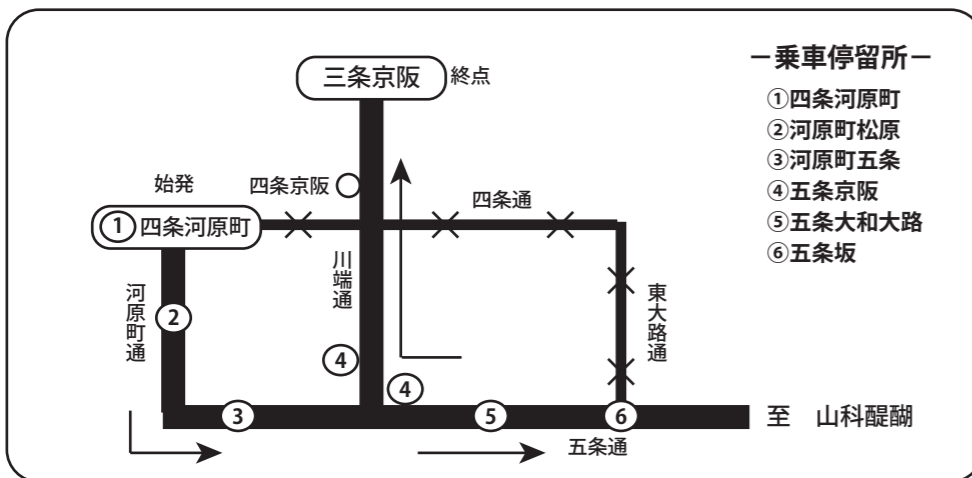

84 号経路

84 醍醐バスターミナル 発
17:41 ~ 20:06

19 号経路

『三条京阪』で折り返し運行のため、
『河原町三条』、『四條河原町』、『四條京阪』は
休止いたします。

19 山科駅 発
17:45、18:45

2019年7月12日(金)