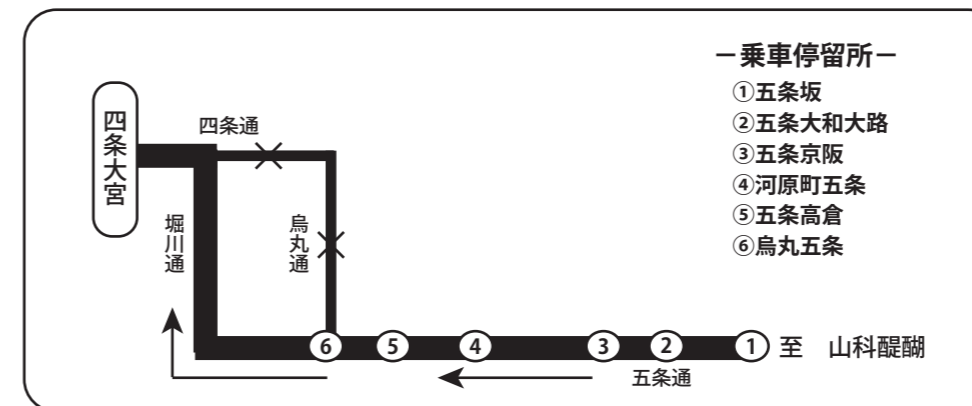

## 19 号経路

『三条京阪』で折り返し運行のため、  
『河原町三条』、『四條河原町』、『四條京阪』は  
休止いたします。

19 山科駅 発  
17:45、18:45

2019年7月12日(金)

## 92 93 95 号経路

92 大宅 発  
13:29、14:29

93 醍醐バスターミナル 発  
15:38、16:04

95 大宅 発  
16:29

## 82 号経路

82 大宅 発  
12:59 ~ 16:20

※ 一部停留所ではのりばを変更しておりますのでご注意ください。  
 ※ 規制日以外にも、渋滞による遅延運行および臨時交通規制による迂回運行の場合があります。  
 大変ご迷惑をお掛けいたしますが、よろしくお願い申し上げます。

◆ お問い合わせ 京阪バス 山科営業所 Tel 075-581-7189