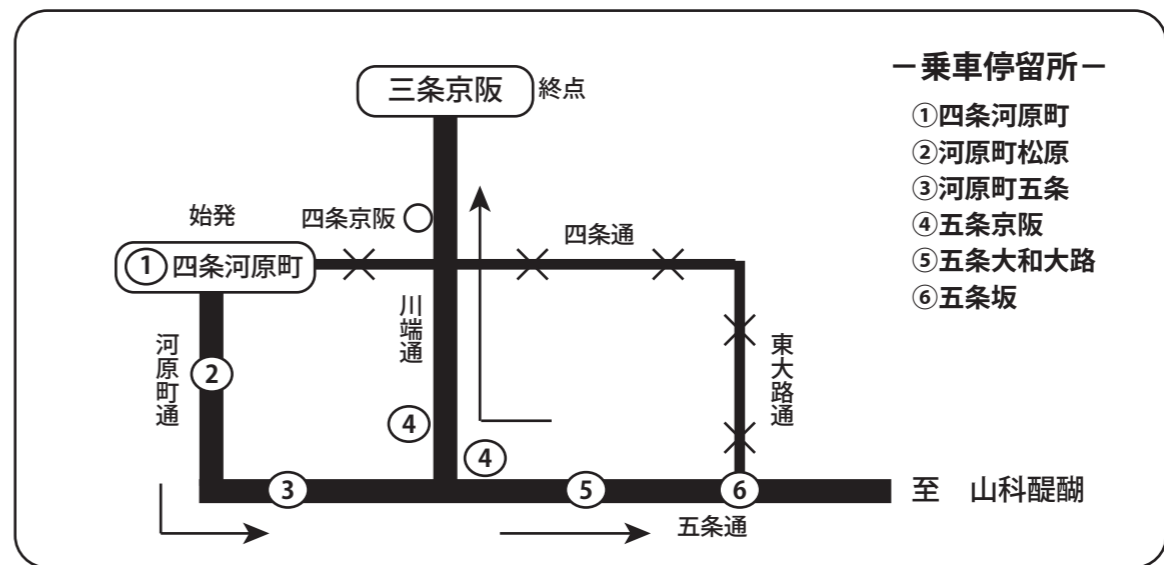

【2019年7月28日(日)】 祇園祭の交通規制に伴う経路変更のお知らせ

2019年7月28日(日)

83A 醍醐バスターミナル(発) 20:13、20:43、
21:18

87 三条京阪(発) 20:55

83A 三条京阪(発) 21:25、22:00

84 醍醐バスターミナル(発) 17:49 ~ 19:52

19 山科駅(発) 17:45、18:45

三条京阪にて折り返し運行のため、『河原町三条』、『四条河原町』、『四条京阪』は休止いたします。

※一部停留所ではのりばを変更しておりますのでご注意ください。

※規制日以外にも、渋滞による遅延運行および臨時交通規制による迂回運行の場合があります。大変ご迷惑をお掛けいたしますが、ご理解のほどよろしくお願い申し上げます。

◆ お問い合わせ
京阪バス 山科営業所 Tel 075-581-7189