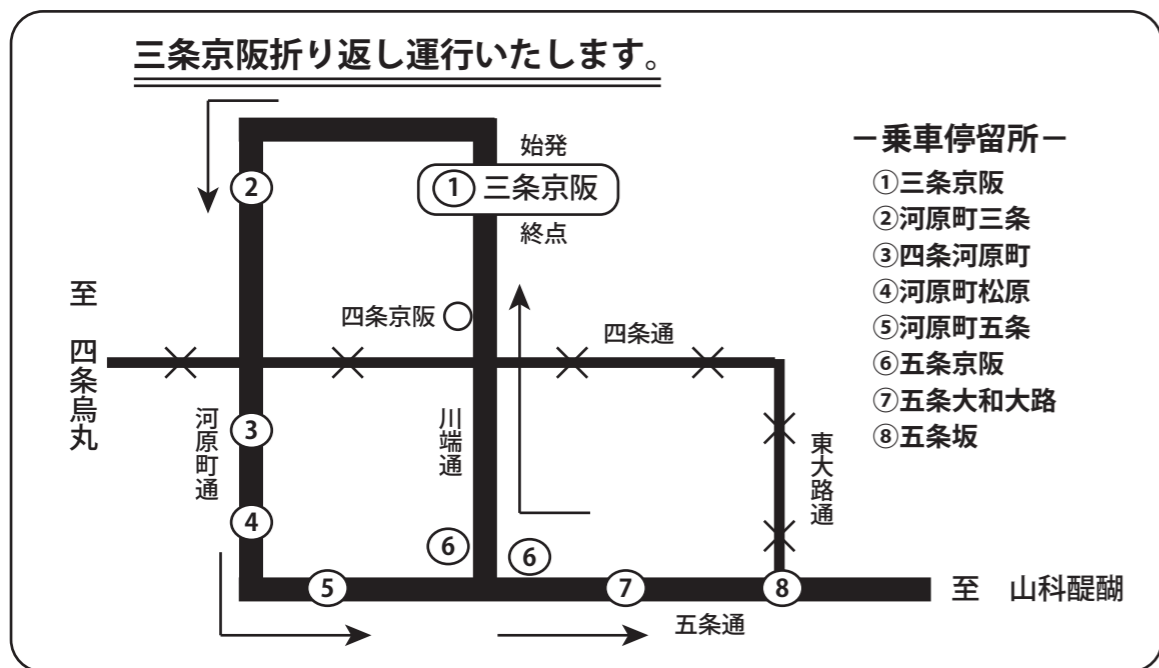

【2019年7月28日(日)】 祇園祭の交通規制に伴う経路変更のお知らせ

2019年7月28日(日)

83A 醍醐バスターミナル(発) 20:13、20:43、
21:18

87 三条京阪(発) 20:55

83A 三条京阪(発) 21:25、22:00

84 醍醐バスターミナル(発) 17:49 ~ 19:52

19 山科駅(発) 17:45、18:45

三条京阪にて折り返し運行のため、『河原町三条』、『四条河原町』、『四条京阪』は休止いたします。

※一部停留所ではのりばを変更しておりますのでご注意ください。

※規制日以外にも、渋滞による遅延運行および臨時交通規制による迂回運行の場合があります。大変ご迷惑をお掛けいたしますが、ご理解のほどよろしくお願い申し上げます。

◆ お問い合わせ
京阪バス 山科営業所 Tel 075-581-7189