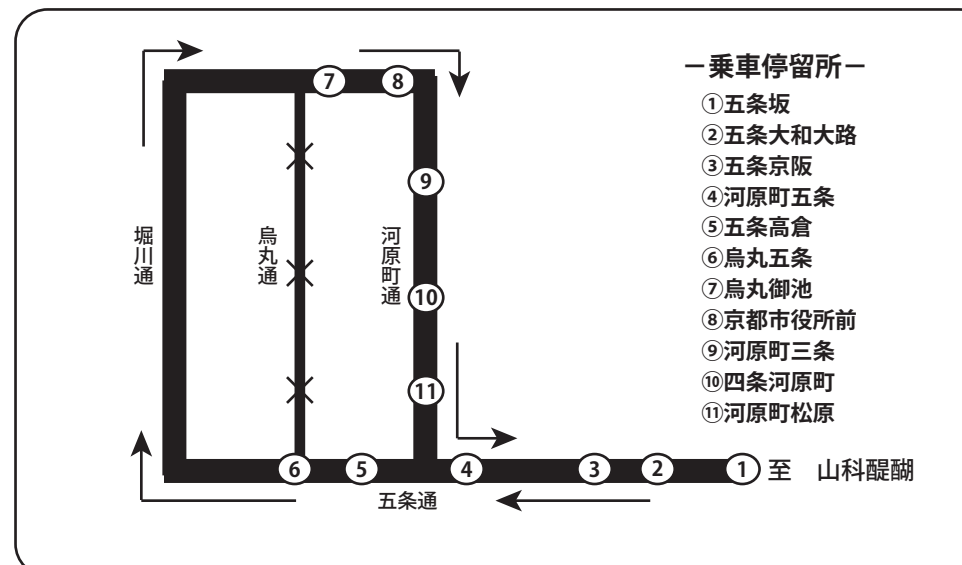

## 【84,86号経路】

【84】  
醍醐バスターミナル(発)  
17:21 ~ 19:52

【86】  
醍醐バスターミナル(発)  
17:13

【19号経路については、一部停留所を休止する便があります】  
三条京阪にて折り返し運行のため、『河原町三条』、  
『四条河原町』、『四条京阪』は休止いたします。

7月12日(火)

## 【92,93,95号経路】

【92】  
大宅(発)  
13:29、14:29

【93】  
醍醐バスターミナル(発)  
15:38、16:04

【95】  
大宅(発)  
16:30

## 【82号経路】

【82】  
大宅(発)  
12:59 ~ 16:20

〔一部停留所の休止対象便〕(発時刻)

7月10日	
山科駅	17:45, 18:45

※一部停留所ではのりばを変更しておりますのでご注意ください。

※上記の規制日以外にも、渋滞による遅延運行および臨時交通規制による迂回  
運行の場合があります。大変ご迷惑をお掛けいたしますが、よろしくお願い申し上げます。

◆山科営業所 TEL075-581-7189