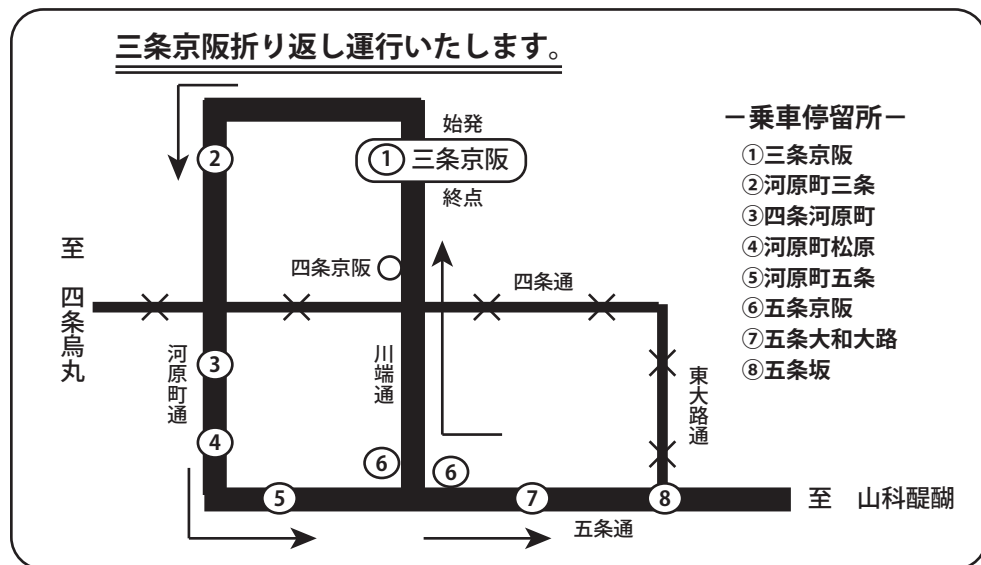

# 祇園祭の交通規制に伴う経路変更のお知らせ

7月10日(日)

## 【83A,87号経路】

【83A】  
醍醐バスターミナル(発)  
20:13、20:43  
三条京阪(発)  
21:25

【87】  
三条京阪(発)  
20:55

## 【84,86号経路】

【84】  
醍醐バスターミナル(発)  
17:21 ~ 19:52

【86】  
醍醐バスターミナル(発)  
17:13

【19号経路については、一部停留所を休止する便があります】  
三条京阪にて折り返し運行のため、『河原町三条』、  
『四条河原町』、『四条京阪』は休止いたします。

7月12日(火)

## 【92,93,95号経路】

【92】  
大宅(発)  
13:29、14:29

【93】  
醍醐バスターミナル(発)  
15:38、16:04

【95】  
大宅(発)  
16:30