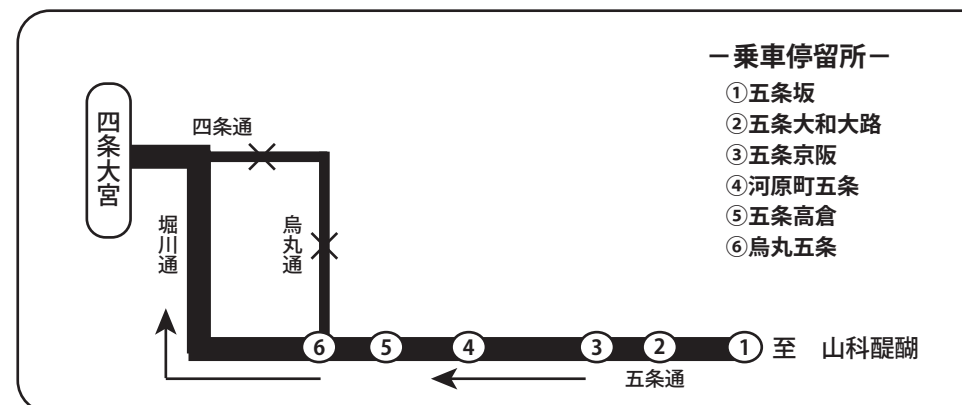

## 【92,93,95号経路】

【92】  
大宅(発)  
13:29、14:29

【93】  
醍醐バスターミナル(発)  
15:38、16:04

【95】  
大宅(発)  
16:30

## 【82号経路】

【82】  
大宅(発)  
12:59 ~ 16:20

〔一部停留所の休止対象便〕(発時刻)

7月10日	
山科駅	17:45, 18:45

※一部停留所ではのりばを変更しておりますのでご注意ください。

※上記の規制日以外にも、渋滞による遅延運行および臨時交通規制による迂回  
運行の場合があります。大変ご迷惑をお掛けいたしますが、よろしくお願い申し上げます。

◆山科営業所 TEL075-581-7189