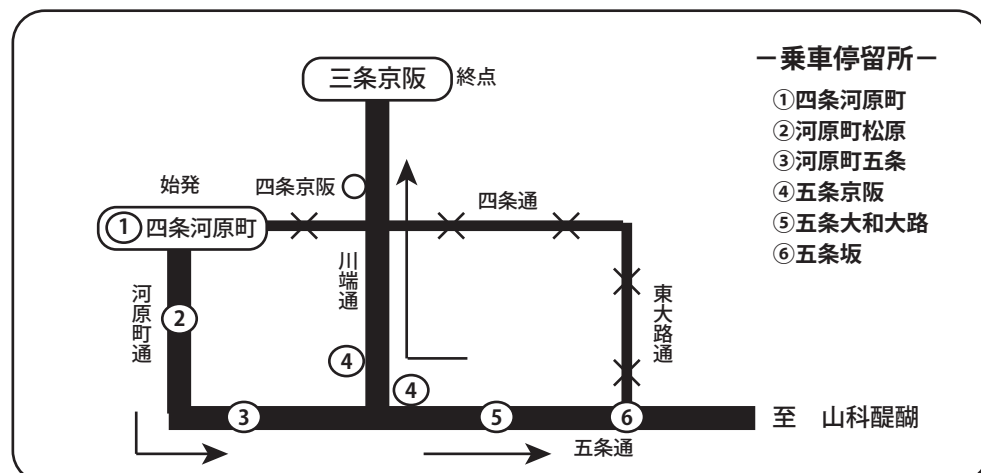

# 祇園祭の交通規制に伴う経路変更のお知らせ

7月10日(日)

## 【83A,87号経路】

【83A】  
醍醐バスターミナル(発)  
20:13、20:43  
三条京阪(発)  
21:25

【87】  
三条京阪(発)  
20:55

## 【84,86号経路】

【84】  
醍醐バスターミナル(発)  
17:21 ~ 19:52

【86】  
醍醐バスターミナル(発)  
17:13

【19号経路については、一部停留所を休止する便があります】  
三条京阪にて折り返し運行のため、『河原町三条』、  
『四条河原町』、『四条京阪』は休止いたします。

7月12日(火)

## 【92,93,95号経路】

【92】  
大宅(発)  
13:29、14:29

【93】  
醍醐バスターミナル(発)  
15:38、16:04

【95】  
大宅(発)  
16:30