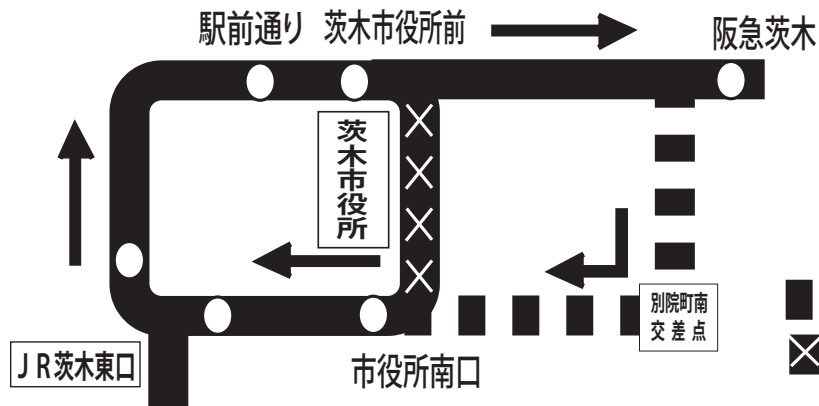

# 「茨木フェスティバル」開催に伴う一部経路変更等について

「茨木フェスティバル」開催に伴う交通規制のため、下記のとおり停留所の移設および一部経路変更いたしますので、あらかじめご了承ください。

## (1) 停留所移設の実施日

①「茨木市役所前」(枚方市駅方面ゆき) 平成28年7月30日(土) 13:00～7月31日(日)最終便  
養精中学校前(現行より西へ約120メートル)に移設

②「市役所南口」(南茨木駅ゆき) 平成28年7月30日(土)、7月31日(日)各日13:00～最終便

12 JR茨木東口ゆきの「市役所南口」停留所に移設

## (2) 経路変更の実施日 平成28年7月30日(土)、7月31日(日)

9 枚方市駅 発 南茨木駅ゆき  
12:38～最終便

12 JR茨木東口 発 寝屋川市駅ゆき  
13:03～最終便

◆お問合せ 高槻営業所 TEL 072-670-2121 寝屋川営業所 TEL 072-830-2221