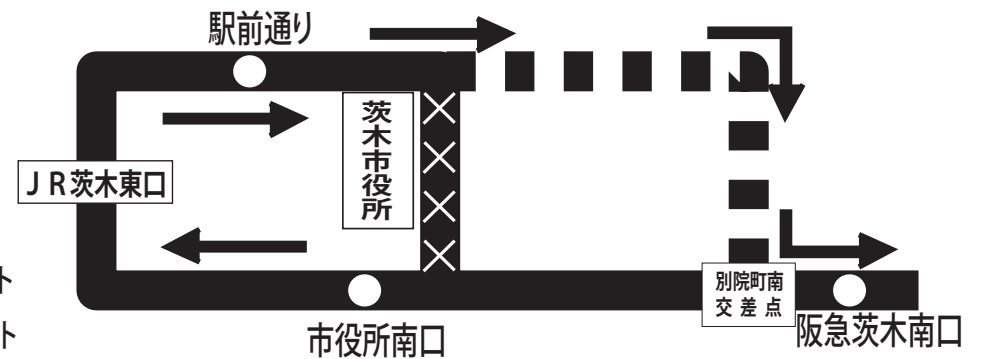

# 「茨木フェスティバル」開催に伴う一部経路変更等について

「茨木フェスティバル」開催に伴う交通規制のため、下記のとおり停留所の移設および一部経路変更いたしますので、あらかじめご了承ください。

## (1) 停留所移設の実施日

①「茨木市役所前」(枚方市駅方面ゆき) 平成28年7月30日(土) 13:00～7月31日(日)最終便  
養精中学校前(現行より西へ約120メートル)に移設

②「市役所南口」(南茨木駅ゆき) 平成28年7月30日(土)、7月31日(日)各日13:00～最終便

12 JR茨木東口ゆきの「市役所南口」停留所に移設

## (2) 経路変更の実施日 平成28年7月30日(土)、7月31日(日)

9 枚方市駅 発 南茨木駅ゆき  
12:38～最終便

12 JR茨木東口 発 寝屋川市駅ゆき  
13:03～最終便

◆お問合せ 高槻営業所 TEL 072-670-2121 寝屋川営業所 TEL 072-830-2221