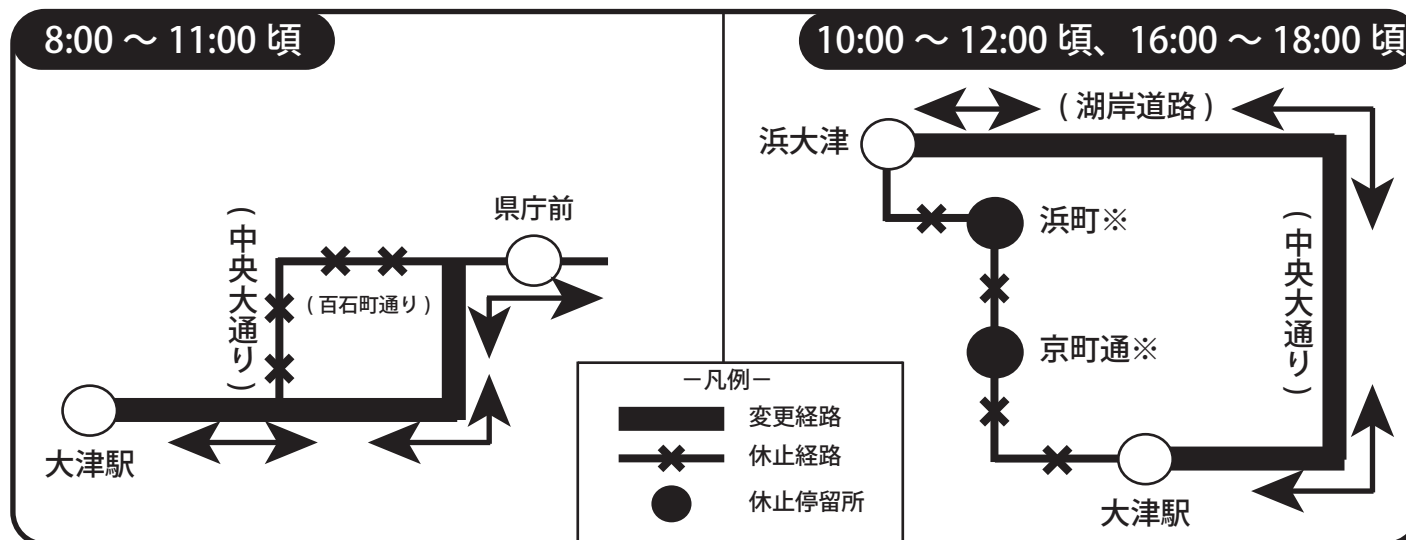

# 大津祭曳山巡行の交通規制に伴う一部経路変更等について

平成 28 年 10 月 9 日 ( 日 ) は、大津祭曳山巡行の交通規制に伴い、大津駅～浜大津の経路変更および停留所を休止いたしますので、あらかじめご了承ください。

## 経路変更時間

- ★ 石山駅方面ゆき 8:00 ～ 11:00 頃、10:00 ～ 12:00 頃、16:00 ～ 18:00 頃
- ★ 浜大津、大津京駅、比叡平方面ゆき 8:00 ～ 11:00 頃、16:00 ～ 18:00 頃

## 休止停留所

- 10:00 ～ 12:00 頃… 「浜町 ( 大津駅ゆき )」、「京町通 ( 大津駅ゆき )」
- 16:00 ～ 18:00 頃… 「浜町」、「京町通」

※ただし、浜大津方面ゆきの「浜町」、「京町通」は10:00 ～ 12:00 頃の間は乗降が可能です。

◆お問い合わせ 大津営業所 TEL077-531-2121

地球にエコ

こころまちつくる KEIHAN 京阪バス