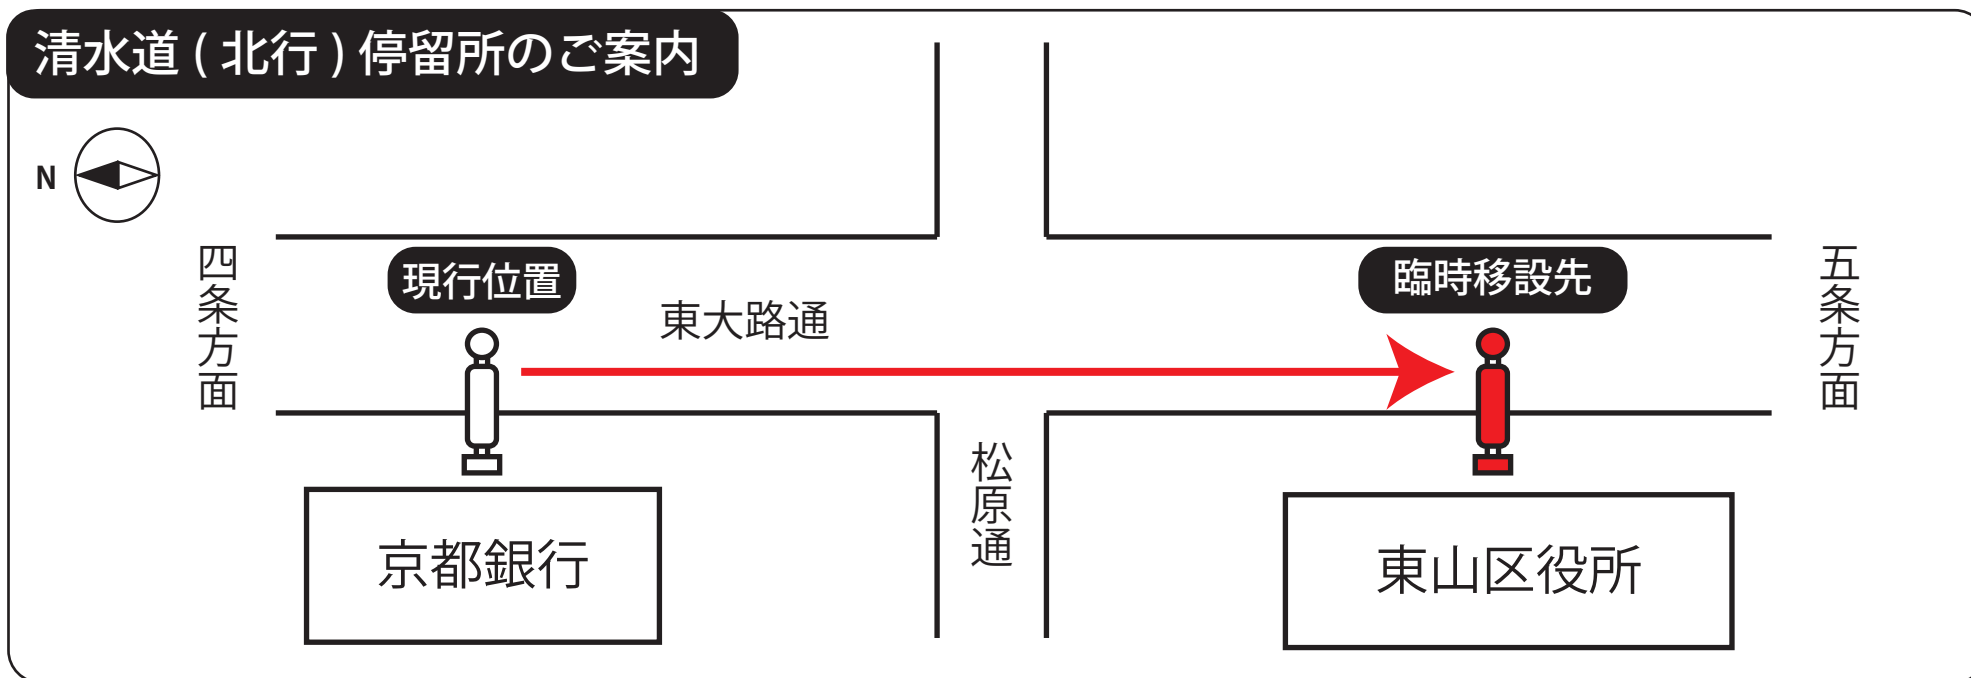

# 社会実験に伴う「清水道（北行）」停留所の移設について

いつも京阪バスをご利用くださいますと、誠にありがとうございます。  
京都市が実施する社会実験に伴い「清水道（北行）」停留所を下記の期間、  
東山区役所前（南へ約 120m）へ移設いたしますので、あらかじめご了承ください。

記

※実施期間 平成 28 年 11 月 16 日（水）～ 11 月 27 日（日）終日

◆お問い合わせ 山科営業所 Tel.075-581-7189

地球にエコ

こころまちつくろう  
KEIHAN  
京阪バス