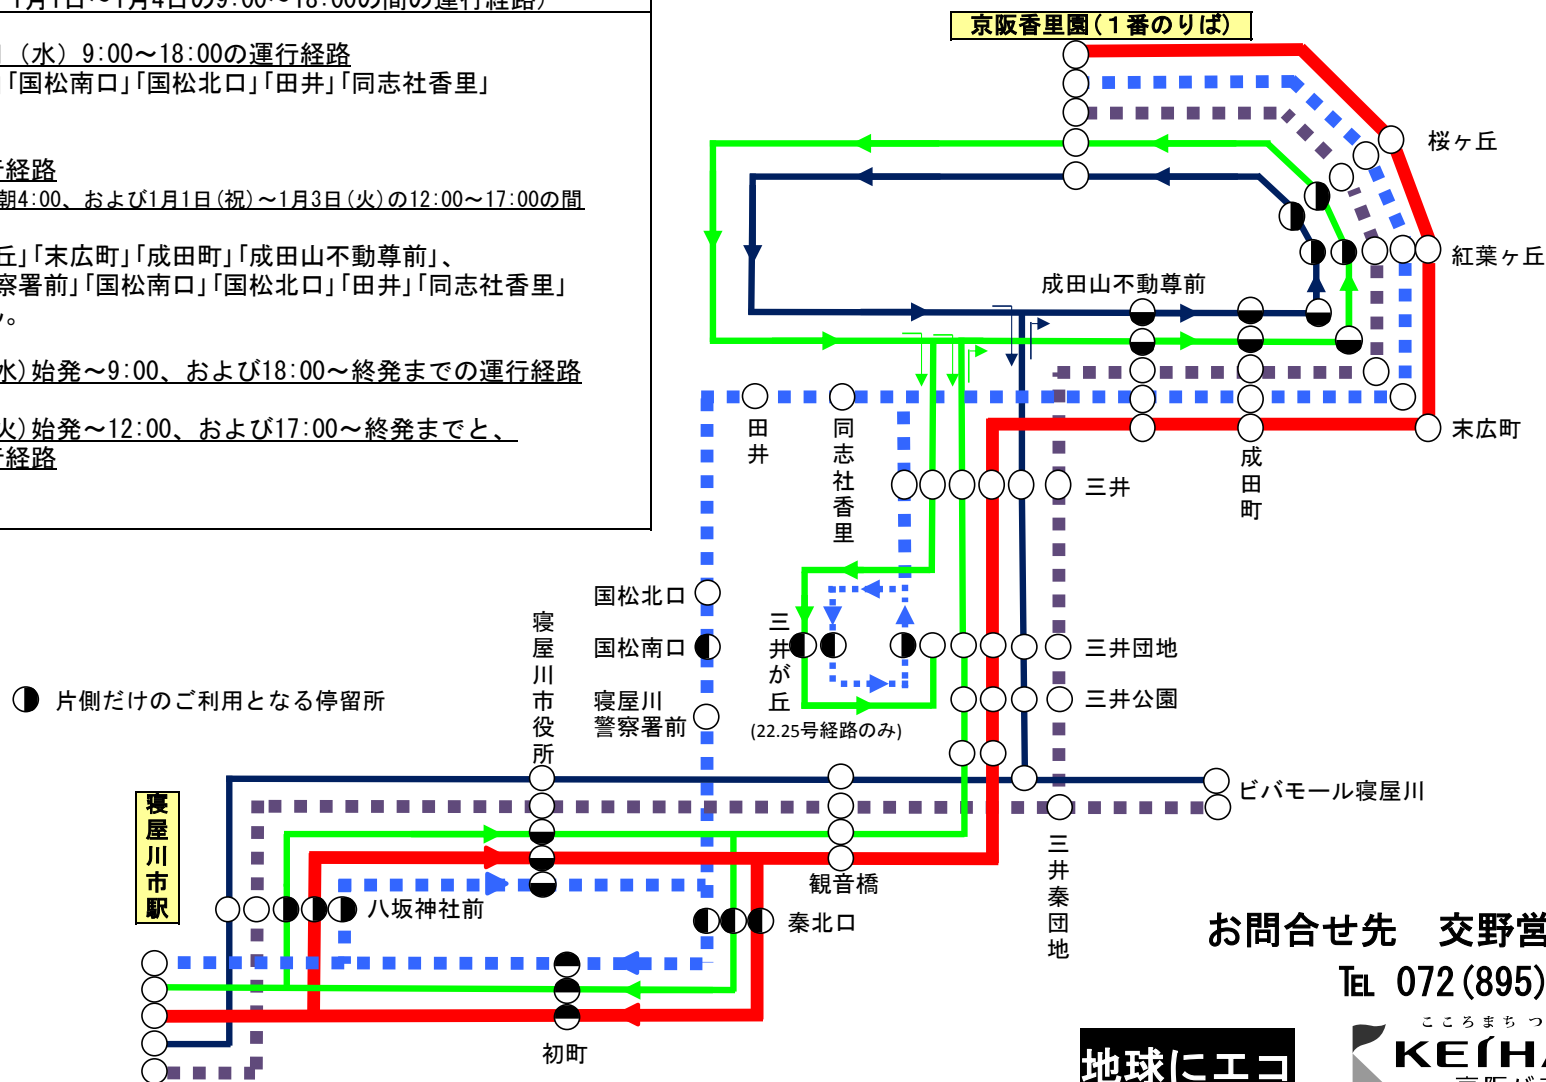

正月成田山臨時交通規制等に伴う経路変更について

平成28年12月31日(土)の23:00～翌朝4:00、および平成29年1月1日(祝)～4日(水)の9:00～18:00の間、下記系統の運行経路を変更いたします。

- ・ 25号経路(京阪香里園→三井団地)…12月31日(土) 京阪香里園発22:59、23:22発(三井が丘にも停車いたします)
- ・ 22号経路(寝屋川市駅～三井団地～成田山不動尊前～京阪香里園)…1月1日(祝)～1月4日(水) 9:00～18:00の間
- ・ 24B号経路(寝屋川市駅～ビバモール～三井団地～成田山不動尊前～京阪香里園)…1月1日(祝)～1月3日(火) 12:00～17:00の間

凡 例	(12月31日深夜と、1月1日～1月4日の9:00～18:00の間の運行経路)
<p>— 22号</p> <p>— 22.25号</p> <p>— 24B号</p>	<p>1月1日(祝)～1月4日(水) 9:00～18:00の運行経路 ※22号経路の「寝屋川警察署前」「国松南口」「国松北口」「田井」「同志社香里」「三井が丘」は経由しません。</p> <p>交通規制時間中の運行経路 12月31日(土)の23:00～翌朝4:00、および1月1日(祝)～1月3日(火)の12:00～17:00の間</p> <p>※25号経路は「桜ヶ丘」「紅葉ヶ丘」「末広町」「成田町」「成田山不動尊前」、および22号経路は「寝屋川警察署前」「国松南口」「国松北口」「田井」「同志社香里」「三井が丘」は経由しません。</p> <p>■ 22号 1月1日(祝)～1月4日(水) 始発～9:00、および18:00～終発までの運行経路</p> <p>■ 24B号 1月1日(祝)～1月3日(火) 始発～12:00、および17:00～終発までと、1月4日(水) 終日の運行経路</p> <p>※通常時の運行経路です。</p>