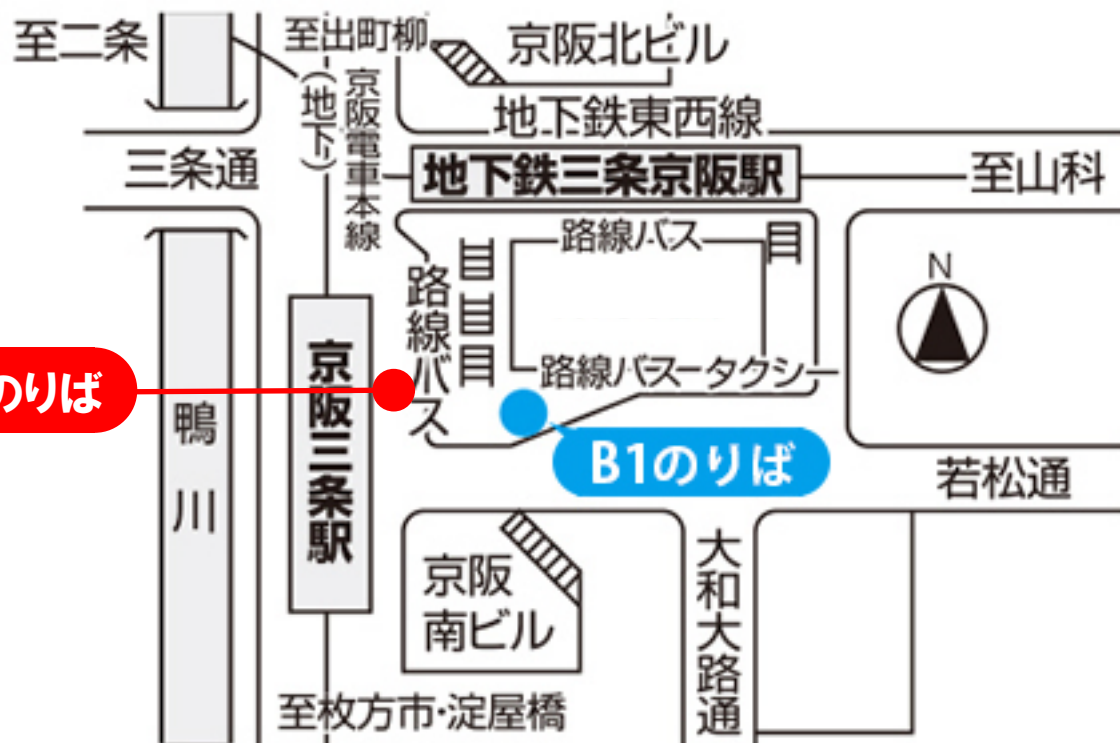

関西空港リムジンバスご利用のお客様へ

# 三条京阪 一部便の「のりば」変更のご案内

平成29年1月28日(土)～3月17日(金)の間、

関西国際空港ゆき 17:00発(0066便)、18:00発(0070便)、19:00発(0074便)は

**B4のりば** より発車いたします。お客様にはご不便をおかけしますが、お乗り間違いのないようご注意願います。(上記の3便以外の便は **B1のりば** より発車します。)

To passengers of the limousine bus to Kansai International Airport(KIX)

**SANJO KEIHAN Platform Change**  
(for certain departure times)

**Between 28/01~17/03/2017**

The limousine buses to Kansai International Airport (KIX) for these departure times: 17:00, 18:00 and 19:00 will depart from **platform B4**. Please make sure you do not wait at the wrong platform. (Buses for the other departure times will still depart from **platform B1**).