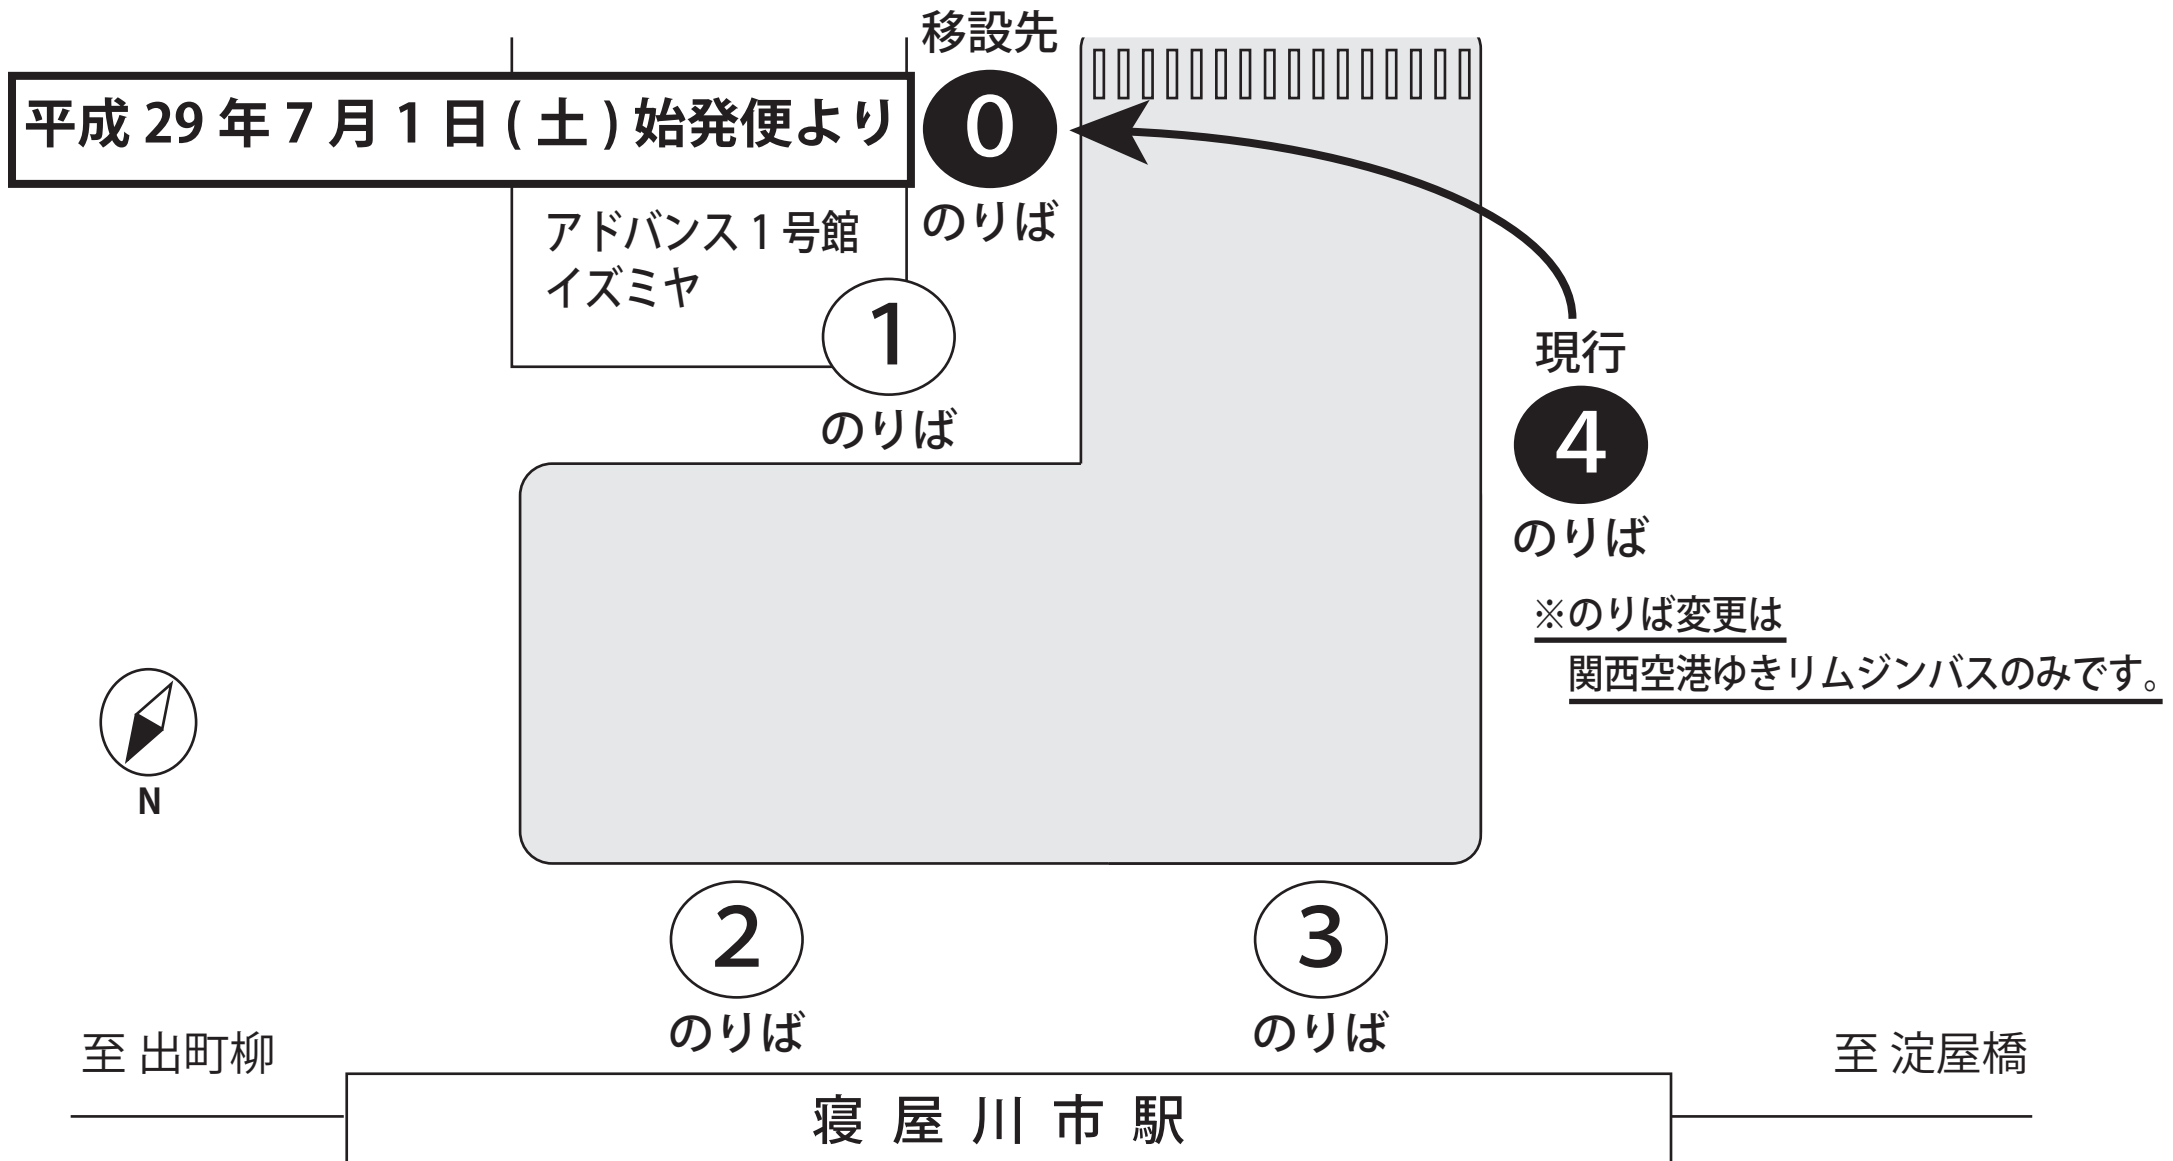

# 関西空港ゆき リムジンバス『寝屋川市駅』のりば移設について

◆お問合せ先 枚方営業所 TEL072-890-2121