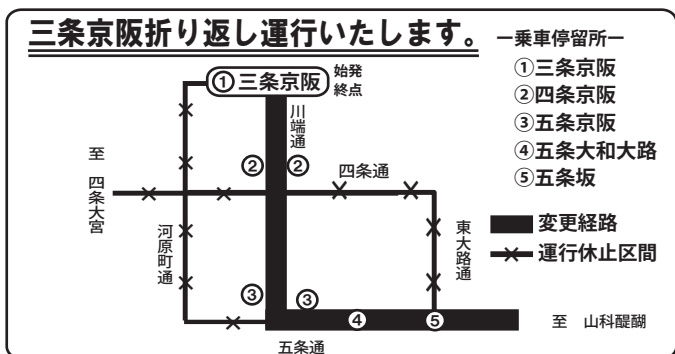

平成29年7月24日(月) 祇園祭の交通規制に伴う経路変更について

9時頃～15時頃

【変更経路】83A、84、85、86、86B、87、87A、87B、88、88B、88C号経路

・大宅発 **82** 四条大宮ゆき
 9:59～12:59、15:31～20:42発
 「烏丸松原」、「四条烏丸」を休止いたします。

・大宅発 **92** 四条河原町ゆき
 9:30、10:29、11:29、12:29発
 「烏丸松原」、「四条烏丸」、「烏丸御池」、
 「京都市役所前」、「河原町三条」、「四条河原町」、
 「河原町松原」を休止し、**82** 四条大宮ゆきに変更いたします。

15時頃～21時頃

【変更経路】
 84、84C、86号経路

15時頃～23時頃

【変更経路】
 83A、86B、87A、
 87B、88B号経路

21時頃～最終便

【変更経路】
 83A、85、87号経路

・山科駅発 **19** 四条河原町ゆき 9:45～12:45、15:45～18:45発
 三条京阪折り返し（「河原町三条」、「四条河原町」、「四条京阪」は休止）

・京都駅発 **57** 比叡山頂ゆき 8:30、9:00、9:50、10:30発
 「四条河原町」、「河原町三条」を休止いたします。