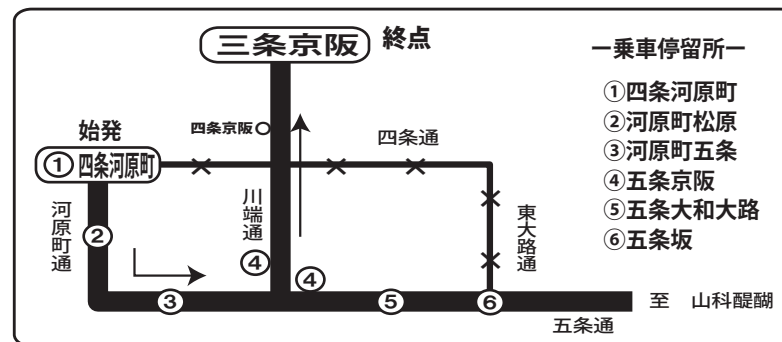

平成29年7月24日(月) 祇園祭の交通規制に伴う経路変更について

9時頃～15時頃

【変更経路】83A、84、85、86、86B、87、87A、87B、88、88B、88C号経路

・大宅発 **82** 四条大宮ゆき
 9:59～12:59、15:31～20:42発
 「烏丸松原」、「四条烏丸」を休止いたします。

・大宅発 **92** 四条河原町ゆき
 9:30、10:29、11:29、12:29発
 「烏丸松原」、「四条烏丸」、「烏丸御池」、
 「京都市役所前」、「河原町三条」、「四条河原町」、
 「河原町松原」を休止し、**82** 四条大宮ゆきに変更いたします。

15時頃～21時頃

【変更経路】
 84、84C、86号経路

15時頃～23時頃

【変更経路】
 83A、86B、87A、
 87B、88B号経路

21時頃～最終便

【変更経路】
 83A、85、87号経路

・山科駅発 **19** 四条河原町ゆき 9:45～12:45、15:45～18:45発
 三条京阪折り返し（「河原町三条」、「四条河原町」、「四条京阪」は休止）

・京都駅発 **57** 比叡山頂ゆき 8:30、9:00、9:50、10:30発
 「四条河原町」、「河原町三条」を休止いたします。