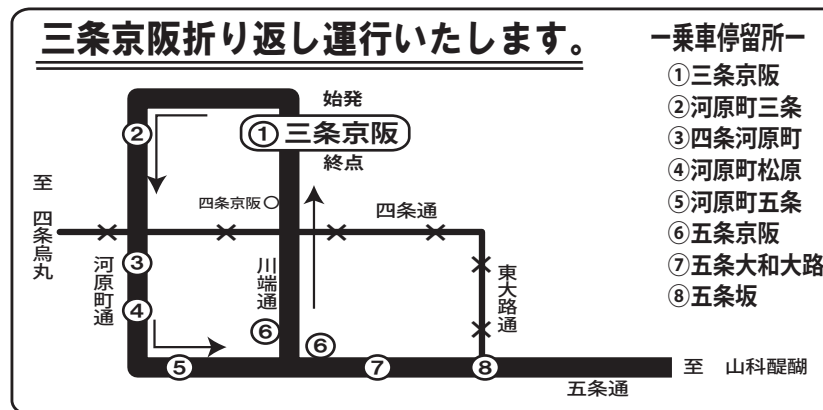

平成29年7月24日(月) 祇園祭の交通規制に伴う経路変更について

9時頃～15時頃

【変更経路】83A、84、85、86、86B、87、87A、87B、88、88B、88C号経路

・大宅発 **82** 四条大宮ゆき
 9:59～12:59、15:31～20:42発
 「烏丸松原」、「四条烏丸」を休止いたします。

・大宅発 **92** 四条河原町ゆき
 9:30、10:29、11:29、12:29発
 「烏丸松原」、「四条烏丸」、「烏丸御池」、
 「京都市役所前」、「河原町三条」、「四条河原町」、
 「河原町松原」を休止し、**82** 四条大宮ゆきに変更いたします。

15時頃～21時頃

【変更経路】
 84、84C、86号経路

15時頃～23時頃

【変更経路】
 83A、86B、87A、
 87B、88B号経路

21時頃～最終便

【変更経路】
 83A、85、87号経路

・山科駅発 **19** 四条河原町ゆき 9:45～12:45、15:45～18:45発
 三条京阪折り返し（「河原町三条」、「四条河原町」、「四条京阪」は休止）

・京都駅発 **57** 比叡山頂ゆき 8:30、9:00、9:50、10:30発
 「四条河原町」、「河原町三条」を休止いたします。