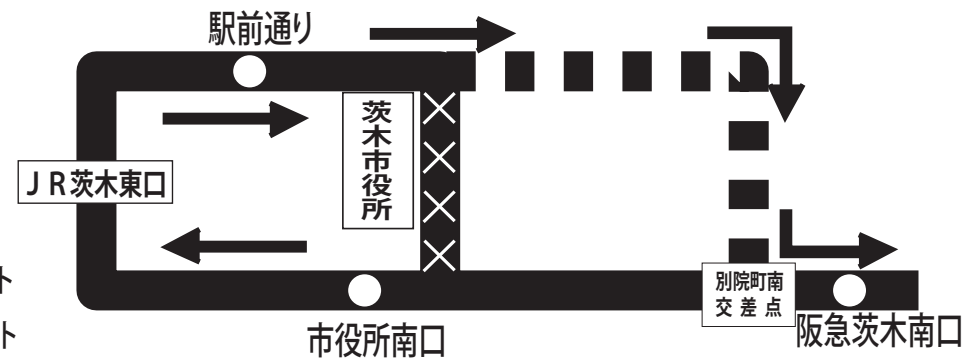

「茨木フェスティバル」開催に伴う一部経路変更等について

「茨木フェスティバル」開催に伴う交通規制のため、下記のとおり停留所の移設および一部経路変更いたしますので、あらかじめご了承ください。

(1) 停留所移設の実施日

- ①「茨木市役所前」(枚方市駅方面ゆき) 養精中学校前(現行より西へ約120メートル)に移設
平成29年7月29日(土)13:00～7月30日(日)最終便
- ②「市役所南口」(南茨木駅ゆき) **12** JR茨木東口ゆきの「市役所南口」停留所に移設
平成29年7月29日(土)、7月30日(日)各日13:00～最終便

(2) 経路変更の実施日 平成29年7月29日(土)、7月30日(日)

9 枚方市駅 発 南茨木駅ゆき
12:38～最終便

12 JR茨木東口 発 寝屋川市駅ゆき
13:03～最終便

◆お問合せ 高槻営業所 TEL 072-670-2121 寝屋川営業所 TEL 072-830-2221