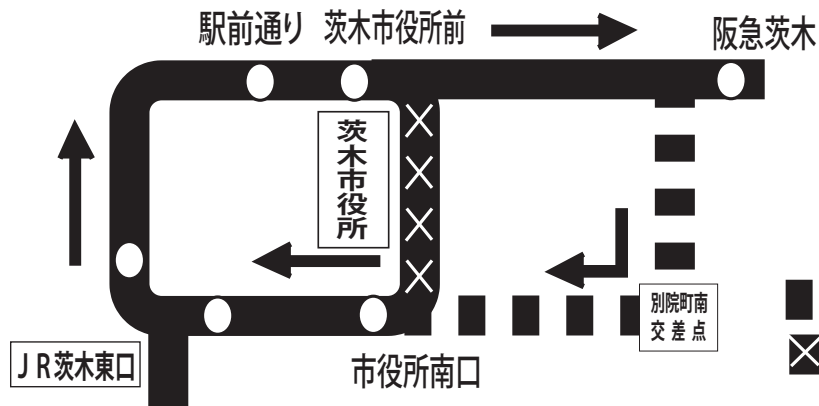

「茨木フェスティバル」開催に伴う一部経路変更等について

「茨木フェスティバル」開催に伴う交通規制のため、下記のとおり停留所の移設および一部経路変更いたしますので、あらかじめご了承ください。

(1) 停留所移設の実施日

- ①「茨木市役所前」(枚方市駅方面ゆき) 養精中学校前(現行より西へ約120メートル)に移設
平成29年7月29日(土)13:00～7月30日(日)最終便
- ②「市役所南口」(南茨木駅ゆき) **12** JR茨木東口ゆきの「市役所南口」停留所に移設
平成29年7月29日(土)、7月30日(日)各日13:00～最終便

(2) 経路変更の実施日 平成29年7月29日(土)、7月30日(日)

9 枚方市駅 発 南茨木駅ゆき
12:38～最終便

12 JR茨木東口 発 寝屋川市駅ゆき
13:03～最終便

◆お問合せ 高槻営業所 TEL 072-670-2121 寝屋川営業所 TEL 072-830-2221