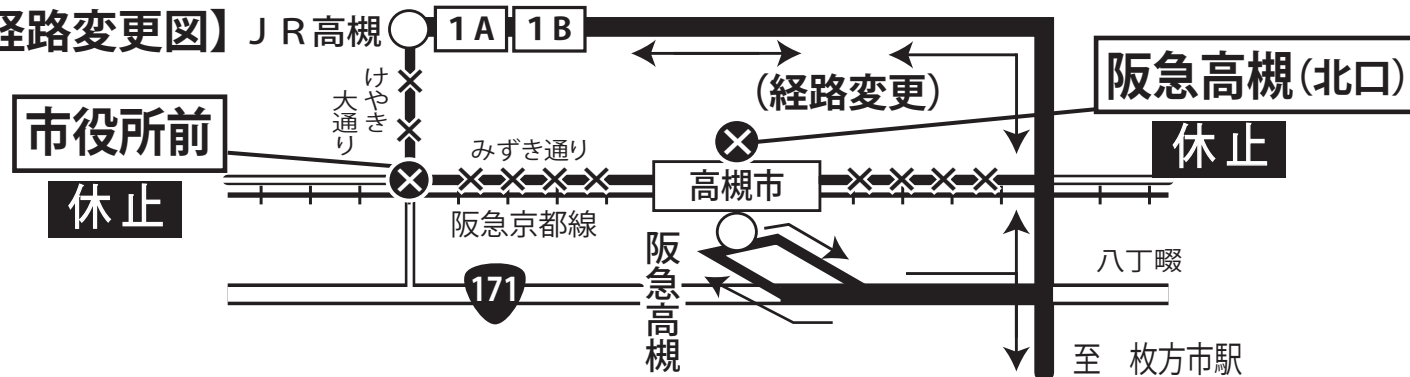

「高槻まつり」の交通規制に伴う経路変更等について

「高槻まつり」開催に伴う交通規制のため、以下のとおり経路変更し、一部停留所を休止します。あらかじめご了承ください。

実施日	平成29年8月5日(土)、6日(日)
休止停留所	「市役所前」「阪急高槻(北口)」「阪急高槻(南口)」※
変更内容	<div data-bbox="472 671 651 735">1A 1B</div> <ul style="list-style-type: none"> ● 枚方市駅発便は、「阪急高槻(南口)」を経由します。 (20時45分～最終便まで) ● JR高槻発便は、「市役所前」・「阪急高槻(南口)」を経由しません。 (21時07分～最終便まで) <p>※ただし、「阪急高槻(南口)」からは、枚方市駅・竹ノ内町行(臨時便)を運行します。発時刻は時刻表のとおりです。</p>

【経路変更図】

◆ お問い合わせ先
高槻営業所
☎ 072-670-2121