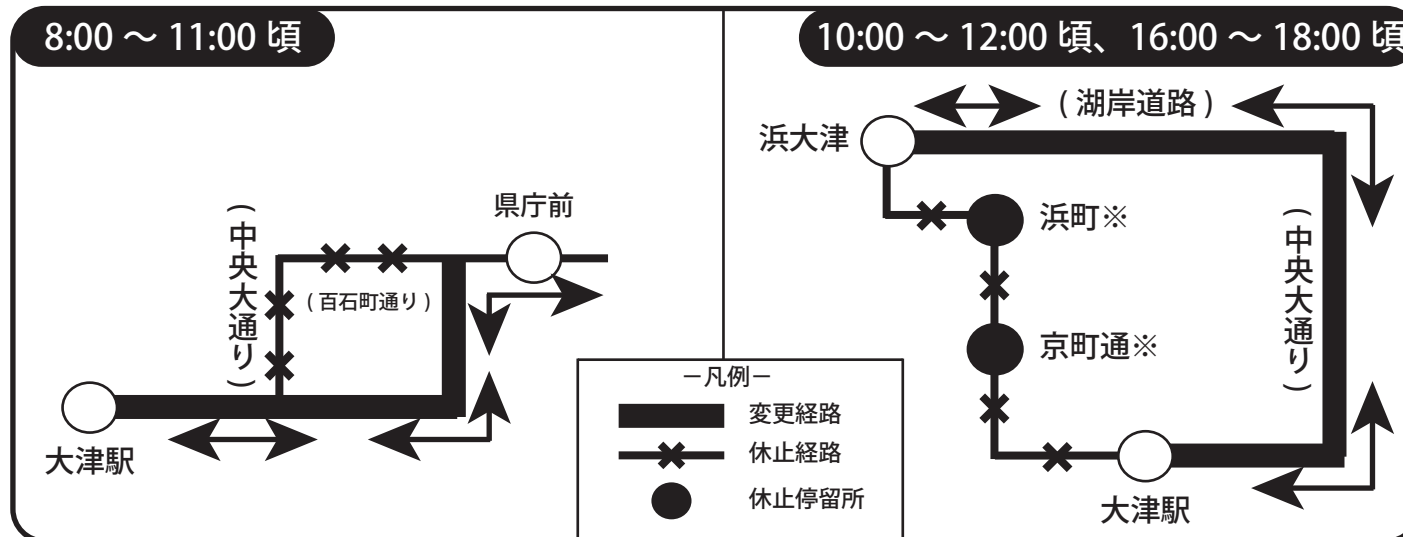

大津祭曳山巡行の交通規制に伴う一部経路変更等について

平成 29 年 10 月 8 日 (日) は、大津祭曳山巡行の交通規制に伴い、大津駅～浜大津の経路変更および停留所を休止いたしますので、あらかじめご了承ください。

経路変更時間

- ★ 石山駅方面ゆき 8:00 ～ 11:00 頃、10:00 ～ 12:00 頃、16:00 ～ 18:00 頃
- ★ 浜大津、大津京駅、比叡平方面ゆき 8:00 ～ 11:00 頃、16:00 ～ 18:00 頃

休止停留所

- 10:00 ～ 12:00 頃… 「浜町 (大津駅・石山駅方面ゆき)」、「京町通 (大津駅・石山駅方面ゆき)」
16:00 ～ 18:00 頃… 「浜町」、「京町通」

※ただし、浜大津方面ゆきの「浜町」、「京町通」は10:00 ～ 12:00 頃の間は乗降が可能です。

◆お問い合わせ 大津営業所 TEL077-531-2121

地球にエコ

こころまちつくる KEIHAN 京阪バス