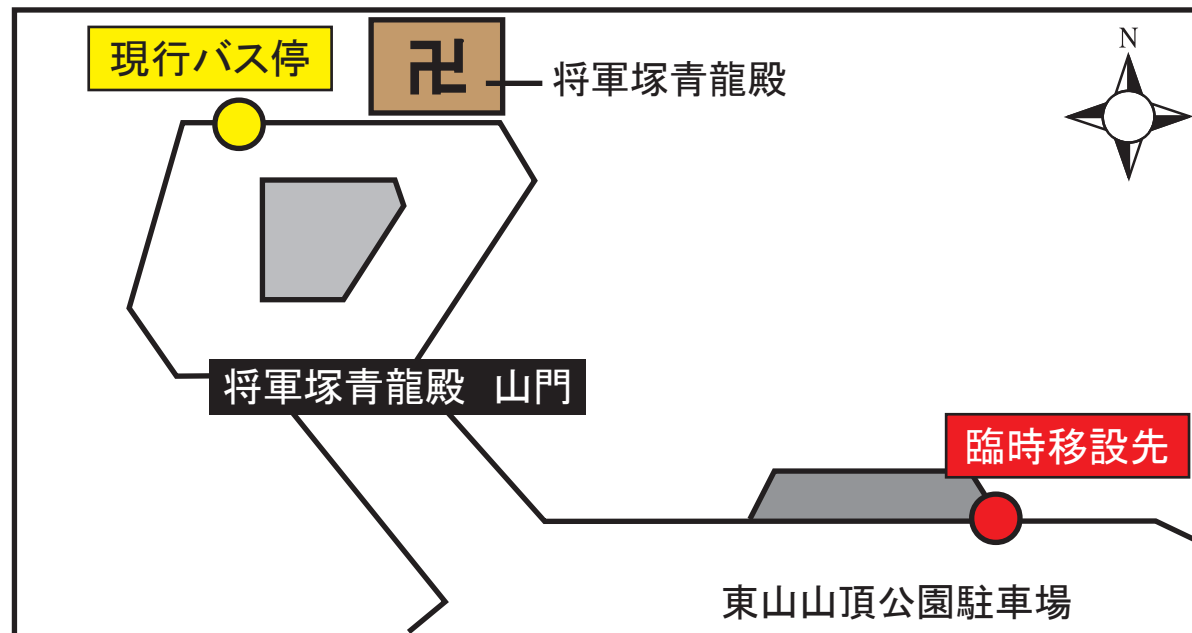

# 「将軍塚青龍殿」バス停の臨時移設について

いつも京阪バスをご利用頂き、ありがとうございます。秋の紅葉シーズンにつき、将軍塚青龍殿前までの乗り入れが困難な事から、同バス停を以下の通り、臨時移設させていただきます。ご迷惑をおかけしますが、ご了承を頂きます様、お願いいたします。今後とも、京阪バスをご利用下さいます様、宜しくお願い申し上げます。

●臨時移設（予定期間） 自：平成29年11月18日（土）始発便

※期間中の平日を含む。

至：平成29年12月 3日（日）終発便

●移 設 先 現在地より、南へ約200m先（東山山頂公園 駐車場）

【一般路線バス】

山科営業所 TEL.075-581-7189

【定期観光バス】

洛南営業所 TEL.075-681-5591