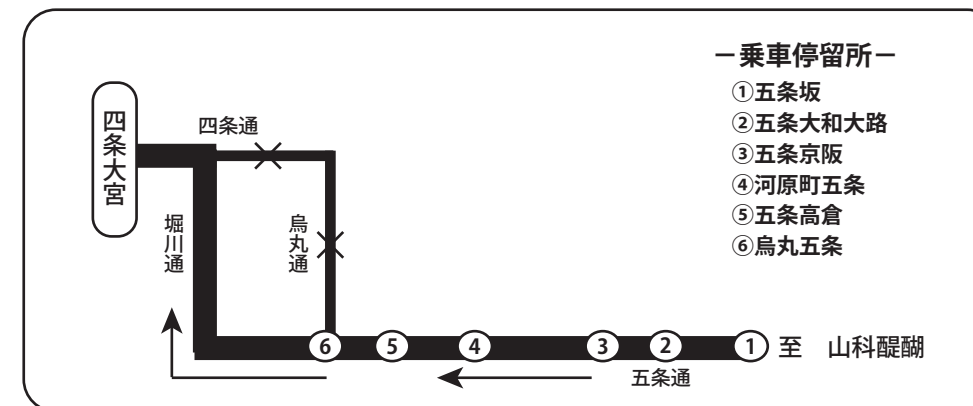

【82号経路】

【82】

大宅(発)

12:59 ~ 16:20

※ 一部停留所ではのりばを変更しておりますのでご注意ください。

※ 規制日以外にも、渋滞による遅延運行および臨時交通規制による迂回運行の場合があります。

大変ご迷惑をお掛けいたしますが、よろしくお願い申し上げます。

◆ お問い合わせ 京阪バス 山科営業所 Tel 075-581-7189