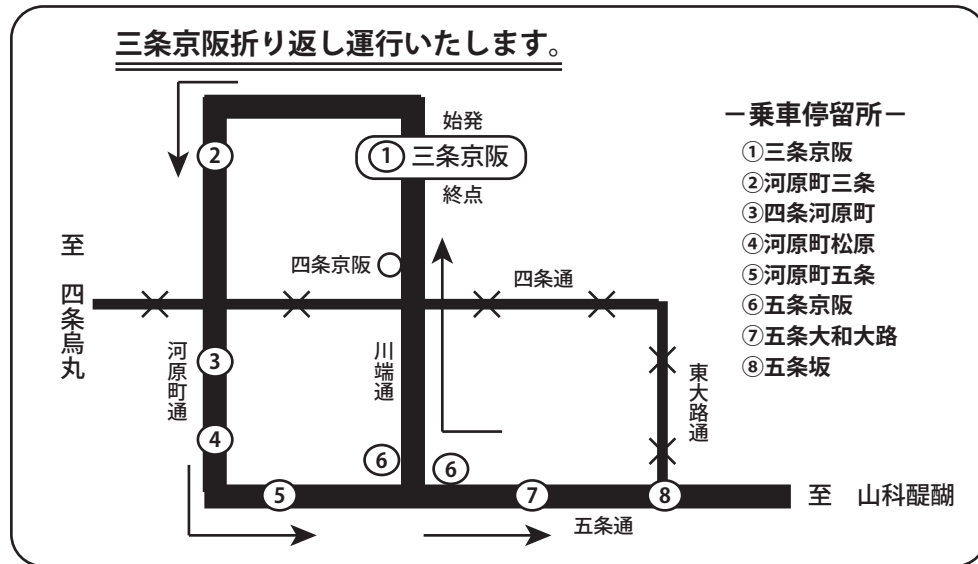

# 【2018年7月10日(火) 7月12日(木)】 祇園祭の交通規制に伴う経路変更のお知らせ

2018年7月10日(火)

## 【83A,85,87号経路】

## 【19号経路】

三条京阪にて折り返し運行のため、『河原町三条』、『四条河原町』、『四条京阪』は休止いたします。