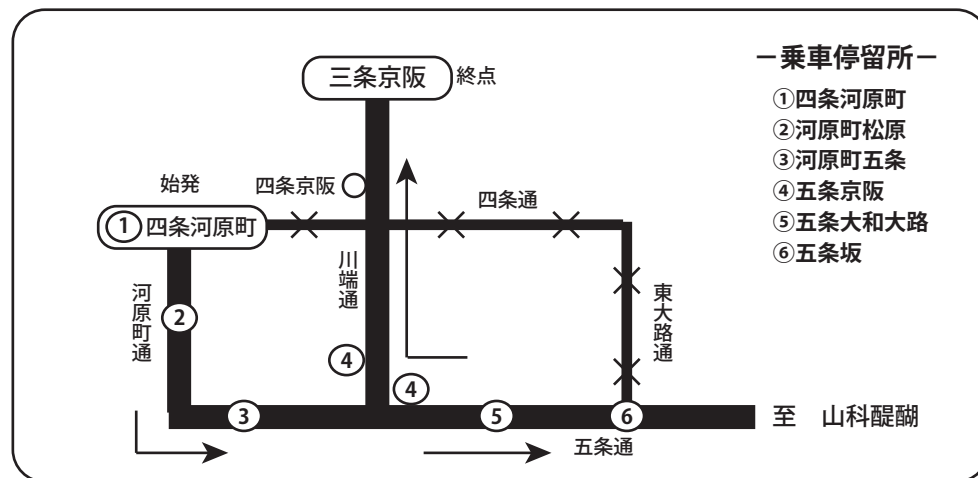

【84号経路】

【84】

醍醐バスターミナル(発)

17:41 ~ 20:06

【19号経路】

三条京阪にて折り返し運行のため、『河原町三条』、『四条河原町』、『四条京阪』は休止いたします。

【19】

山科駅(発)

17:45、18:45

2018年7月12日(木)