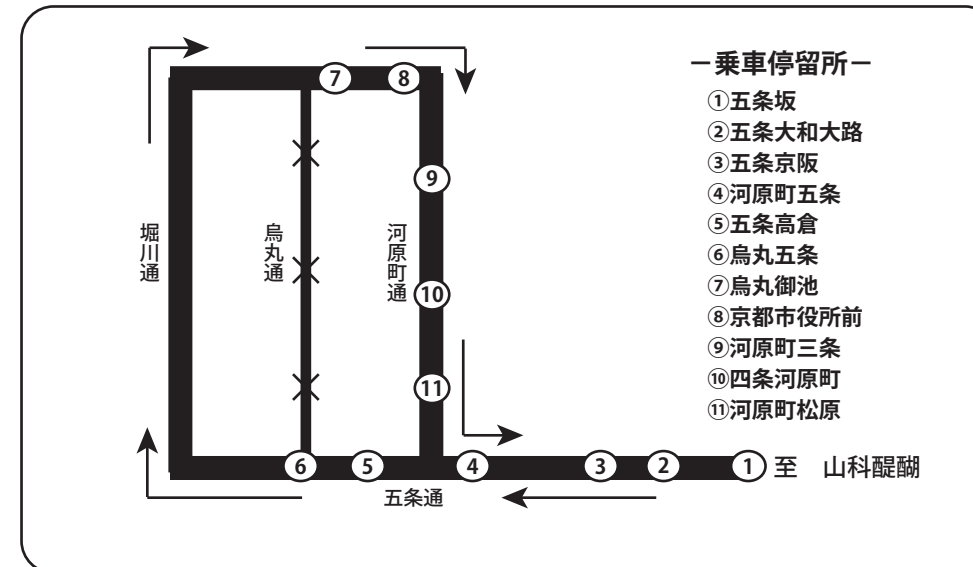

【92,93,95号経路】

【92】

大宅(発)

13:29、14:29

【93】

醍醐バスターミナル(発)

15:38、16:04

【95】

大宅(発)

16:29