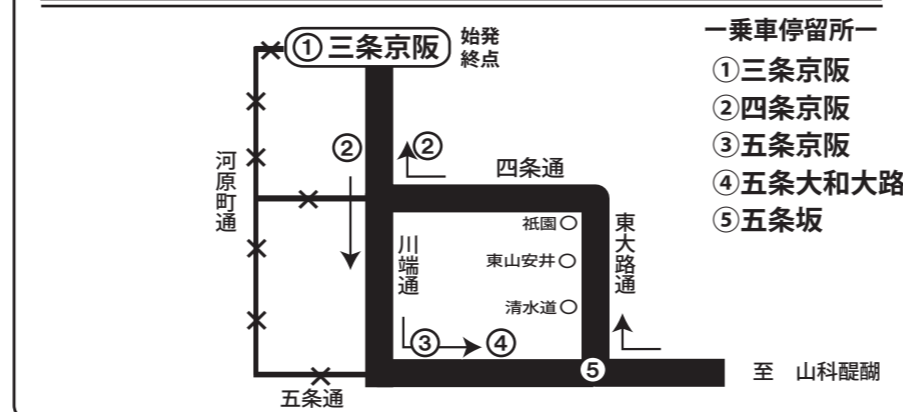

## 7月15日・16日 17時頃～最終便まで

【変更経路A】84、86号経路

- 一乗車停留所—
- ① 四条河原町
  - ② 河原町松原
  - ③ 河原町五条
  - ④ 五条京阪
  - ⑤ 五条大和太路
  - ⑥ 五条坂

【変更経路B】82号経路（四條大宮行）

「烏丸松原」、「四條烏丸」を休止いたします。

## 7月15日・16日 21時頃～最終便まで

【変更経路】83A、87、87B号経路

三条京阪折り返し運行いたします。

- 一乗車停留所—
- ① 三条京阪
  - ② 河原町三条
  - ③ 四條河原町
  - ④ 河原町松原
  - ⑤ 河原町五条
  - ⑥ 五条京阪
  - ⑦ 五条大和太路
  - ⑧ 五条坂

## 祇園祭巡行日 7月17日 7時頃～14時頃

【変更経路A】84、86、86A、86B、87A、87B、88B号経路

84、86号経路は三条京阪折り返し運行いたします。

- 一乗車停留所—
- ① 三条京阪
  - ② 四條京阪
  - ③ 五条京阪
  - ④ 五条大和太路
  - ⑤ 五条坂

【変更経路B】82号経路（四條大宮行）

「烏丸松原」、「四條烏丸」を休止いたします。

【変更経路C】92号経路（四條河原町行）

「烏丸松原」、「四條烏丸」、「烏丸御池」、「京都市役所前」「河原町三条」、「四條河原町」、「河原町松原」を休止し、四條大宮行に変更いたします。

【変更経路D】83A、85、87、88、88C号経路

三条京阪折り返し運行いたします。

- 一乗車停留所—
- ① 三条京阪
  - ② 四條京阪
  - ③ 祇園
  - ④ 東山安井
  - ⑤ 清水道
  - ⑥ 五条坂