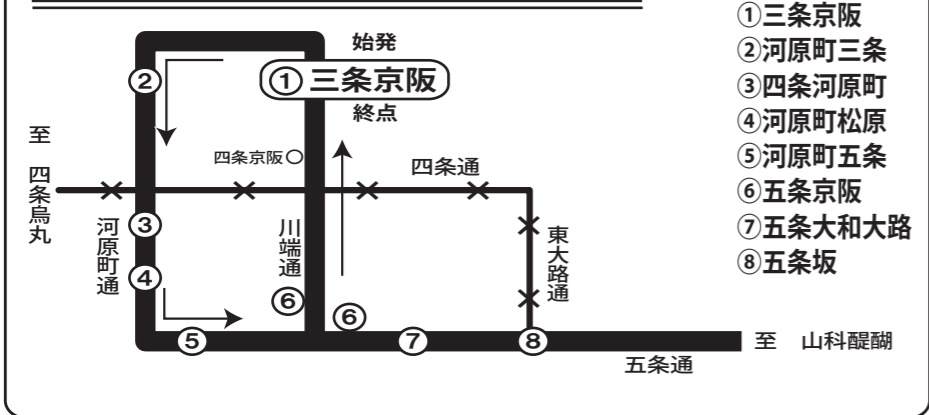

# 【2018年7月15日(日) ~7月17日(火)】祇園祭の交通規制に伴う経路変更のお知らせ

## 7月15日・16日 17時頃～最終便まで

【変更経路A】84、86号経路

- 一乗車停留所—
- ① 四条河原町
  - ② 河原町松原
  - ③ 河原町五条
  - ④ 五条京阪
  - ⑤ 五条大和太路
  - ⑥ 五条坂

【変更経路B】82号経路（四條大宮行）

「烏丸松原」、「四條烏丸」を休止いたします。

## 7月15日・16日 21時頃～最終便まで

【変更経路】83A、87、87B号経路

三条京阪折り返し運行いたします。

- 一乗車停留所—
- ① 三条京阪
  - ② 河原町三条
  - ③ 四條河原町
  - ④ 河原町松原
  - ⑤ 河原町五条
  - ⑥ 五条京阪
  - ⑦ 五条大和太路
  - ⑧ 五条坂

## 祇園祭巡行日 7月17日 7時頃～14時頃

【変更経路A】84、86、86A、86B、87A、87B、88B号経路

84、86号経路は三条京阪折り返し運行いたします。

- 一乗車停留所—
- ① 三条京阪
  - ② 四條京阪
  - ③ 五条京阪
  - ④ 五条大和太路
  - ⑤ 五条坂

【変更経路B】82号経路（四條大宮行）

「烏丸松原」、「四條烏丸」を休止いたします。

【変更経路C】92号経路（四條河原町行）