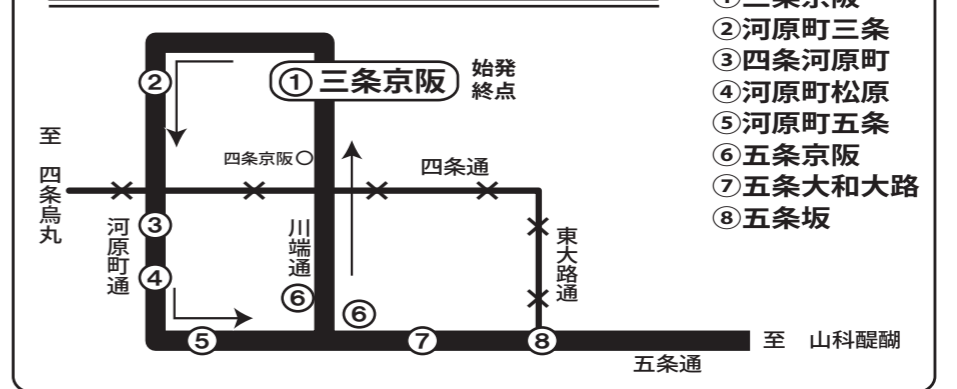

## 祇園祭巡行日 7月17日 7時頃～14時頃

【変更経路A】84、86、86A、86B、87A、87B、88B号経路

84、86号経路は三条京阪折り返し運行いたします。

- 一乗車停留所—
- ① 三条京阪
  - ② 四條京阪
  - ③ 五条京阪
  - ④ 五条大和太路
  - ⑤ 五条坂

【変更経路B】82号経路（四條大宮行）

「烏丸松原」、「四條烏丸」を休止いたします。

【変更経路C】92号経路（四條河原町行）

「烏丸松原」、「四條烏丸」、「烏丸御池」、「京都市役所前」「河原町三条」、「四條河原町」、「河原町松原」を休止し、四條大宮行に変更いたします。

【変更経路D】83A、85、87、88、88C号経路

三条京阪折り返し運行いたします。

- 一乗車停留所—
- ① 三条京阪
  - ② 四條京阪
  - ③ 祇園
  - ④ 東山安井
  - ⑤ 清水道
  - ⑥ 五条坂

## 祇園祭巡行日 7月17日 17時頃～最終便

【変更経路A】84、84C、86号経路

- 一乗車停留所—
- ① 四條河原町
  - ② 河原町松原
  - ③ 河原町五条
  - ④ 五条京阪
  - ⑤ 五条大和太路
  - ⑥ 五条坂

【変更経路B】83A、85、87、87A、87B号経路

三条京阪折り返し運行いたします。

- 一乗車停留所—
- ① 三条京阪
  - ② 河原町三条
  - ③ 四條河原町
  - ④ 河原町松原
  - ⑤ 河原町五条
  - ⑥ 五条京阪
  - ⑦ 五条大和太路
  - ⑧ 五条坂

【変更経路C】93、95号経路（四條河原町行）

「烏丸松原」、「四條烏丸」を休止いたします。

19号経路

7月15日 山科駅 17:45、18:45発

7月16日 山科駅 17:45、18:45発

7月17日 山科駅 7:00～12:45、16:43～18:45発

三条京阪にて折り返し運行のため、河原町三条、四條河原町、四條京阪は休止いたします。

57号経路