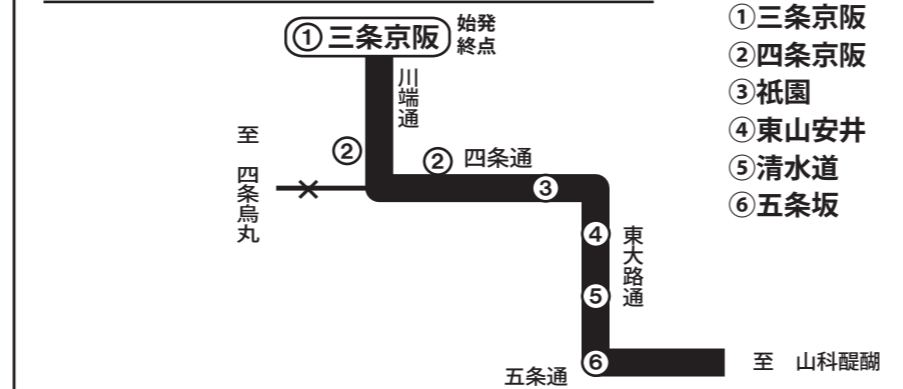

## 7月15日・16日 21時頃～最終便まで

【変更経路】83A、87、87B号経路

三条京阪折り返し運行いたします。

- 一乗車停留所—
- ① 三条京阪
  - ② 河原町三条
  - ③ 四條河原町
  - ④ 河原町松原
  - ⑤ 河原町五条
  - ⑥ 五条京阪
  - ⑦ 五条大和太路
  - ⑧ 五条坂

## 祇園祭巡行日 7月17日 7時頃～14時頃

【変更経路A】84、86、86A、86B、87A、87B、88B号経路

84、86号経路は三条京阪折り返し運行いたします。

- 一乗車停留所—
- ① 三条京阪
  - ② 四條京阪
  - ③ 五条京阪
  - ④ 五条大和太路
  - ⑤ 五条坂

【変更経路B】82号経路（四條大宮行）

「烏丸松原」、「四條烏丸」を休止いたします。

【変更経路C】92号経路（四條河原町行）

「烏丸松原」、「四條烏丸」、「烏丸御池」、「京都市役所前」「河原町三条」、「四條河原町」、「河原町松原」を休止し、四條大宮行に変更いたします。

【変更経路D】83A、85、87、88、88C号経路

三条京阪折り返し運行いたします。

- 一乗車停留所—
- ① 三条京阪
  - ② 四條京阪
  - ③ 祇園
  - ④ 東山安井
  - ⑤ 清水道
  - ⑥ 五条坂

## 祇園祭巡行日 7月17日 17時頃～最終便

【変更経路A】84、84C、86号経路

- 一乗車停留所—
- ① 四條河原町
  - ② 河原町松原
  - ③ 河原町五条
  - ④ 五条京阪
  - ⑤ 五条大和太路
  - ⑥ 五条坂

【変更経路B】83A、85、87、87A、87B号経路

三条京阪折り返し運行いたします。

- 一乗車停留所—
- ① 三条京阪
  - ② 河原町三条
  - ③ 四條河原町
  - ④ 河原町松原
  - ⑤ 河原町五条
  - ⑥ 五条京阪
  - ⑦ 五条大和太路
  - ⑧ 五条坂