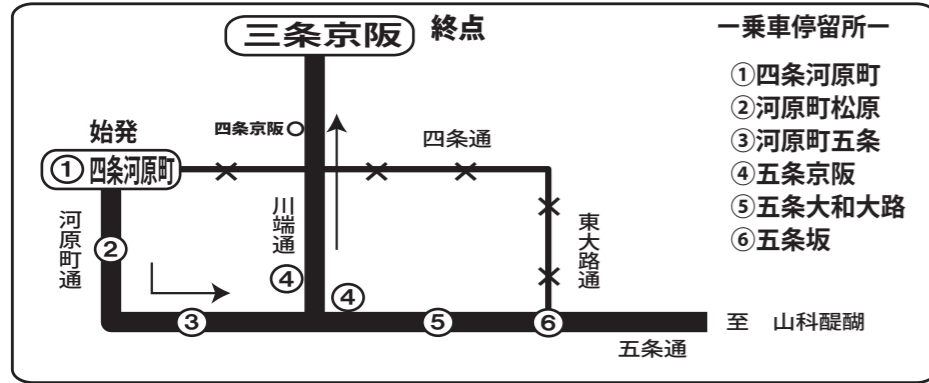

# 【2018年7月15日(日) ~7月17日(火)】祇園祭の交通規制に伴う経路変更のお知らせ

## 7月15日・16日 17時頃～最終便まで

【変更経路A】84、86号経路

- 一乗車停留所—
- ① 四条河原町
  - ② 河原町松原
  - ③ 河原町五条
  - ④ 五条京阪
  - ⑤ 五条大和太路
  - ⑥ 五条坂

【変更経路B】82号経路（四條大宮行）

「烏丸松原」、「四條烏丸」を休止いたします。

## 7月15日・16日 21時頃～最終便まで

【変更経路】83A、87、87B号経路

三条京阪折り返し運行いたします。

- 一乗車停留所—
- ① 三条京阪
  - ② 河原町三条
  - ③ 四條河原町
  - ④ 河原町松原
  - ⑤ 河原町五条
  - ⑥ 五条京阪
  - ⑦ 五条大和太路
  - ⑧ 五条坂

## 祇園祭巡行日 7月17日 7時頃～14時頃

【変更経路A】84、86、86A、86B、87A、87B、88B号経路

84、86号経路は三条京阪折り返し運行いたします。

- 一乗車停留所—
- ① 三条京阪
  - ② 四條京阪
  - ③ 五条京阪
  - ④ 五条大和太路
  - ⑤ 五条坂

【変更経路B】82号経路（四條大宮行）

「烏丸松原」、「四條烏丸」を休止いたします。

【変更経路C】92号経路（四條河原町行）