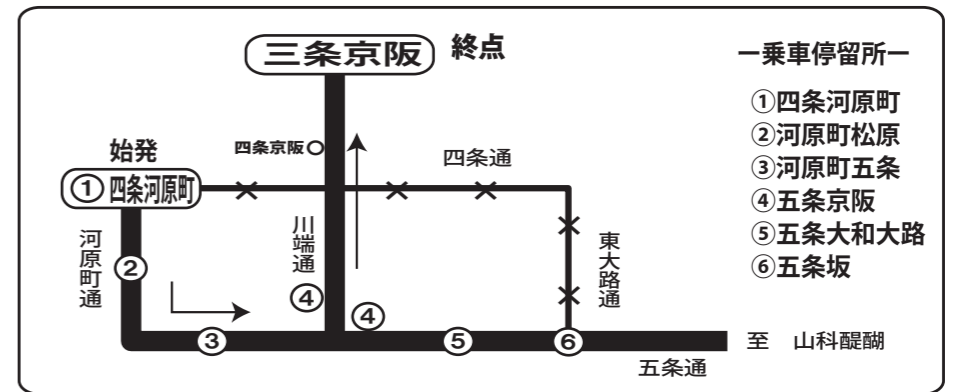

## 祇園祭巡行日 7月17日 7時頃～14時頃

【変更経路A】84、86、86A、86B、87A、87B、88B号経路

84、86号経路は三条京阪折り返し運行いたします。

- 一乗車停留所—
- ① 三条京阪
  - ② 四條京阪
  - ③ 五条京阪
  - ④ 五条大和太路
  - ⑤ 五条坂

【変更経路B】82号経路（四條大宮行）

「烏丸松原」、「四條烏丸」を休止いたします。

【変更経路C】92号経路（四條河原町行）

「烏丸松原」、「四條烏丸」、「烏丸御池」、「京都市役所前」「河原町三条」、「四條河原町」、「河原町松原」を休止し、四條大宮行に変更いたします。

【変更経路D】83A、85、87、88、88C号経路

三条京阪折り返し運行いたします。

- 一乗車停留所—
- ① 三条京阪
  - ② 四條京阪
  - ③ 祇園
  - ④ 東山安井
  - ⑤ 清水道
  - ⑥ 五条坂

## 祇園祭巡行日 7月17日 17時頃～最終便

【変更経路A】84、84C、86号経路

- 一乗車停留所—
- ① 四條河原町
  - ② 河原町松原
  - ③ 河原町五条
  - ④ 五条京阪
  - ⑤ 五条大和太路
  - ⑥ 五条坂

【変更経路B】83A、85、87、87A、87B号経路

三条京阪折り返し運行いたします。

- 一乗車停留所—
- ① 三条京阪
  - ② 河原町三条
  - ③ 四條河原町
  - ④ 河原町松原
  - ⑤ 河原町五条
  - ⑥ 五条京阪
  - ⑦ 五条大和太路
  - ⑧ 五条坂