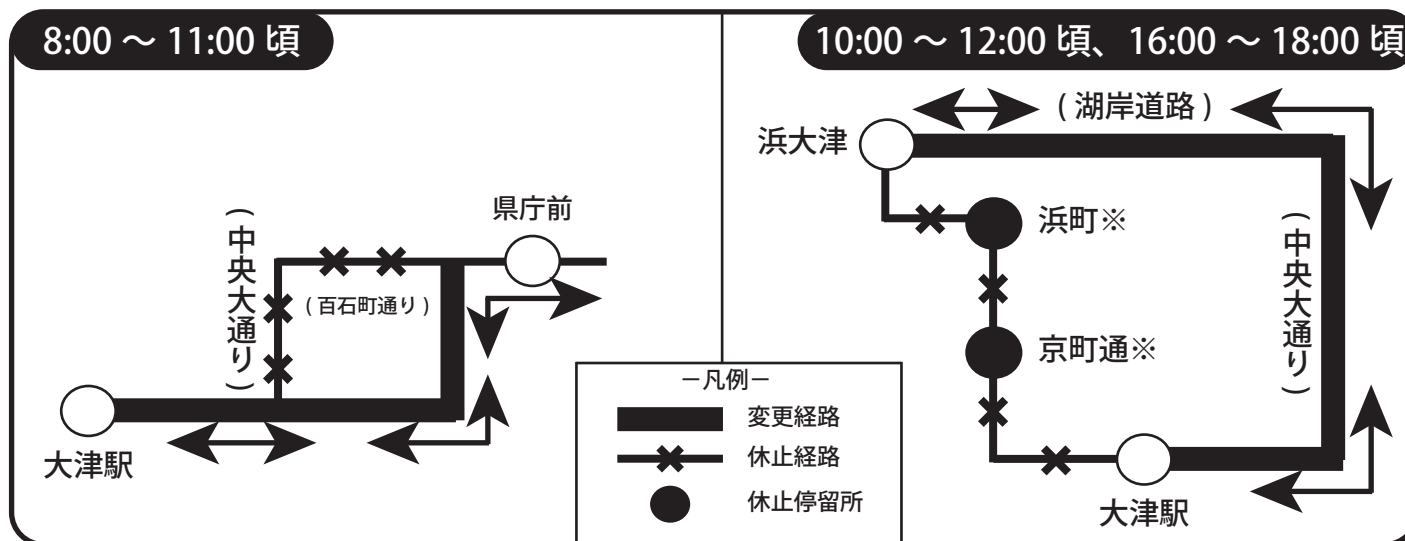

2018年10月7日(日)

大津祭曳山巡行の交通規制に伴う一部経路変更等について

経路変更時間

- ・石山駅方面ゆき … 8:00～11:00頃、10:00～12:00頃、16:00～18:00頃
- ・浜大津、大津京駅、比叡平方面ゆき … 8:00～11:00頃、16:00～18:00頃

休止停留所

- ・「浜町(大津駅・石山駅方面ゆき)」、「京町通(大津駅・石山駅方面ゆき)」… 10:00～12:00頃
- ・「浜町」、「京町通」… 16:00～18:00頃

※ただし、浜大津方面ゆきの「浜町」、「京町通」は10:00～12:00頃の間、乗降が可能です。