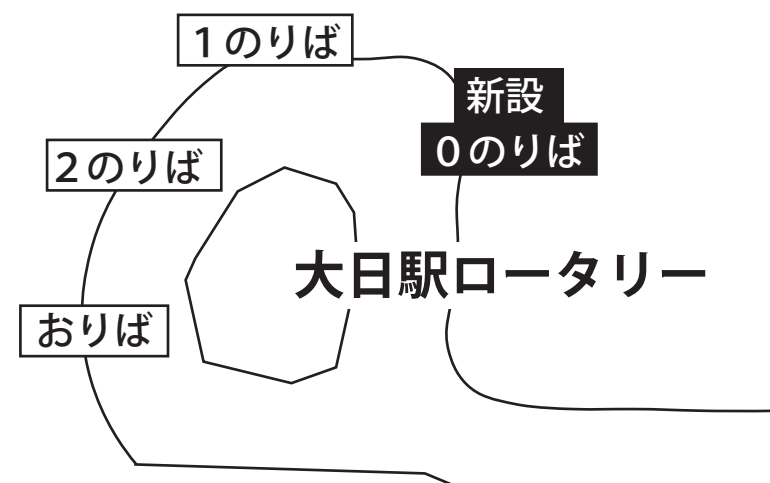

2019年4月1日(月)寝屋川営業所ダイヤ改定及び 大日駅ロータリー内のりば変更の実施について

大日駅のりばの変更について

1のりば … [1A] [4] [5] [6] 寝屋川市駅ゆき
[8] 古川橋駅ゆき、[9] [9A] [直通] 摂南大学ゆき

2のりば … [2] [4] [8] 京阪守口市駅ゆき、[9A] JR吹田ゆき

**新設
0のりば** … [8] 古川橋駅ゆき、[9] [9A] [直通] 摂南大学ゆき

1のりば … [1A] [4] [5] [6] 寝屋川市駅ゆき

2のりば … [2] [4] [8] 京阪守口市駅ゆき、[9A] JR吹田ゆき

摂南大学系統の増減便について

平日 [学休期運休] 大日駅 発 → 摂南大学ゆき 直通 9:00 発 増便

摂南大学 発 → 大日駅ゆき 直通 8:50 発 減便

上記以外にも一部時刻を変更します。詳しくは時刻表(停留所またはホームページ)をご覧ください。